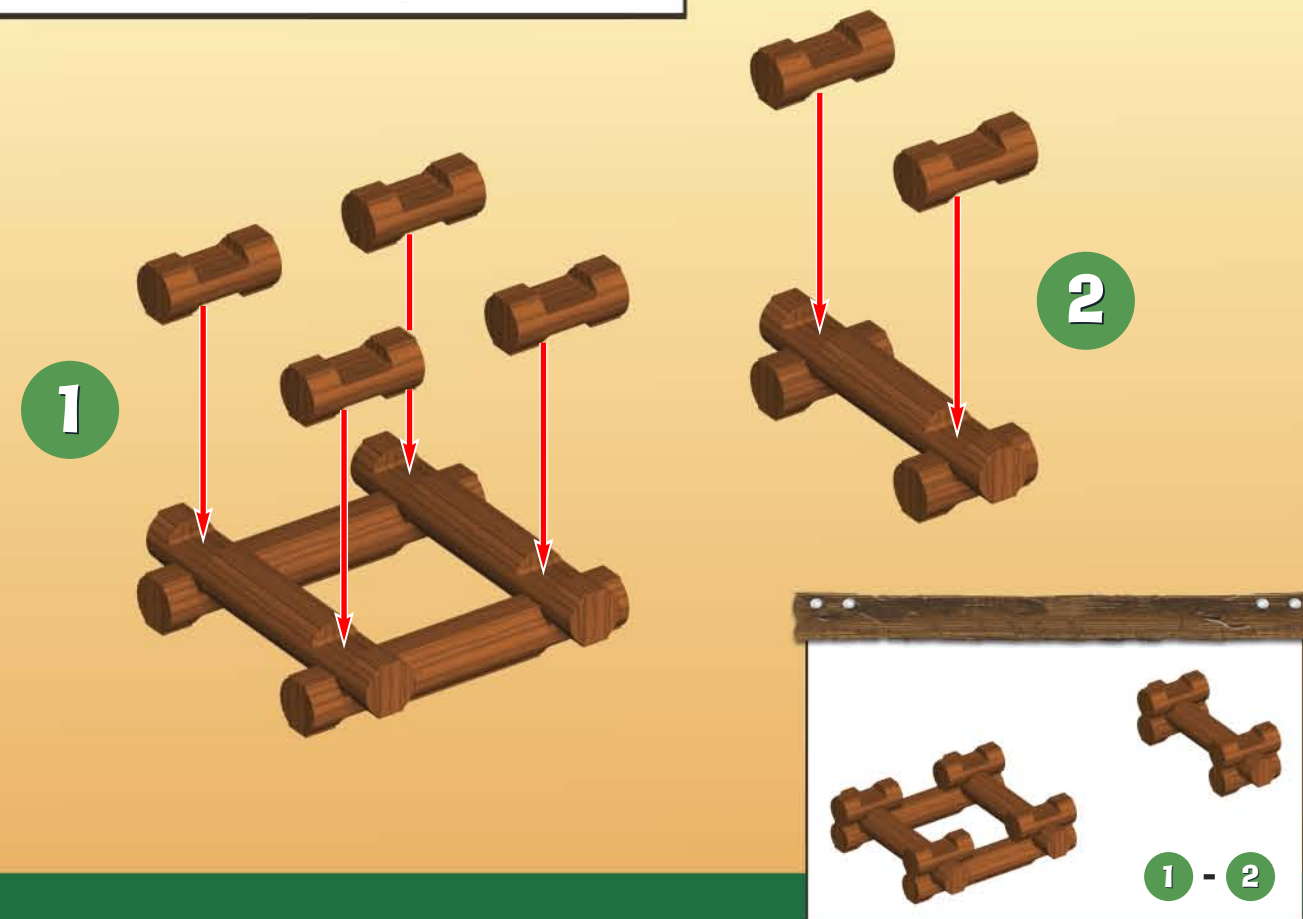

1-800-KID-KNEX (usa/canada)
(états-unis/canada)

K'NEX
www.knex.com

©2013 K'NEX
Limited Partnership Group
P.O. Box 700
Hatfield, PA 19440-0700
Made in China.
Fabriqués en Chine.
Hecho en China.

Product & colors may vary. Most models can be built one at a time. Instructions are included for the model shown on the package front. HASBRO and its logos, Playskool and LINCOLN LOGS are trademarks of HASBRO and are used with permission. ©2013 HASBRO. All Rights Reserved.
Produits et couleurs peuvent varier. La plupart des modèles ne peuvent être construits que un à un. Les instructions sont incluses pour le modèle figurant sur le devant de la boîte. HASBRO et son logo, Playskool et LINCOLN LOGS sont des marques déposées de HASBRO et sont employés avec la permission. ©2013 HASBRO. Tous Droits Réservés.
El producto y los colores pueden variar. La mayoría de los modelos se pueden construir uno a la vez. Se incluyen instrucciones para el modelo que se ve en el frente del paquete. HASBRO y su insignia, Playskool y LINCOLN LOGS son marcas registradas de HASBRO y se utilizan con el permiso. ©2013 HASBRO. Todos los Derechos Reservados.

Licensed By:

3+

90 Pc/Pza

V2-12/12

00855