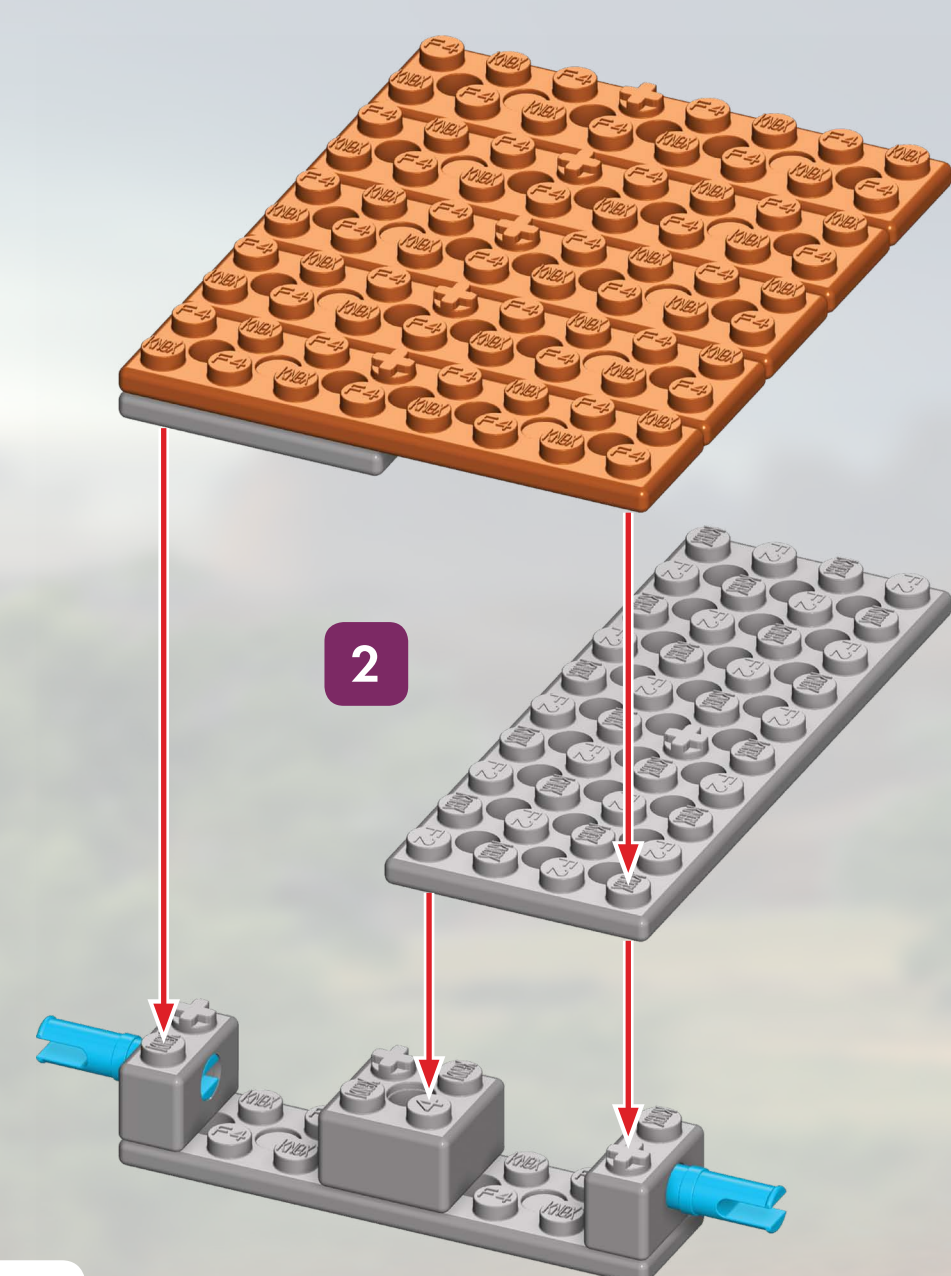

True Legends

CONSTRUCTION

WARNING :

CHOKING HAZARD - Toy contains a small ball and small parts. Not for children under 3 years.

ATTENTION !

RISQUE D'ÉTOUFFEMENT. Jouet contient une petite boule et pièces de petite taille. Ne convient pas aux enfants de moins de 3 ans.

Fortress Siege • Forteresse Assiégée

ages • âge

5+

5F60C9C

2

2

3

4