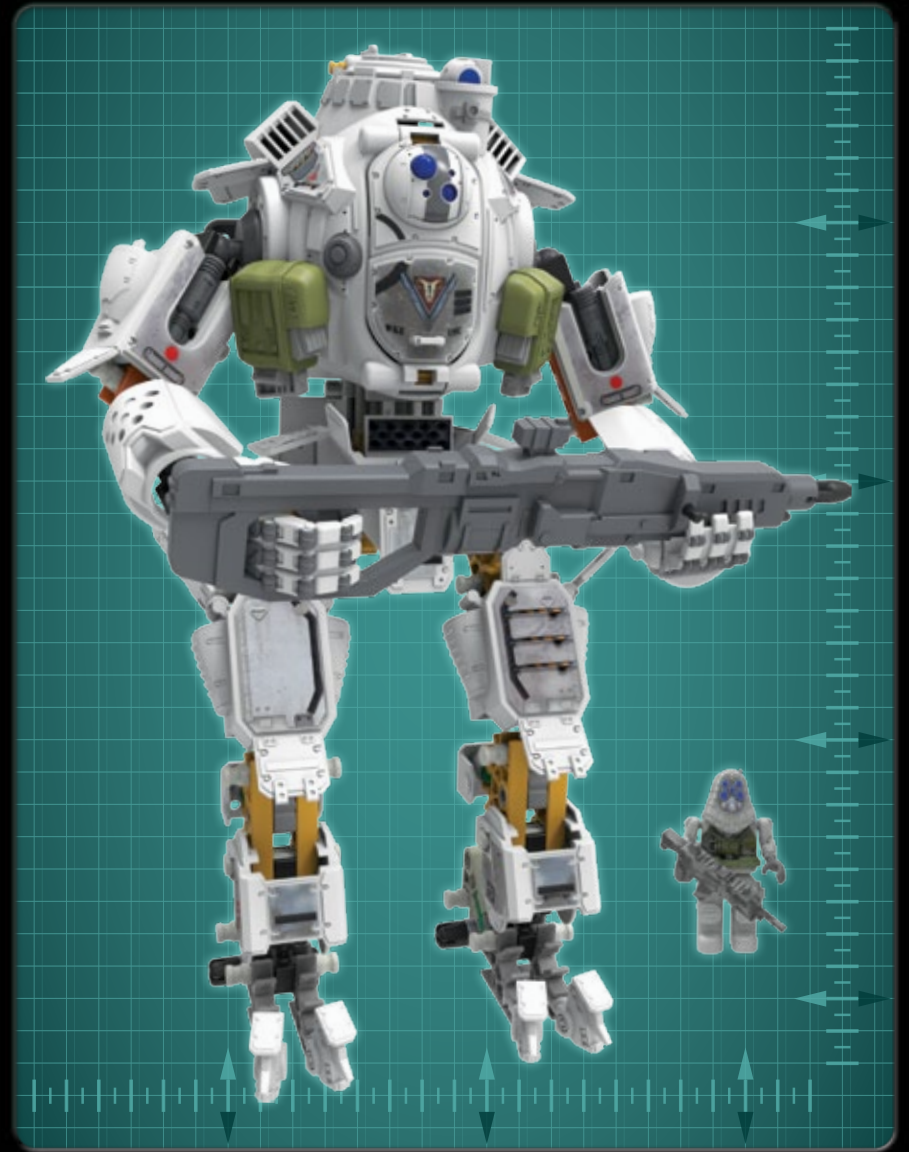

TITANFALL™

8+

K'NEX®
Building Worlds Kids Love®

69503

IMC ATLAS TITAN
BUILDING SET
JEU DE CONSTRUCTION

TITANFALL™

(EN) Keep this important information for future reference.

(FR) Gardez précieusement cette notice pour vous y référer ultérieurement.