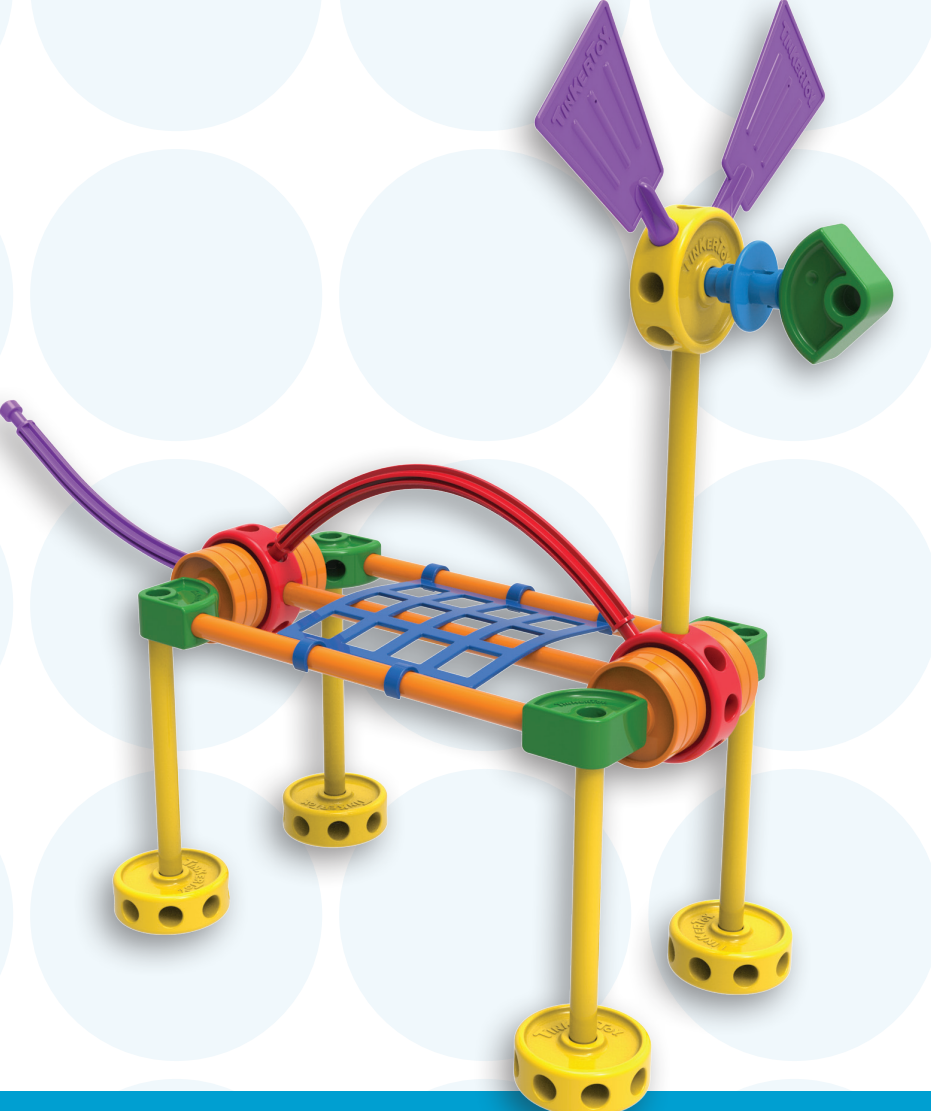

Basic Building Tips**
Extrêmités de Base de Bâtiment
Extremidades Básicas del Edificio

Another Great Pre-School Building Experience†
Un autre grand bâtiment Expérience Préscolaire
Otra gran experiencia de construcción Preescolar

THE ORIGINAL
LINCOLN LOGS®
BUILDING SET