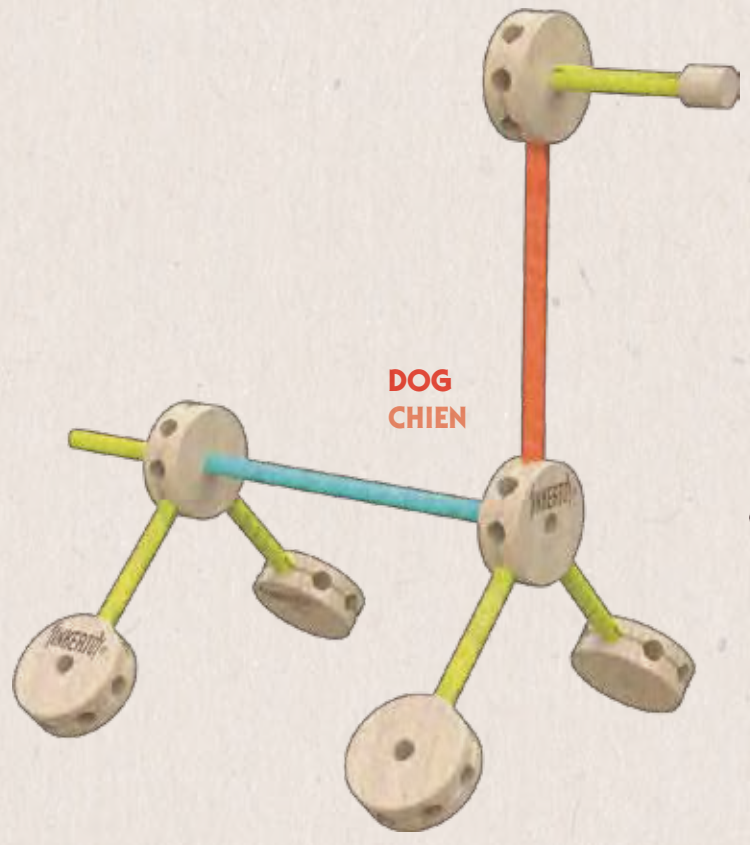

STICK MAN
HOMME
DE BÂTON

PINWHEEL
PINWHEEL

THE ORIGINAL
LINCOLN LOGS
AMERICA'S NATIONAL TOY™
JOUET NATIONAL D'AMÉRIQUE™

Sold separately
Vendus séparément
Se venden por separado
Separat erhältlich

Venduti separatamente
Vendidos separadamente
Afzonderlijk verkocht

Licensed By:
Autorisé Par :

facebook.com/TINKERTOY

416510.11 V1-12/16

BASIC • ALL REAL WOOD BASIQUE • TOUS BOIS RÉELS*

AGES 3+
ÂGES 3+

9

BUILDING IDEAS!
IDÉES DE CONSTRUCTION !

⚠ WARNING:
CHOKING HAZARD - Small parts.
Not for children under 3 years.

⚠ ATTENTION :
RISQUE D'ÉTOUFFEMENT. Pièces de petite taille.
Ne convient pas aux enfants de moins de 3 ans.

k'nex

56510

HOUSE
MAISON

DOG
CHIEN

DIPPING BIRD
TREPETTE OISEAU

SWING SET
BALANÇOIRE

ARROW
FLÈCHE

MERRY-GO-ROUND
MANÈGE

WINDMILL
MOULIN À VENT