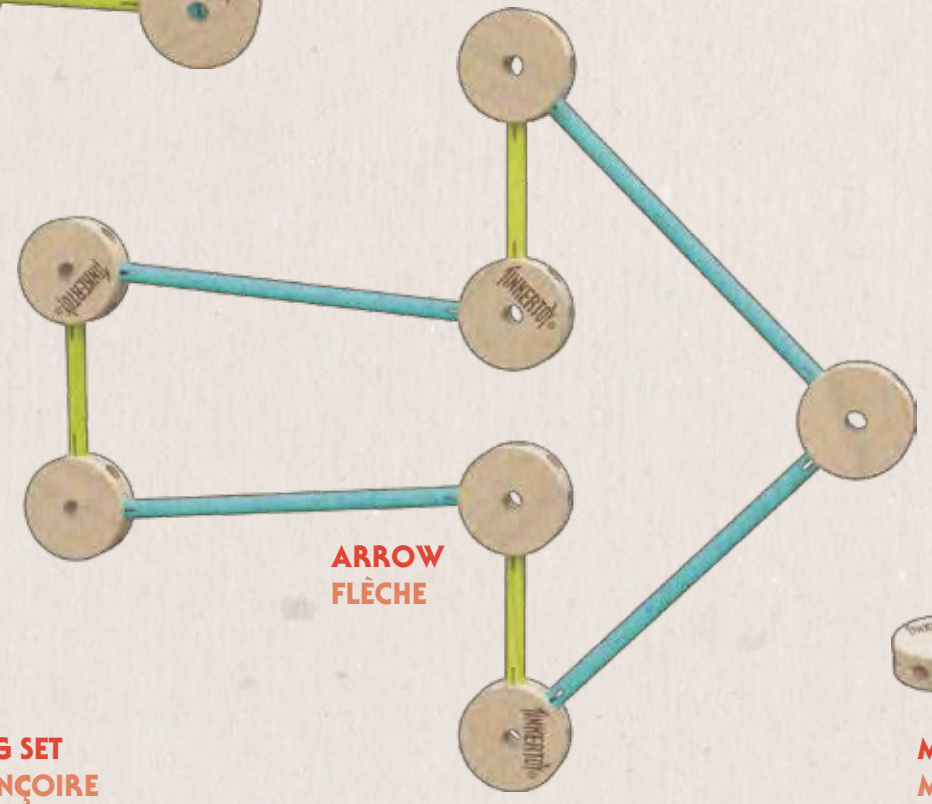

STICK MAN
HOMME
DE BÂTON

PINWHEEL
PINWHEEL

THE ORIGINAL
LINCOLN LOGS
AMERICA'S NATIONAL TOY™
JOUET NATIONAL D'AMÉRIQUE™

Sold separately
Vendus séparément
Se venden por separado
Separat erhältlich

Venduti separatamente
Vendidos separadamente
Afzonderlijk verkocht

Licensed By:
Autorisé Par :

facebook.com/TINKERTOY

416510.11 V1-12/16

BASIC • ALL REAL WOOD BASIQUE • TOUS BOIS RÉELS*

AGES 3+
ÂGES 3+

9

BUILDING IDEAS!
IDÉES DE CONSTRUCTION !

⚠ WARNING:
CHOKING HAZARD - Small parts.
Not for children under 3 years.

⚠ ATTENTION :
RISQUE D'ÉTOUFFEMENT. Pièces de petite taille.
Ne convient pas aux enfants de moins de 3 ans.

k'nex

56510

HOUSE
MAISON

DOG
CHIEN

DIPPING BIRD
TREPETTE OISEAU

SWING SET
BALANÇOIRE

ARROW
FLÈCHE

MERRY-GO-ROUND
MANÈGE

WINDMILL
MOULIN À VENT