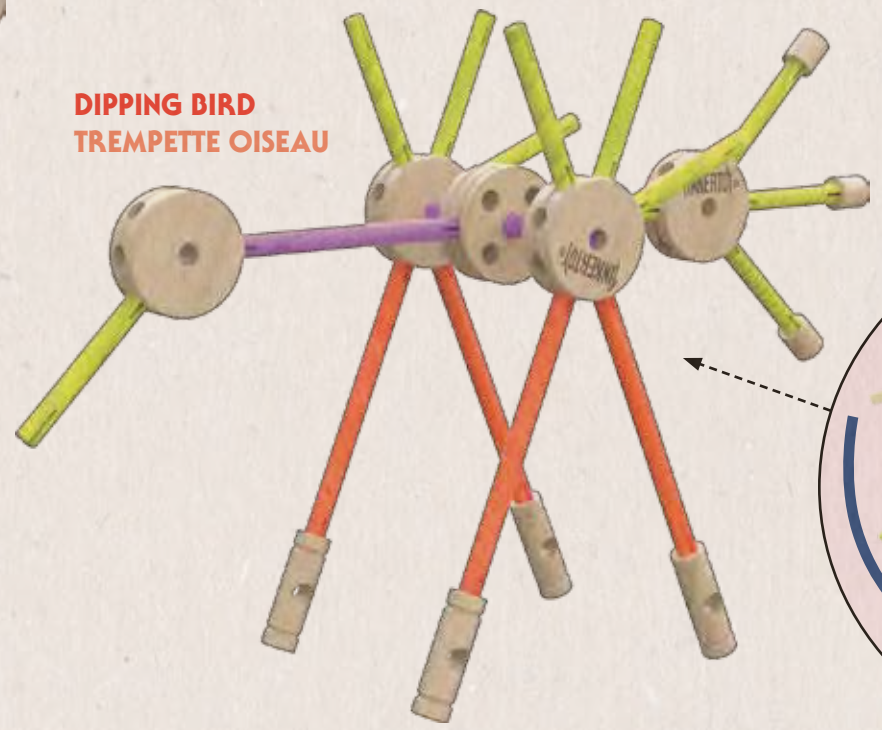

STICK MAN
HOMME
DE BÂTON

PINWHEEL
PINWHEEL

THE ORIGINAL
LINCOLN LOGS
AMERICA'S NATIONAL TOY™
JOUET NATIONAL D'AMÉRIQUE™

Sold separately
Vendus séparément
Se venden por separado
Separat erhältlich

Venduti separatamente
Vendidos separadamente
Afzonderlijk verkocht

Licensed By:
Autorisé Par :

facebook.com/TINKERTOY

416510.11 V1-12/16

BASIC • ALL REAL WOOD BASIQUE • TOUS BOIS RÉELS*

AGES 3+
ÂGES 3+

9

BUILDING IDEAS!
IDÉES DE CONSTRUCTION !

⚠ WARNING:
CHOKING HAZARD - Small parts.
Not for children under 3 years.

⚠ ATTENTION :
RISQUE D'ÉTOUFFEMENT. Pièces de petite taille.
Ne convient pas aux enfants de moins de 3 ans.

k'nex

56510

HOUSE
MAISON

DOG
CHIEN

DIPPING BIRD
TREPETTE OISEAU

SWING SET
BALANÇOIRE

ARROW
FLÈCHE

MERRY-GO-ROUND
MANÈGE

WINDMILL
MOULIN À VENT