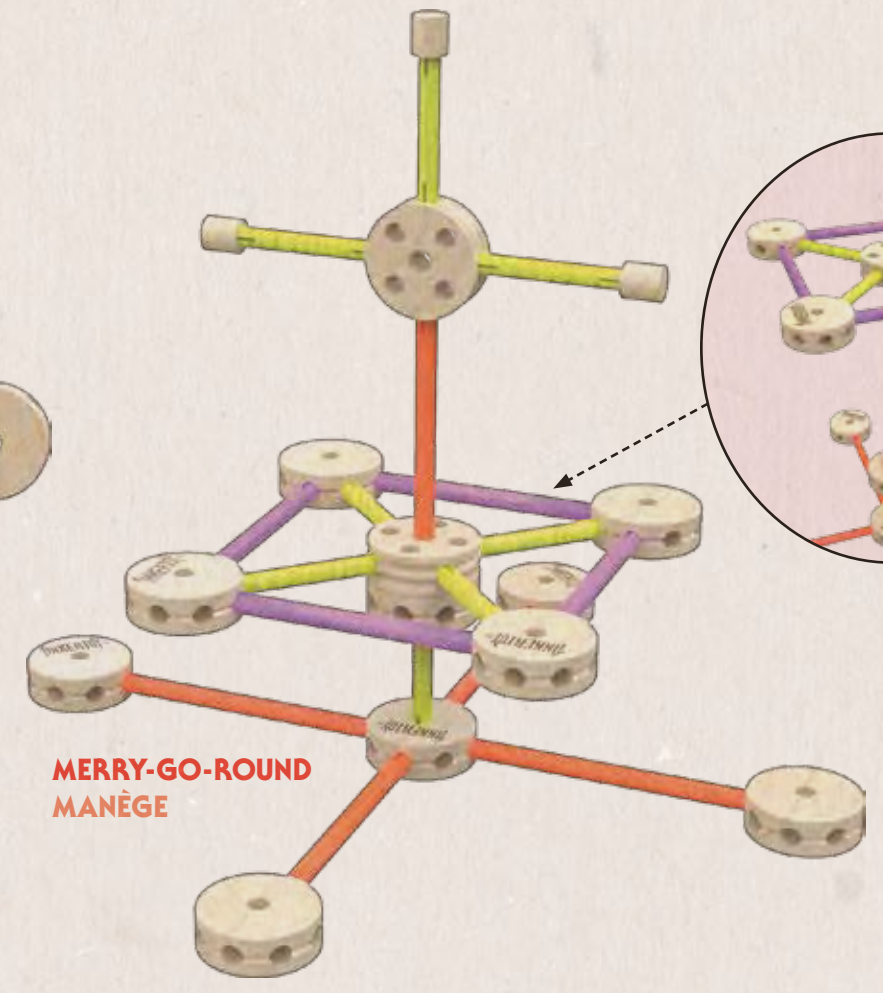

Licensed By:
Autorisé Par :

facebook.com/TINKERTOY

416510.11 V1-12/16

BASIC • ALL REAL WOOD BASIQUE • TOUS BOIS RÉELS*

AGES 3+
ÂGES 3+

9

BUILDING IDEAS!
IDÉES DE CONSTRUCTION !

⚠ WARNING:
CHOKING HAZARD - Small parts.
Not for children under 3 years.

⚠ ATTENTION :
RISQUE D'ÉTOUFFEMENT. Pièces de petite taille.
Ne convient pas aux enfants de moins de 3 ans.

k'nex

56510

HOUSE
MAISON

DOG
CHIEN

DIPPING BIRD
TREPETTE OISEAU

SWING SET
BALANÇOIRE

ARROW
FLÈCHE

MERRY-GO-ROUND
MANÈGE

WINDMILL
MOULIN À VENT