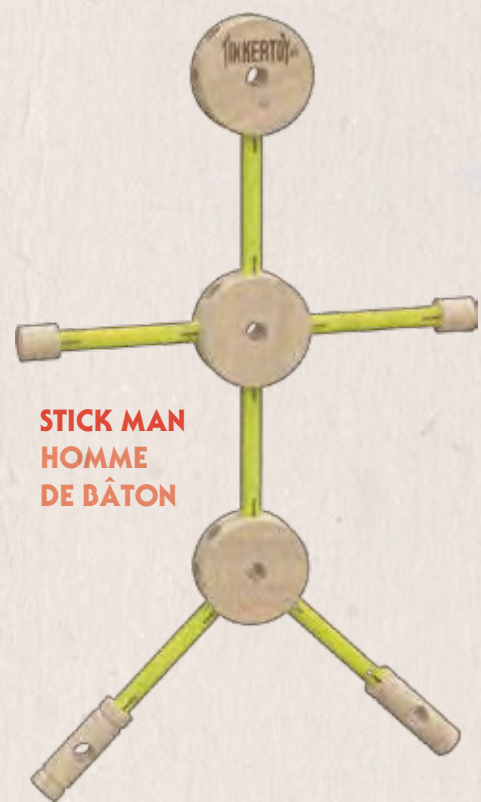

STICK MAN
HOMME
DE BÂTON

PINWHEEL
PINWHEEL

THE ORIGINAL
LINCOLN LOGS
AMERICA'S NATIONAL TOY™
JOUET NATIONAL D'AMÉRIQUE™

Sold separately
Vendus séparément
Se venden por separado
Separat erhältlich

Venduti separatamente
Vendidos separadamente
Afzonderlijk verkocht