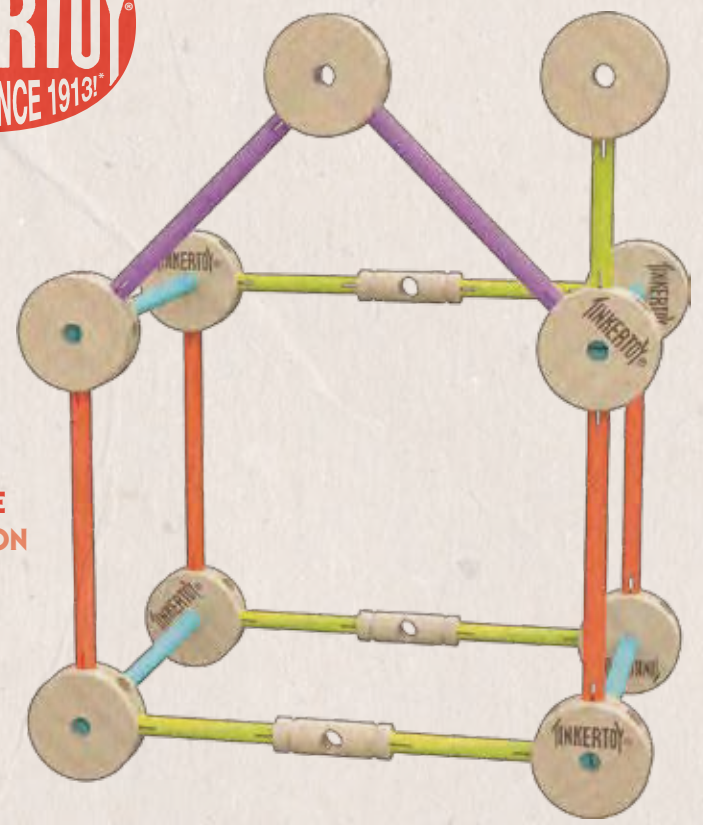

(FR) HASBRO et son logo, TINKERTOY, et Lincoln Logs sont des marques déposées de HASBRO et sont employés avec la permission. ©2017 HASBRO. Tous Droits Réservés.

(ES) HASBRO y su insignia, TINKERTOY, y Lincoln Logs son marcas registradas de HASBRO y se utilizan con el permiso. ©2017 HASBRO. Todos los Derechos Reservados.

Licensed By:
Autorisé Par :

facebook.com/TINKERTOY

416510.11 V1-12/16

BASIC • ALL REAL WOOD BASIQUE • TOUS BOIS RÉELS*

AGES 3+
ÂGES 3+

9

BUILDING IDEAS!
IDÉES DE CONSTRUCTION !

⚠ WARNING:
CHOKING HAZARD - Small parts.
Not for children under 3 years.

⚠ ATTENTION :
RISQUE D'ÉTOUFFEMENT. Pièces de petite taille.
Ne convient pas aux enfants de moins de 3 ans.

k'nex

56510

HOUSE
MAISON

DOG
CHIEN

DIPPING BIRD
TREPETTE OISEAU

SWING SET
BALANÇOIRE

ARROW
FLÈCHE

MERRY-GO-ROUND
MANÈGE

WINDMILL
MOULIN À VENT