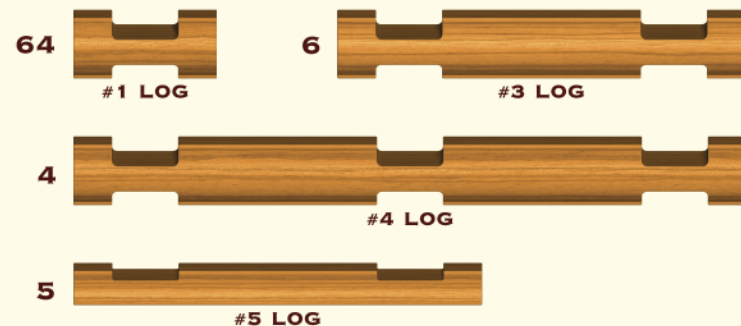

INCLUDES: 79 LOGS, 2 HORSE FIGURES, 1 COWBOY FIGURE, 1 TROUGH, 1 WINDOW, 1 GABLE ROOF, 1 ADD-ON ROOF.

COMPREND: 79 RONDINS EN BOIS, 2 CHEVAUX, 1 COWBOY, 1 MANGEOIRE, 1 FENÊTRE, 1 TOIT DE PIGNON, 1 TOIT D'APPOINT.