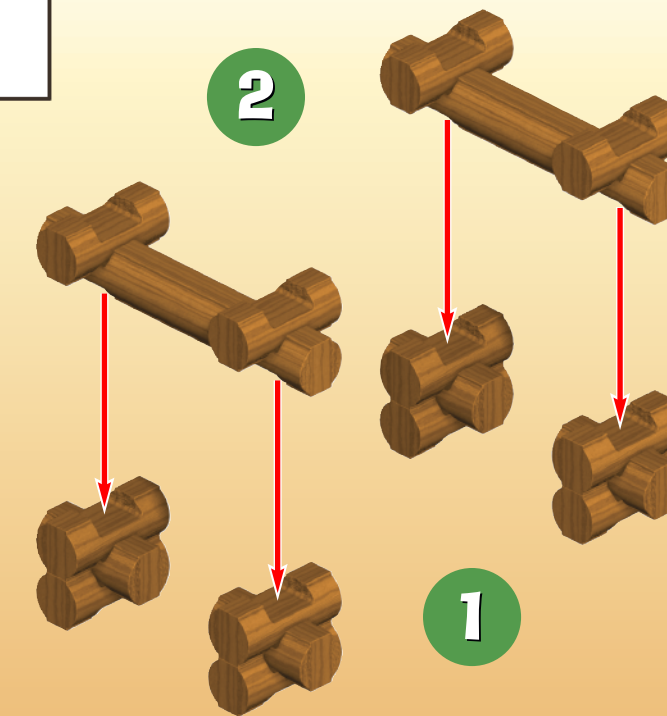

K'NEX®
www.knex.com

©2010 K'NEX Limited Partnership Group
P.O. Box 700
Hatfield, PA 19440-0700
Made in China.
Fabriqués en Chine.
Hecho en China.

Product & colors may vary. Most models can be built one at a time. Instructions are included for the model shown on the package front. HASBRO and its logos, Playskool and LINCOLN LOGS are trademarks of HASBRO and are used with permission. ©2010 HASBRO. All Rights Reserved.
Produits et couleurs peuvent varier. La plupart des modèles ne peuvent être construits que un à un. Les instructions sont incluses pour le modèle figurant sur le devant de la boîte.
El producto y los colores pueden variar. La mayoría de los modelos se pueden construir uno a la vez. Se incluyen instrucciones para el modelo que se ve en el frente del paquete.

Licensed by:
Hasbro

PLAYSKOOL

V1-11/09

00883

3+