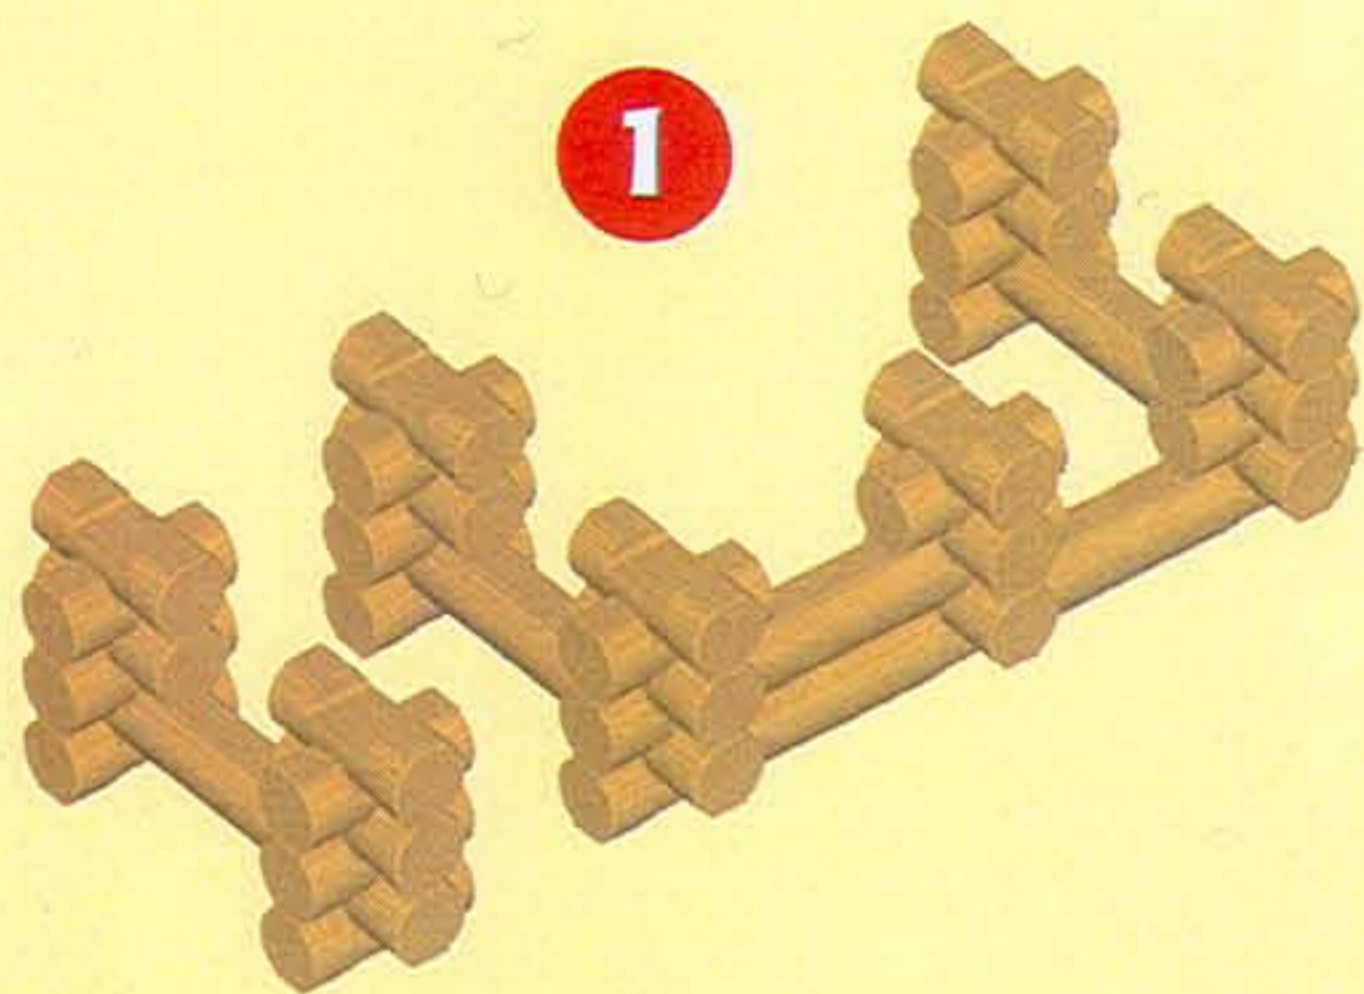

INCLUDES:
COMPRENDS:
INCLUYE:

- 185 #1 LOG
- 37 #3 LOG
- 11 #4 LOG
- 14 #5 LOG
- 6 #8 LOG

51 OTHER ACCESSORIES

CHECK US OUT ON
HTTP://LINCOLNLOGS
VENEZ NOUS RENDRE VISITE
¡VISITE NUESTRA PÁGINA!