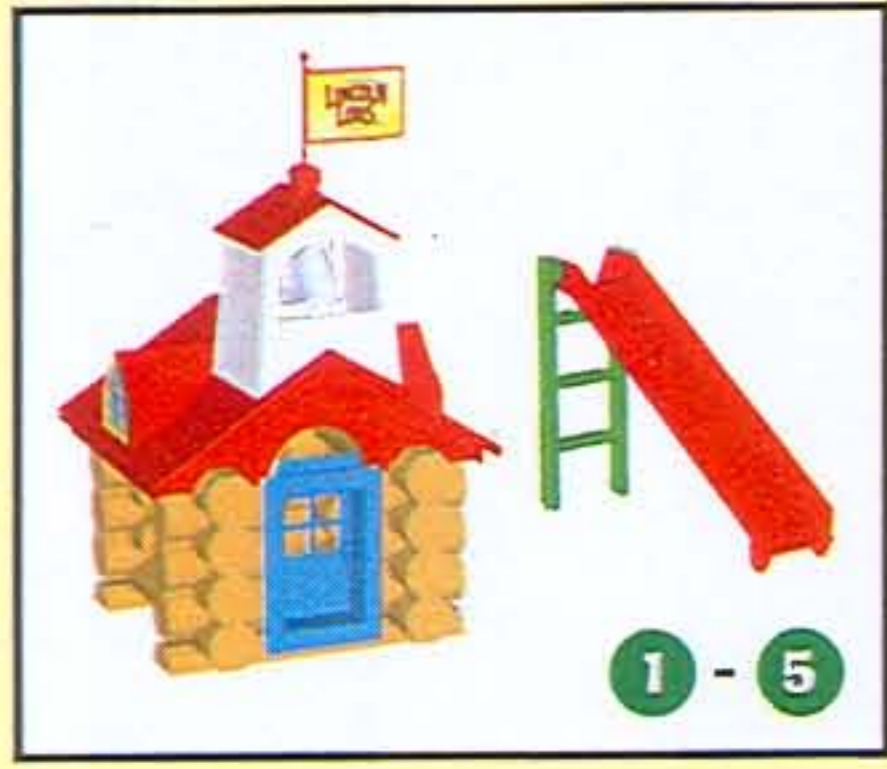

THE ORIGINAL LINCOLN LOGS® BUILDING SET

TIP FOR PARENTS:

Because LINCOLN LOGS pieces are colored and stained in the traditional manner, the dyes can rub off. Use is recommended on surfaces that can be wiped clean. Avoid placing the logs directly on carpet and other absorbent surfaces, which may cause staining.

CONSEIL AUX PARENTS :

Les éléments de LINCOLN LOGS étant colorés et teints de manière traditionnelle, les couleurs peuvent déteindre. Il est donc recommandé de poser les éléments sur des surfaces qui peuvent être facilement essuyées. Évitez aussi de placer les bûches directement sur les moquettes, les tapis, et les autres surfaces absorbantes. Elles risqueraient de se tacher.

WARNING:

CHOKING HAZARD - Small parts. Not for children under 3 years.

AVERTISSEMENT:

DANGER D'ÉTOUFFEMENT - Pièces de petite taille. Ne pas donner aux enfants de moins de 3 ans.

304
pcs/pzs/pzas

3+

00963

Questions? Call the
K'NEX Consumer
Hotline at
1-800-KID-KNEX
(USA/Canada only)