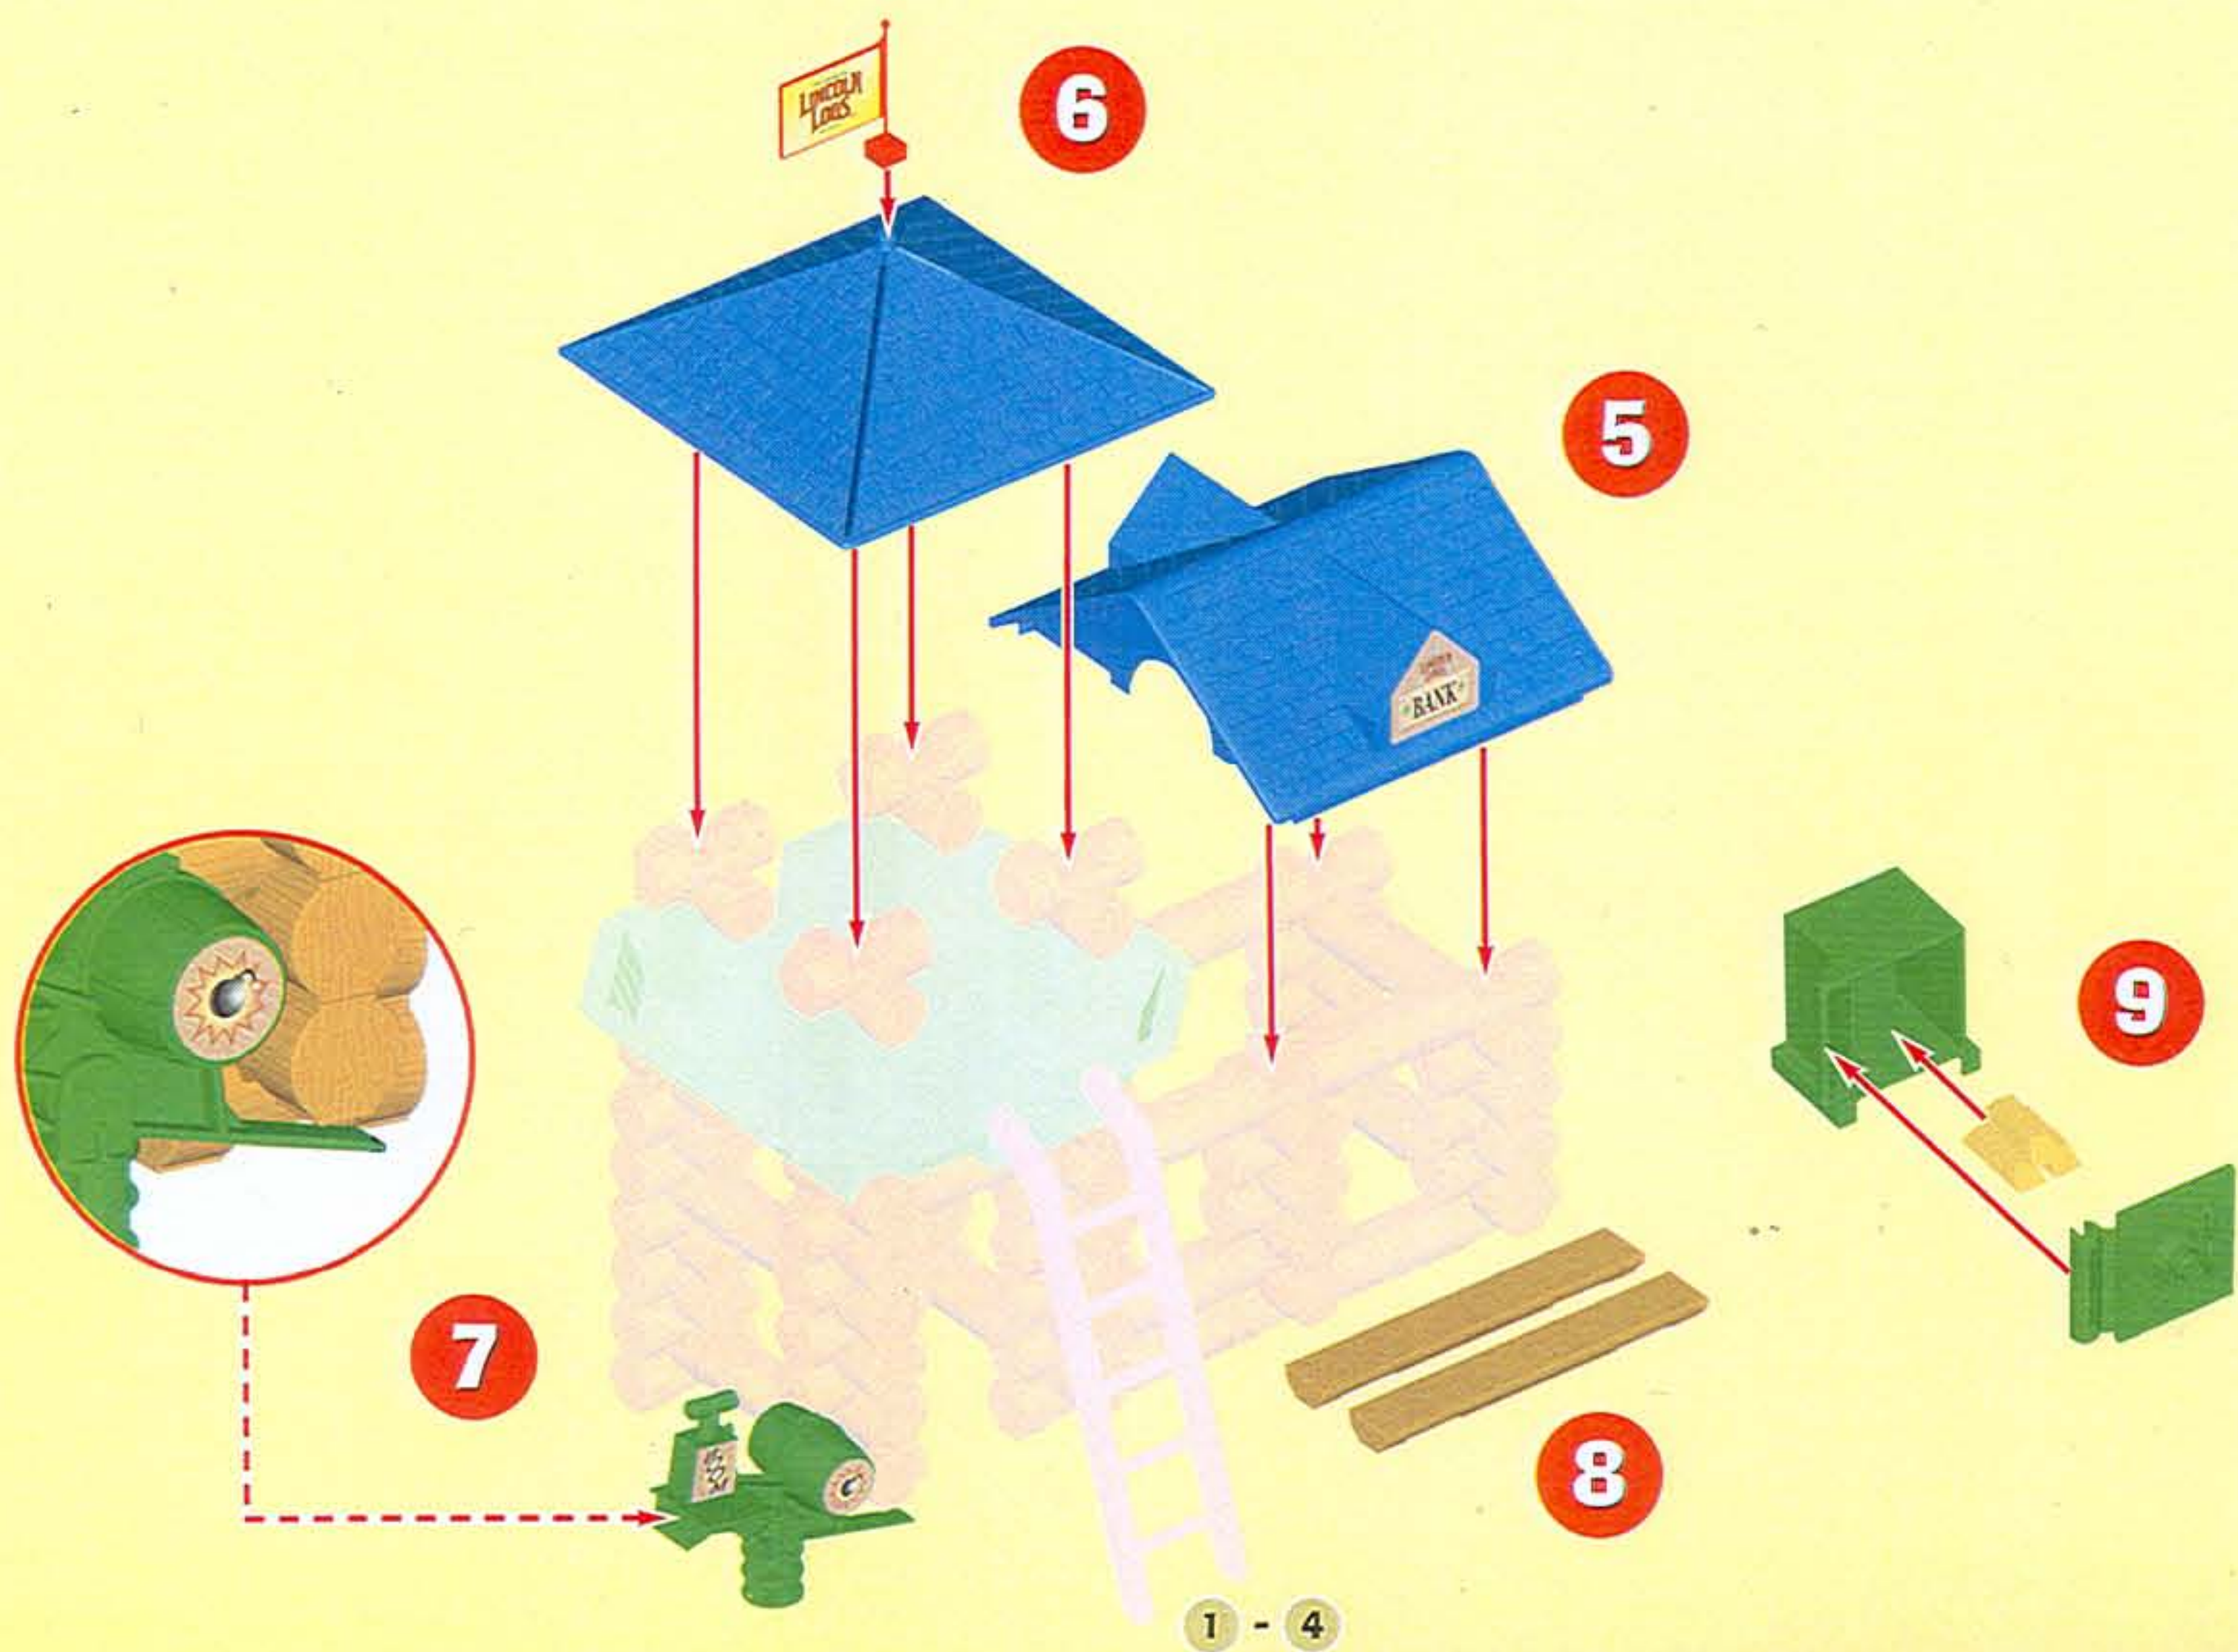

THE WEB!
S.KNEX.COM
TE SUR LE WEB !
EN EL INTERNET!