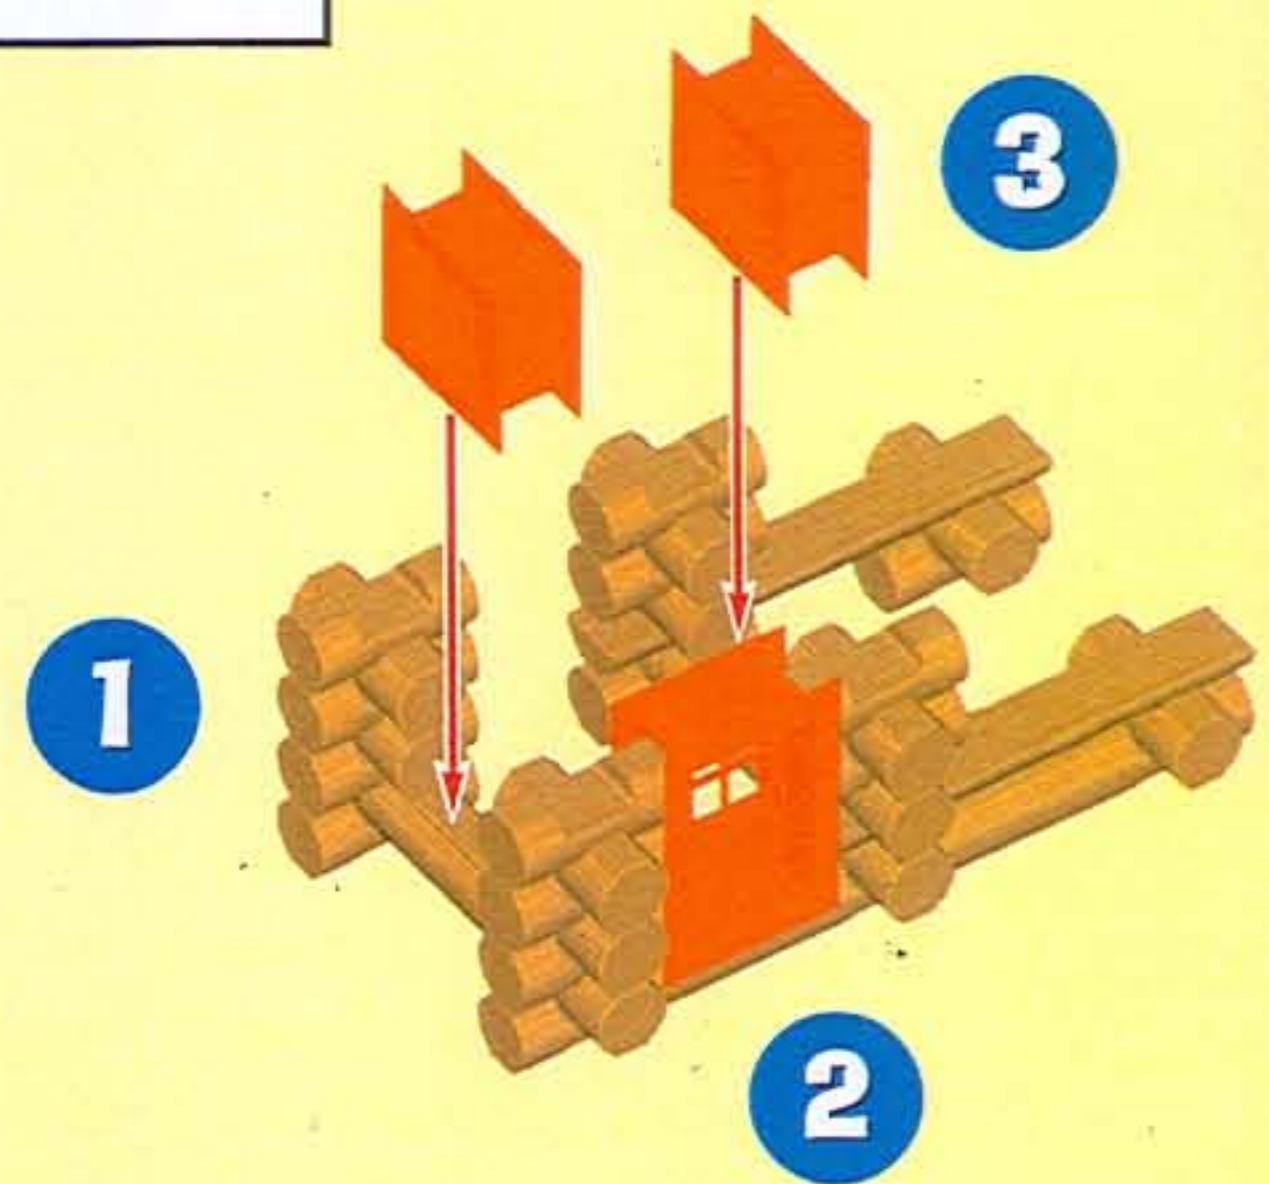

CONSEIL AUX PARENTS :

Les éléments de LINCOLN LOGS étant colorés et teints de manière traditionnelle, les couleurs peuvent déteindre. Il est donc recommandé de poser les éléments sur des surfaces qui peuvent être facilement essuyées. Évitez aussi de placer les bûches directement sur les moquettes, les tapis, et les autres surfaces absorbantes. Elles risqueraient de se tacher.

WARNING:

CHOKING HAZARD - Small parts. Not for children under 3 years.

AVERTISSEMENT:

DANGER D'ÉTOUFFEMENT - Pièces de petite taille. Ne pas donner aux enfants de moins de 3 ans.

304
pcs/pzs/pzas

3+

00963

Questions? Call the
K'NEX Consumer
Hotline at
1-800-KID-KNEX
(USA/Canada only)