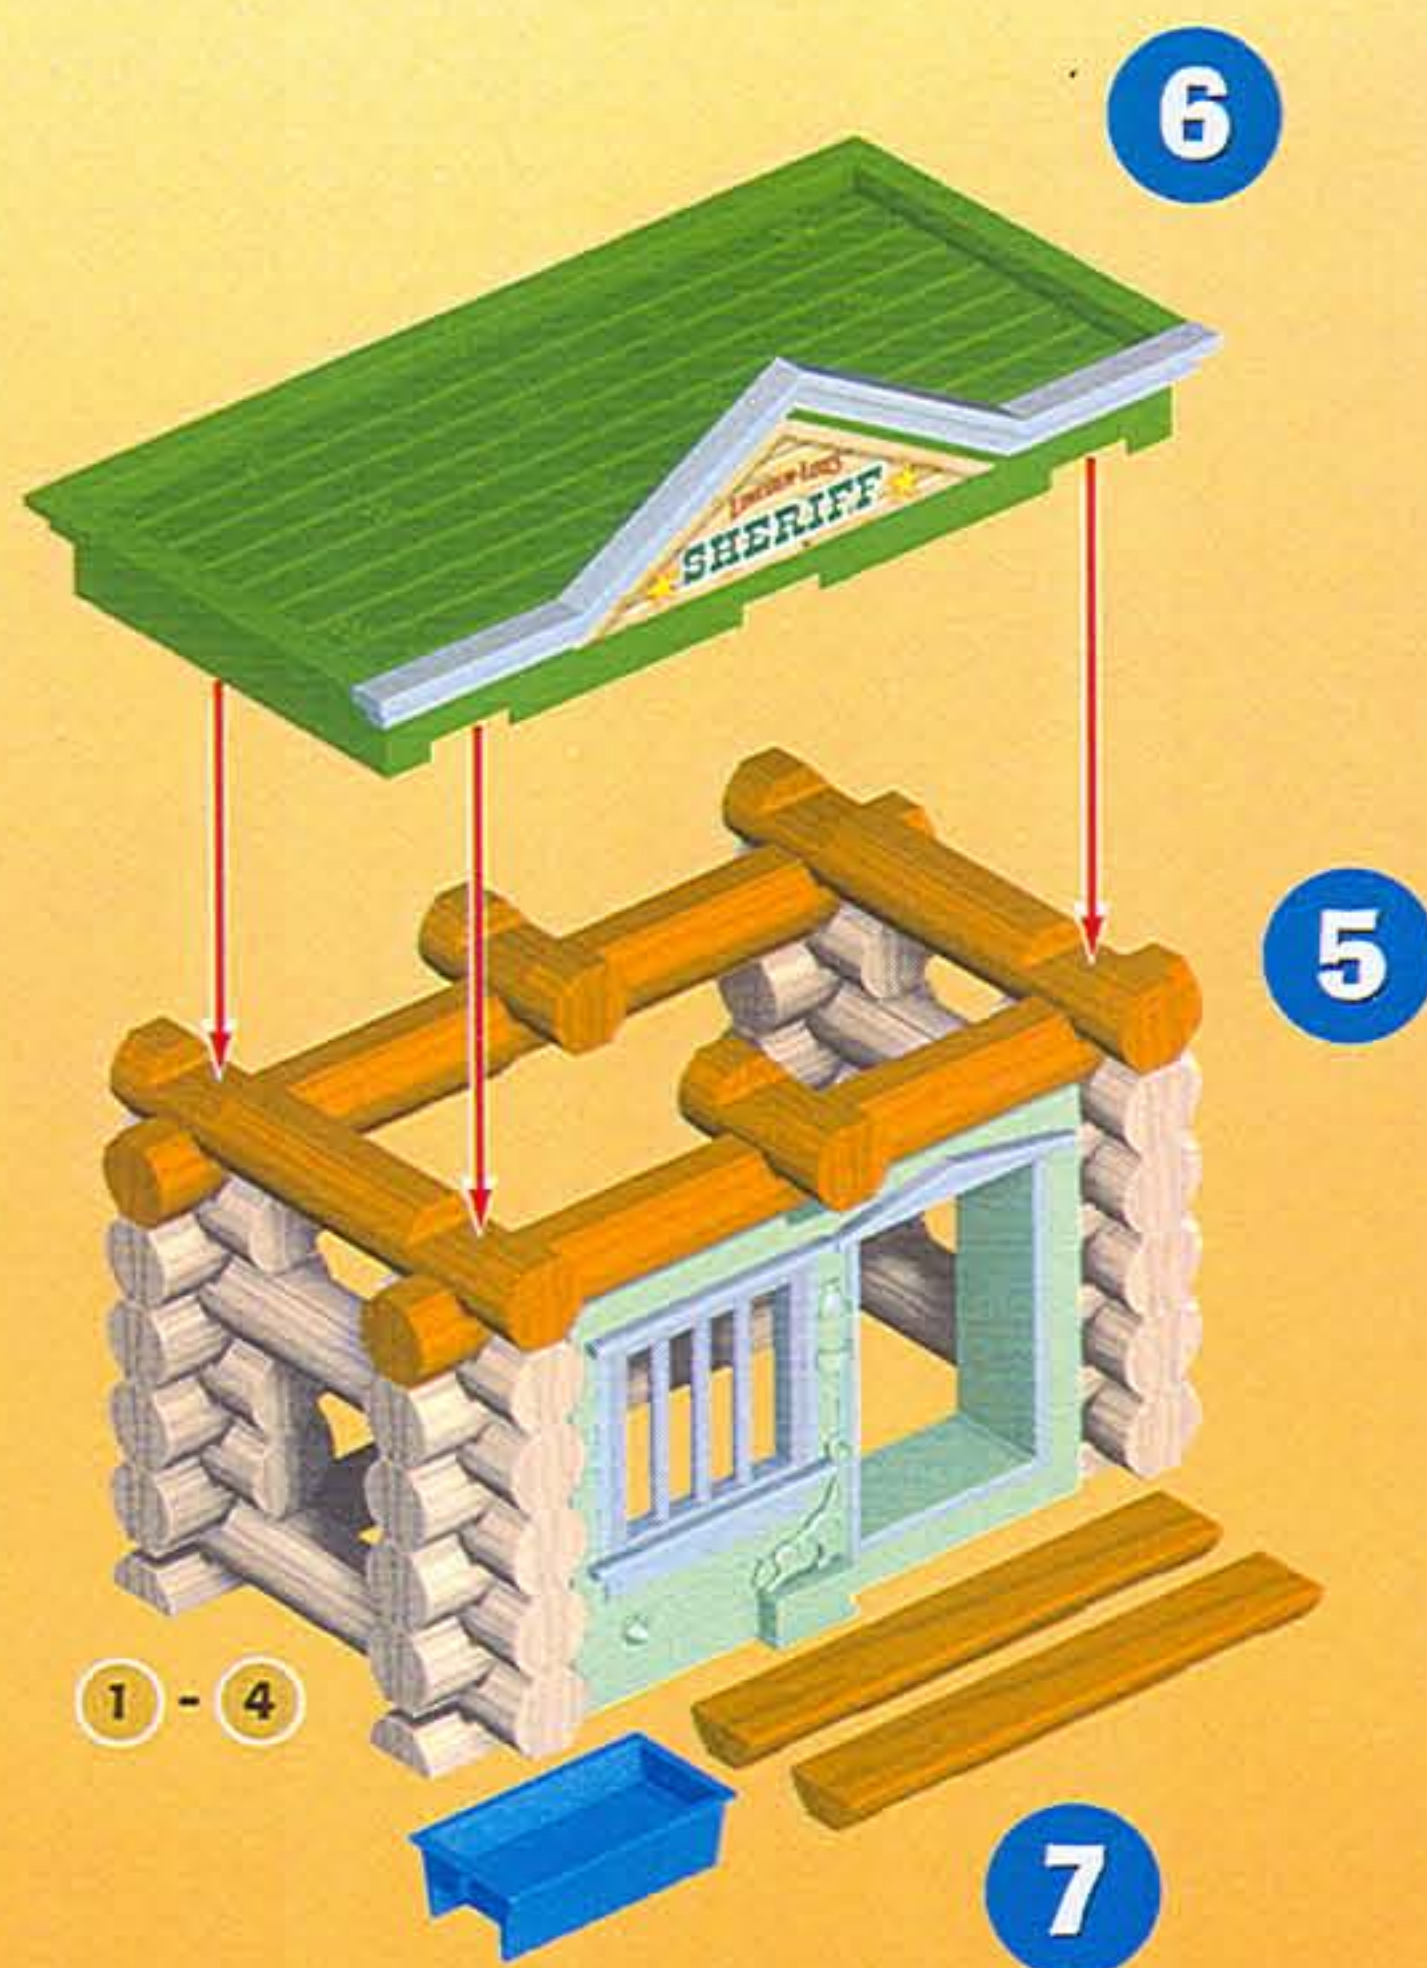

THE WEB!
S.KNEX.COM
TE SUR LE WEB !
EN EL INTERNET!