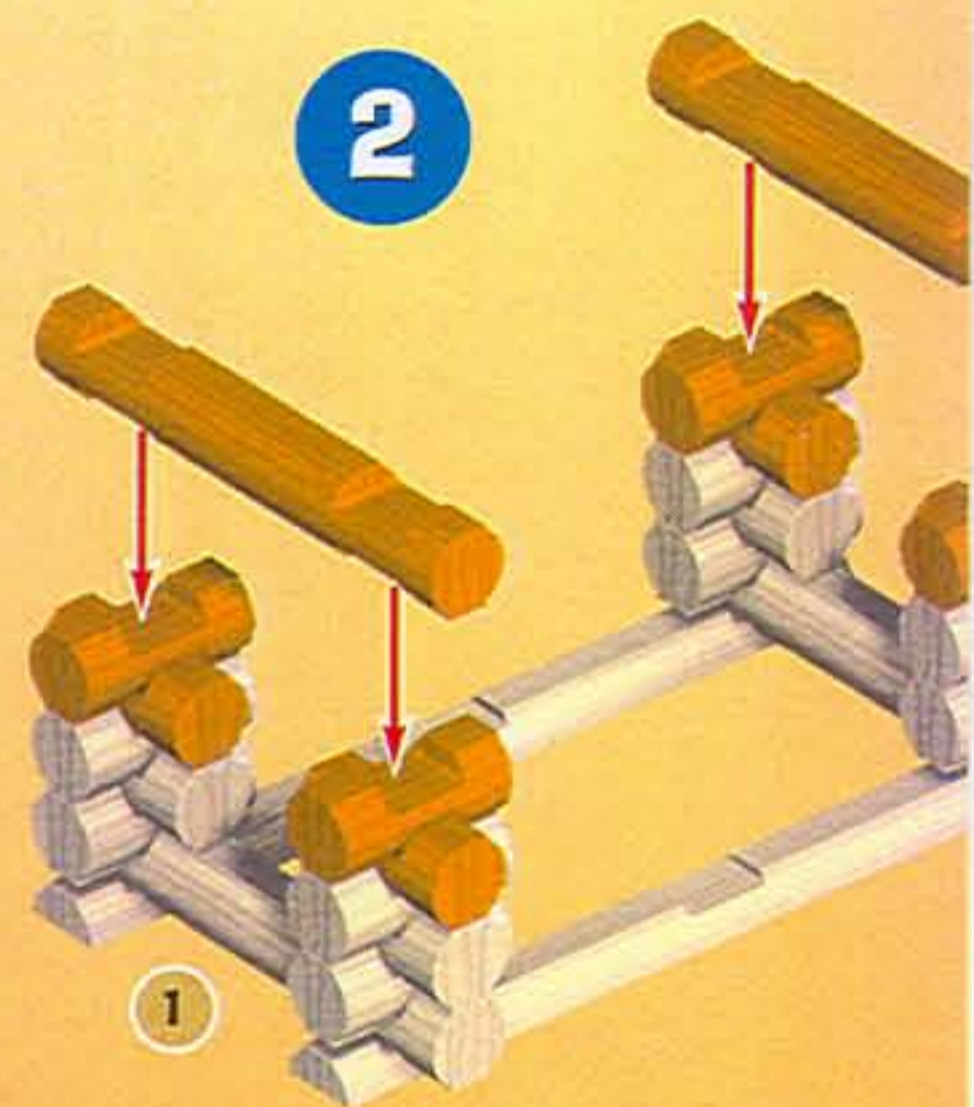

INCLUDES:
COMPRENDS:
INCLUYE:

- 185 #1 LOG
- 37 #3 LOG
- 11 #4 LOG
- 14 #5 LOG
- 6 #8 LOG

51 OTHER ACCESSORIES

CHECK US OUT ON
HTTP://LINCOLNLOGS
VENEZ NOUS RENDRE VISITE
¡VISITE NUESTRA PÁGINA!