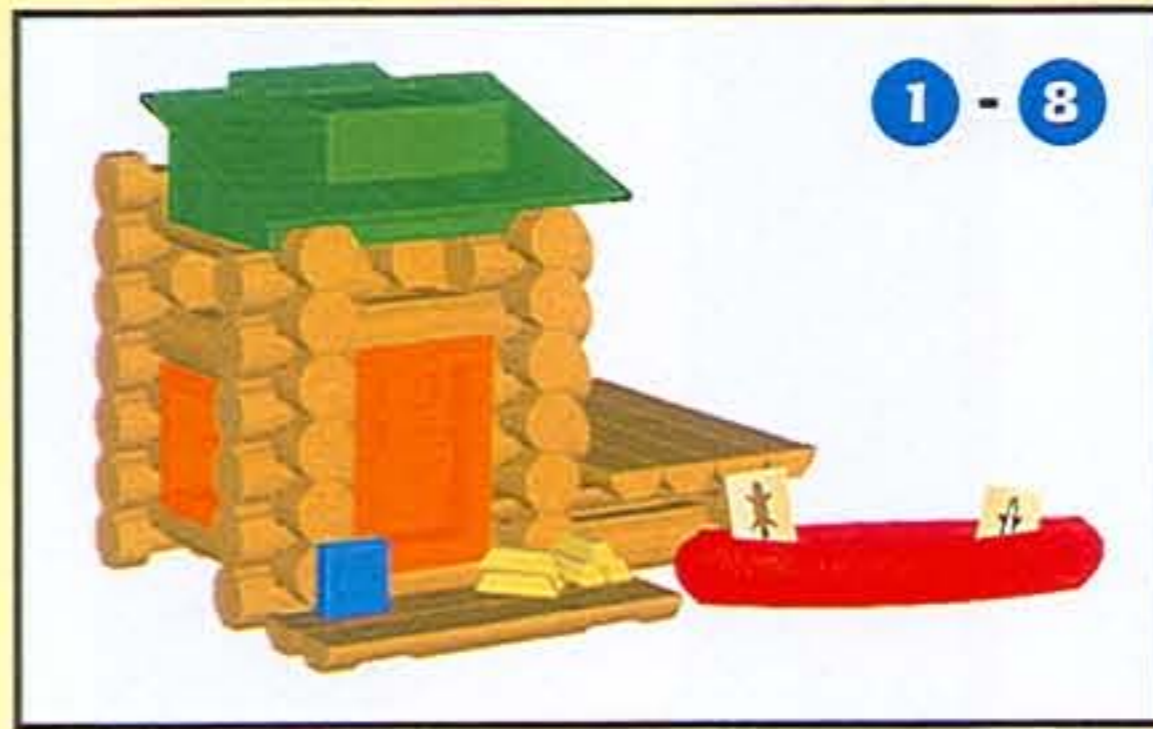

Questions? Call the
K'NEX Consumer
Hotline at
1-800-KID-KNEX
(USA/Canada only)

Conforms to the Requirements of ASTM Standard Consumer Safety Specification on Toy Safety, F963-03.
Conforme aux spécifications de sécurité du consommateur sur la sécurité des jouets de la norme ASTM F963-03.
Cumple con los requisitos de la Norma F963-03, Consumer Safety Specification on Toy Safety [Especificación para consumidores sobre la seguridad de juguetes], de la ASTM.

Most models can be built one at a time. Products and colors may vary. Les maquettes se construisent une par une. Les produits et les couleurs sont susceptibles de varier. La mayoría de los modelos se puede construir uno a la vez. El producto y los colores podrán variar.

HASBRO and its logo and LINCOLN LOGS are trademarks of Hasbro and are used with permission. ©2007 Hasbro. All Rights Reserved.

Licensed by:
Hasbro
Properties
Group

K'NEX

©2007 K'NEX Brands
P.O. Box 700
Hatfield, PA 19440-0700
407-69 V1-04/07