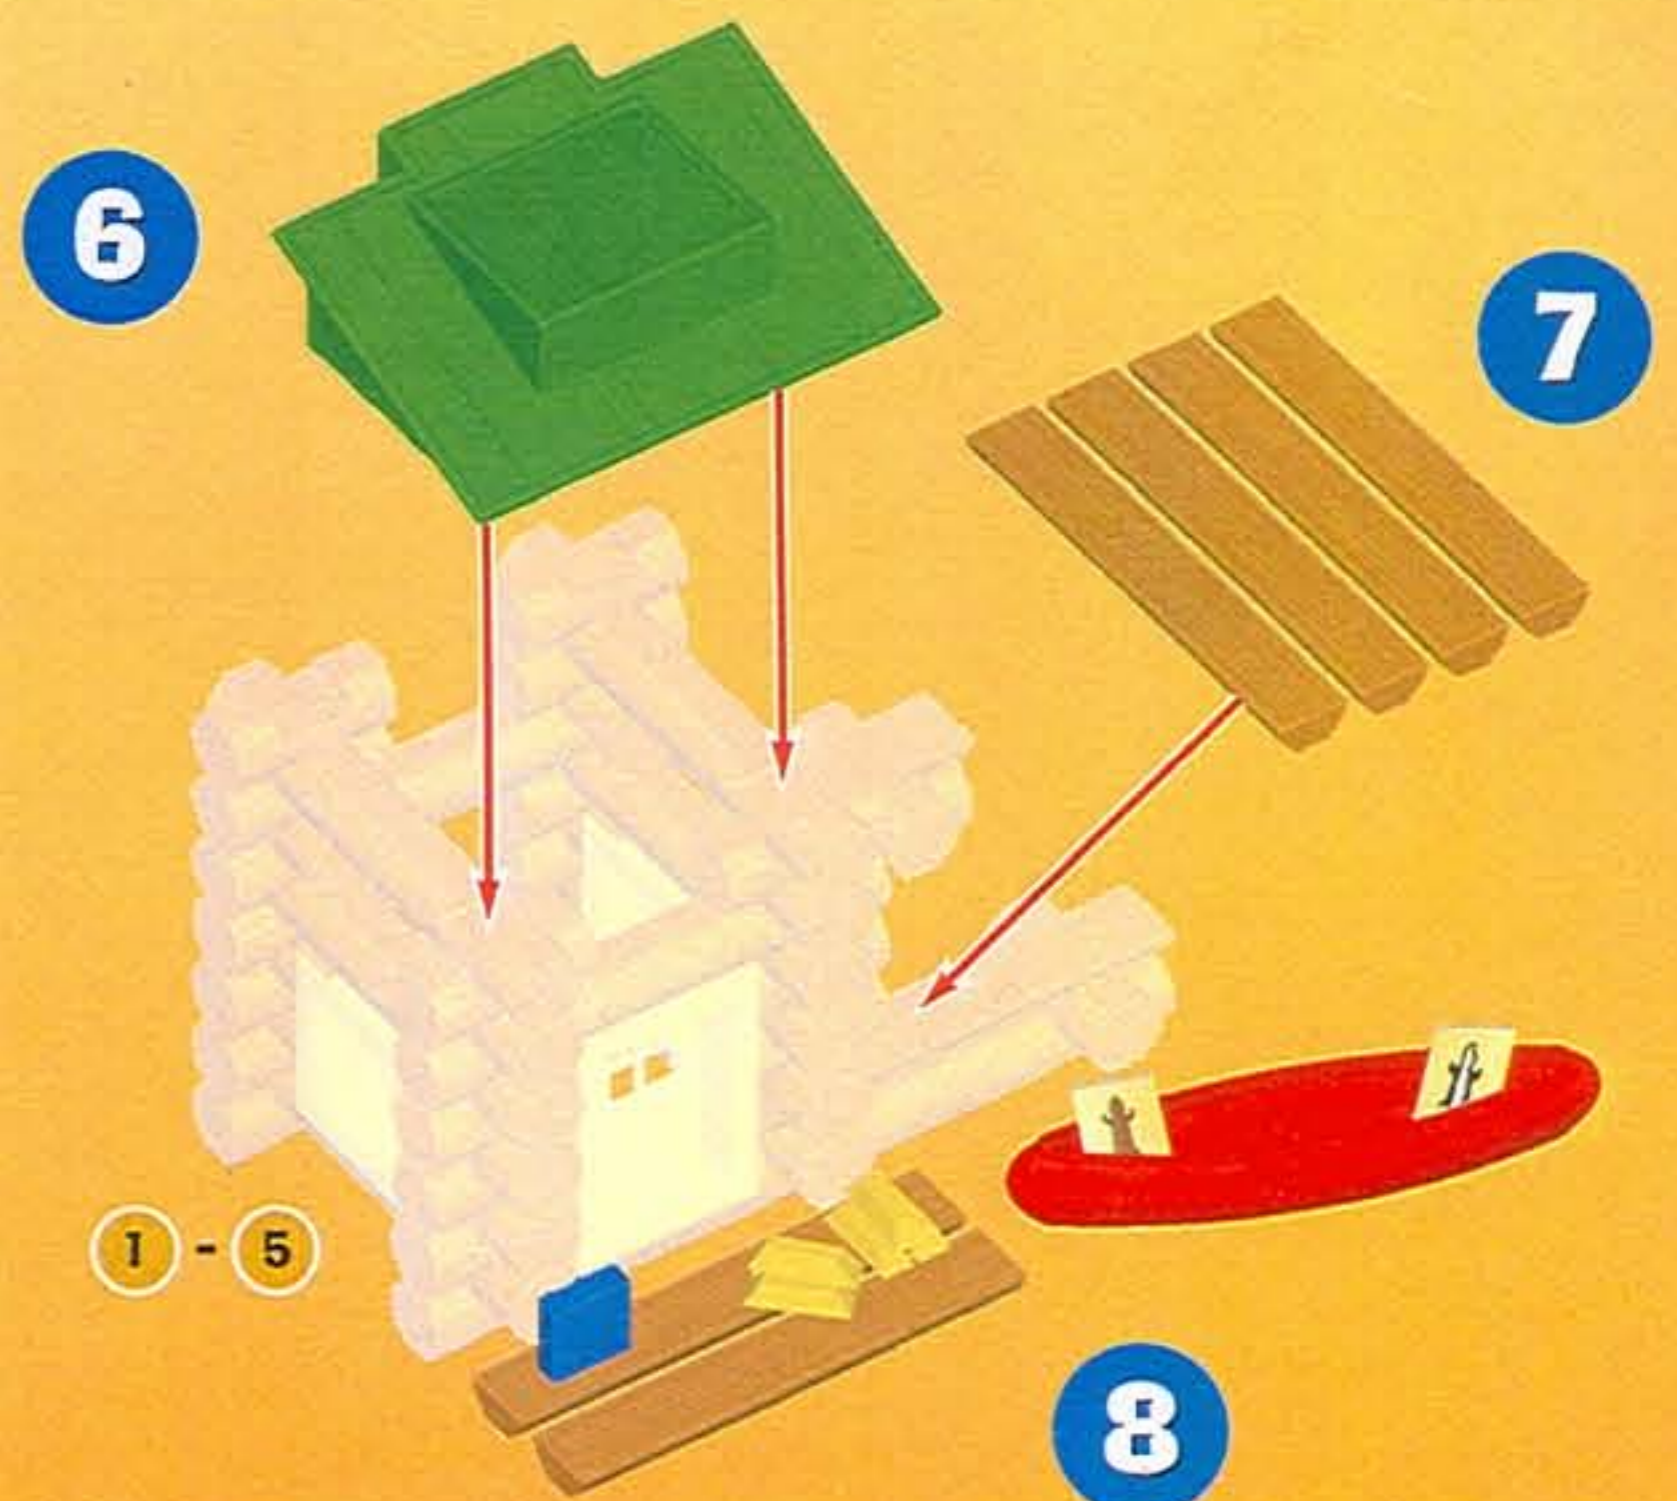

Questions? Call the
K'NEX Consumer
Hotline at
1-800-KID-KNEX
(USA/Canada only)

Conforms to the Requirements of ASTM Standard Consumer Safety Specification on Toy Safety, F963-03.
Conforme aux spécifications de sécurité du consommateur sur la sécurité des jouets de la norme ASTM F963-03.
Cumple con los requisitos de la Norma F963-03, Consumer Safety Specification on Toy Safety [Especificación para consumidores sobre la seguridad de juguetes], de la ASTM.

Most models can be built one at a time. Products and colors may vary. Les maquettes se construisent une par une. Les produits et les couleurs sont susceptibles de varier. La mayoría de los modelos se puede construir uno a la vez. El producto y los colores podrán variar.

HASBRO and its logo and LINCOLN LOGS are trademarks of Hasbro and are used with permission. ©2007 Hasbro. All Rights Reserved.

Licensed by:
Hasbro
Properties
Group

K'NEX

©2007 K'NEX Brands
P.O. Box 700
Hatfield, PA 19440-0700
407-69 V1-04/07