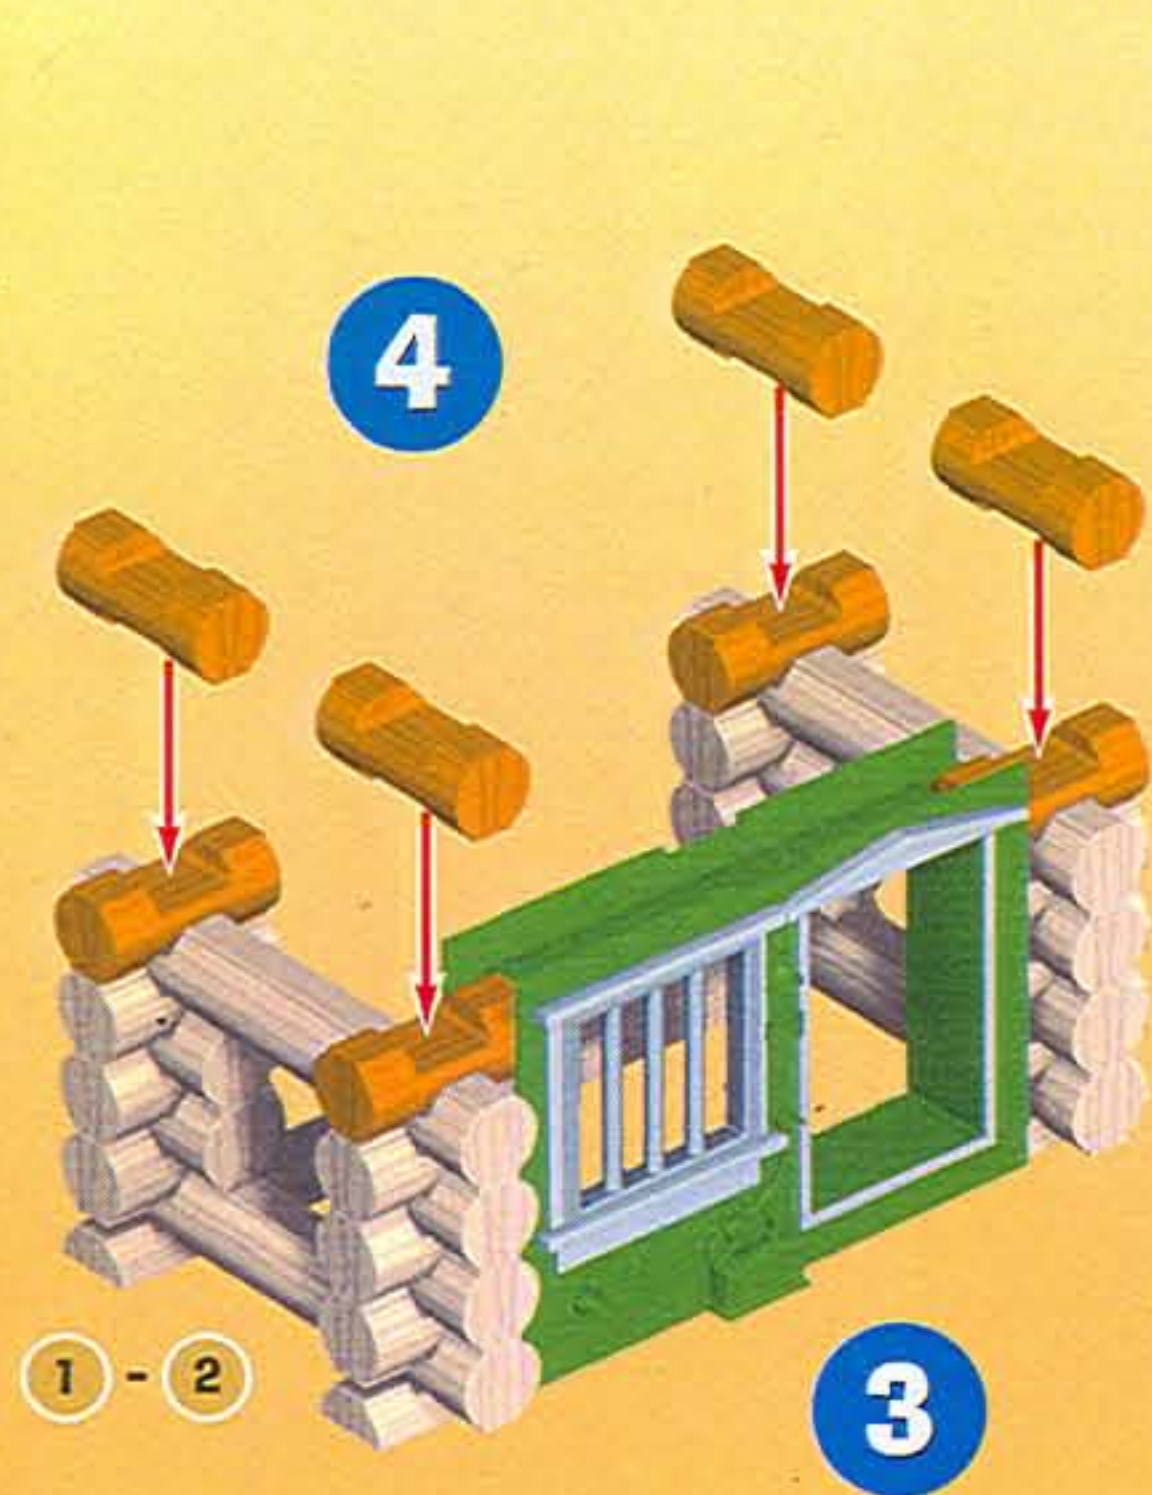

THE WEB!
S.KNEX.COM
TE SUR LE WEB !
EN EL INTERNET!