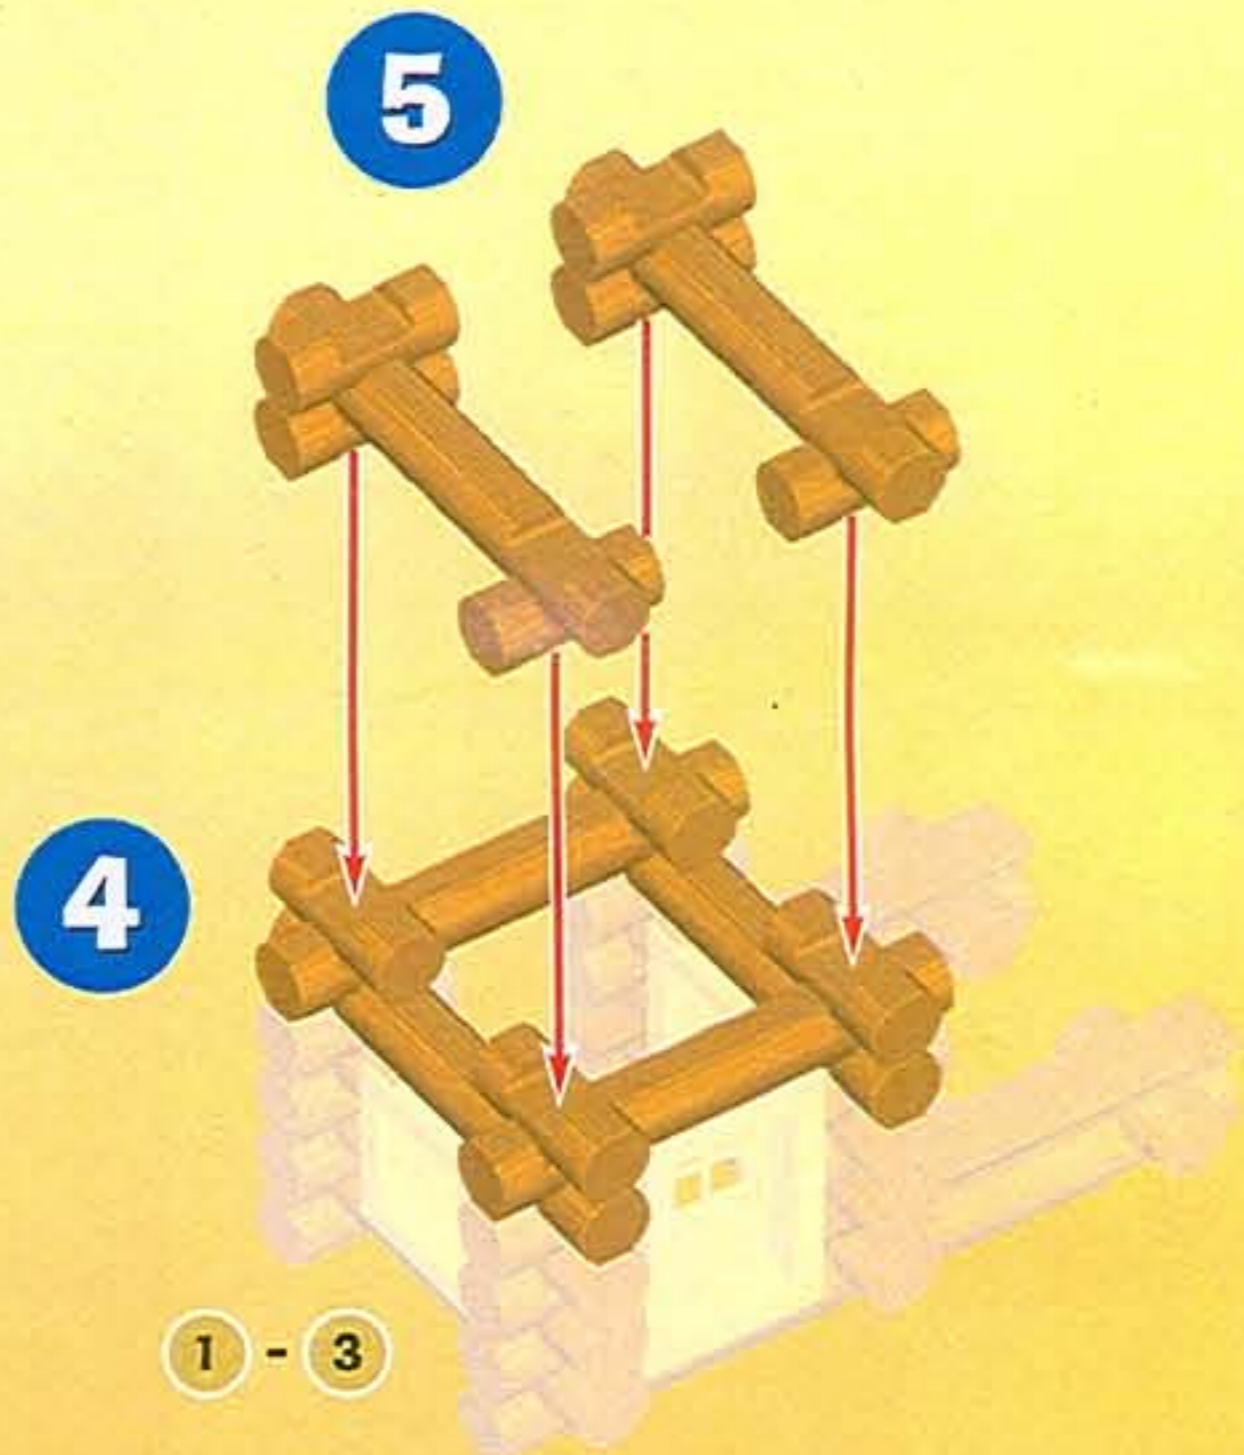

Questions? Call the
K'NEX Consumer
Hotline at
1-800-KID-KNEX
(USA/Canada only)

Conforms to the Requirements of ASTM Standard Consumer Safety Specification on Toy Safety, F963-03.
Conforme aux spécifications de sécurité du consommateur sur la sécurité des jouets de la norme ASTM F963-03.
Cumple con los requisitos de la Norma F963-03, Consumer Safety Specification on Toy Safety [Especificación para consumidores sobre la seguridad de juguetes], de la ASTM.

Most models can be built one at a time. Products and colors may vary. Les maquettes se construisent une par une. Les produits et les couleurs sont susceptibles de varier. La mayoría de los modelos se puede construir uno a la vez. El producto y los colores podrán variar.

HASBRO and its logo and LINCOLN LOGS are trademarks of Hasbro and are used with permission. ©2007 Hasbro. All Rights Reserved.

Licensed by:
Hasbro
Properties
Group

K'NEX

©2007 K'NEX Brands
P.O. Box 700
Hatfield, PA 19440-0700
407-69 V1-04/07