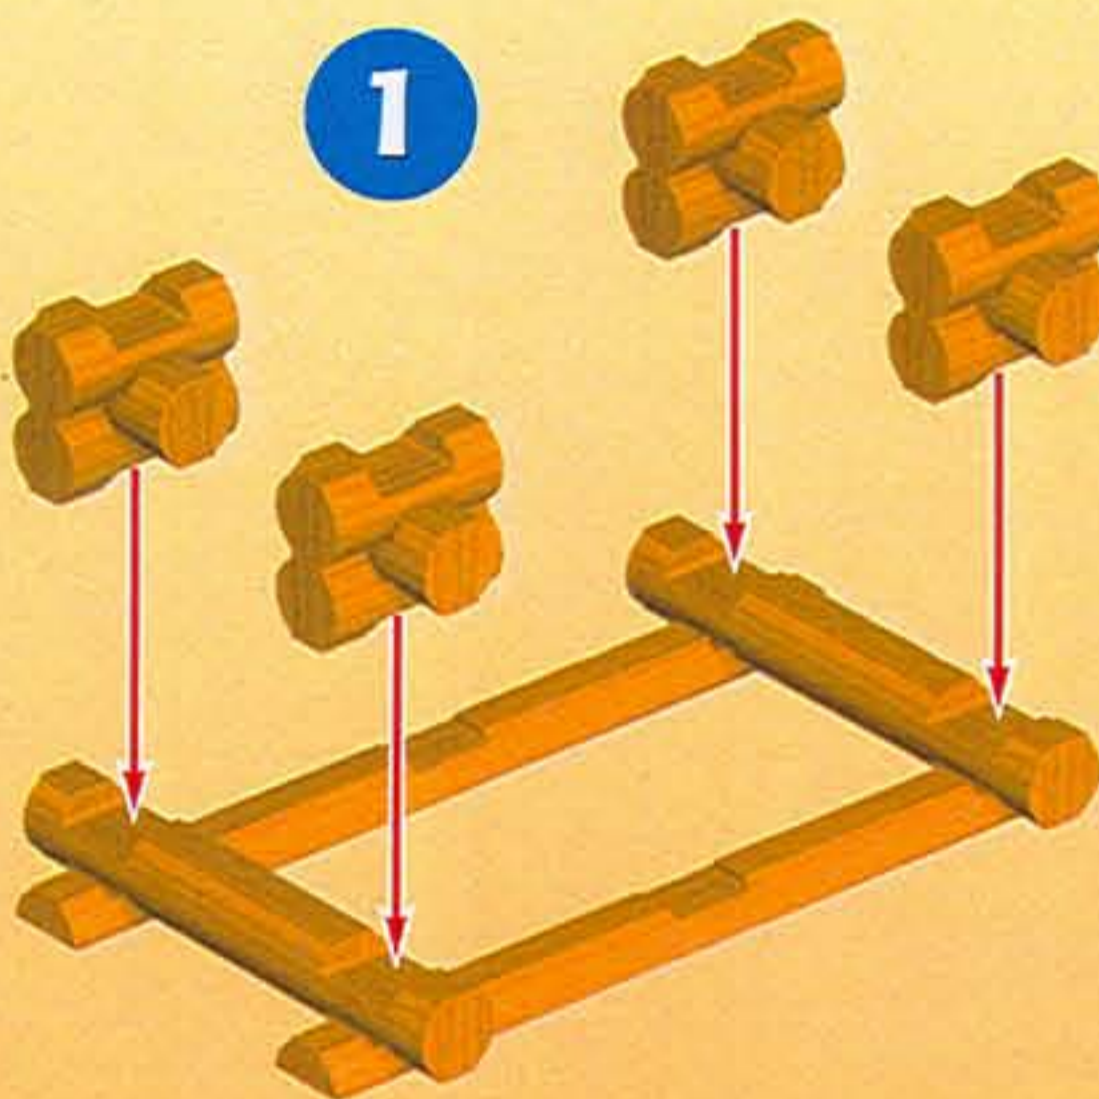

INCLUDES:
COMPRENDS:
INCLUYE:

- 185 #1 LOG
- 37 #3 LOG
- 11 #4 LOG
- 14 #5 LOG
- 6 #8 LOG

51 OTHER ACCESSORIES

CHECK US OUT ON
HTTP://LINCOLNLOGS
VENEZ NOUS RENDRE VISITE
¡VISITE NUESTRA PÁGINA!