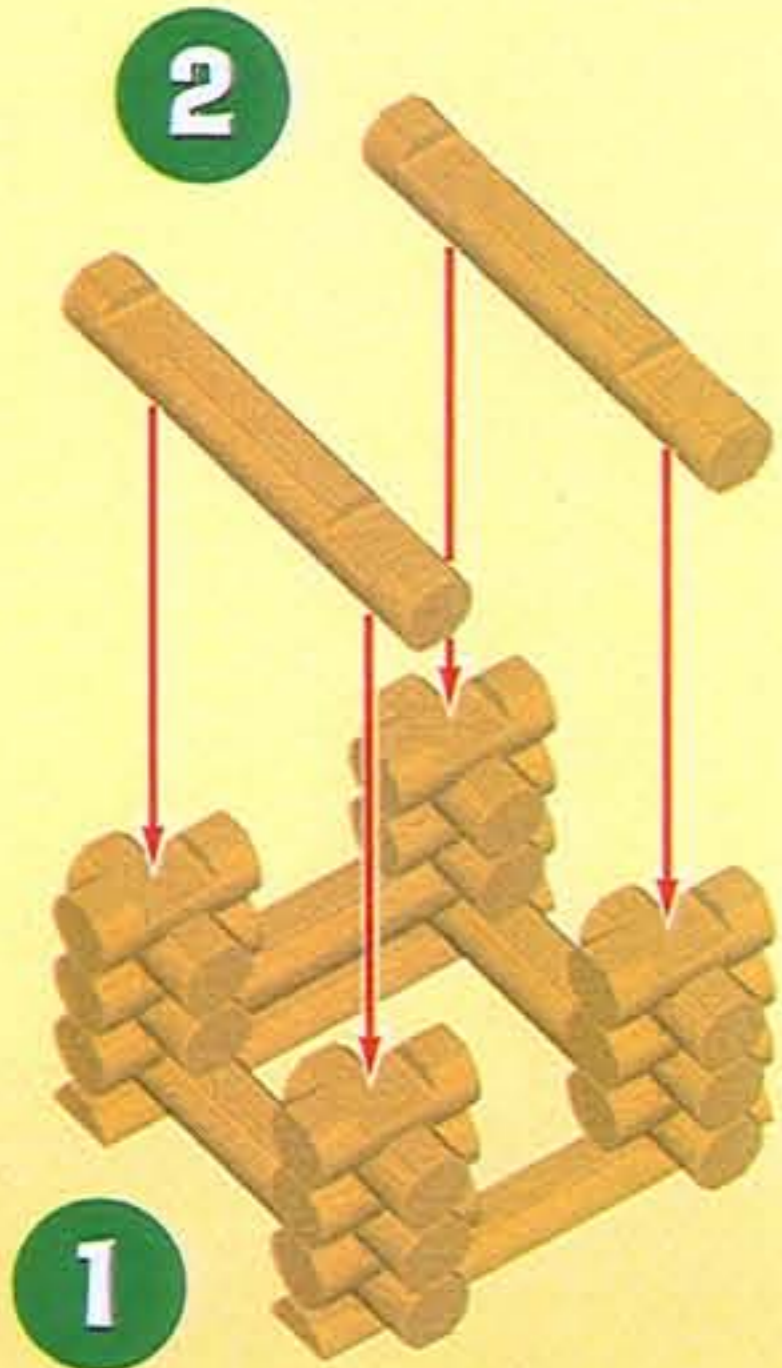

CONSEIL AUX PARENTS :

Les éléments de LINCOLN LOGS étant colorés et teints de manière traditionnelle, les couleurs peuvent déteindre. Il est donc recommandé de poser les éléments sur des surfaces qui peuvent être facilement essuyées. Évitez aussi de placer les bûches directement sur les moquettes, les tapis, et les autres surfaces absorbantes. Elles risqueraient de se tacher.

CONSEJO PARA LOS PADRES:

Como las piezas LINCOLN LOGS son pintadas y teñidas en la manera tradicional, las tintas pueden desteñir. Se recomienda usarlas en superficies que se pueden limpiar con un paño húmedo. Evite usar los leños directamente en una alfombra u otras superficies absorbentes, pues las tintas pueden causar manchas.

WARNING:

CHOKING HAZARD - Small parts. Not for children under 3 years.

AVERTISSEMENT:

DANGER D'ÉTOUFFEMENT - Pièces de petite taille. Ne pas donner aux enfants de moins de 3 ans.

304
pcs/pzs/pzas

3+

00963

Questions? Call the
K'NEX Consumer
Hotline at
1-800-KID-KNEX
(USA/Canada only)