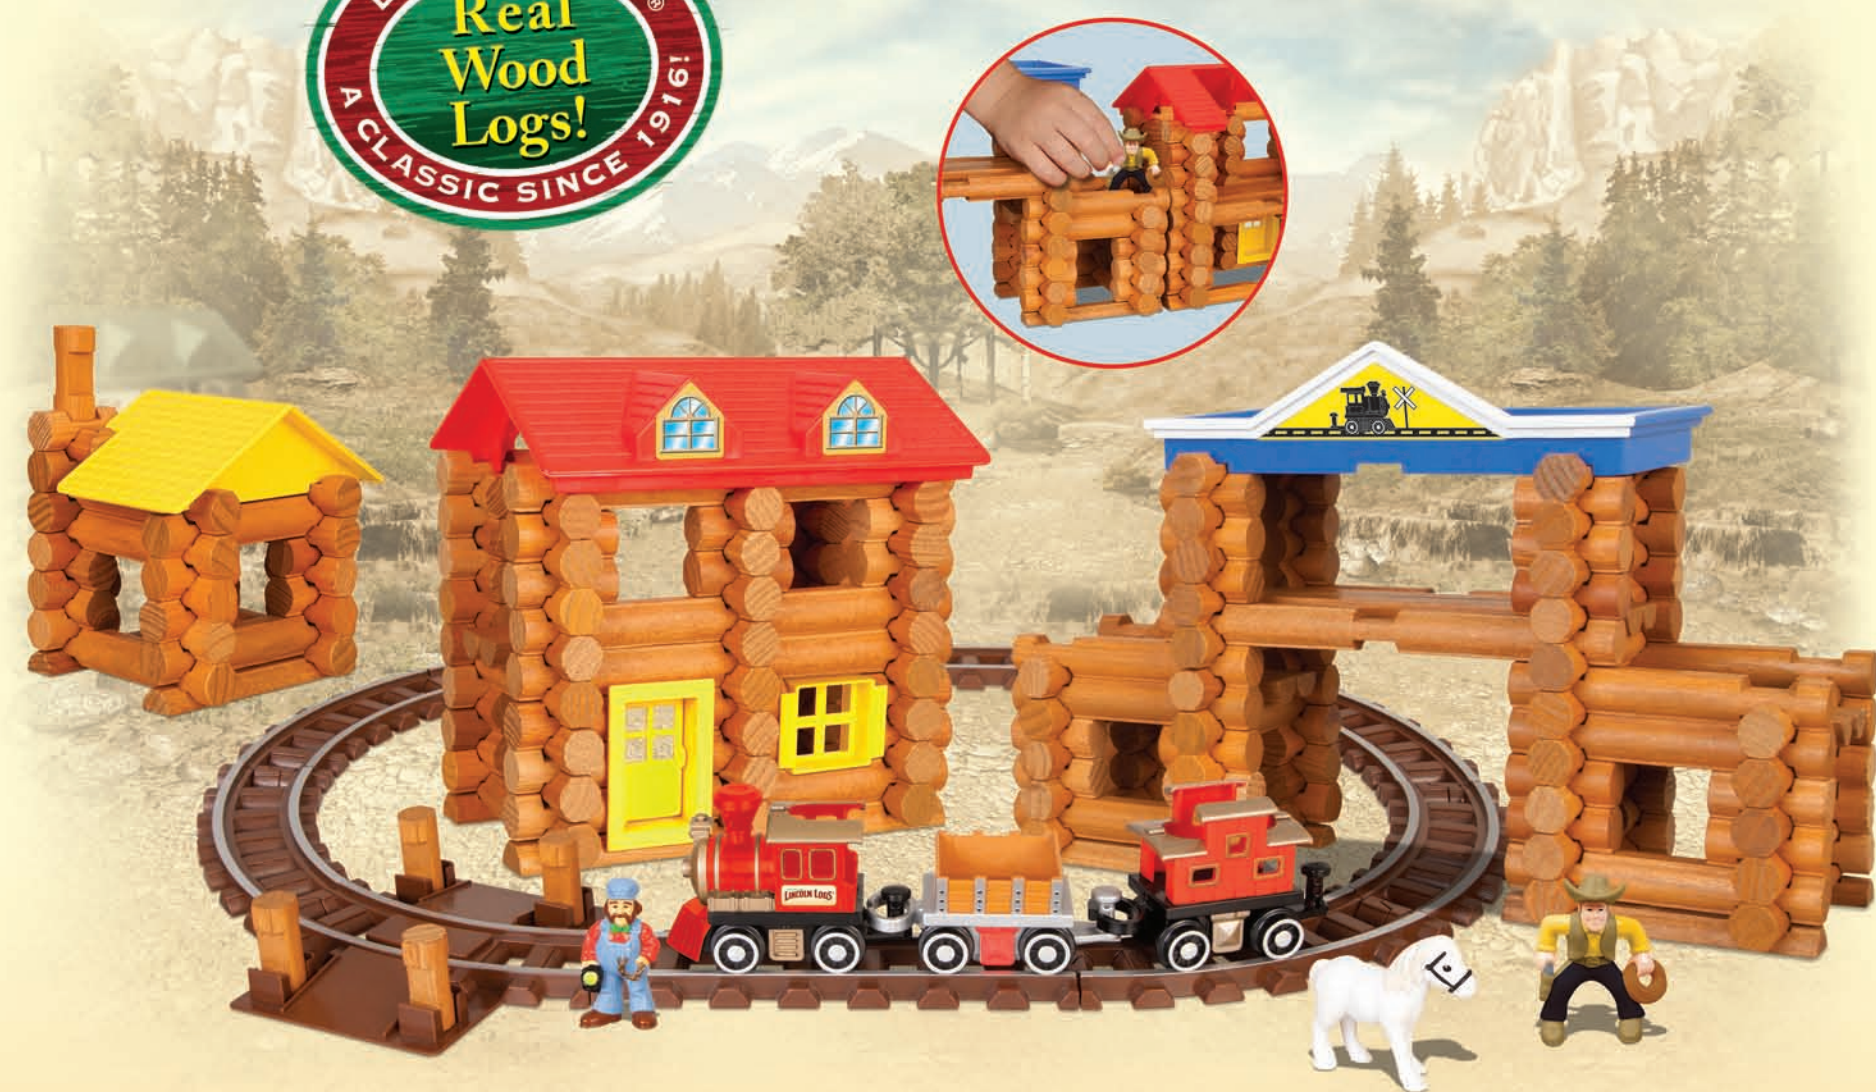

REDWOOD JUNCTION^{TM}

THE ORIGINAL

LINCOLN LOGS®

BUILDING SET