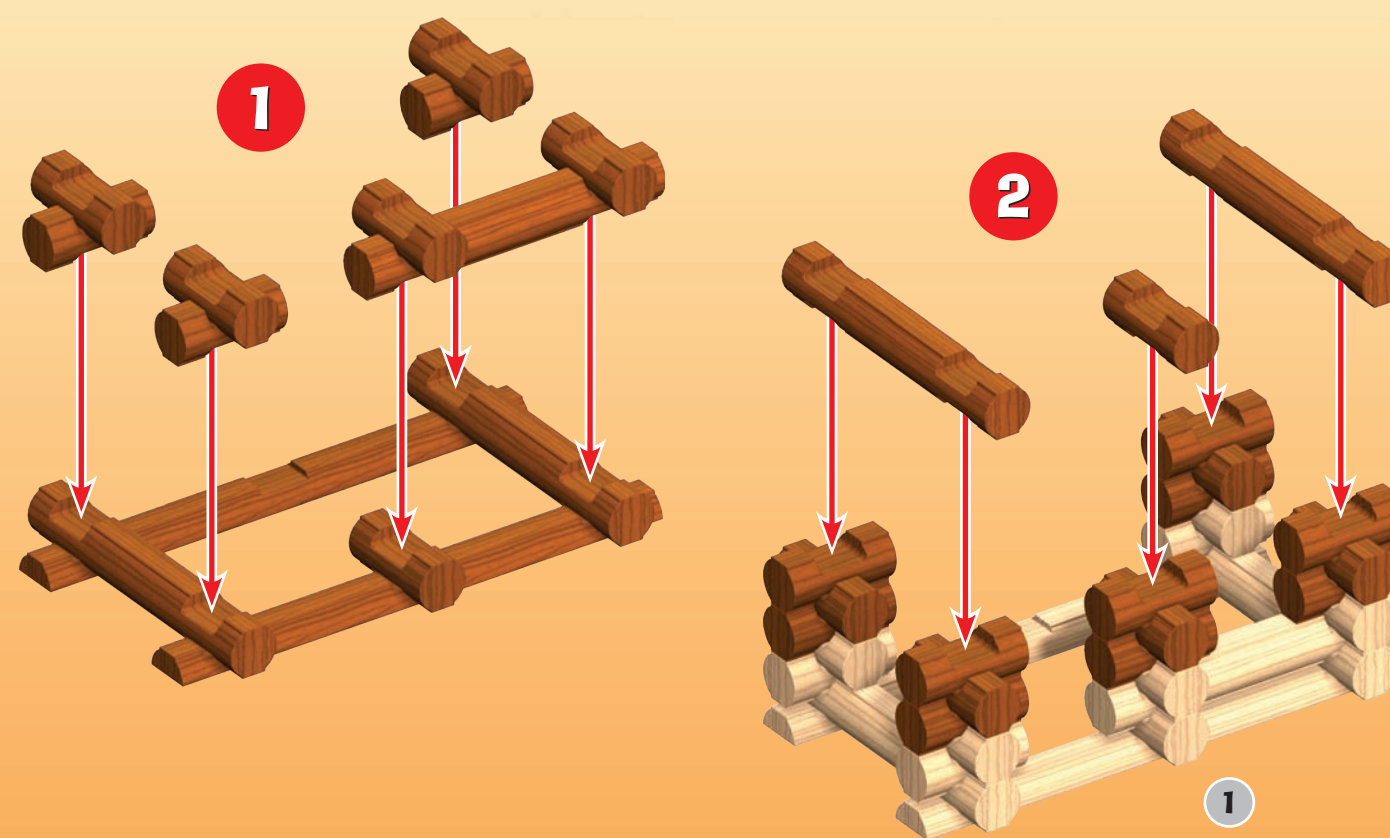

REDWOOD JUNCTION^{TM}

THE ORIGINAL

LINCOLN LOGS®

BUILDING SET