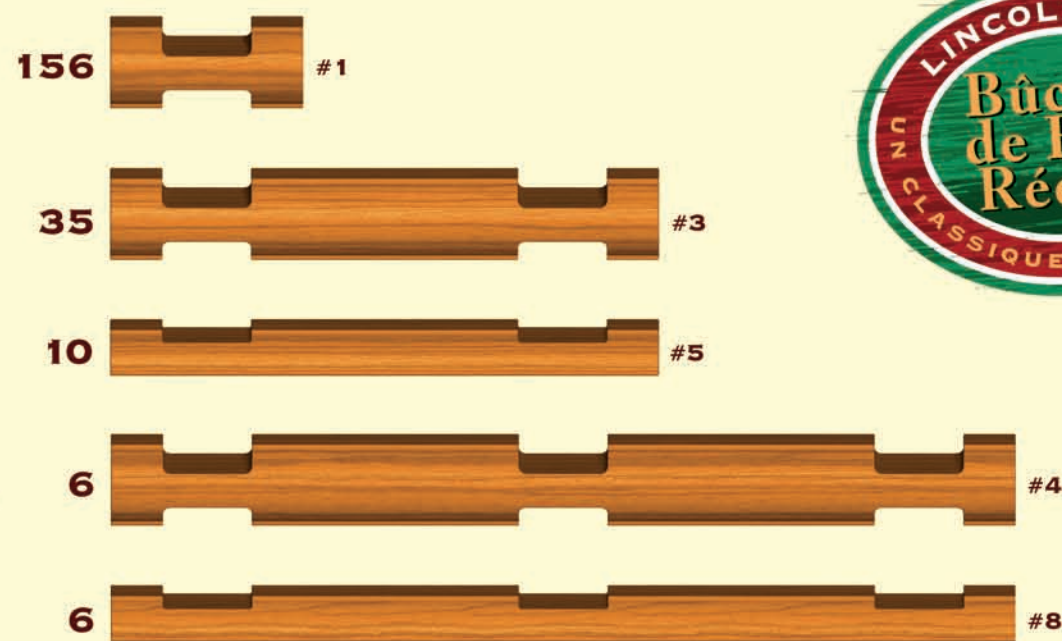

CARREFOUR DE SÉQUOIA^{MC}

INCLUDES: 213 WOOD LOGS,
1 COWBOY FIGURE, 1 HORSE FIGURE,
1 TRAIN ENGINEER, 1 OPEN ROOF,
1 ADD-ON ROOF, 1 ANGLED ROOF,
7 CURVE TRACKS, 2 STRAIGHT TRACKS,
1 ROAD CROSSING TRACK, 1 TRAIN ENGINE,
1 LOG CAR, 1 CABOOSE, 1 DOOR,
1 DOOR FRAME, 1 WINDOW.

COMPREND : 213 RONAINS EN BOIS,
1 COWBOY, 1 CHEVAL, 1 INGÉNIEUR,
1 TOIT OUVERT, 1 TOIT D'APPOINT,
1 TOIT INCLINÉ, 7 RAILS COURBES,
2 RAILS DROITS, 1 PASSAGE À NIVEAU,
1 LOCOMOTIVE, 1 WAGON PORTE-BILLES
DE BOIS, 1 WAGON DE QUEUE, 1 PORTE,
1 CHAMBRANLE DE PORTE, 1 FENÊTRE.

INCLUYE: 213 TRONCOS DE MADERA,
1 VAQUERO, 1 CABALLO, 1 INGENIERO,
1 TECHO ABIERTO, 1 TECHO PARA AGREGAR,
1 TECHO INCLINADO, 7 PISTAS CURVAS,
2 PISTAS DERECHAS,
1 PISTA PARA CRUCE DE CARRETERA,
1 LOCOMOTORA, 1 VAGÓN PARA TRONCOS,
1 FURGÓN DE COLA, 1 PUERTA,
1 MARCO PARA PUERTA, 1 VENTANA.