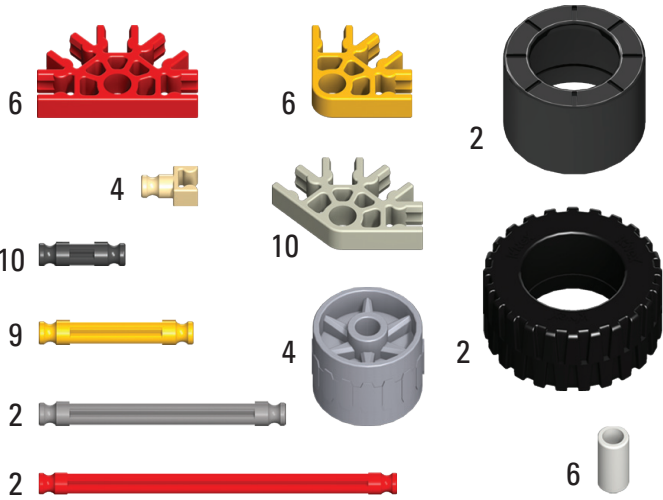

RACECAR VOITURE DE COURSE

WARNING: CHOKING HAZARD – Small parts. Not for children under 3 years.

ATTENTION : RISQUE D'ÉTOUFFEMENT – Pièces de petite taille. Ne convient pas aux enfants de moins de 3 ans.