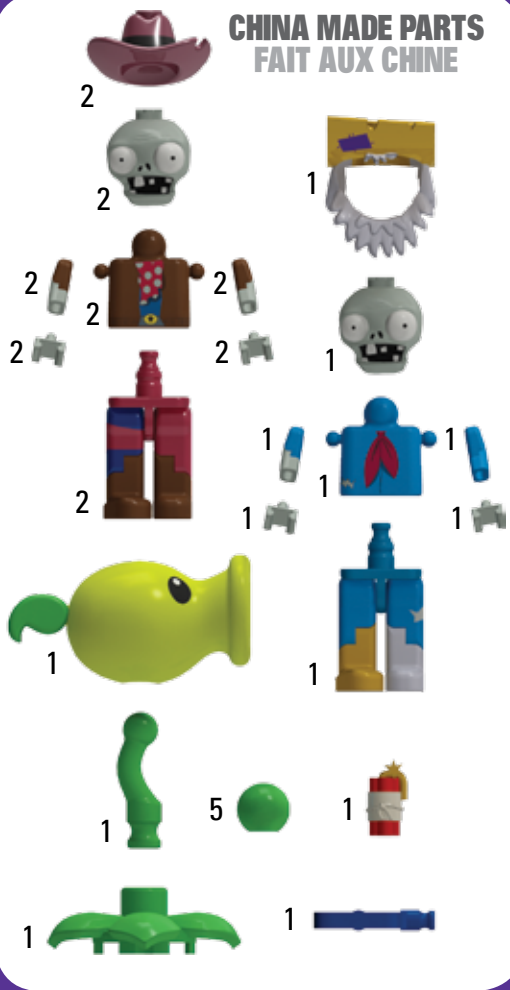

CHINA MADE PARTS
FAIT AUX CHINE

WARNING: CHOKING HAZARD – Toy contains a small ball and small parts. Not for children under 3 years.
ATTENTION ! RISQUE D'ÉTOUFFEMENT – Jouet contient une petite boule et pièces de petite taille. Ne convient pas aux enfants de moins de 3 ans.
ADVERTENCIA: PELIGRO DE ASFIXIA – Juguete contiene una pequeña bola y piezas pequeñas. No recomendado para niños menores de 3 años.
WARNHINWEIS: ERSTICKUNGSGEFAHR – Spielzeug enthält einen kleinen Ball und Kleinteile. Nicht für Kinder unter 3 Jahren.
AVVERTENZA: PERICOLO DI SOFFOCARE – Giocattolo a una piccola pallina e pezzi piccoli. Non adatto per bambini sotto 3 anni.
AVISO: PERIGO DE SUFOCAÇÃO – Toy contém uma pequena bola e peças pequenas. Não indicado para crianças menores de 3 anos.
WAARSCHUWING: VERSTIKKINGSGEVAAR – Toy bevat een kleine bal en kleine onderdelen. Niet voor kinderen onder de 3 jaar.

CAUTION: Do not launch in the direction of people, animals, or walls; You could cause injury or damage.
ATTENTION : Ne lancez pas dans la direction des personnes, des animaux, ou des murs ; Vous pourriez endommager des dommages ou.
PRECAUCIÓN: No lance en dirección de gente, de animales, o de paredes; Usted podría estropear lesión o.
VORSICHT: Starten Sie nicht in Richtung der Leute, der Tiere oder der Wände; Sie könnten Verletzung oder Schaden verursachen.
AVVERTENZA: Non lanci in direzione della gente, degli animali, o delle pareti; Potreste causare la lesione o il danno.

CUIDADO: Não lanc no sentido dos povos, dos animais, ou das paredes; Você poderia causar ferimento ou dano.
VOORZICHTIGHEID: Niet op mensen, dieren of muren richten; hierdoor kan letsel of schade ontstaan.

©2014 Electronic Arts Inc. Plants vs. Zombies and PopCap are trademarks of Electronic Arts Inc. Plants vs. Zombies et PopCap sont des marques de Electronic Arts Inc. Plants vs. Zombies y PopCap son marcas registradas de Electronic Arts Inc.

K'NEX
Building Worlds Kids Love®
Wild West Skirmish
BUILDING SET
Escarmouche Ouest Sauvage
JEU DE CONSTRUCTION

5+ 53438

WARNING :
CHOKING HAZARD - Toy contains a small ball and small parts. Not for children under 3 years.

ATTENTION !
RISQUE D'ÉTOUFFEMENT. Jouet contient une petite boule et pièces de petite taille. Ne convient pas aux enfants de moins de 3 ans.

PLANTS vs. ZOMBIES

AMERICA'S BUILDING TOY
JOUET DE CONSTRUCTION D'AMERIQUE

Identifies Genuine K'NEX Bricks.
Identifie que ce sont d'authentiques briques K'NEX.
Identifica los ladrillos genuinos de K'NEX.
Identifiziert echte K'NEX-Bausteine.
Edentifica i veri blocchi K'NEX.
Identifica que são cubos genuinos da K'NEX.
Identificeert K'NEX bakstenen voor.

facebook.com/buildknex

KNEX.COM