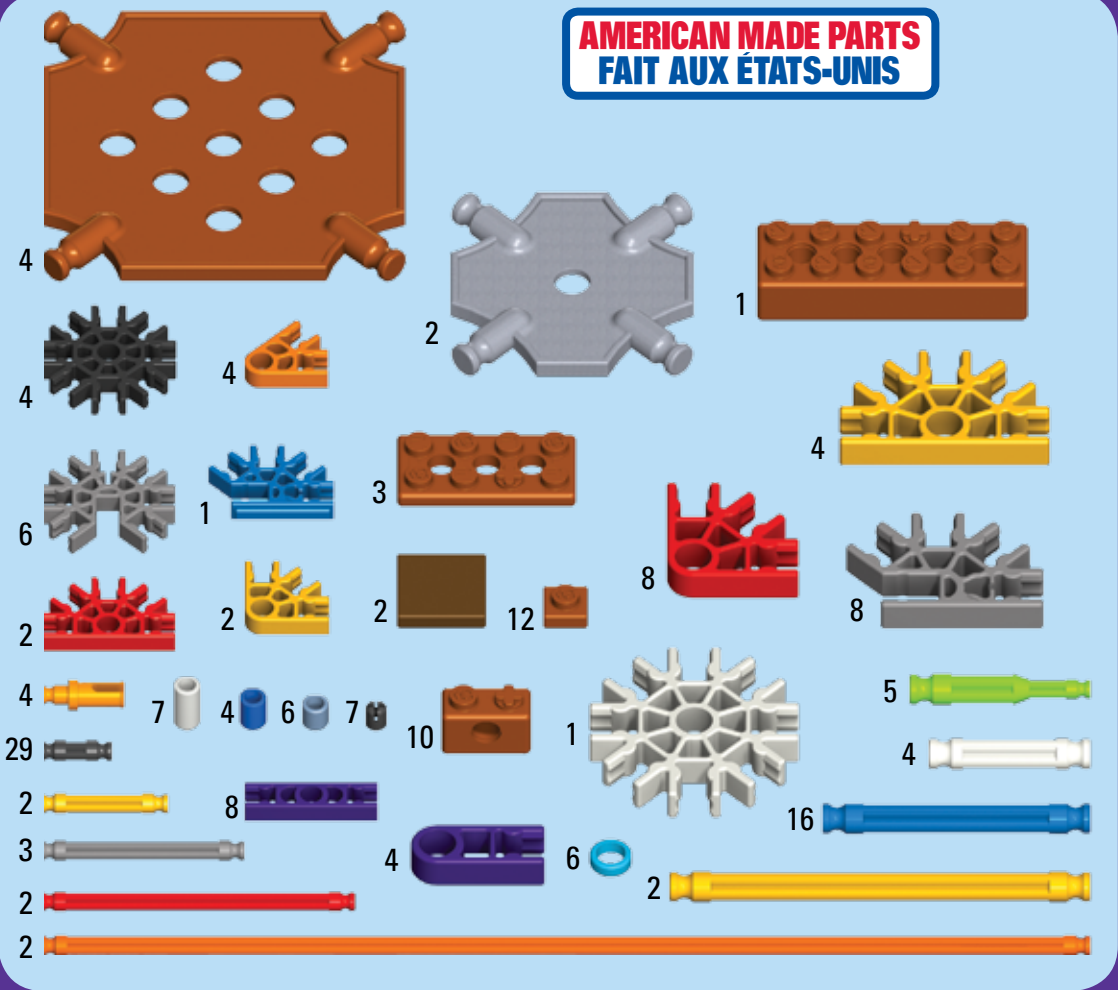

AMERICAN MADE PARTS
FAIT AUX ETATS-UNIS