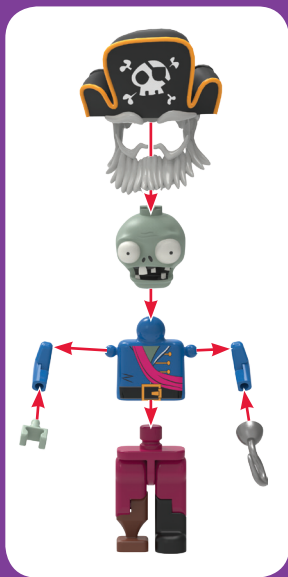

PLANTS vs ZOMBIES
GW2

K'NEX
Building Worlds Kids Love™

Collect All 8!
Collectionnez Les 8!

*Reúna todo 8!
Sammel Sie Alle 8!
Raccogliere Tutti 8!
Recolher Todas As 8!
Verzamenen Van Alle 8!

PopCap EA