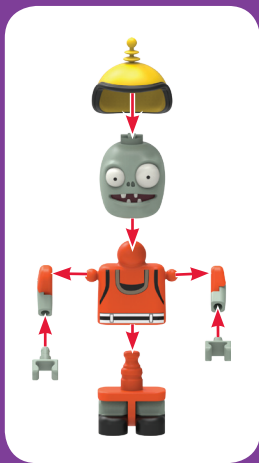

PopCap EA

©2016 Electronic Arts Inc. Plants vs. Zombies, PopCap, EA and the EA logo are trademarks of Electronic Arts Inc. Plants vs. Zombies, PopCap, EA et EA logo sont des marques déposées D' Electronic Arts Inc. Plants vs. Zombies, PopCap, EA y EA logo son marcas comerciales de Electronic Arts Inc. Visit / Visitez / Visita PlantsvsZombies.com