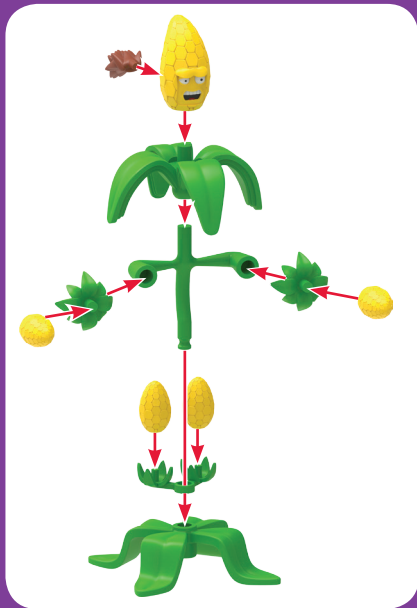

PopCap EA

©2016 Electronic Arts Inc. Plants vs. Zombies, PopCap, EA and the EA logo are trademarks of Electronic Arts Inc. Plants vs. Zombies, PopCap, EA et EA logo sont des marques déposées d' Electronic Arts Inc. Plants vs. Zombies, PopCap, EA y EA logo son marcas comerciales de Electronic Arts Inc.
Visit / Visitez / Visita PlantsvsZombies.com