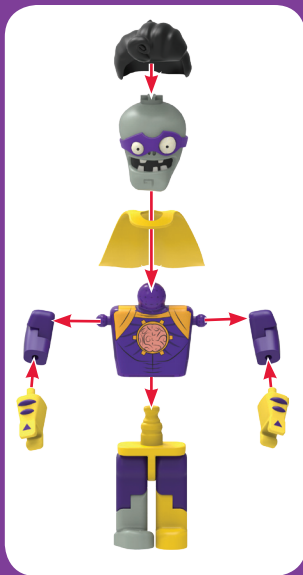

PopCap EA

©2016 Electronic Arts Inc. Plants vs. Zombies, PopCap, EA and the EA logo are trademarks of Electronic Arts Inc. Plants vs. Zombies, PopCap, EA et EA logo sont des marques déposées D' Electronic Arts Inc. Plants vs. Zombies, PopCap, EA y EA logo son marcas comerciales de Electronic Arts Inc. Visit / Visitez / Visita PlantsvsZombies.com