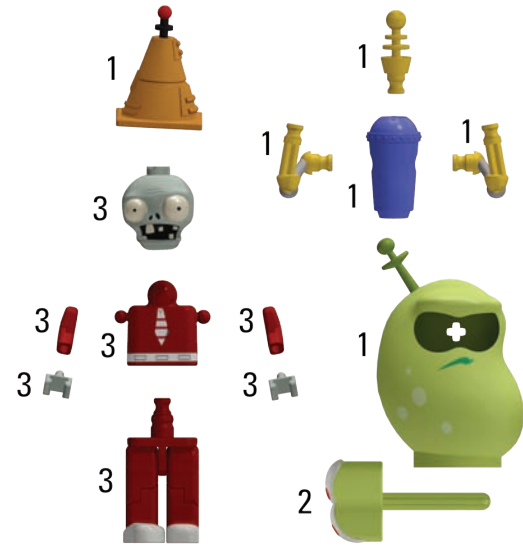

CHINA MADE PARTS
FAIT AUX CHINE

Sold separately.
Vendus séparément.
Se venden por separado.
Separat erhältlich.
Venduti separatamente.
Vendidos separadamente.
Afzonderlijk verkocht.