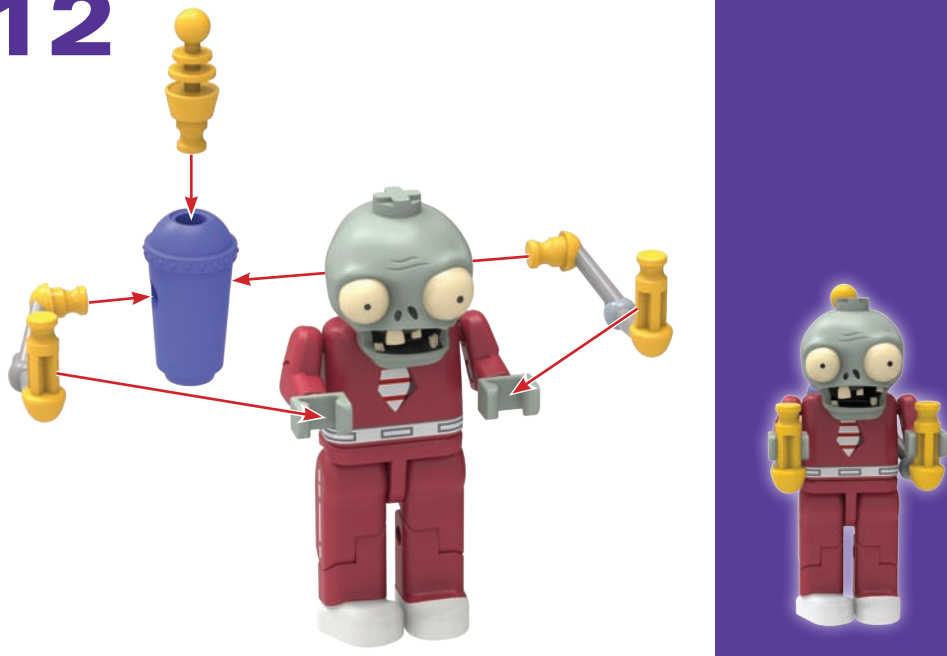

12

14

15

16

13

17

AMERICAN MADE PARTS
FAIT AUX ETATS-UNIS

CHINA MADE PARTS
FAIT AUX CHINE

Sold separately.
Vendus séparément.
Se venden por separado.
Separat erhältlich.
Venduti separatamente.
Vendidos separadamente.
Afzonderlijk verkocht.

Identifies Genuine K'NEX Bricks.
Identifie que ce sont d'authentiques briques K'NEX.
Identifica los ladrillos genuinos de K'NEX.
Identifiziert echte K'NEX-Bausteine.
Edentifica i veri blocchi K'NEX.
Identifica que são cubos genuinos da K'NEX.
Identificeert K'NEX bakstenen voor.

facebook.com/buildknex
knex.com

WARNING: CHOKING HAZARD – Toy contains small parts. Not for children under 3 years.

ATTENTION ! RISQUE D'ÉTOUFFEMENT – Pièces de petite taille. Ne convient pas aux enfants de moins de 3 ans

ADVERTENCIA: PELIGRO DE ASFIXIA – Piezas pequeñas. No para niños menores de 3 años.

WARNHINWEIS: ERSTICKUNGSGEFAHR – Kleinteile. Nicht geeignet für Kinder unter 3 Jahren.

AVVERTENZA: PERICOLO DI SOFFOCARE – Contiene piccole parti. Non adatto per bambini al di sotto di 3 anni.

AVISO: PERIGO DE SUFOCAÇÃO – Peças pequenas. Não se destina a crianças com menos de 3 anos de idade.

WAARSCHUWING: VERSTIKKINGSGEVAAR – Kleine onderdelen. Niet geschikt voor kinderen onder 3.

©2014 Electronic Arts Inc. Plants vs. Zombies and PopCap are trademarks of Electronic Arts Inc.

Plants vs. Zombies and PopCap son des marques de Electronic Arts Inc.
Plants vs. Zombies y PopCap son marcas registradas de Electronic Arts Inc.

Visit PlantsvsZombies.com
Visitez PlantsvsZombies.com
Visita PlantsvsZombies.com

CAUTION: Do not launch in the direction of people, animals, or walls; You could cause injury or damage.