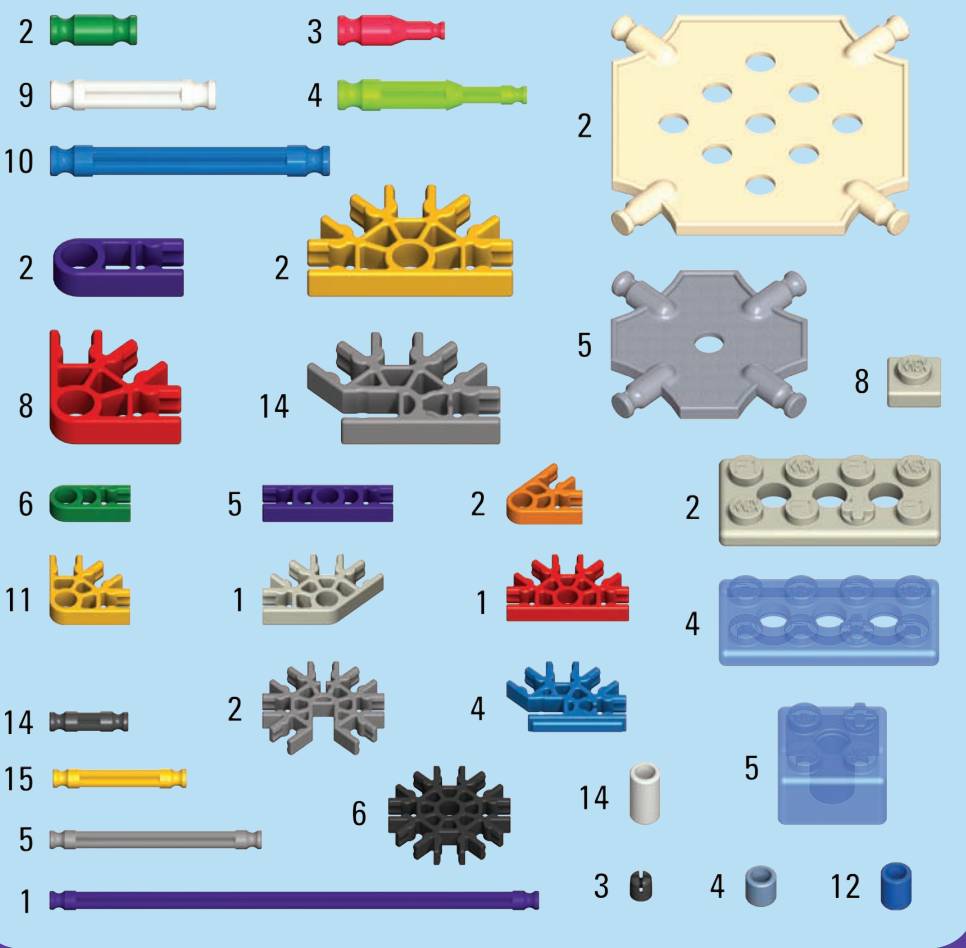

AMERICAN MADE PARTS
FAIT AUX ETATS-UNIS