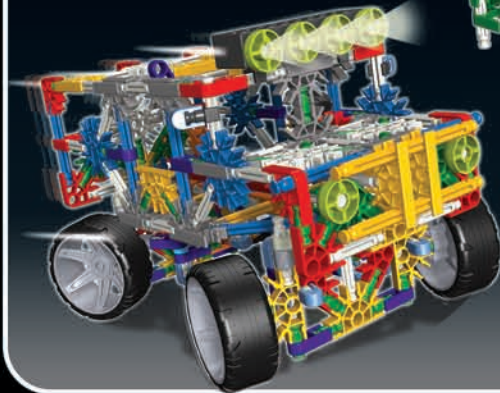

K'NEX

* Sold separately
Vendus séparément
Se venden por separado
Separat erhältlich
Venduti separatamente
Vendidos separadamente
Afzonderlijk verkocht

17558
PLANE BUILDING SET
AVION JEU DE CONSTRUCTION

17559*
HELICOPTER BUILDING SET
HÉLICOPTÈRE JEU DE CONSTRUCTION

17560*
TRUCK BUILDING SET
CAMION JEU DE CONSTRUCTION

* Sold separately
Vendus séparément
Se venden por separado
Separat erhältlich
Venduti separatamente
Vendidos separadamente
Afzonderlijk verkocht

Visit www.knex.com/instructions and enter code 17558 to find instructions for this combo build model.
Visitez www.knex.com/instructions et entrez le code 17558 pour obtenir des instructions pour ce construction combinée modèle.

KNEX.COM

SPACE SHUTTLE COMBO BUILD
CONSTRUCTION COMBINÉE DE NAVETTE SPATIALE

Parts List

Before you start building, be sure to compare the parts in your set with the parts list here. If anything is missing, call or write to us. We are here to help you!