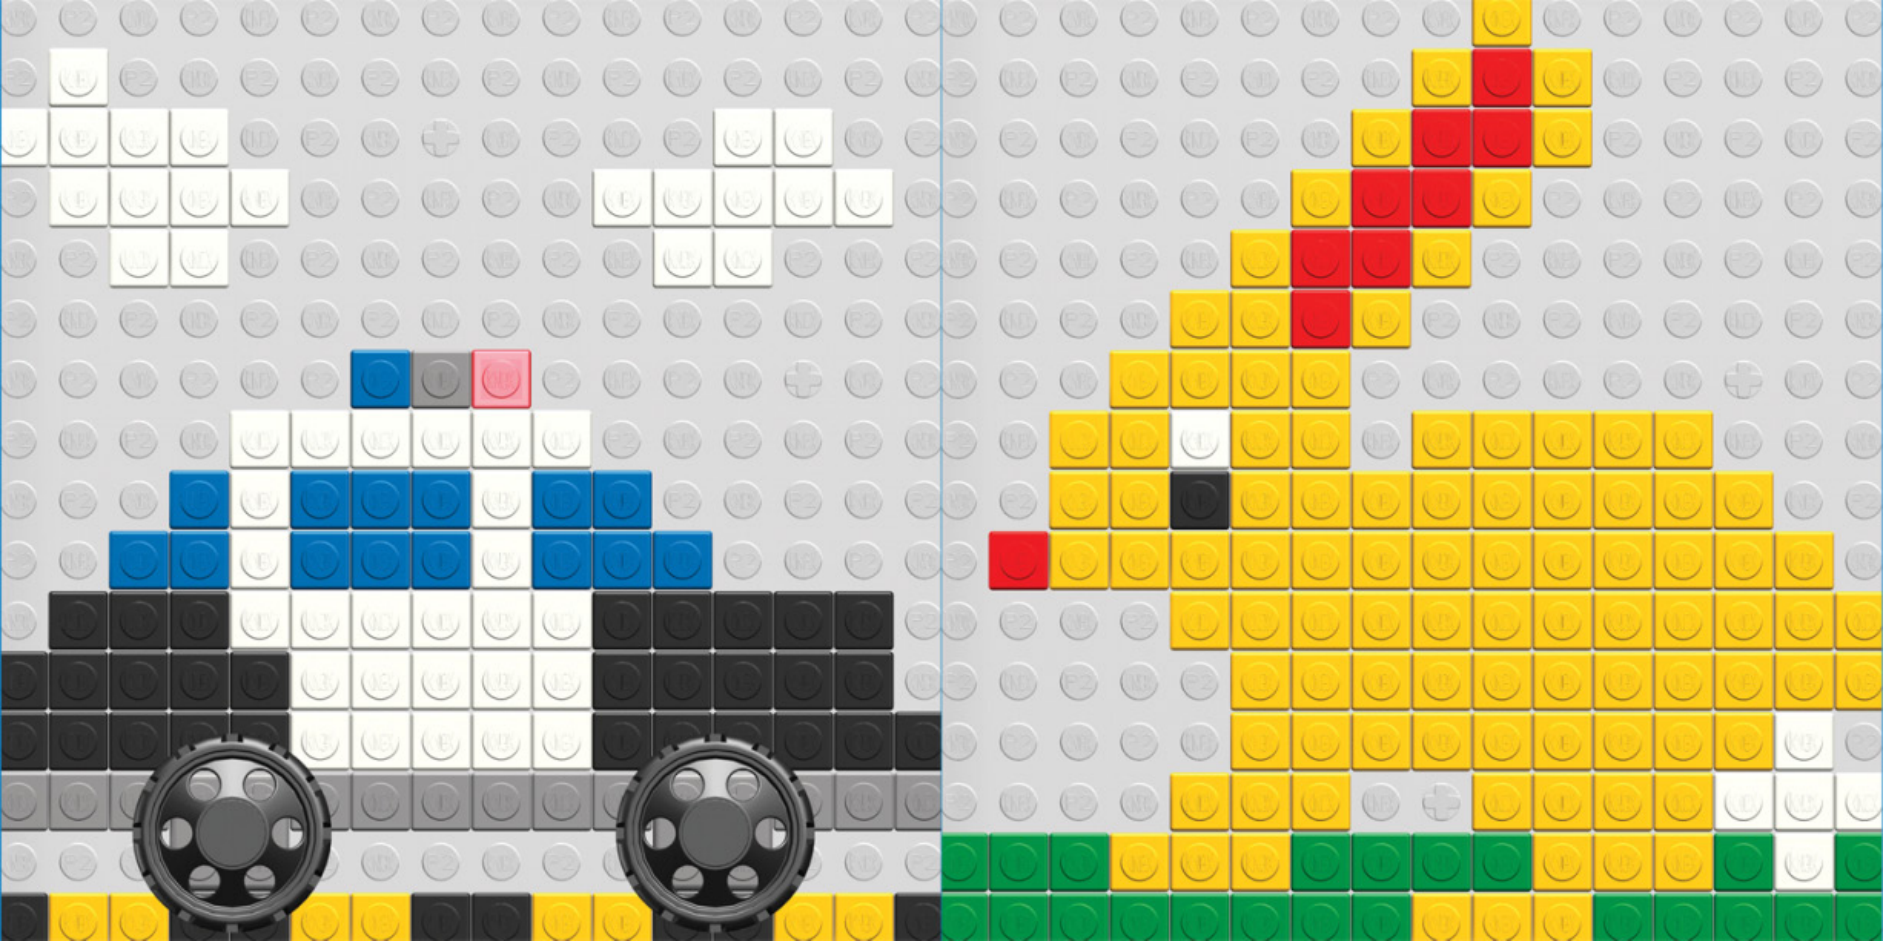

FUN FACTS:

- Pinwheel formations occur in space when two stars swirl around each other.
- Dans l'espace, les formations en forme de roue apparaissent lorsque deux étoiles tournoient l'une autour de l'autre.