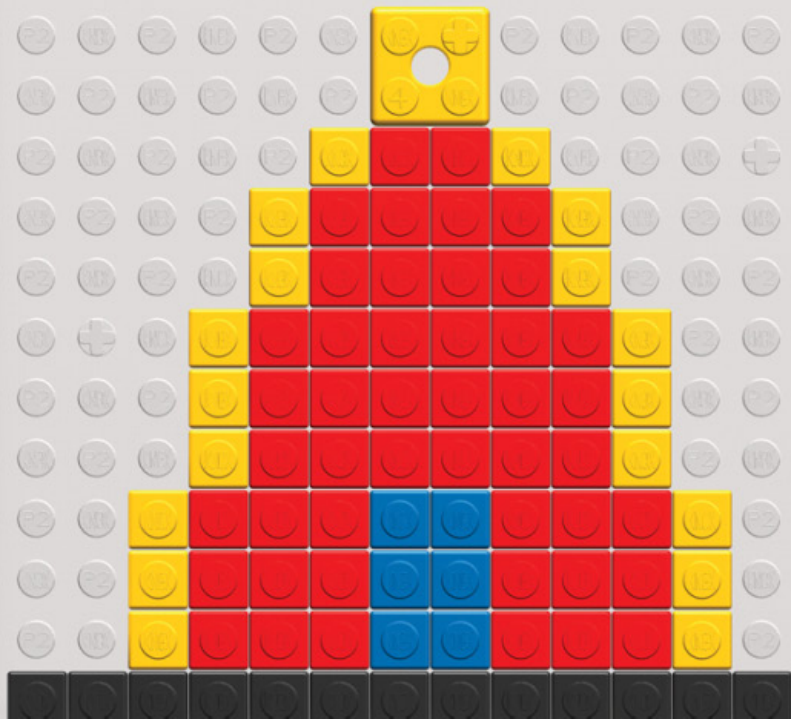

AVERTISSEMENT:

DANGER D'ÉTOUFFEMENT - Pièces de petite taille.
 Ne pas donner aux enfants de moins de 3 ans.

4+

61034/77690

FUN FACT:

- The world's oldest amusement park is Bakken in Denmark. It opened in 1583!
- Le plus ancien parc d'attractions du monde est celui de Bakken au Danemark. Il a ouvert ses portes en 1583 !

FUN FACT:

- The longest railway on Earth is the Trans-Siberian Railway in Russia.
- La plus longue ligne de chemin de fer de la planète est la ligne du Transsibérien qui traverse la Russie.

FUN FACTS:

- The first pirate ship ride was called "The Ocean Wave" and was constructed in 1893 in Oklahoma, USA.
- La première attraction consistant à faire un tour sur un bateau de pirates s'appelait "The Ocean Wave" (La vague de l'océan) et elle vit le jour en 1893 dans l'Oklahoma, USA où le bateau fut construit.

FUN FACTS:

- The Ferris Wheel, invented by George W. Ferris, made its first appearance at the World's Fair in Chicago, USA in 1893.
- La Ferris Wheel, inventée par George W. Ferris fit sa première entrée en scène en 1893, dans le cadre de l'Exposition universelle de Chicago, USA.