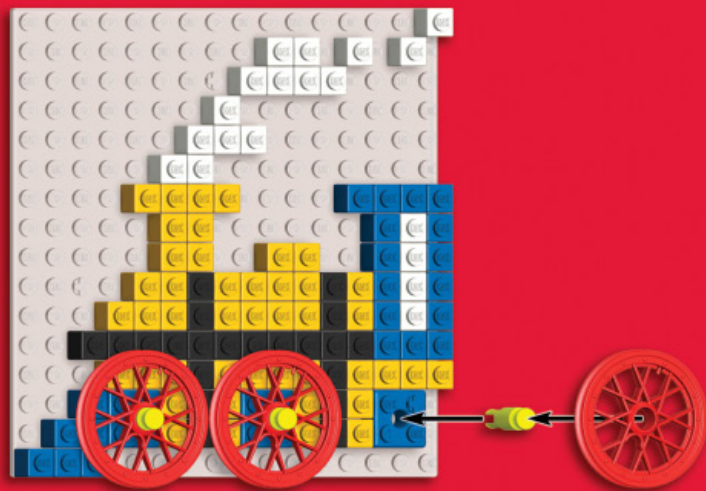

AVERTISSEMENT:

DANGER D'ÉTOUFFEMENT - Pièces de petite taille.
 Ne pas donner aux enfants de moins de 3 ans.

4+

61034/77690

FUN FACT:

- The world's oldest amusement park is Bakken in Denmark. It opened in 1583!
- Le plus ancien parc d'attractions du monde est celui de Bakken au Danemark. Il a ouvert ses portes en 1583 !

FUN FACT:

- The longest railway on Earth is the Trans-Siberian Railway in Russia.
- La plus longue ligne de chemin de fer de la planète est la ligne du Transsibérien qui traverse la Russie.

FUN FACTS:

- The first pirate ship ride was called "The Ocean Wave" and was constructed in 1893 in Oklahoma, USA.
- La première attraction consistant à faire un tour sur un bateau de pirates s'appelait "The Ocean Wave" (La vague de l'océan) et elle vit le jour en 1893 dans l'Oklahoma, USA où le bateau fut construit.

FUN FACTS:

- The Ferris Wheel, invented by George W. Ferris, made its first appearance at the World's Fair in Chicago, USA in 1893.
- La Ferris Wheel, inventée par George W. Ferris fit sa première entrée en scène en 1893, dans le cadre de l'Exposition universelle de Chicago, USA.