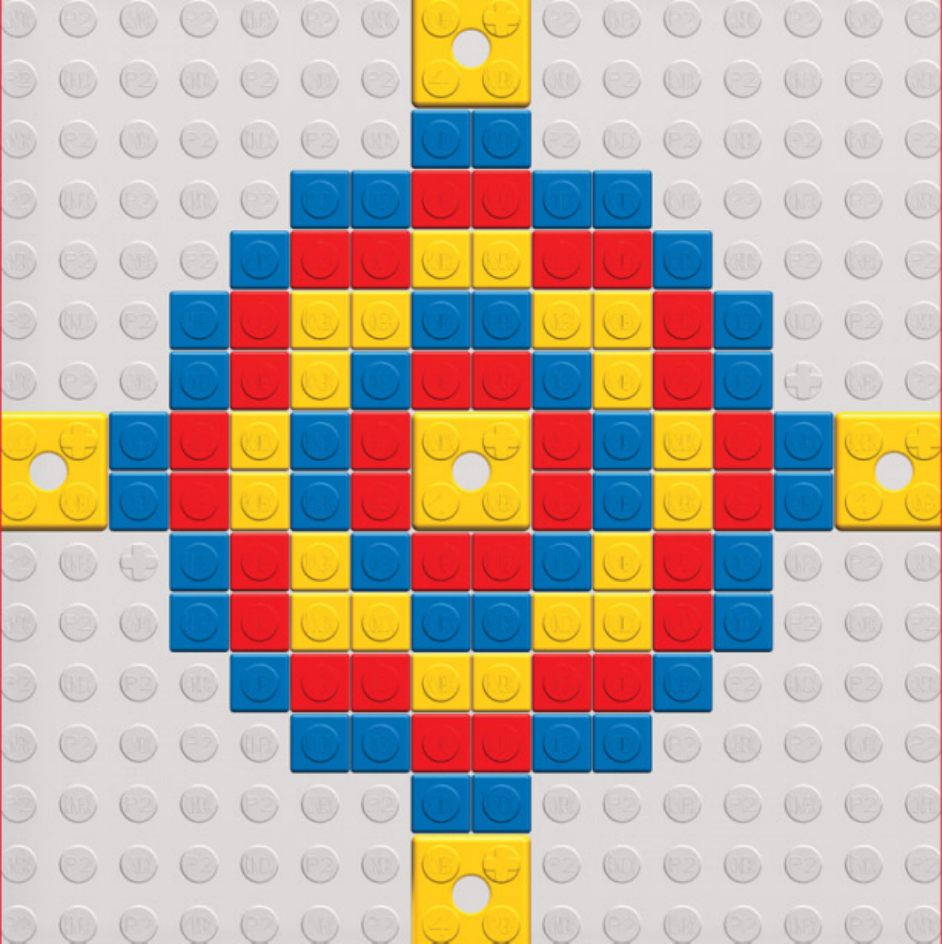

FUN FACT:

- The longest railway on Earth is the Trans-Siberian Railway in Russia.
- La plus longue ligne de chemin de fer de la planète est la ligne du Transsibérien qui traverse la Russie.

FUN FACTS:

- The first pirate ship ride was called "The Ocean Wave" and was constructed in 1893 in Oklahoma, USA.
- La première attraction consistant à faire un tour sur un bateau de pirates s'appelait "The Ocean Wave" (La vague de l'océan) et elle vit le jour en 1893 dans l'Oklahoma, USA où le bateau fut construit.

FUN FACTS:

- The Ferris Wheel, invented by George W. Ferris, made its first appearance at the World's Fair in Chicago, USA in 1893.
- La Ferris Wheel, inventée par George W. Ferris fit sa première entrée en scène en 1893, dans le cadre de l'Exposition universelle de Chicago, USA.