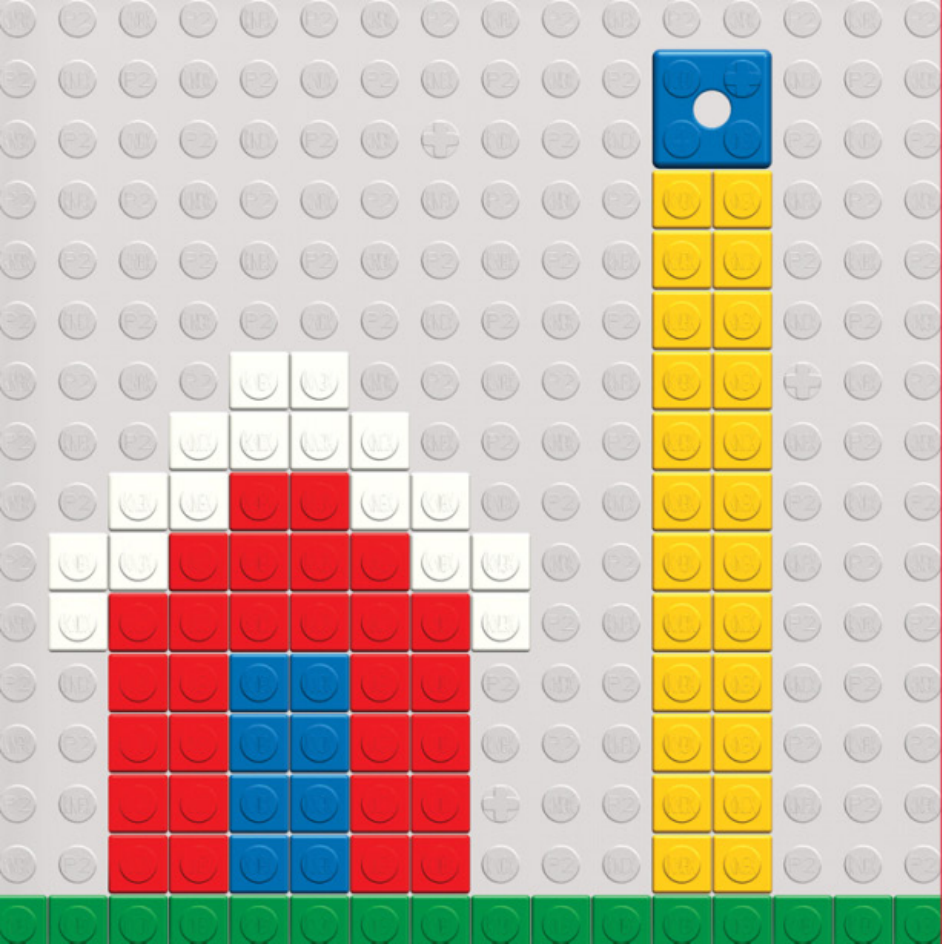

AVERTISSEMENT:

DANGER D'ÉTOUFFEMENT - Pièces de petite taille.
 Ne pas donner aux enfants de moins de 3 ans.

4+

61034/77690

FUN FACT:

- The world's oldest amusement park is Bakken in Denmark. It opened in 1583!
- Le plus ancien parc d'attractions du monde est celui de Bakken au Danemark. Il a ouvert ses portes en 1583 !

FUN FACT:

- The longest railway on Earth is the Trans-Siberian Railway in Russia.
- La plus longue ligne de chemin de fer de la planète est la ligne du Transsibérien qui traverse la Russie.

FUN FACTS:

- The first pirate ship ride was called "The Ocean Wave" and was constructed in 1893 in Oklahoma, USA.
- La première attraction consistant à faire un tour sur un bateau de pirates s'appelait "The Ocean Wave" (La vague de l'océan) et elle vit le jour en 1893 dans l'Oklahoma, USA où le bateau fut construit.

FUN FACTS:

- The Ferris Wheel, invented by George W. Ferris, made its first appearance at the World's Fair in Chicago, USA in 1893.
- La Ferris Wheel, inventée par George W. Ferris fit sa première entrée en scène en 1893, dans le cadre de l'Exposition universelle de Chicago, USA.