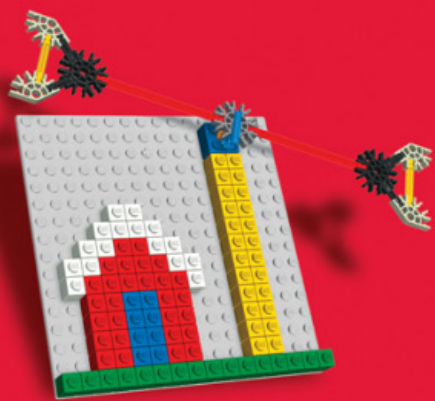

AVERTISSEMENT:

DANGER D'ÉTOUFFEMENT - Pièces de petite taille.
 Ne pas donner aux enfants de moins de 3 ans.

4+

61034/77690

FUN FACT:

- The world's oldest amusement park is Bakken in Denmark. It opened in 1583!
- Le plus ancien parc d'attractions du monde est celui de Bakken au Danemark. Il a ouvert ses portes en 1583 !

FUN FACT:

- The longest railway on Earth is the Trans-Siberian Railway in Russia.
- La plus longue ligne de chemin de fer de la planète est la ligne du Transsibérien qui traverse la Russie.

FUN FACTS:

- The first pirate ship ride was called "The Ocean Wave" and was constructed in 1893 in Oklahoma, USA.
- La première attraction consistant à faire un tour sur un bateau de pirates s'appelait "The Ocean Wave" (La vague de l'océan) et elle vit le jour en 1893 dans l'Oklahoma, USA où le bateau fut construit.