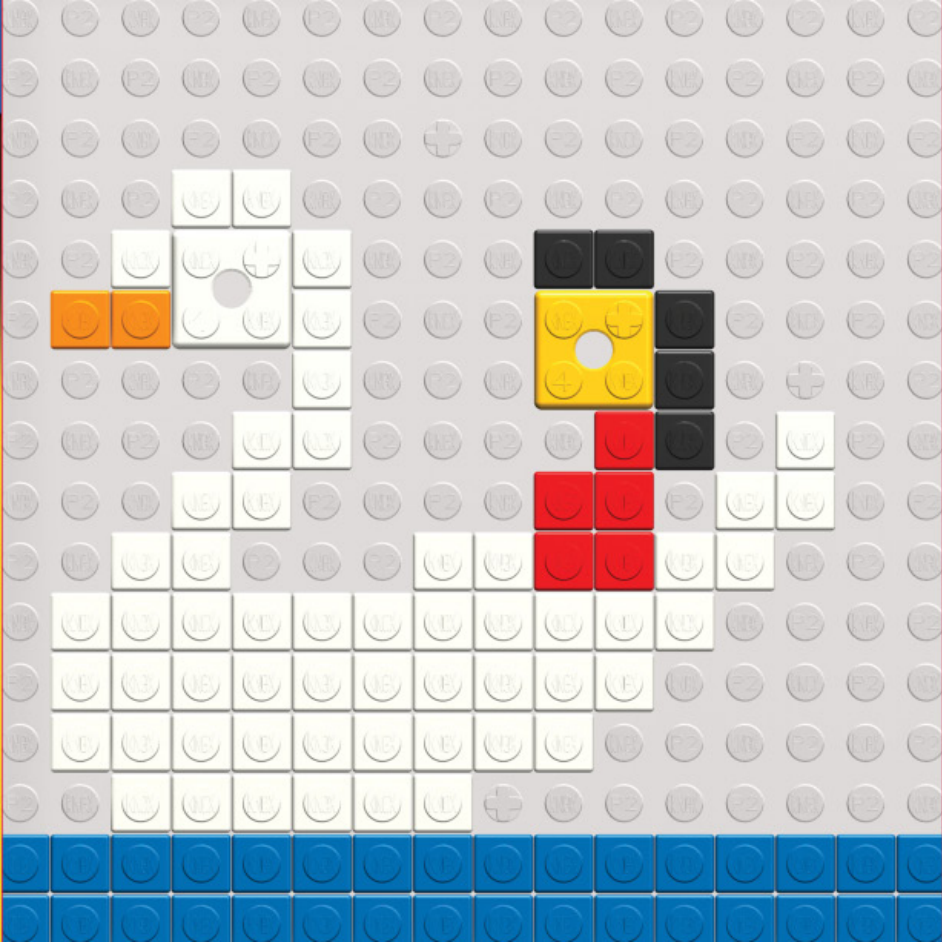

AVERTISSEMENT:

DANGER D'ÉTOUFFEMENT - Pièces de petite taille.
 Ne pas donner aux enfants de moins de 3 ans.

4+

61034/77690

FUN FACT:

- The world's oldest amusement park is Bakken in Denmark. It opened in 1583!
- Le plus ancien parc d'attractions du monde est celui de Bakken au Danemark. Il a ouvert ses portes en 1583 !

FUN FACT:

- The longest railway on Earth is the Trans-Siberian Railway in Russia.
- La plus longue ligne de chemin de fer de la planète est la ligne du Transsibérien qui traverse la Russie.

FUN FACTS:

- The first pirate ship ride was called "The Ocean Wave" and was constructed in 1893 in Oklahoma, USA.
- La première attraction consistant à faire un tour sur un bateau de pirates s'appelait "The Ocean Wave" (La vague de l'océan) et elle vit le jour en 1893 dans l'Oklahoma, USA où le bateau fut construit.

FUN FACTS:

- The Ferris Wheel, invented by George W. Ferris, made its first appearance at the World's Fair in Chicago, USA in 1893.
- La Ferris Wheel, inventée par George W. Ferris fit sa première entrée en scène en 1893, dans le cadre de l'Exposition universelle de Chicago, USA.