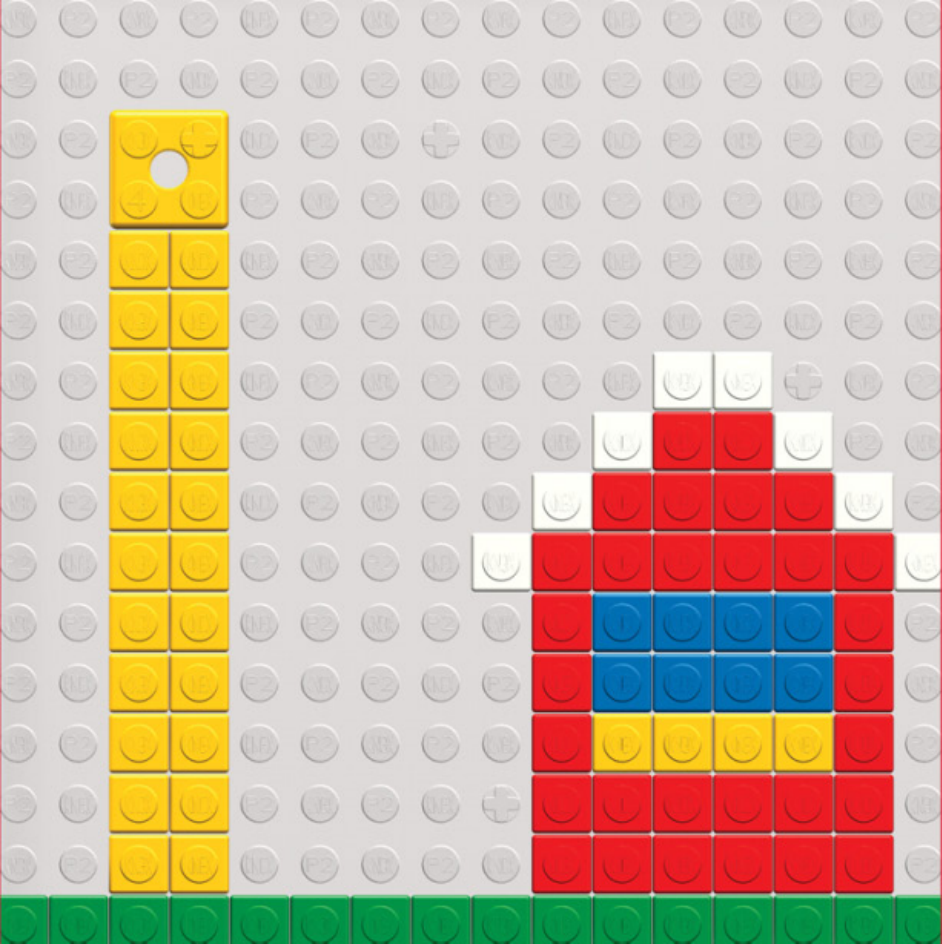

AVERTISSEMENT:

DANGER D'ÉTOUFFEMENT - Pièces de petite taille.
 Ne pas donner aux enfants de moins de 3 ans.

4+

61034/77690

FUN FACT:

- The world's oldest amusement park is Bakken in Denmark. It opened in 1583!
- Le plus ancien parc d'attractions du monde est celui de Bakken au Danemark. Il a ouvert ses portes en 1583 !

FUN FACT:

- The longest railway on Earth is the Trans-Siberian Railway in Russia.
- La plus longue ligne de chemin de fer de la planète est la ligne du Transsibérien qui traverse la Russie.

FUN FACTS:

- The first pirate ship ride was called "The Ocean Wave" and was constructed in 1893 in Oklahoma, USA.
- La première attraction consistant à faire un tour sur un bateau de pirates s'appelait "The Ocean Wave" (La vague de l'océan) et elle vit le jour en 1893 dans l'Oklahoma, USA où le bateau fut construit.

FUN FACTS:

- The Ferris Wheel, invented by George W. Ferris, made its first appearance at the World's Fair in Chicago, USA in 1893.
- La Ferris Wheel, inventée par George W. Ferris fit sa première entrée en scène en 1893, dans le cadre de l'Exposition universelle de Chicago, USA.