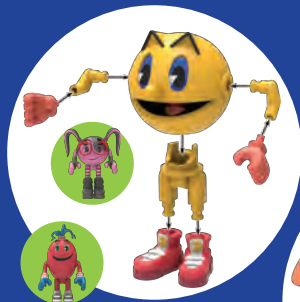

*iReúna Todo 7!
Sammel Sie Alle 7!
Raccogliere Tutti 7!
Recolher Todas As 7!
Verzamelen Van Alle 7!