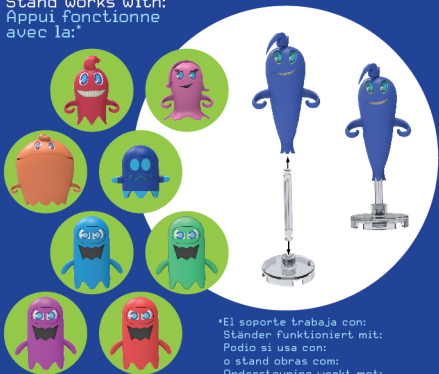

Stand works with:
Appui fonctionne
avec la: