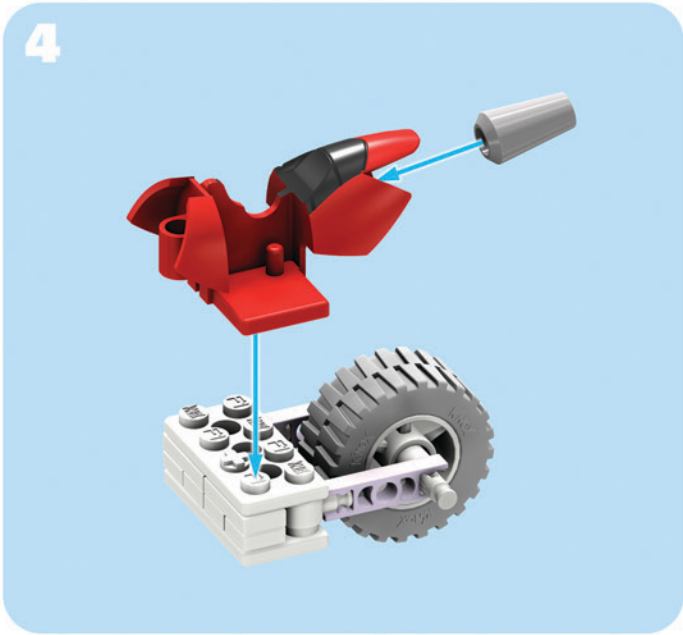

MARIOKART™ Wii