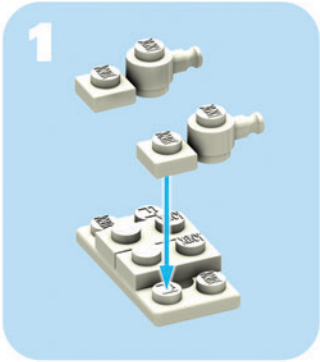

MARIOKART™ Wii