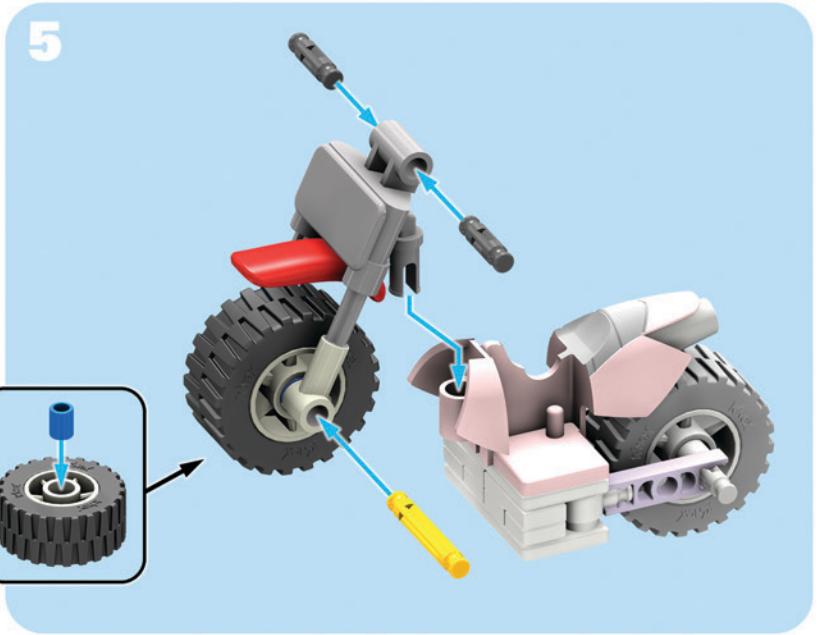

MARIOKART™ Wii