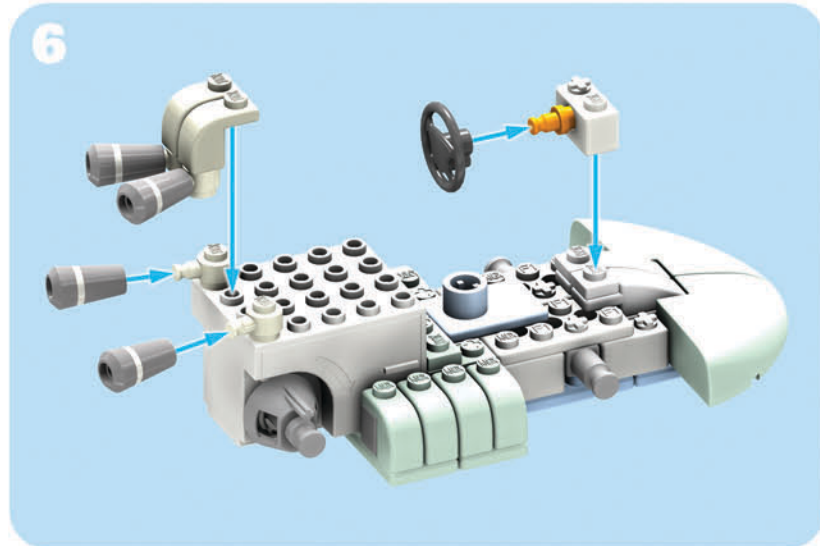

411465.11-V1-01/11

MARIOKART™
Wii

6+

LUIGI AND STANDARD KART BUILDING SET™

38005/71693

65 pc/pza

knex

*Motor
Motore
Motor
Motor