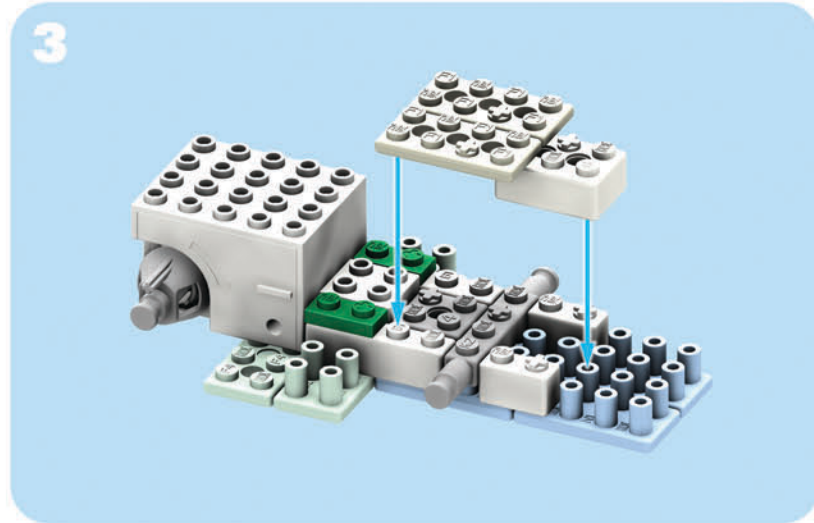

411465.11-V1-01/11

MARIOKART™
Wii

6+

LUIGI AND STANDARD KART BUILDING SET™

38005/71693

65 pc/pza

knex

*Motor
Motore
Motor
Motor