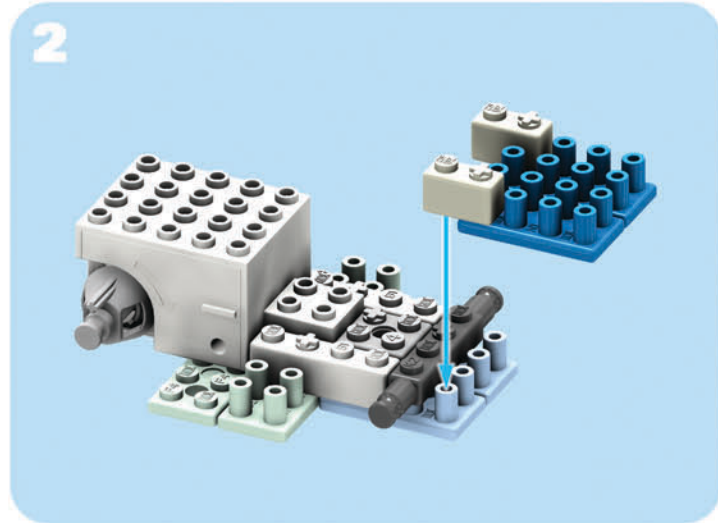

411465.11-V1-01/11

MARIOKART™
Wii

6+

LUIGI AND STANDARD KART BUILDING SET™

38005/71693

65 pc/pza

knex

*Motor
Motore
Motor
Motor