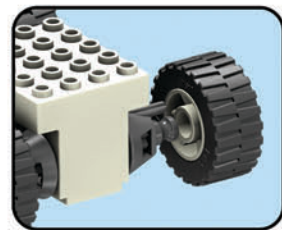

411465.11-V1-01/11

MARIOKART™
Wii

6+

LUIGI AND STANDARD KART BUILDING SET™

38005/71693

65 pc/pza

knex

*Motor
Motore
Motor
Motor