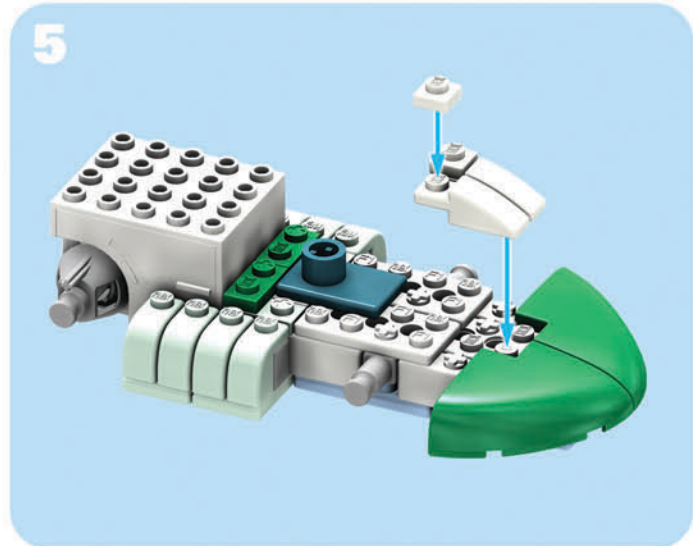

411465.11-V1-01/11

MARIOKART™
Wii

6+

LUIGI AND STANDARD KART BUILDING SET™

38005/71693

65 pc/pza

knex

*Motor
Motore
Motor
Motor