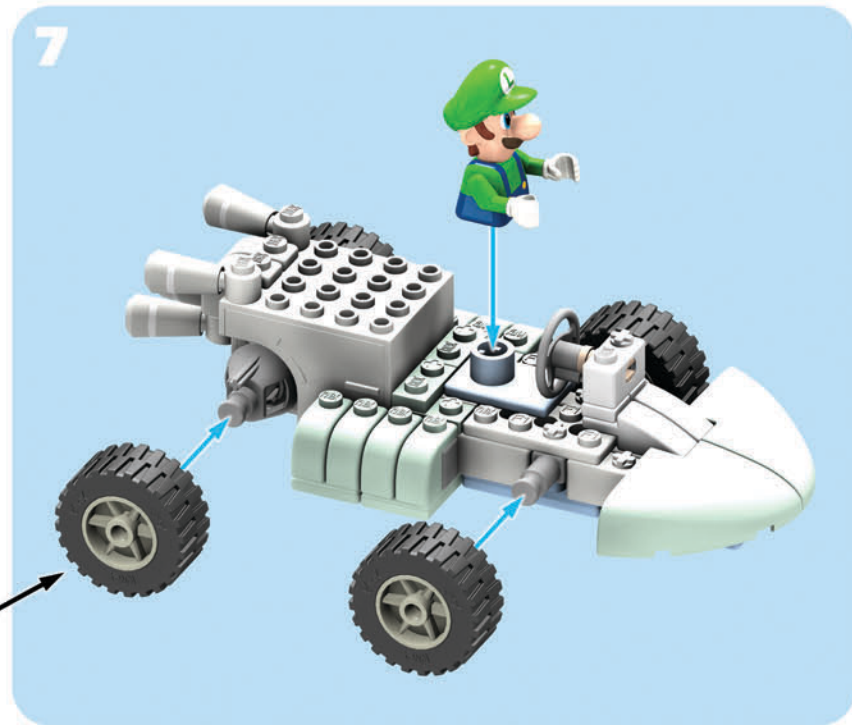

411465.11-V1-01/11

MARIOKART™
Wii

6+

LUIGI AND STANDARD KART BUILDING SET™

38005/71693

65 pc/pza

knex

*Motor
Motore
Motor
Motor