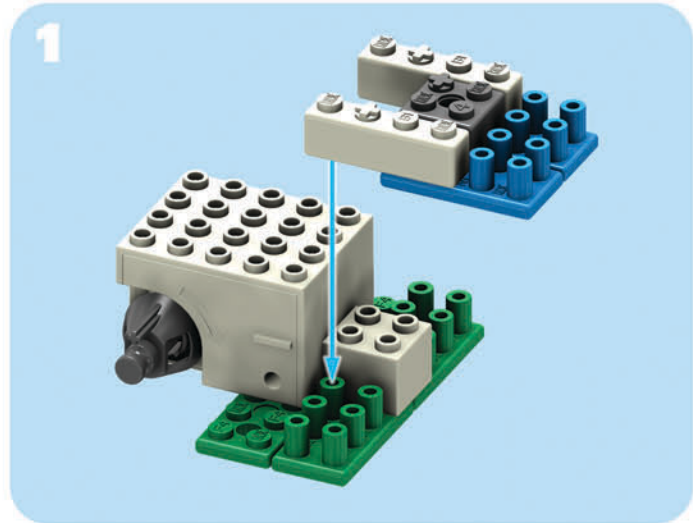

411465.11-V1-01/11

MARIOKART™
Wii

6+

LUIGI AND STANDARD KART BUILDING SET™

38005/71693

65 pc/pza

knex

*Motor
Motore
Motor
Motor