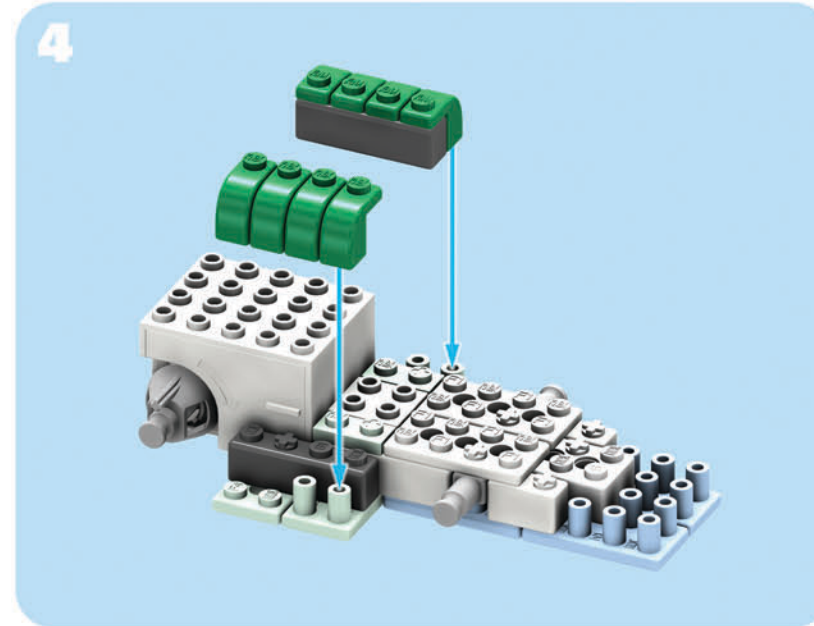

411465.11-V1-01/11

MARIOKART™
Wii

6+

LUIGI AND STANDARD KART BUILDING SET™

38005/71693

65 pc/pza

knex

*Motor
Motore
Motor
Motor