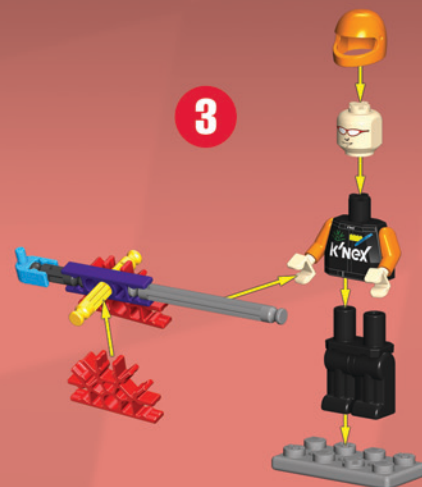

CHOKING HAZARD - Small parts.
 Not for children under 3 years.

AVERTISSEMENT:

DANGER D'ÉTOUFFEMENT - Pièces de petite taille.
 Ne pas donner aux enfants de moins de 3 ans.

36069

K'NEX PIT CREW™

1

2

3

1

2

3

- Identifies Genuine K'NEX Bricks.
- Identifie que ce sont d'authentiques briques K'NEX.
- Identifica los ladrillos genuinos de K'NEX.
- Identifiziert echte K'NEX-Bausteine.
- Edentifica i veri blocchi K'NEX.
- Identifica que são cubos genuinos da K'NEX.
- Identificeert K'NEX bakstenen voor.