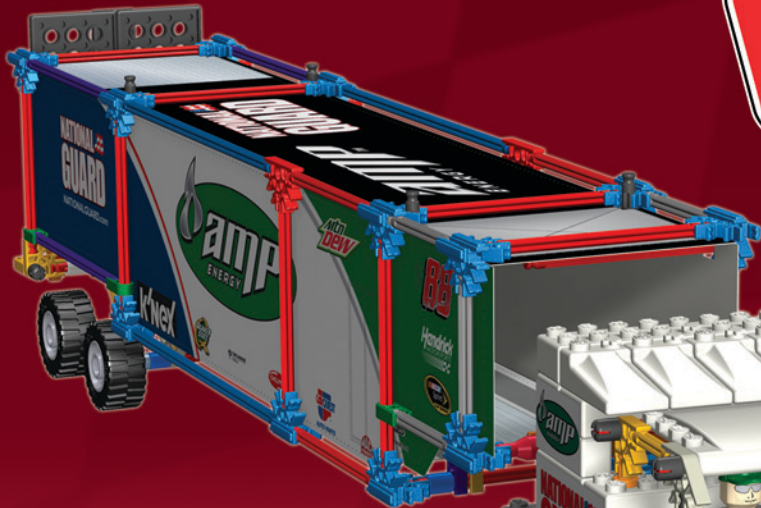

Collect All of the Dale Jr. Building Sets by K'NEX!

Rassembler tout les Dale Jr. élegant établissant des ensembles par K'NEX !

¡Coleccione todos los Dale Jr. juguetes vendidos por K'NEX!