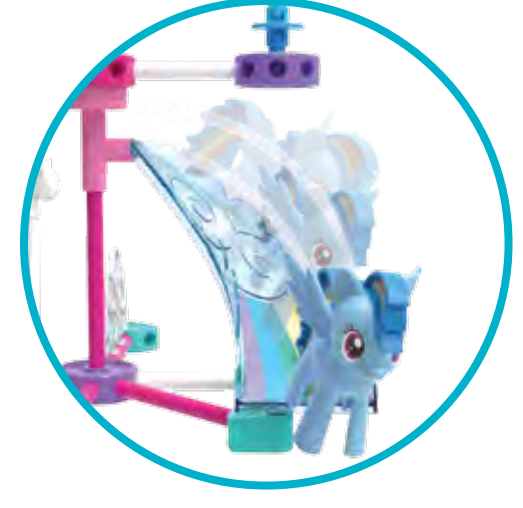

TINKERTOY

- Apply sticker (G)
- Appliquez des autocollant (G)
- Apliquar pegatina (G)
- Bringe die Aufkleber an (G)
- Applicare gli adesivi (G)
- Aplicar adesivo (G)
- Sticker plakken (G)

- Apply sticker (D)
- Appliquez des autocollant (D)
- Apliquar pegatina (D)
- Bringe die Aufkleber an (D)
- Applicare gli adesivi (D)
- Aplicar adesivo (D)
- Sticker plakken (D)