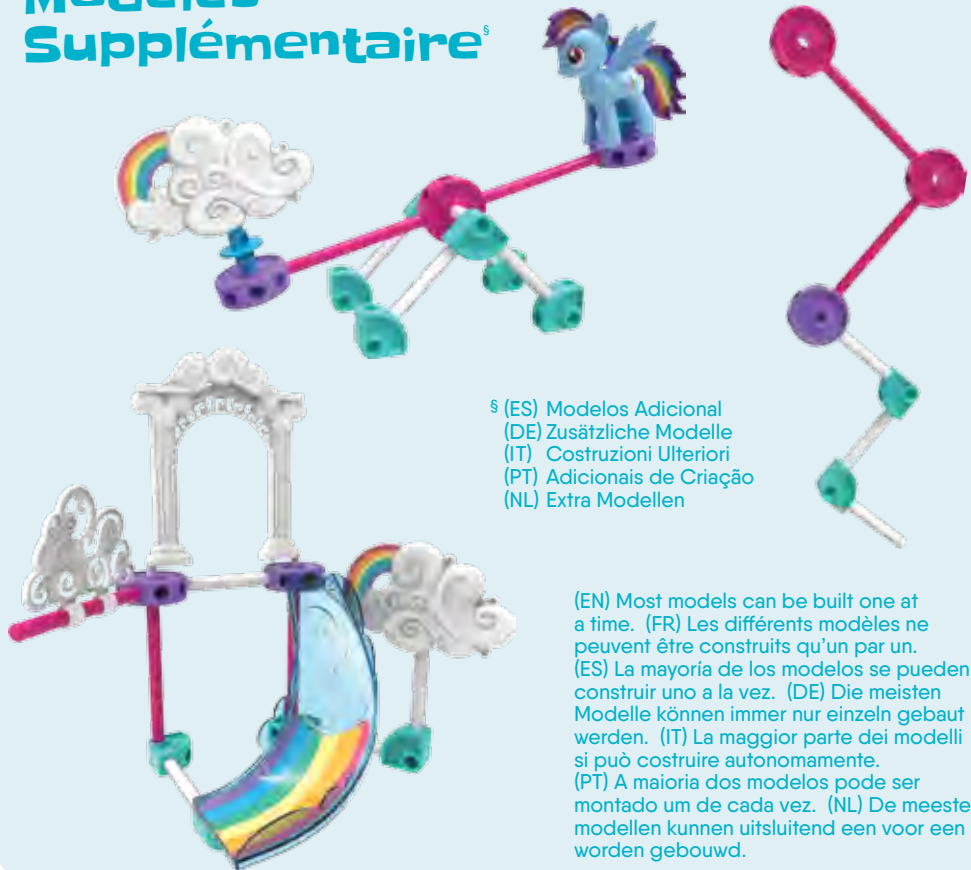

**Additional Builds
Modèles
Supplémentaire**

§ (ES) Modelos Adicional
(DE) Zusätzliche Modelle
(IT) Costruzioni Ulteriori
(PT) Adicionais de Criação
(NL) Extra Modellen

(EN) Most models can be built one at a time. (FR) Les différents modèles ne peuvent être construits qu'un par un. (ES) La mayoría de los modelos se pueden construir uno a la vez. (DE) Die meisten Modelle können immer nur einzeln gebaut werden. (IT) La maggior parte dei modelli si può costruire autonomamente. (PT) A maioria dos modelos pode ser montado um de cada vez. (NL) De meeste modellen kunnen uitsluitend een voor een worden gebouwd.