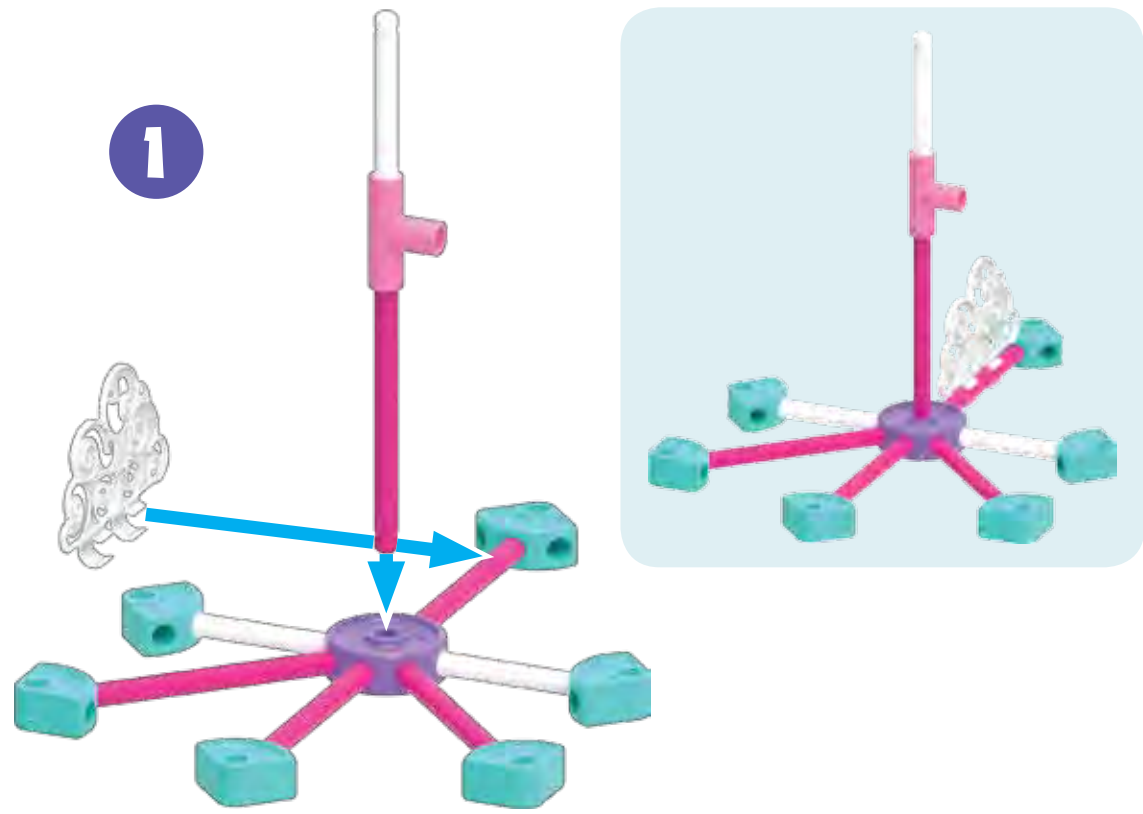

TINKERTOY

- Apply sticker (G)
- Appliquez des autocollant (G)
- Apliquar pegatina (G)
- Bringe die Aufkleber an (G)
- Applicare gli adesivi (G)
- Aplicar adesivo (G)
- Sticker plakken (G)

- Apply sticker (D)
- Appliquez des autocollant (D)
- Apliquar pegatina (D)
- Bringe die Aufkleber an (D)
- Applicare gli adesivi (D)
- Aplicar adesivo (D)
- Sticker plakken (D)