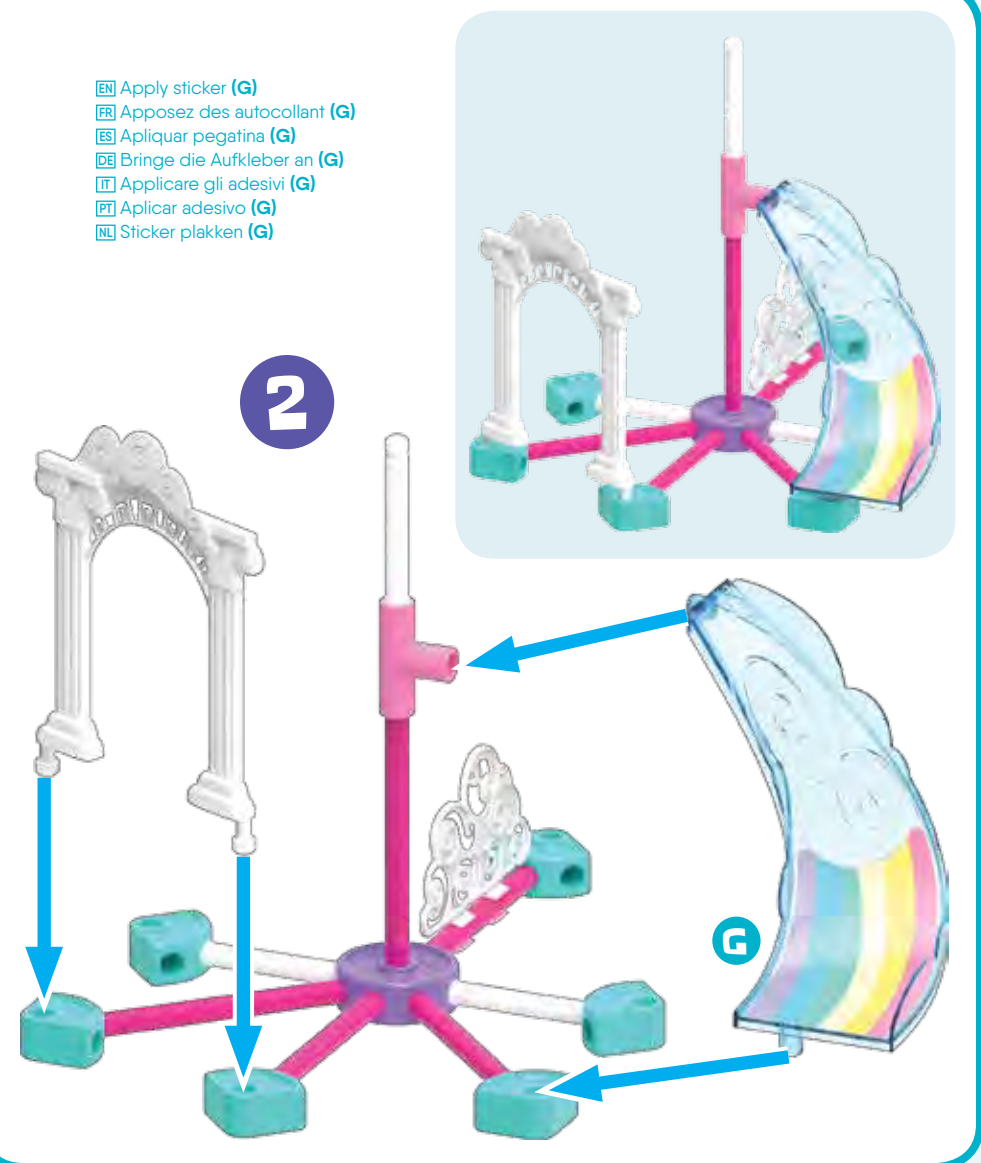

TINKERTOY

- Apply sticker (G)
- Appliquez des autocollant (G)
- Apliquar pegatina (G)
- Bringe die Aufkleber an (G)
- Applicare gli adesivi (G)
- Aplicar adesivo (G)
- Sticker plakken (G)

- Apply sticker (D)
- Appliquez des autocollant (D)
- Apliquar pegatina (D)
- Bringe die Aufkleber an (D)
- Applicare gli adesivi (D)
- Aplicar adesivo (D)
- Sticker plakken (D)