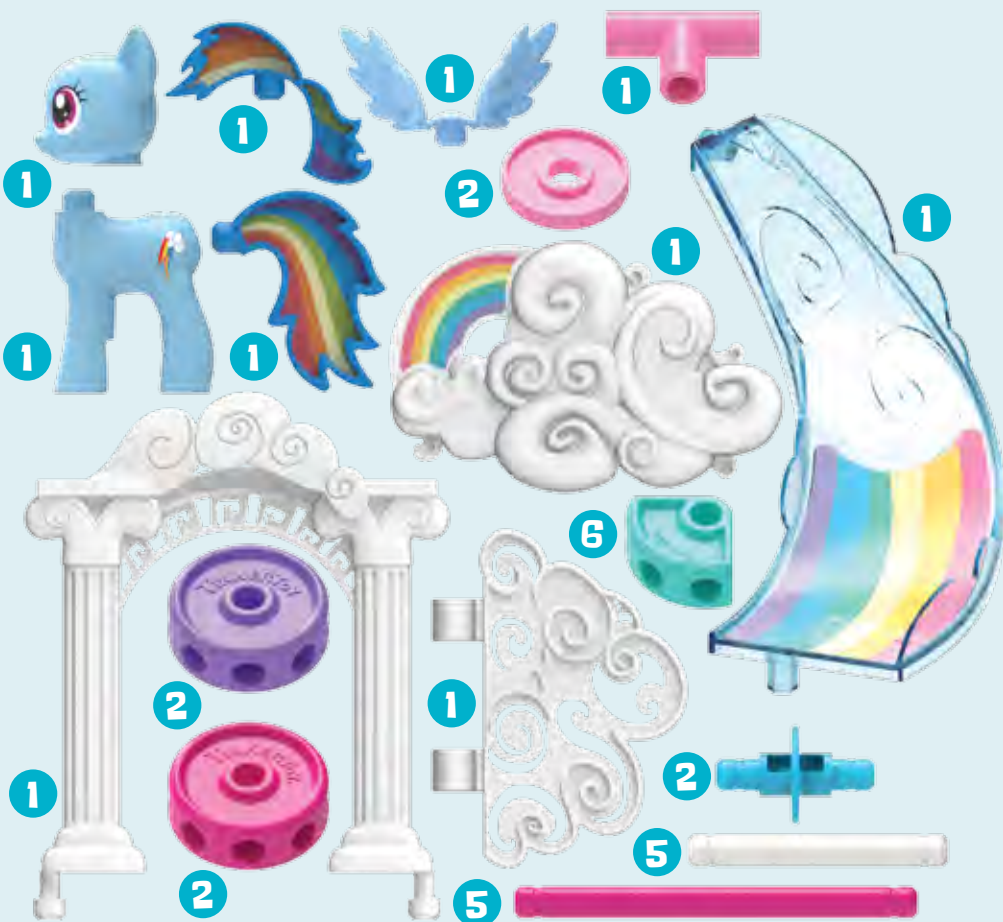

⚠ WARNING: CHOKING HAZARD – Small parts. Not for children under 3 years.
ATTENTION : RISQUE D'ÉTOUFFEMENT – Pièces de petite taille. Ne convient pas aux enfants de moins de 3 ans.
ADVERTENCIA: PELIGRO DE ASFIXIA – Piezas pequeñas. No para niños menores de 3 años.
ACHTUNG: ERSTICKUNGSGEFAHR – Kleinteile. Nicht geeignet für Kinder unter 3 Jahren.
AVVISO: PERICOLO DI SOFFOCARE – Pezzi piccoli. Non adatto per bambini sotto 3 anni.
AVISO: PERIGO DE SUFOCAÇÃO – Peças pequenas. Não se destina a crianças com menos de 3 anos de idade.
WAARSCHUWING: INSTIKKINGSGEVAAR – Kleine onderdelen. Niet geschikt voor kinderen jonger dan 3 jaar.

K'NEX Limited Partnership Group, P.O. Box 700, Hatfield, PA 19440-0700; 1-800-KID-KNEX (USA/Canada/États-Unis/EE.UU.); email@knex.com; knex.com. K'NEX UK Ltd, 200 Brook Drive, Green Park, Reading, RG6 2UB England; K'NEX France, 24 rue du Quatre Septembre, 75002 Paris, France. K'NEX is a registered trademark of K'NEX Limited Partnership Group. For customers outside the USA/Canada please contact your local distributor at www.knex.com/distributors. (FR) K'NEX est une marque déposée de K'NEX Limited Partnership Group. Le Service clients hors États-Unis/Canada, s'il vous plaît contacter le distributeur local. L'information de distributeur peut être trouvée à www.knex.com/distributors. (ES) K'NEX es una marca registrada de K'NEX Limited Partnership Group. El cliente que no vive en EE.UU./Canadá se pone en contacto con el distribuidor local. Encuentre la información para el distribuidor local en www.knex.com/distributors.

Parents · Pais⁽¹⁾
facebook.com/mylittlepony

www.mylittlepony.com

© 2017 Hasbro.
All Rights Reserved.
Tous droits réservés.
Todos los Derechos Reservados.

⁽¹⁾ Padres
Eltern
Genitori
Parentes
Ouders

128049 V1-07/17