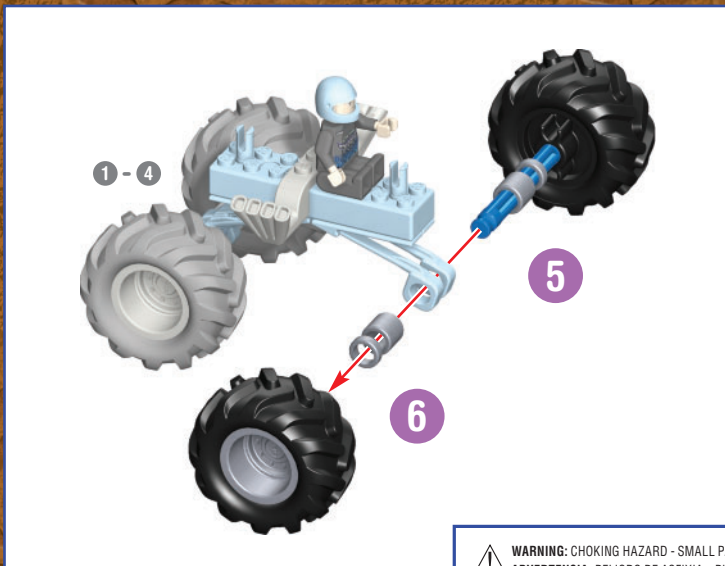

WARNING: CHOKING HAZARD - SMALL PARTS. Not for children under 3 years.

ADVERTENCIA: PELIGRO DE ASFIXIA - PIEZAS PEQUEÑAS. No para niños menores de 3 años.

ATTENTION ! RISQUE D'ÉTOUFFEMENT - Pièces de petite taille. Ne convient pas aux enfants de moins de 3 ans.

WARNHINWEIS: ERSTICKUNGSGEFAHR - KLEINTEILE. Nicht geeignet für Kinder unter 3 Jahren.

AVVERTENZA: PERICOLO DI SOFFOCAMENTO - CONTIENE PICCOLE PARTI. Non adatto per bambini al di sotto di 3 anni.

AVISO: PERIGO DE SUFOCAÇÃO - PEÇAS PEQUENAS. Não se destina a crianças com menos de 3 anos de idade.

WAARSCHUWING: VERSTIKKINGSGEVAAR - KLEINE ONDERDELEN. Niet geschikt voor kinderen onder 3.