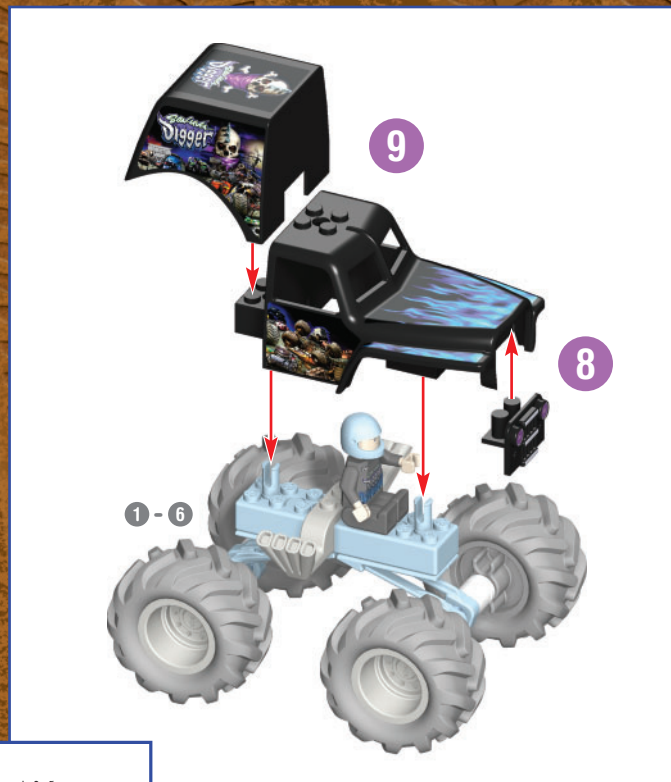

WARNING: CHOKING HAZARD - SMALL PARTS. Not for children under 3 years.

ADVERTENCIA: PELIGRO DE ASFIXIA - PIEZAS PEQUEÑAS. No para niños menores de 3 años.

ATTENTION ! RISQUE D'ÉTOUFFEMENT - Pièces de petite taille. Ne convient pas aux enfants de moins de 3 ans.

WARNHINWEIS: ERSTICKUNGSGEFAHR - KLEINTEILE. Nicht geeignet für Kinder unter 3 Jahren.

AVVERTENZA: PERICOLO DI SOFFOCAMENTO - CONTIENE PICCOLE PARTI. Non adatto per bambini al di sotto di 3 anni.

AVISO: PERIGO DE SUFOCAÇÃO - PEÇAS PEQUENAS. Não se destina a crianças com menos de 3 anos de idade.

WAARSCHUWING: VERSTIKKINGSGEVAAR - KLEINE ONDERDELEN. Niet geschikt voor kinderen onder 3.