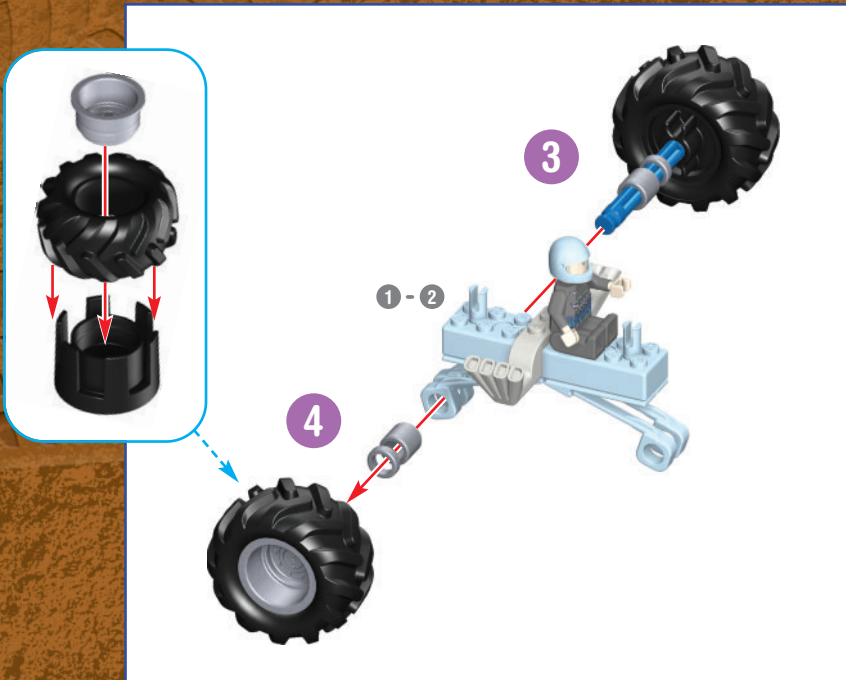

WARNING: CHOKING HAZARD - SMALL PARTS. Not for children under 3 years.

ADVERTENCIA: PELIGRO DE ASFIXIA - PIEZAS PEQUEÑAS. No para niños menores de 3 años.

ATTENTION ! RISQUE D'ÉTOUFFEMENT - Pièces de petite taille. Ne convient pas aux enfants de moins de 3 ans.

WARNHINWEIS: ERSTICKUNGSGEFAHR - KLEINTEILE. Nicht geeignet für Kinder unter 3 Jahren.

AVVERTENZA: PERICOLO DI SOFFOCAMENTO - CONTIENE PICCOLE PARTI. Non adatto per bambini al di sotto di 3 anni.

AVISO: PERIGO DE SUFOCAÇÃO - PEÇAS PEQUENAS. Não se destina a crianças com menos de 3 anos de idade.

WAARSCHUWING: VERSTIKKINGSGEVAAR - KLEINE ONDERDELEN. Niet geschikt voor kinderen onder 3.