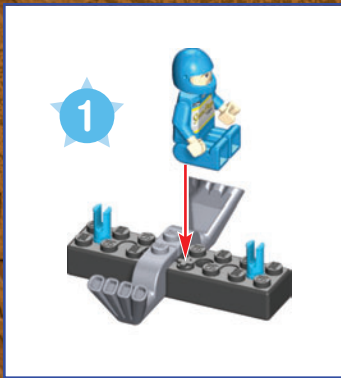

⚠ WARNING: CHOKING HAZARD - SMALL PARTS. Not for children under 3 years.
ADVERTENCIA: PELIGRO DE ASFIXIA - PIEZAS PEQUEÑAS. No para niños menores de 3 años.
ATTENTION ! RISQUE D'ÉTOUFFEMENT - Pièces de petite taille. Ne convient pas aux enfants de moins de 3 ans.
WARNHINWEIS: ERSTICKUNGSGEFAHR - KLEINTEILE. Nicht geeignet für Kinder unter 3 Jahren.
AVVERTENZA: PERICOLO DI SOFFOCAMENTO - CONTIENE PICCOLE PARTI. Non adatto per bambini al di sotto di 3 anni.
AVISO: PERIGO DE SUFOCAÇÃO - PEÇAS PEQUENAS. Não se destina a crianças com menos de 3 anos de idade.
WAARSCHUWING: VERSTIKKINGSGEVAAR - KLEINE ONDERDELEN. Niet geschikt voor kinderen onder 3.