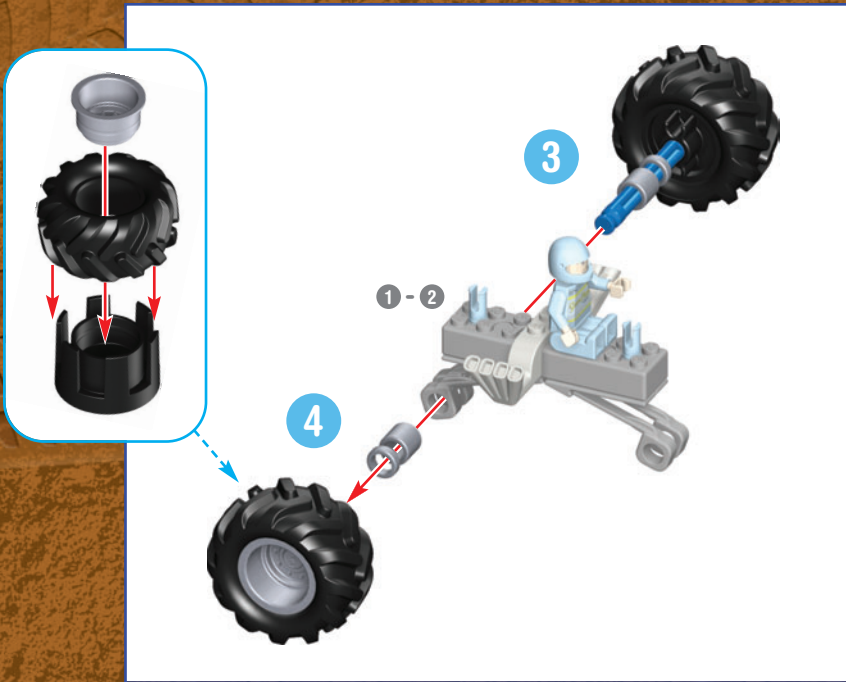

⚠ WARNING: CHOKING HAZARD - SMALL PARTS. Not for children under 3 years.
ADVERTENCIA: PELIGRO DE ASFIXIA - PIEZAS PEQUEÑAS. No para niños menores de 3 años.
ATTENTION ! RISQUE D'ÉTOUFFEMENT - Pièces de petite taille. Ne convient pas aux enfants de moins de 3 ans.
WARNHINWEIS: ERSTICKUNGSGEFAHR - KLEINTEILE. Nicht geeignet für Kinder unter 3 Jahren.
AVVERTENZA: PERICOLO DI SOFFOCAMENTO - CONTIENE PICCOLE PARTI. Non adatto per bambini al di sotto di 3 anni.
AVISO: PERIGO DE SUFOCAÇÃO - PEÇAS PEQUENAS. Não se destina a crianças com menos de 3 anos de idade.
WAARSCHUWING: VERSTIKKINGSGEVAAR - KLEINE ONDERDELEN. Niet geschikt voor kinderen onder 3.