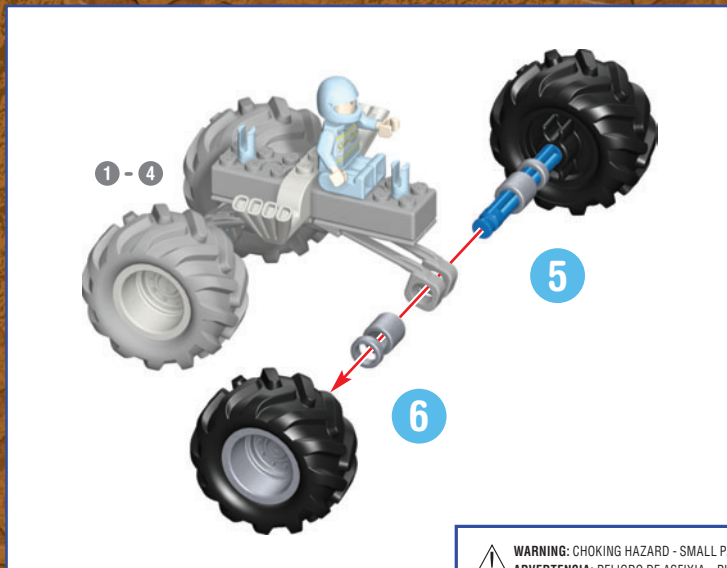

⚠ WARNING: CHOKING HAZARD - SMALL PARTS. Not for children under 3 years.
ADVERTENCIA: PELIGRO DE ASFIXIA - PIEZAS PEQUEÑAS. No para niños menores de 3 años.
ATTENTION ! RISQUE D'ÉTOUFFEMENT - Pièces de petite taille. Ne convient pas aux enfants de moins de 3 ans.
WARNHINWEIS: ERSTICKUNGSGEFAHR - KLEINTEILE. Nicht geeignet für Kinder unter 3 Jahren.
AVVERTENZA: PERICOLO DI SOFFOCAMENTO - CONTIENE PICCOLE PARTI. Non adatto per bambini al di sotto di 3 anni.
AVISO: PERIGO DE SUFOCAÇÃO - PEÇAS PEQUENAS. Não se destina a crianças com menos de 3 anos de idade.
WAARSCHUWING: VERSTIKKINGSGEVAAR - KLEINE ONDERDELEN. Niet geschikt voor kinderen onder 3.