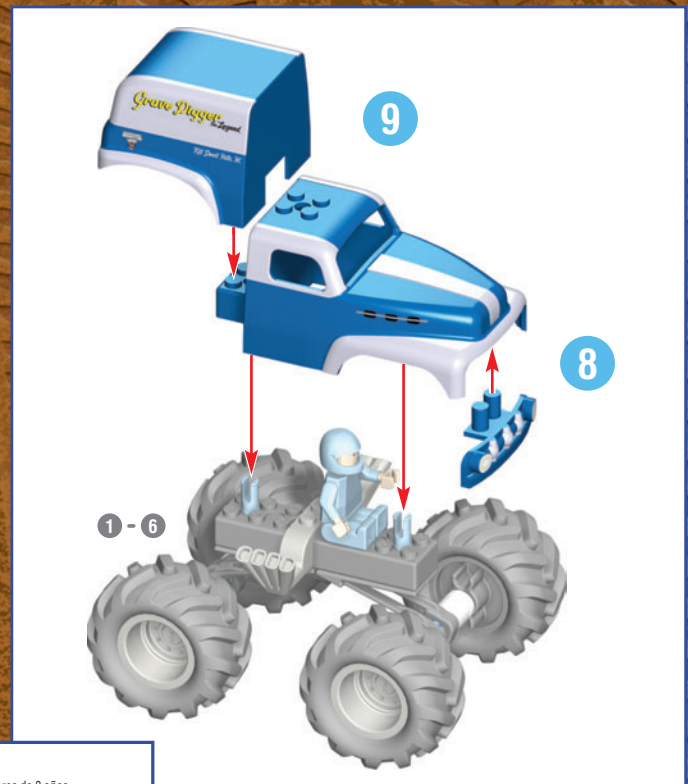

⚠ WARNING: CHOKING HAZARD - SMALL PARTS. Not for children under 3 years.
ADVERTENCIA: PELIGRO DE ASFIXIA - PIEZAS PEQUEÑAS. No para niños menores de 3 años.
ATTENTION ! RISQUE D'ÉTOUFFEMENT - Pièces de petite taille. Ne convient pas aux enfants de moins de 3 ans.
WARNHINWEIS: ERSTICKUNGSGEFAHR - KLEINTEILE. Nicht geeignet für Kinder unter 3 Jahren.
AVVERTENZA: PERICOLO DI SOFFOCAMENTO - CONTIENE PICCOLE PARTI. Non adatto per bambini al di sotto di 3 anni.
AVISO: PERIGO DE SUFOCAÇÃO - PEÇAS PEQUENAS. Não se destina a crianças com menos de 3 anos de idade.
WAARSCHUWING: VERSTIKKINGSGEVAAR - KLEINE ONDERDELEN. Niet geschikt voor kinderen onder 3.