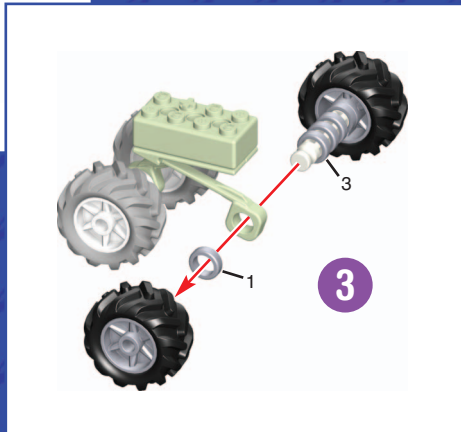

GRAVE DIGGER