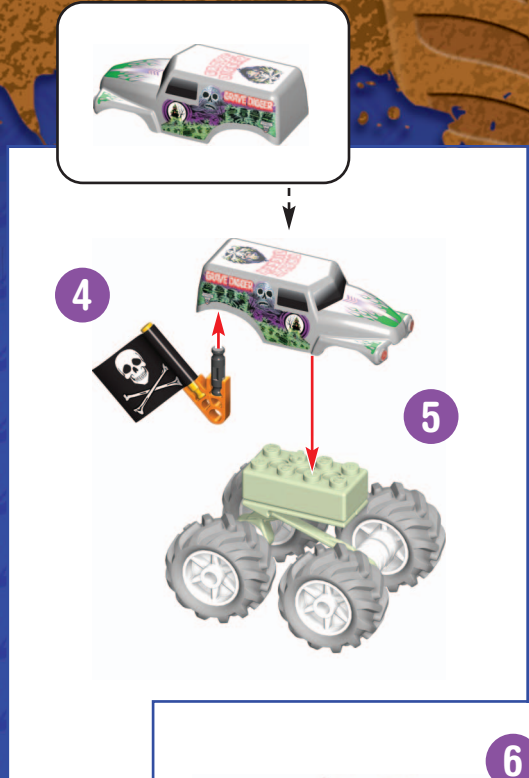

GRAVE DIGGER