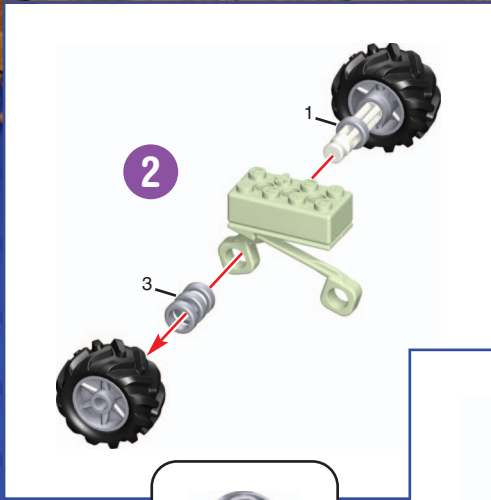

GRAVE DIGGER