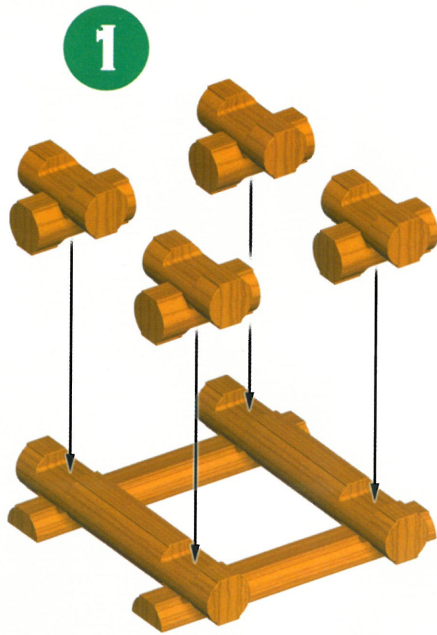

LITTLE PRAIRIE FARMHOUSE™

THE ORIGINAL

LINCOLN LOGS®

BUILDING SET

3+

00886

A**B****Ⓢ TIP FOR PARENTS:**

Because LINCOLN LOGS pieces are colored and stained in the traditional manner, the dyes can rub off. Use is recommended on surfaces that can be wiped clean. Avoid placing the logs directly on carpet and other absorbent surfaces, which may cause staining.

Ⓢ CONSEIL AUX PARENTS :

Les éléments de LINCOLN LOGS étant colorés et teintés de manière traditionnelle, les couleurs peuvent déteindre. Il est donc recommandé de poser les éléments sur des surfaces qui peuvent être facilement essuyées. Évitez aussi de placer les bûches directement sur les moquettes, les tapis, et les autres surfaces absorbantes. Elles risqueraient de se tacher.

Ⓢ CONSEJO PARA LOS PADRES:

Como las piezas LINCOLN LOGS son pintadas y teñidas en la manera tradicional, las tintas pueden desteñir. Se recomienda usarlas en superficies que se pueden limpiar con un paño húmedo. Evite usar los leños directamente en una alfombra u otras superficies absorbentes, pues las tintas pueden causar manchas.

INCLUYE: 101 TRONCOS DE MADERA, 1 CABALLO, 1 FIGURA DE UNA MUJER PIONERA, 1 PUERTA, 1 MARCO PARA PUERTA, 1 TECHO PARA AGREGAR, 1 TECHO DE GRANERO, 1 VENTANA, 2 PUERTAS DE CERCAS DE CORRAL, 1 CERCA DE CORRAL, 1 BEBEDERO, 1 BARRIL, 1 CEPILLO DE LA PREPARACIÓN. FLORES NO INCLUIDAS.