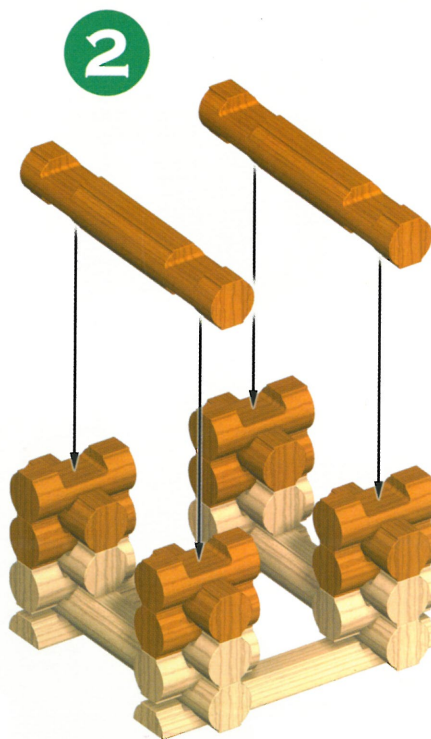

LITTLE PRAIRIE FARMHOUSE™

THE ORIGINAL

LINCOLN LOGS®

BUILDING SET

3+

00886

A**B****Ⓢ TIP FOR PARENTS:**

Because LINCOLN LOGS pieces are colored and stained in the traditional manner, the dyes can rub off. Use is recommended on surfaces that can be wiped clean. Avoid placing the logs directly on carpet and other absorbent surfaces, which may cause staining.

Ⓢ CONSEIL AUX PARENTS :

Les éléments de LINCOLN LOGS étant colorés et teintés de manière traditionnelle, les couleurs peuvent déteindre. Il est donc recommandé de poser les éléments sur des surfaces qui peuvent être facilement essuyées. Évitez aussi de placer les bûches directement sur les moquettes, les tapis, et les autres surfaces absorbantes. Elles risqueraient de se tacher.

Ⓢ CONSEJO PARA LOS PADRES:

Como las piezas LINCOLN LOGS son pintadas y teñidas en la manera tradicional, las tintas pueden desteñir. Se recomienda usarlas en superficies que se pueden limpiar con un paño húmedo. Evite usar los leños directamente en una alfombra u otras superficies absorbentes, pues las tintas pueden causar manchas.

INCLUYE: 101 TRONCOS DE MADERA, 1 CABALLO, 1 FIGURA DE UNA MUJER PIONERA, 1 PUERTA, 1 MARCO PARA PUERTA, 1 TECHO PARA AGREGAR, 1 TECHO DE GRANERO, 1 VENTANA, 2 PUERTAS DE CERCAS DE CORRAL, 1 CERCA DE CORRAL, 1 BEBEDERO, 1 BARRIL, 1 CEPILLO DE LA PREPARACIÓN. FLORES NO INCLUIDAS.