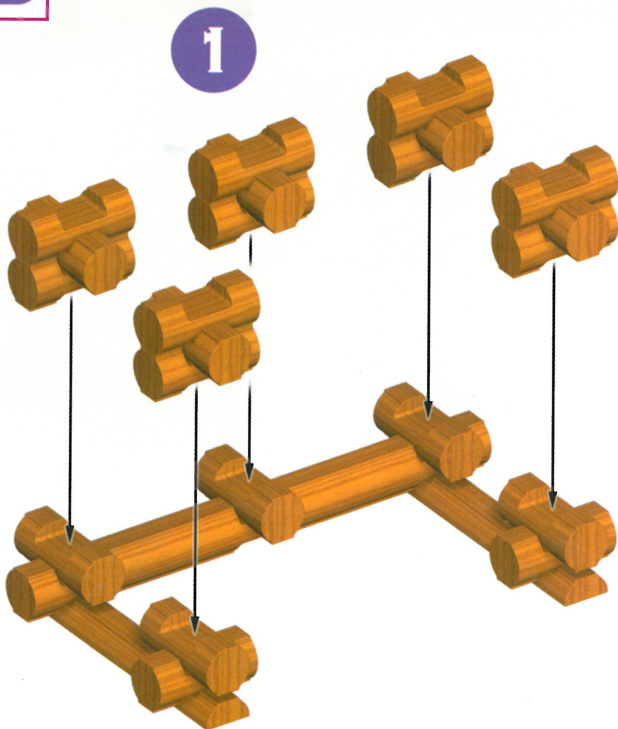

LITTLE PRAIRIE FARMHOUSE™

THE ORIGINAL

LINCOLN LOGS®

BUILDING SET

3+

00886

A**B****Ⓢ TIP FOR PARENTS:**

Because LINCOLN LOGS pieces are colored and stained in the traditional manner, the dyes can rub off. Use is recommended on surfaces that can be wiped clean. Avoid placing the logs directly on carpet and other absorbent surfaces, which may cause staining.

Ⓢ CONSEIL AUX PARENTS :

Les éléments de LINCOLN LOGS étant colorés et teintés de manière traditionnelle, les couleurs peuvent déteindre. Il est donc recommandé de poser les éléments sur des surfaces qui peuvent être facilement essuyées. Évitez aussi de placer les bûches directement sur les moquettes, les tapis, et les autres surfaces absorbantes. Elles risqueraient de se tacher.

Ⓢ CONSEJO PARA LOS PADRES:

Como las piezas LINCOLN LOGS son pintadas y teñidas en la manera tradicional, las tintas pueden desteñir. Se recomienda usarlas en superficies que se pueden limpiar con un paño húmedo. Evite usar los leños directamente en una alfombra u otras superficies absorbentes, pues las tintas pueden causar manchas.

INCLUYE: 101 TRONCOS DE MADERA, 1 CABALLO, 1 FIGURA DE UNA MUJER PIONERA, 1 PUERTA, 1 MARCO PARA PUERTA, 1 TECHO PARA AGREGAR, 1 TECHO DE GRANERO, 1 VENTANA, 2 PUERTAS DE CERCAS DE CORRAL, 1 CERCA DE CORRAL, 1 BEBEDERO, 1 BARRIL, 1 CEPILLO DE LA PREPARACIÓN. FLORES NO INCLUIDAS.