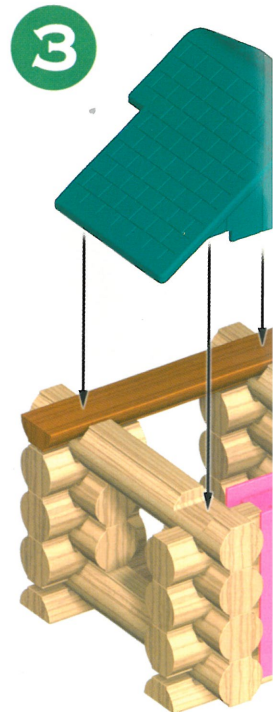

LITTLE PRAIRIE FARMHOUSE™

THE ORIGINAL

LINCOLN LOGS®

BUILDING SET

3+

00886

A**B****Ⓢ TIP FOR PARENTS:**

Because LINCOLN LOGS pieces are colored and stained in the traditional manner, the dyes can rub off. Use is recommended on surfaces that can be wiped clean. Avoid placing the logs directly on carpet and other absorbent surfaces, which may cause staining.

Ⓢ CONSEIL AUX PARENTS :

Les éléments de LINCOLN LOGS étant colorés et teintés de manière traditionnelle, les couleurs peuvent déteindre. Il est donc recommandé de poser les éléments sur des surfaces qui peuvent être facilement essuyées. Évitez aussi de placer les bûches directement sur les moquettes, les tapis, et les autres surfaces absorbantes. Elles risqueraient de se tacher.

Ⓢ CONSEJO PARA LOS PADRES:

Como las piezas LINCOLN LOGS son pintadas y teñidas en la manera tradicional, las tintas pueden desteñir. Se recomienda usarlas en superficies que se pueden limpiar con un paño húmedo. Evite usar los leños directamente en una alfombra u otras superficies absorbentes, pues las tintas pueden causar manchas.