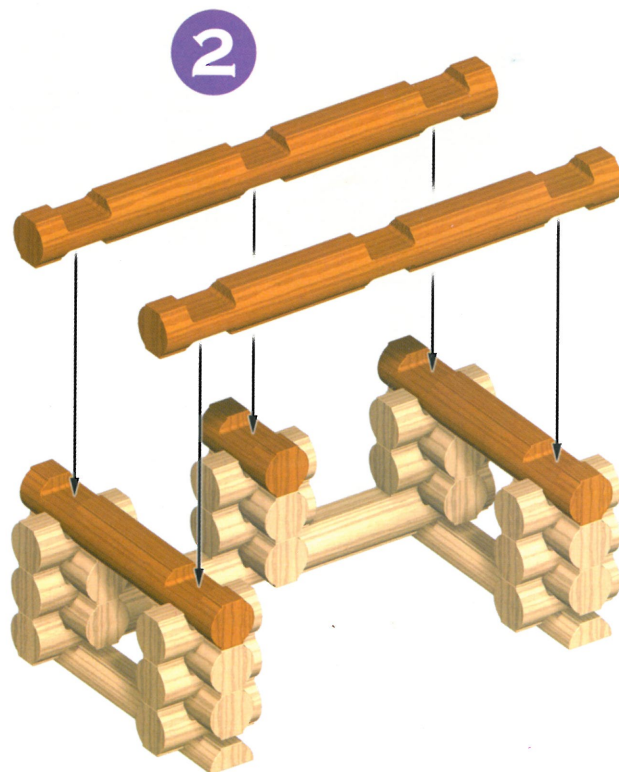

LITTLE PRAIRIE FARMHOUSE™

THE ORIGINAL

LINCOLN LOGS®

BUILDING SET

3+

00886

A**B****Ⓢ TIP FOR PARENTS:**

Because LINCOLN LOGS pieces are colored and stained in the traditional manner, the dyes can rub off. Use is recommended on surfaces that can be wiped clean. Avoid placing the logs directly on carpet and other absorbent surfaces, which may cause staining.

Ⓢ CONSEIL AUX PARENTS :

Les éléments de LINCOLN LOGS étant colorés et teintés de manière traditionnelle, les couleurs peuvent déteindre. Il est donc recommandé de poser les éléments sur des surfaces qui peuvent être facilement essuyées. Évitez aussi de placer les bûches directement sur les moquettes, les tapis, et les autres surfaces absorbantes. Elles risqueraient de se tacher.

Ⓢ CONSEJO PARA LOS PADRES:

Como las piezas LINCOLN LOGS son pintadas y teñidas en la manera tradicional, las tintas pueden desteñir. Se recomienda usarlas en superficies que se pueden limpiar con un paño húmedo. Evite usar los leños directamente en una alfombra u otras superficies absorbentes, pues las tintas pueden causar manchas.