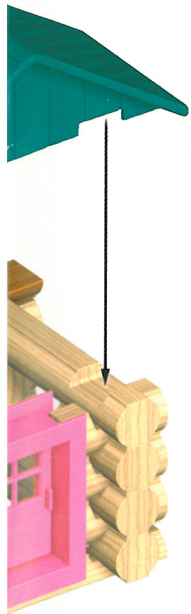

LITTLE PRAIRIE FARMHOUSE™

THE ORIGINAL

LINCOLN LOGS®

BUILDING SET

3+

00886

A**B****Ⓢ TIP FOR PARENTS:**

Because LINCOLN LOGS pieces are colored and stained in the traditional manner, the dyes can rub off. Use is recommended on surfaces that can be wiped clean. Avoid placing the logs directly on carpet and other absorbent surfaces, which may cause staining.

Ⓢ CONSEIL AUX PARENTS :

Les éléments de LINCOLN LOGS étant colorés et teintés de manière traditionnelle, les couleurs peuvent déteindre. Il est donc recommandé de poser les éléments sur des surfaces qui peuvent être facilement essuyées. Évitez aussi de placer les bûches directement sur les moquettes, les tapis, et les autres surfaces absorbantes. Elles risqueraient de se tacher.

Ⓢ CONSEJO PARA LOS PADRES:

Como las piezas LINCOLN LOGS son pintadas y teñidas en la manera tradicional, las tintas pueden desteñir. Se recomienda usarlas en superficies que se pueden limpiar con un paño húmedo. Evite usar los leños directamente en una alfombra u otras superficies absorbentes, pues las tintas pueden causar manchas.

INCLUYE: 101 TRONCOS DE MADERA, 1 CABALLO, 1 FIGURA DE UNA MUJER PIONERA, 1 PUERTA, 1 MARCO PARA PUERTA, 1 TECHO PARA AGREGAR, 1 TECHO DE GRANERO, 1 VENTANA, 2 PUERTAS DE CERCAS DE CORRAL, 1 CERCA DE CORRAL, 1 BEBEDERO, 1 BARRIL, 1 CEPILLO DE LA PREPARACIÓN. FLORES NO INCLUIDAS.