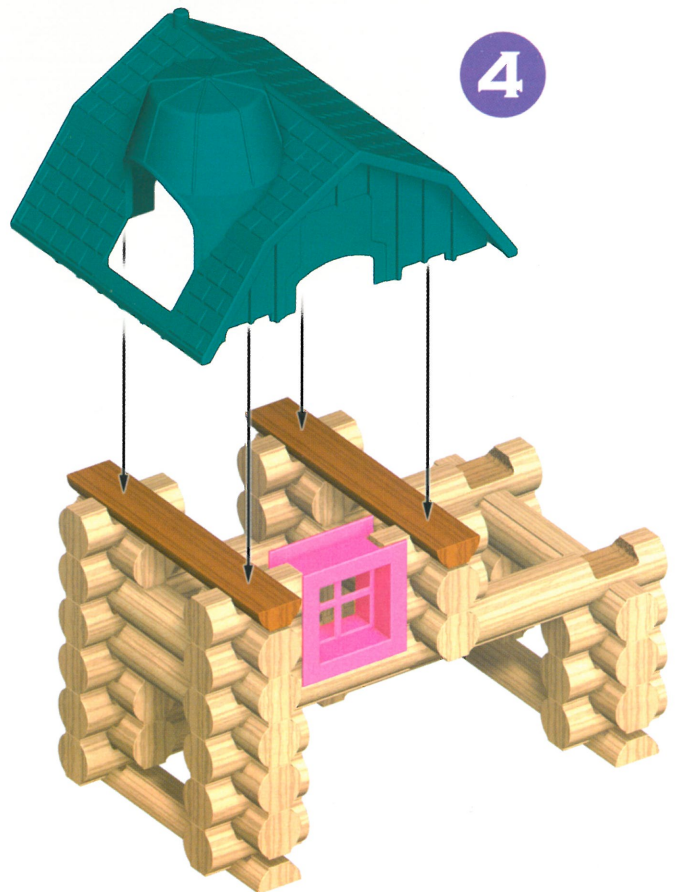

LITTLE PRAIRIE FARMHOUSE™

THE ORIGINAL

LINCOLN LOGS®

BUILDING SET

3+

00886

A**B****Ⓢ TIP FOR PARENTS:**

Because LINCOLN LOGS pieces are colored and stained in the traditional manner, the dyes can rub off. Use is recommended on surfaces that can be wiped clean. Avoid placing the logs directly on carpet and other absorbent surfaces, which may cause staining.

Ⓢ CONSEIL AUX PARENTS :

Les éléments de LINCOLN LOGS étant colorés et teintés de manière traditionnelle, les couleurs peuvent déteindre. Il est donc recommandé de poser les éléments sur des surfaces qui peuvent être facilement essuyées. Évitez aussi de placer les bûches directement sur les moquettes, les tapis, et les autres surfaces absorbantes. Elles risqueraient de se tacher.

A

B

3

4

THE ORIGINAL
LINCOLN LOGS[®]
BUILDING SET

CHECK US OUT ON THE WEB!
HTTP://LINCOLNLOGS.KNEX.COM
VENEZ NOUS RENDRE VISITE SUR LE WEB!
¡VISITE NUESTRA PÁGINA EN EL INTERNET!

1-800-KID-KNEX
(USA/Canada)

INCLUDES: 101 LOGS, 2 HORSE FIGURES, 1 PIONEER WOMAN FIGURE, 1 DOOR, 1 DOOR FRAME, 1 ADD-ON ROOF, 1 BARN ROOF, 1 WINDOW, 2 CORRAL GATE DOORS, 1 CORRAL GATE, 1 TROUGH, 1 BARREL, 1 GROOMING BRUSH. FLOWERS NOT INCLUDED.