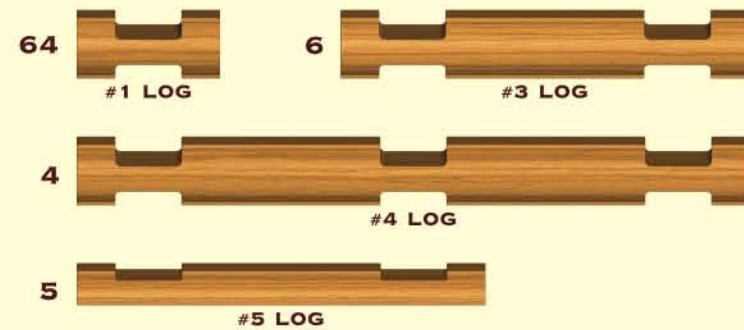

**1-800-KID-KNEX**  
(usa/canada)  
(états-unis/canada)

**INCLUDES: 79 LOGS, 2 HORSE FIGURES, 1 COWBOY FIGURE, 1 TROUGH, 1 WINDOW, 1 GABLE ROOF, 1 ADD-ON ROOF.**

**INCLUYE: 79 TRONCOS DE MADERA, 2 CABALLOS, 1 VAQUERO, 1 BEBEDERO, 1 VENTANA, 1 AZOTEA DE AGUILÓN, 1 TECHO PARA AGREGAR.**