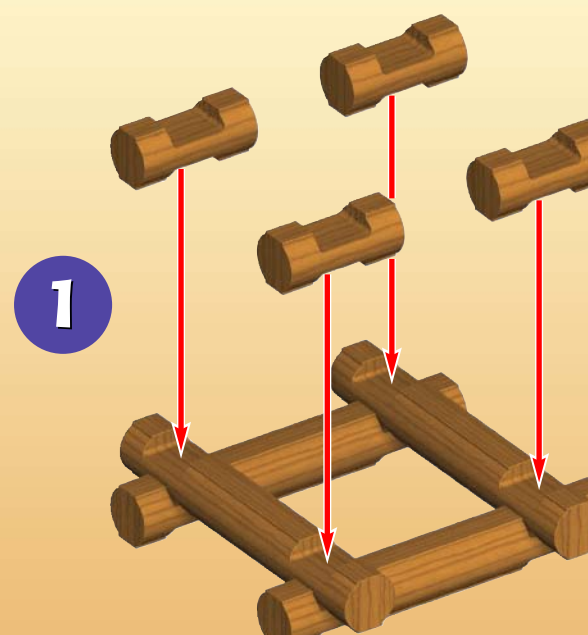

K'NEX
www.knex.com

©2012 K'NEX
Limited Partnership Group
P.O. Box 700
Hatfield, PA 19440-0700
Made in China.
Fabriqués en Chine.
Hecho en China.

Product & colors may vary. Most models can be built one at a time. Instructions are included for the model shown on the package front. HASBRO and its logos, Playskool and LINCOLN LOGS are trademarks of HASBRO and are used with permission. ©2012 HASBRO. All Rights Reserved.
Produits et couleurs peuvent varier. La plupart des modèles ne peuvent être construits que un à un. Les instructions sont incluses pour le modèle figurant sur le devant de la boîte. HASBRO et son logo, Playskool et LINCOLN LOGS sont des marques déposées de HASBRO et sont employés avec la permission. ©2012 HASBRO. Tous Droits Réservés.
El producto y los colores pueden variar. La mayoría de los modelos se pueden construir uno a la vez. Se incluyen instrucciones para el modelo que se ve en el frente del paquete. HASBRO y su insignia, Playskool y LINCOLN LOGS son marcas registradas de HASBRO y se utilizan con el permiso. ©2012 HASBRO. Todos los Derechos Reservados.

Licensed By:

3+ 87 Pc/Pza

V3-07/12

00884/00884A