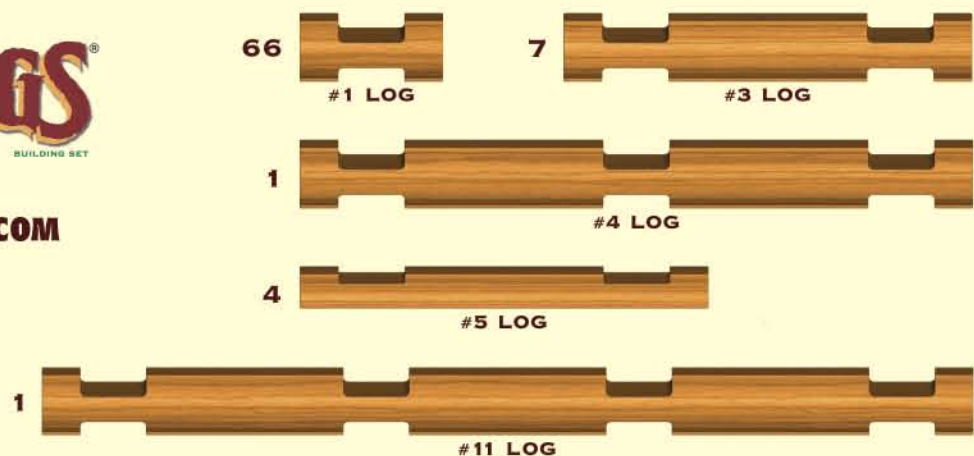

THE ORIGINAL
LINCOLN LOGS
BUILDING SET

WWW.LINCOLNLOGSTOYS.COM

1-800-KID-KNEX
(usa/canada)
(etats-unis/canada)

INCLUDES: 79 LOGS, 1 FRONTIERSMAN FIGURE, 1 SLED DOG, 1 SNOW SLED, 1 DOOR, 1 DOOR FRAME, 1 LOOKOUT ROOF, 1 ADD-ON ROOF, 1 TREE TOP.

COMPREND: 79 RONDINS EN BOIS, 1 PIONNIER, 1 CHIEN DE TRAIT, 1 LUGE, 1 PORTE, 1 CHAMBRANLE DE PORTE, 1 TOIT DE GUET, 1 TOIT D'APPOINT, 1 FAÎTE D'ARBRE.

INCLUYE: 79 TRONCOS DE MADERA, 1 FRONTERIZO, 1 PERRO DEL TRINEO, 1 TRINEO DE LA NIEVE, 1 PUERTA, 1 MARCO PARA PUERTA, 1 TECHA DE OBSERVACIÓN, 1 TECHO PARA AGREGAR, 1 LA CIMA DE ÁRBOL.

facebook.com/buildknex

SNOWY RIVER OUTPOST™

THE ORIGINAL
LINCOLN LOGS
BUILDING SET

TIP FOR PARENTS:
Because LINCOLN LOGS pieces are colored and stained in the traditional manner, the dyes can rub off. Use is recommended on surfaces that can be wiped clean. Avoid placing the logs directly on carpet and other absorbent surfaces, which may cause staining.

CONSEIL AUX PARENTS :
Les éléments de LINCOLN LOGS étant colorés et teintés de manière traditionnelle, les couleurs peuvent déteindre. Il est donc recommandé de poser les éléments sur des surfaces qui peuvent être facilement essuyées. Évitez aussi de placer les bûches directement sur les moquettes, les tapis, et les autres surfaces absorbantes. Elles risqueraient de se tacher.