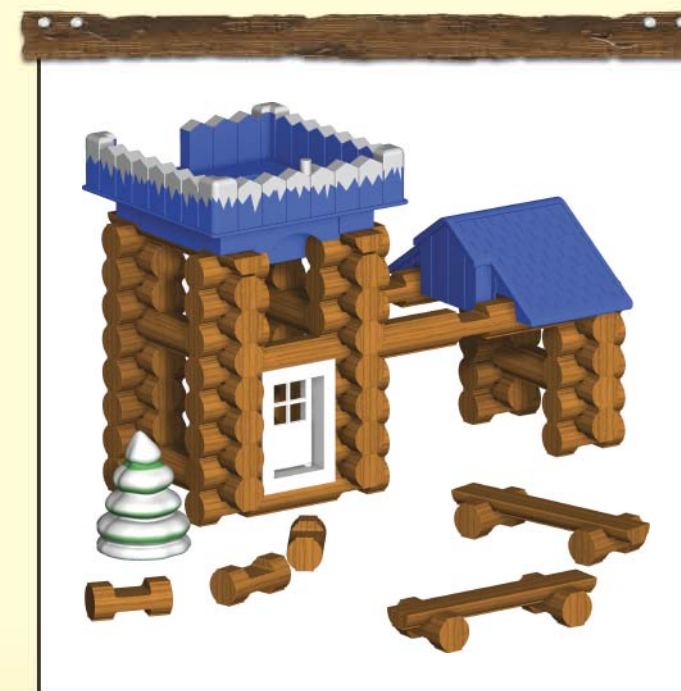

THE ORIGINAL
LINCOLN LOGS
BUILDING SET

WWW.LINCOLNLOGSTOYS.COM

1-800-KID-KNEX
(usa/canada)
(etats-unis/canada)

INCLUDES: 79 LOGS, 1 FRONTIERSMAN FIGURE, 1 SLED DOG, 1 SNOW SLED, 1 DOOR, 1 DOOR FRAME, 1 LOOKOUT ROOF, 1 ADD-ON ROOF, 1 TREE TOP.

COMPREND: 79 RONDINS EN BOIS, 1 PIONNIER, 1 CHIEN DE TRAIT, 1 LUGE, 1 PORTE, 1 CHAMBRANLE DE PORTE, 1 TOIT DE GUET, 1 TOIT D'APPOINT, 1 FAÎTE D'ARBRE.

INCLUYE: 79 TRONCOS DE MADERA, 1 FRONTERIZO, 1 PERRO DEL TRINEO, 1 TRINEO DE LA NIEVE, 1 PUERTA, 1 MARCO PARA PUERTA, 1 TECHA DE OBSERVACIÓN, 1 TECHO PARA AGREGAR, 1 LA CIMA DE ÁRBOL.

facebook.com/buildknex

SNOWY RIVER OUTPOST™

THE ORIGINAL
LINCOLN LOGS
BUILDING SET

TIP FOR PARENTS:
Because LINCOLN LOGS pieces are colored and stained in the traditional manner, the dyes can rub off. Use is recommended on surfaces that can be wiped clean. Avoid placing the logs directly on carpet and other absorbent surfaces, which may cause staining.

CONSEIL AUX PARENTS :
Les éléments de LINCOLN LOGS étant colorés et teintés de manière traditionnelle, les couleurs peuvent déteindre. Il est donc recommandé de poser les éléments sur des surfaces qui peuvent être facilement essuyées. Évitez aussi de placer les bûches directement sur les moquettes, les tapis, et les autres surfaces absorbantes. Elles risqueraient de se tacher.