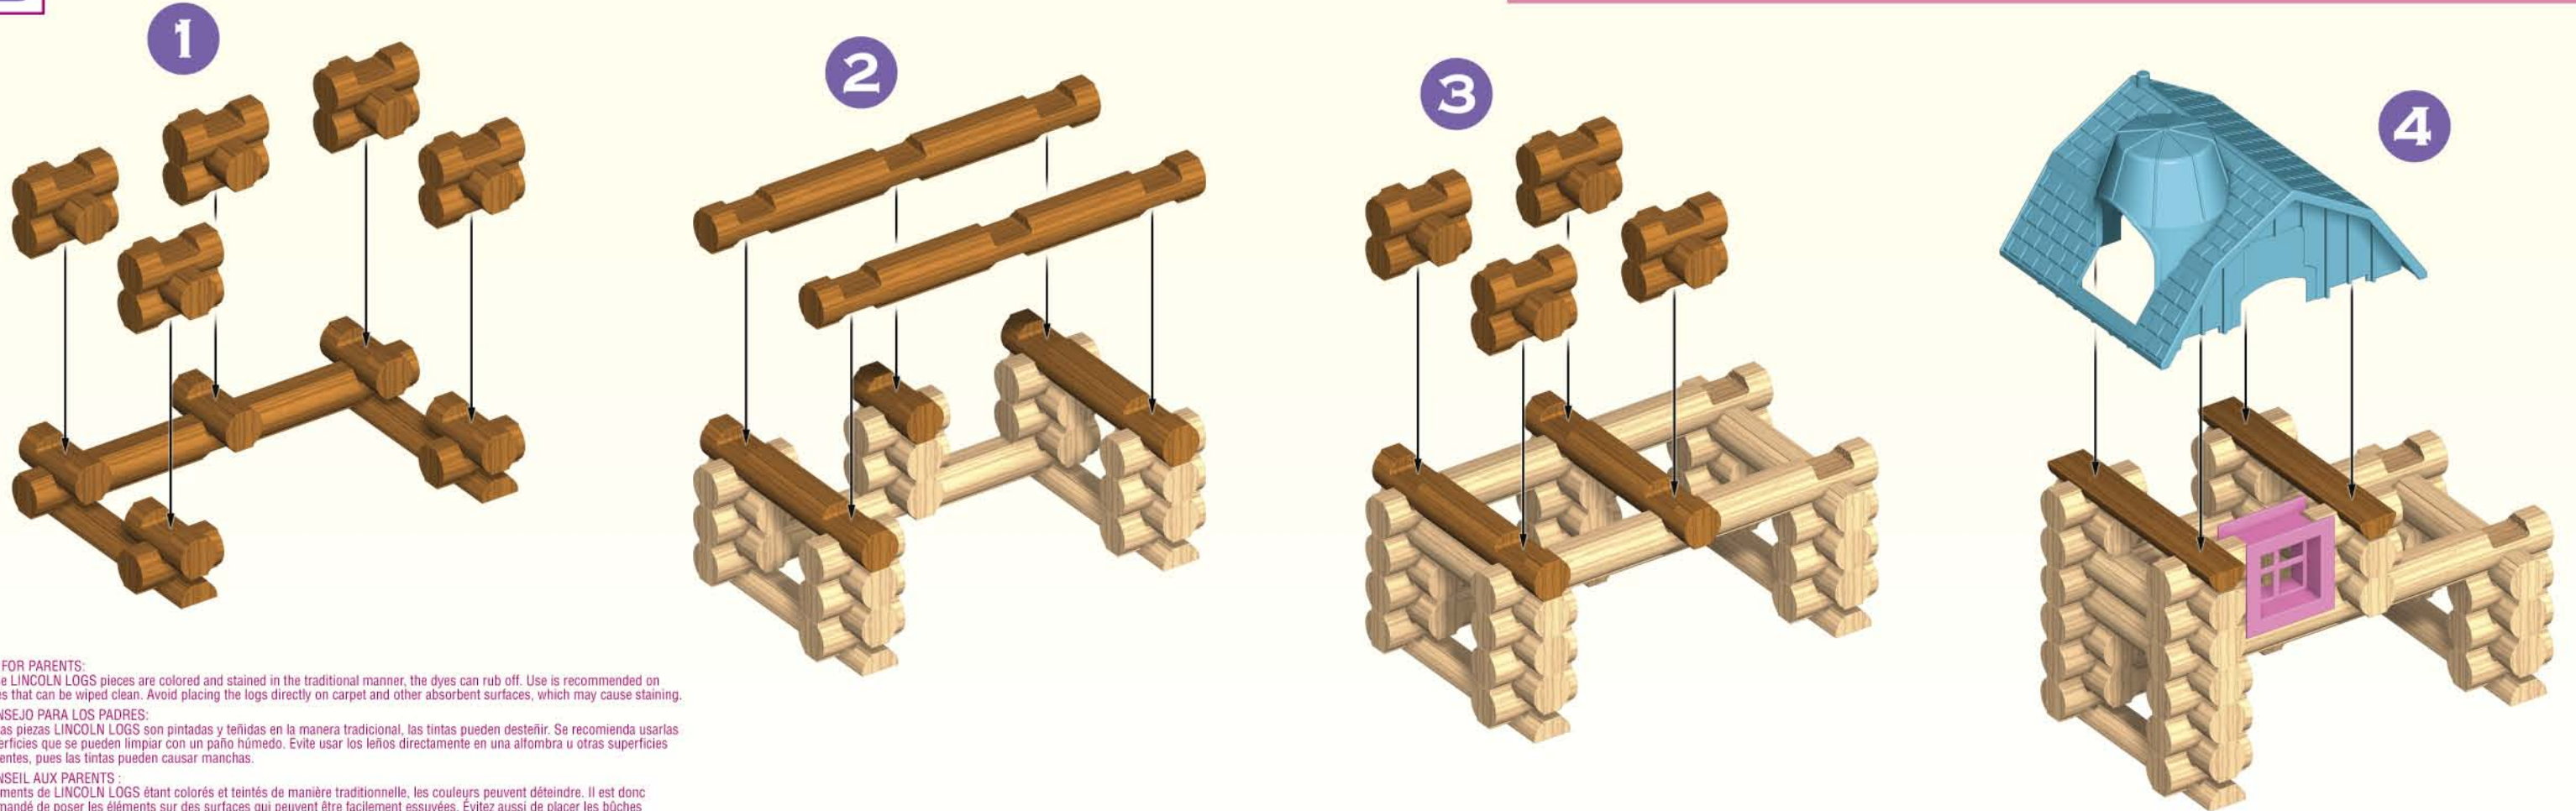

A

B

TIP FOR PARENTS:
Because LINCOLN LOGS pieces are colored and stained in the traditional manner, the dyes can rub off. Use is recommended on surfaces that can be wiped clean. Avoid placing the logs directly on carpet and other absorbent surfaces, which may cause staining.

CONSEJO PARA LOS PADRES:
Como las piezas LINCOLN LOGS son pintadas y teñidas en la manera tradicional, las tintas pueden desteñir. Se recomienda usarlas en superficies que se pueden limpiar con un paño húmedo. Evite usar los leños directamente en una alfombra u otras superficies absorbentes, pues las tintas pueden causar manchas.

CONSEIL AUX PARENTS :
Les éléments de LINCOLN LOGS étant colorés et teintés de manière traditionnelle, les couleurs peuvent déteindre. Il est donc recommandé de poser les éléments sur des surfaces qui peuvent être facilement essuyées. Évitez aussi de placer les bûches directement sur les moquettes, les tapis, et les autres surfaces absorbentes. Elles risqueraient de se tacher.