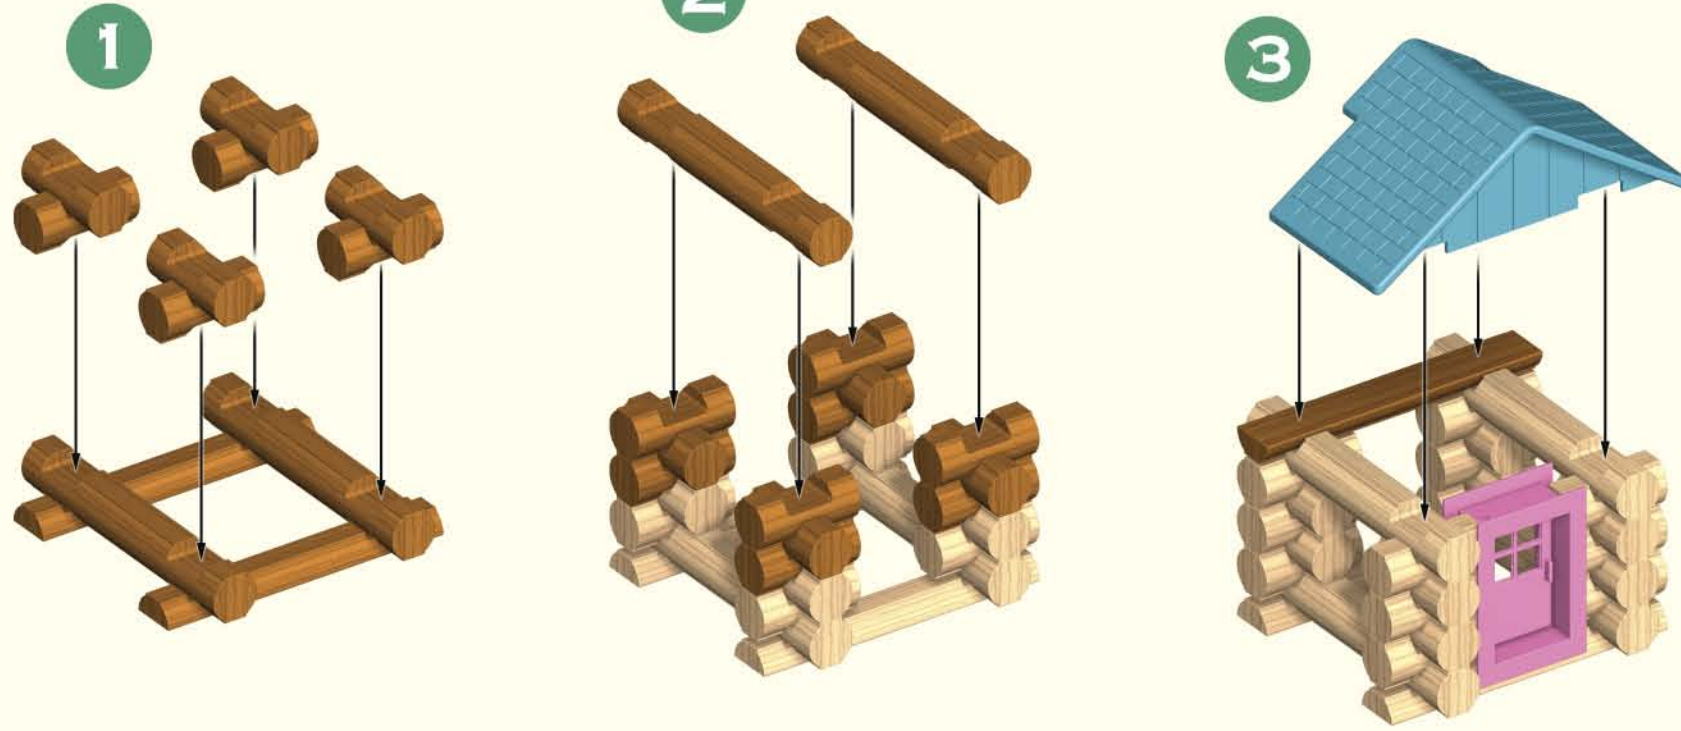

A

B

TIP FOR PARENTS:
Because LINCOLN LOGS pieces are colored and stained in the traditional manner, the dyes can rub off. Use is recommended on surfaces that can be wiped clean. Avoid placing the logs directly on carpet and other absorbent surfaces, which may cause staining.

CONSEJO PARA LOS PADRES:
Como las piezas LINCOLN LOGS son pintadas y teñidas en la manera tradicional, las tintas pueden desteñir. Se recomienda usarlas en superficies que se pueden limpiar con un paño húmedo. Evite usar los leños directamente en una alfombra u otras superficies absorbentes, pues las tintas pueden causar manchas.

CONSEIL AUX PARENTS :
Les éléments de LINCOLN LOGS étant colorés et teintés de manière traditionnelle, les couleurs peuvent déteindre. Il est donc recommandé de poser les éléments sur des surfaces qui peuvent être facilement essuyées. Évitez aussi de placer les bûches directement sur les moquettes, les tapis, et les autres surfaces absorbentes. Elles risqueraient de se tacher.