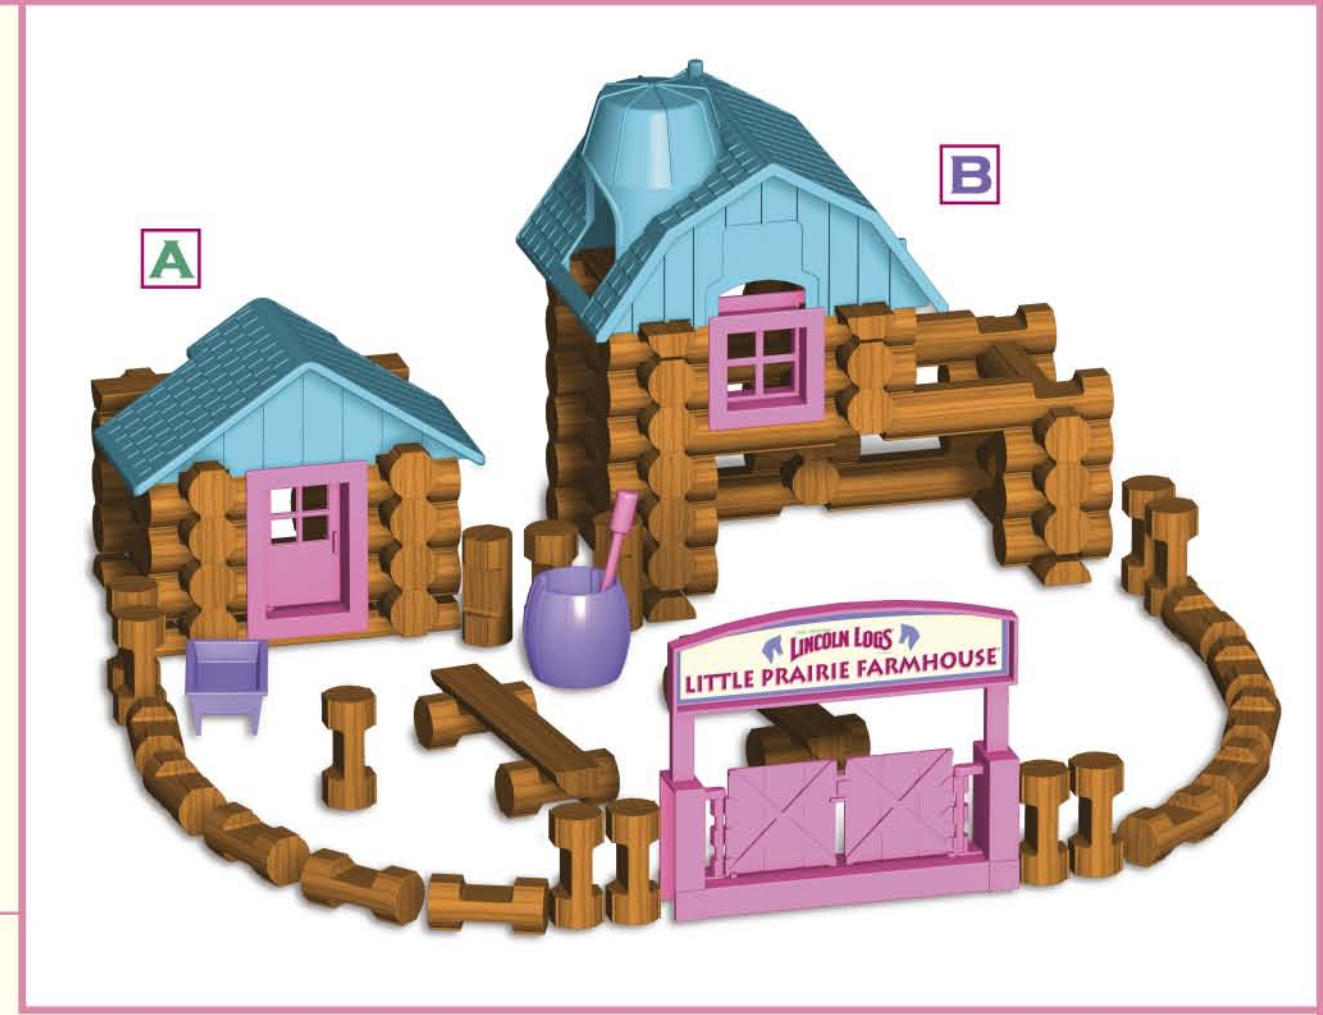

A

B

TIP FOR PARENTS:
Because LINCOLN LOGS pieces are colored and stained in the traditional manner, the dyes can rub off. Use is recommended on surfaces that can be wiped clean. Avoid placing the logs directly on carpet and other absorbent surfaces, which may cause staining.

CONSEJO PARA LOS PADRES:
Como las piezas LINCOLN LOGS son pintadas y teñidas en la manera tradicional, las tintas pueden desteñir. Se recomienda usarlas en superficies que se pueden limpiar con un paño húmedo. Evite usar los leños directamente en una alfombra u otras superficies absorbentes, pues las tintas pueden causar manchas.

CONSEIL AUX PARENTS :
Les éléments de LINCOLN LOGS étant colorés et teintés de manière traditionnelle, les couleurs peuvent déteindre. Il est donc recommandé de poser les éléments sur des surfaces qui peuvent être facilement essuyées. Évitez aussi de placer les bûches directement sur les moquettes, les tapis, et les autres surfaces absorbentes. Elles risqueraient de se tacher.