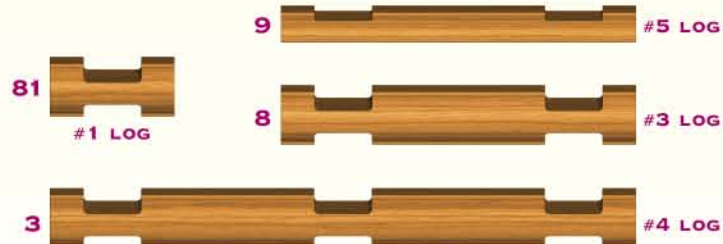

THE ORIGINAL
LINCOLN LOGS
BUILDING SET

CHECK US OUT ON THE WEB!
WWW.LINCOLNLOGSTOYS.COM
¡VISITE NUESTRA PÁGINA EN EL INTERNET!
VENEZ NOUS RENDRE VISITE SUR LE WEB !

1-800-KID-KNEX
(usa/canada)
(états-unis/canada)

YOU CAN CREATE THESE OTHER BUILDINGS OR DESIGN YOUR OWN!

¡PUEDES CREAR ESTOS OTROS EDIFICIOS O DISEÑAR LOS TUYOS!

TU PEUX ÉGALEMENT CRÉER D'AUTRES MODÈLES, OU BIEN CONSTRUIS DES CRÉATIONS ISSUES DE TON IMAGINATION !

INCLUDES: 101 LOGS, 2 HORSE FIGURES, 1 PIONEER WOMAN FIGURE, 1 DOOR, 1 DOOR FRAME, 1 ADD-ON ROOF, 1 BARN ROOF, 1 WINDOW, 2 CORRAL GATE DOORS, 1 CORRAL GATE, 1 TROUGH, 1 BARREL, 1 GROOMING BRUSH. FLOWERS NOT INCLUDED.

INCLUYE: 101 TRONCOS DE MADERA, 1 CABALLO, 1 FIGURA DE UNA MUJER PIONERA, 1 PUERTA, 1 MARCO PARA PUERTA, 1 TECHO PARA AGREGAR, 1 TECHO DE GRANERO, 1 VENTANA, 2 PUERTAS DE CERCAS DE CORRAL, 1 CERCA DE CORRAL, 1 BEBEDERO, 1 BARRIL, 1 CEPILLO DE LA PREPARACIÓN. FLORES NO INCLUIDAS.

COMPREND: 101 RONDINS EN BOIS, 2 CHEVAUX, 1 PIONNIÈRE, 1 PORTE, 1 CHAMBRANLE DE PORTE, 1 TOIT D'APPOINT, 1 TOIT DE GRANGE, 1 FENÊTRE, 2 OUVERTURES DE PORTAIL DE CORRAL, 1 PORTAIL DE CORRAL, 1 MANGEOIRE, 1 TONNEAU, 1 BROSE DE TOILETTAGE. FLEURS NON INCLUSES.

LITTLE PRAIRIE FARMHOUSE™

THE ORIGINAL

LINCOLN LOGS®
BUILDING SET

facebook.com/buildknex

K'NEX
www.knex.com

©2011 K'NEX
Limited Partnership Group
P.O. Box 700
Hatfield, PA 19440-0700
Made in China.
Hecho en China.
Fabriqués en Chine.