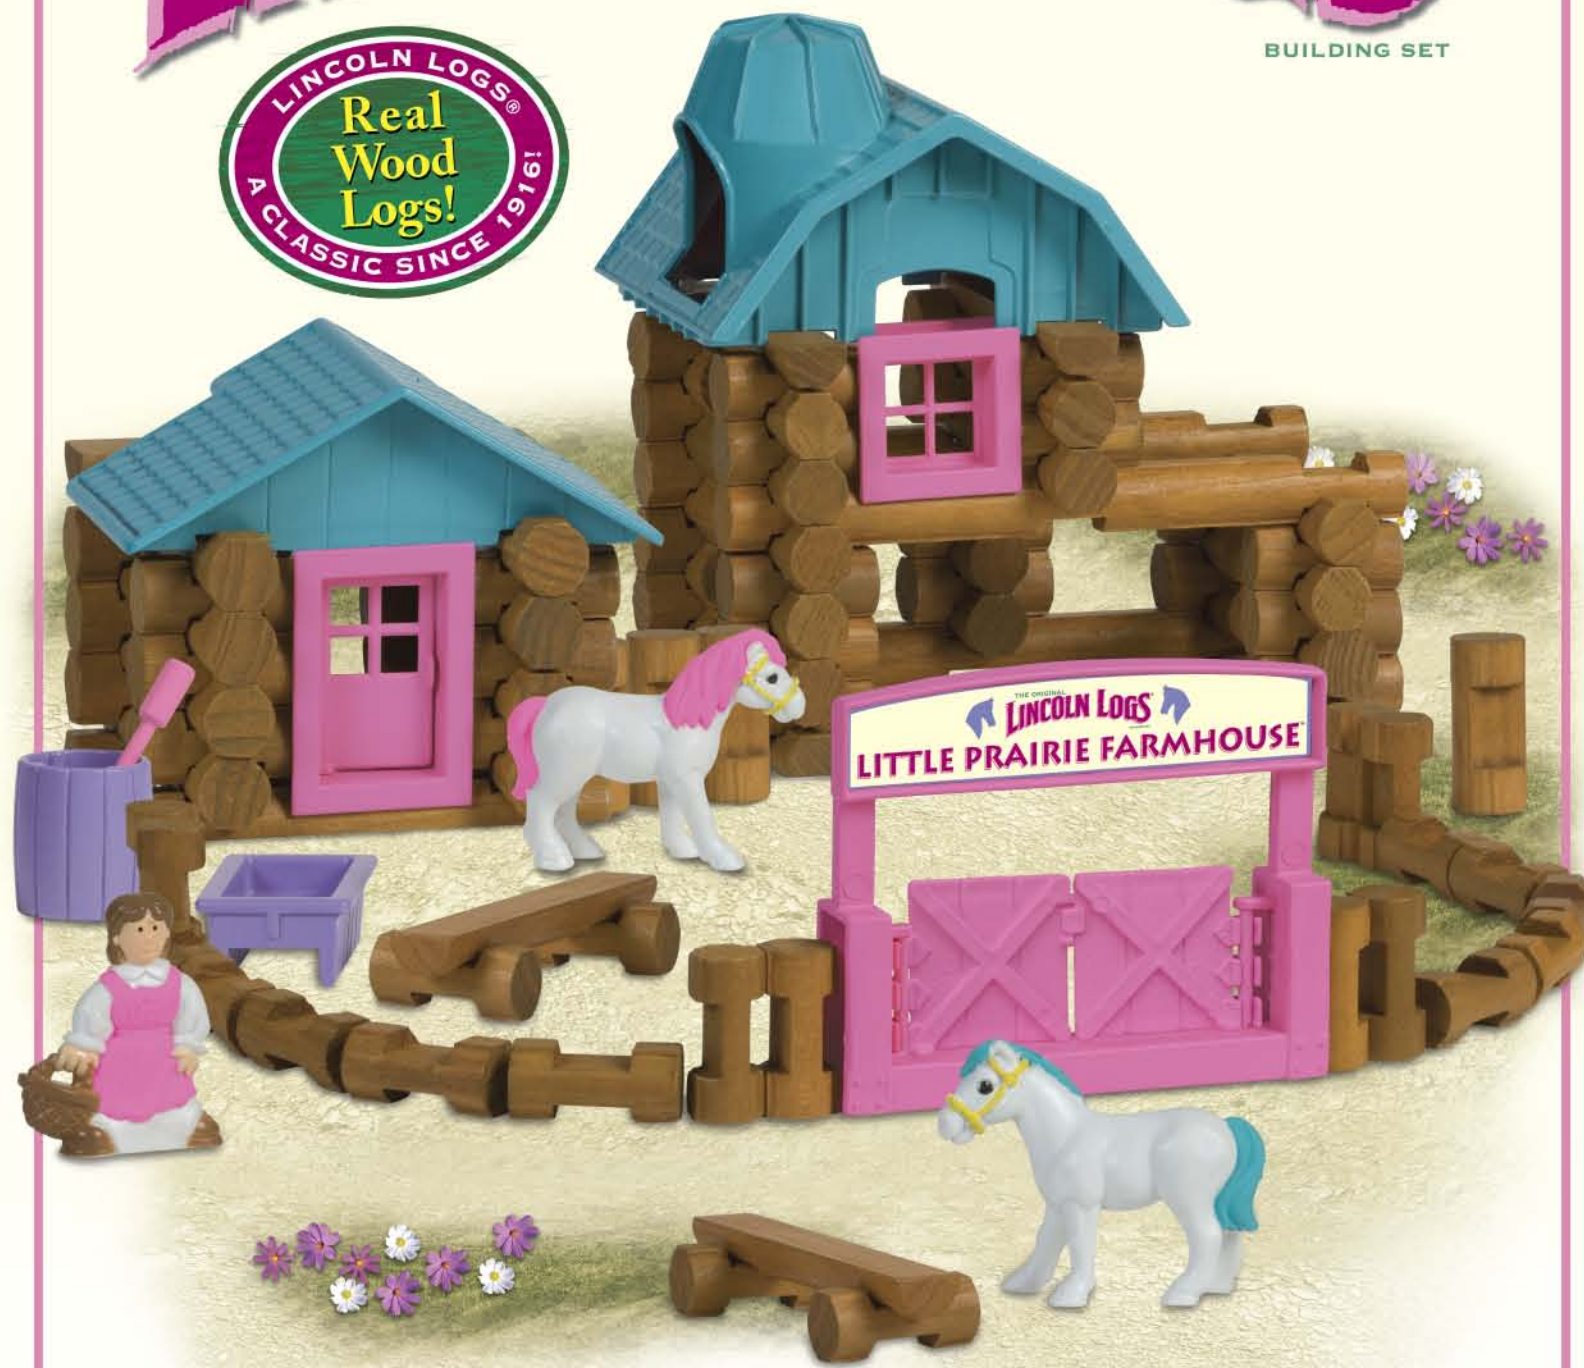

LITTLE PRAIRIE FARMHOUSE™

THE ORIGINAL

LINCOLN LOGS®
BUILDING SET