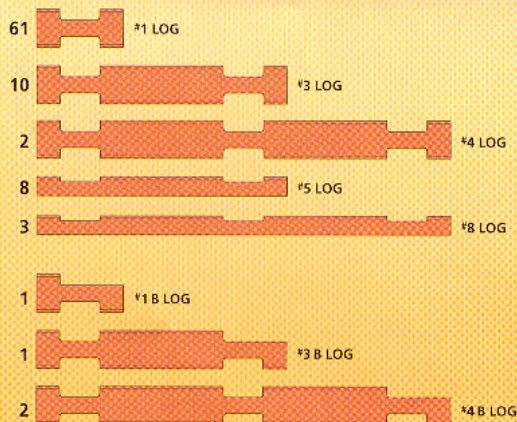

# THE ORIGINAL LINCOLN LOGS

BUILDING SET

YOU CAN ALSO CREATE THESE OTHER BUILDING DESIGNS OR BUILD YOUR OWN CREATIONS!

TU PEUX ÉGALEMENT CRÉER D'AUTRES MODÈLES, OU BIEN CONSTRUIS DES CRÉATIONS ISSUES DE TON IMAGINATION !

**Prison Paddock**  
Enclos de prison

**Lookout Lock-up**  
Prison avec poste d'observation

**JAILBREAK JUNCTION Includes:**  
**JAILBREAK JUNCTION Comprends:**

**TIP FOR PARENTS:**

Because LINCOLN LOGS pieces are colored and stained in the traditional manner, the dyes can rub off. Use is recommended on surfaces that can be wiped clean. Avoid placing the logs directly on carpet and other absorbent surfaces, which may cause staining.

**CONSEIL AUX PARENTS :**

Les éléments de LINCOLN LOGS étant colorés et teints de manière traditionnelle, les couleurs peuvent déteindre. Il est donc recommandé de poser les éléments sur des surfaces qui peuvent être facilement essuyées. Évitez aussi de placer les bûches directement sur les moquettes, les tapis, et les autres surfaces absorbantes. Elles risqueraient de se tacher.