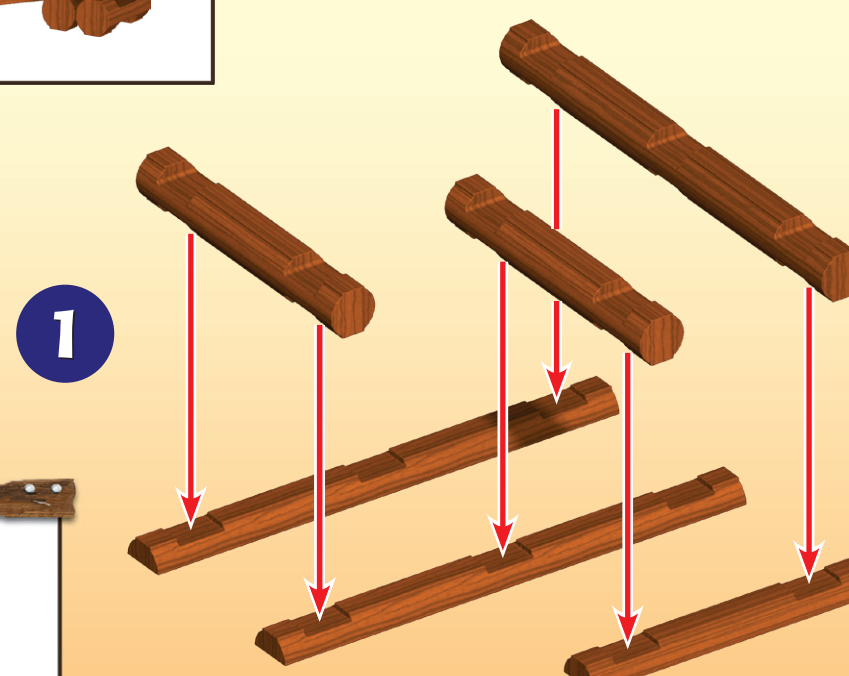

THE ORIGINAL
LINCOLN LOGS
BUILDING SET

INCLUDES: 77 WOOD LOGS, 1 COWBOY FIGURE, 1 HORSE FIGURE, 1 GABLE ROOF, 1 DOOR, 1 DOOR FRAME, 1 FLAG.

INCLUYE: 77 LEÑOS DE MADERA, 1 VAQUERO, 1 CABALLO, 1 AZOTEA DE AGUILÓN, 1 PUERTA, 1 MARCO PARA PUERTA, 1 BANDERA.

WWW.LINCOLNLOGSTOYS.COM

HORSESHOE HILL STATION™

THE ORIGINAL
LINCOLN LOGS
BUILDING SET

TIP FOR PARENTS:

Because LINCOLN LOGS pieces are colored and stained in the traditional manner, the dyes can rub off. Use is recommended on surfaces that can be wiped clean. Avoid placing the logs directly on carpet and other absorbent surfaces, which may cause staining.

CONSEJO PARA LOS PADRES:

Como las piezas LINCOLN LOGS son pintadas y teñidas en la manera tradicional, las tintas pueden desteñir. Se recomienda usarlas en superficies que se pueden limpiar con un paño húmedo. Evite usar los leños directamente en una alfombra u otras superficies absorbentes, pues las tintas pueden causar manchas.

CONSEIL AUX PARENTS :

Les éléments de LINCOLN LOGS étant colorés et teintés de manière traditionnelle, les couleurs peuvent déteindre. Il est donc recommandé de poser les éléments sur des surfaces qui peuvent être facilement essuyées. Évitez aussi de placer les bûches directement sur les moquettes, les tapis, et les autres surfaces absorbentes. Elles risqueraient de se tacher.