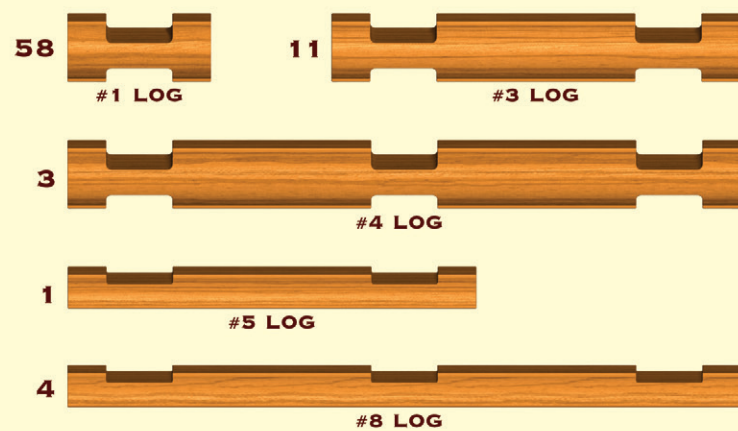

THE ORIGINAL
LINCOLN LOGS
BUILDING SET

INCLUDES: 77 WOOD LOGS, 1 COWBOY FIGURE, 1 HORSE FIGURE, 1 GABLE ROOF, 1 DOOR, 1 DOOR FRAME, 1 FLAG.

INCLUYE: 77 LEÑOS DE MADERA, 1 VAQUERO, 1 CABALLO, 1 AZOTEA DE AGUILÓN, 1 PUERTA, 1 MARCO PARA PUERTA, 1 BANDERA.

COMPREND : 77 RONDINS, 1 COWBOY, 1 CHEVAL, 1 TOIT DE PIGNON, 1 PORTE, 1 CHAMBRANLE DE PORTE, 1 DRAPEAUX.

YOU CAN CREATE THESE OTHER BUILDINGS OR DESIGN YOUR OWN!

¡PUEDES CREAR ESTOS OTROS EDIFICIOS O DISEÑAR LOS TUYOS!