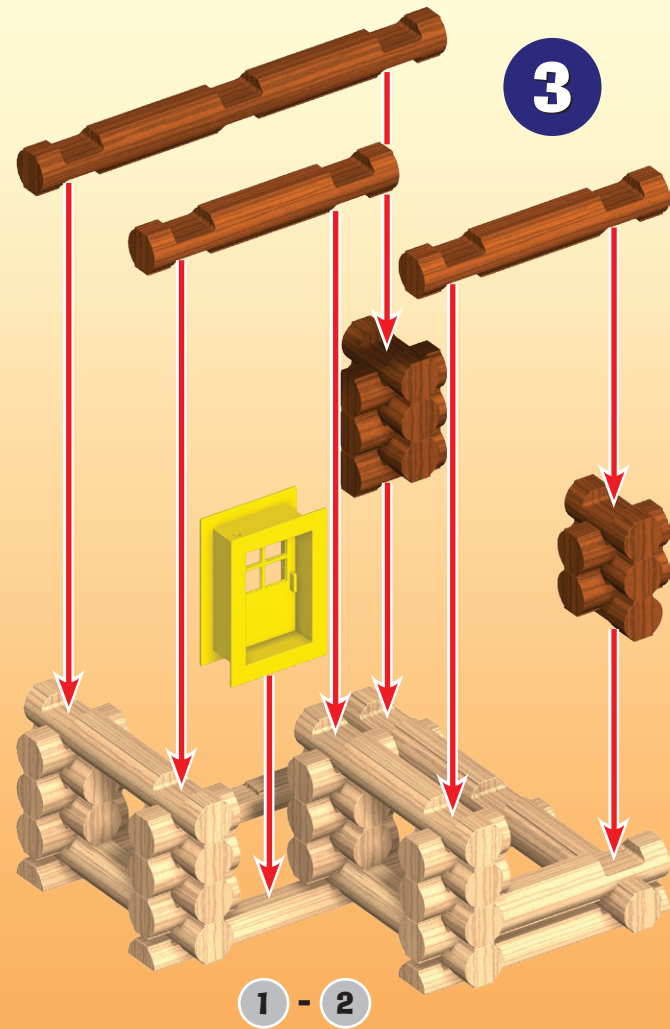

THE ORIGINAL
LINCOLN LOGS
BUILDING SET

INCLUDES: 77 WOOD LOGS, 1 COWBOY FIGURE, 1 HORSE FIGURE, 1 GABLE ROOF, 1 DOOR, 1 DOOR FRAME, 1 FLAG.

INCLUYE: 77 LEÑOS DE MADERA, 1 VAQUERO, 1 CABALLO, 1 AZOTEA DE AGUILÓN, 1 PUERTA, 1 MARCO PARA PUERTA, 1 BANDERA.

WWW.LINCOLNLOGSTOYS.COM

HORSESHOE HILL STATION™

THE ORIGINAL
LINCOLN LOGS
BUILDING SET

TIP FOR PARENTS:

Because LINCOLN LOGS pieces are colored and stained in the traditional manner, the dyes can rub off. Use is recommended on surfaces that can be wiped clean. Avoid placing the logs directly on carpet and other absorbent surfaces, which may cause staining.

CONSEIL AUX PARENTS :

Les éléments de LINCOLN LOGS étant colorés et teintés de manière traditionnelle, les couleurs peuvent déteindre. Il est donc recommandé de poser les éléments sur des surfaces qui peuvent être facilement essuyées. Évitez aussi de placer les bûches directement sur les moquettes, les tapis, et les autres surfaces absorbentes. Elles risqueraient de se tacher.

Licensed By:

3+

83 Pc/Pza

V2-10/12

00867

HORSESHOE HILL STATION