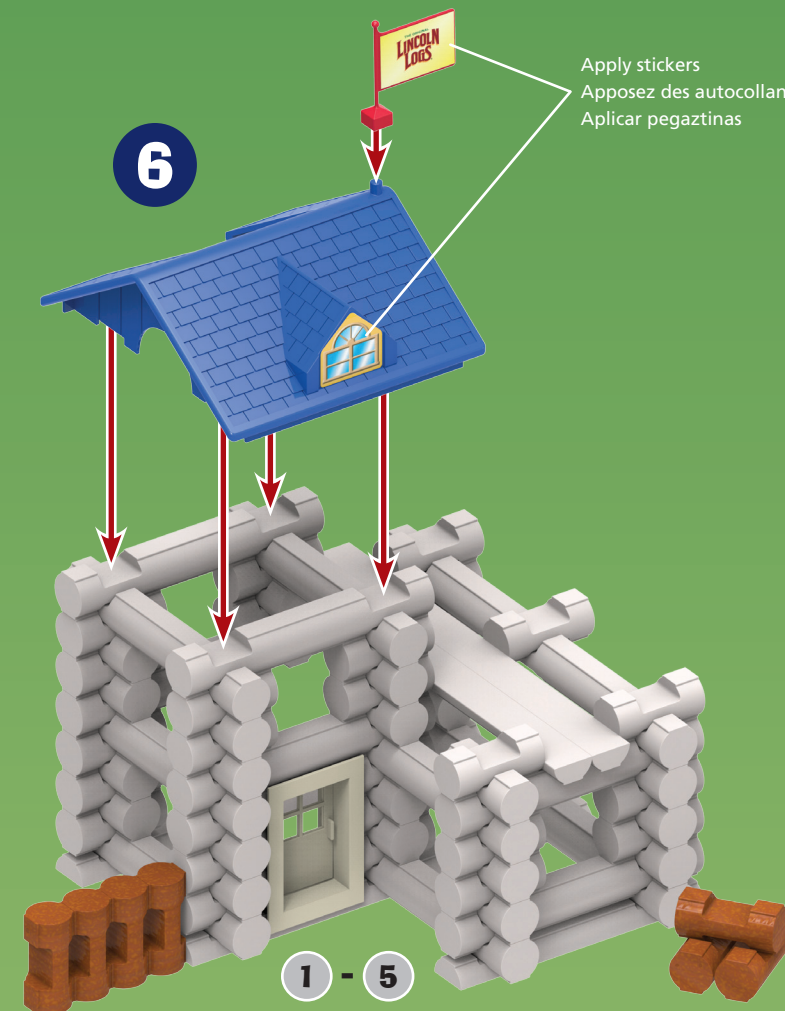

3+

THE ORIGINAL
LINCOLN LOGS
AMERICA'S NATIONAL TOY™
JOUET NATIONAL D'AMÉRIQUE™

HORSESHOE HILL STATION • STATION MONTAGNE DE FER À CHEVAL

00848

WARNING:
CHOKING HAZARD - Small parts.
Not for children under 3 years.

ATTENTION :
RISQUE D'ÉTOUFFEMENT - Pièces de petite taille.
Ne convient pas aux enfants de moins de 3 ans.

100848-V2-7/15

HORSESHOE
HILL STATION
STATION MONTAGNE
DE FER À CHEVAL