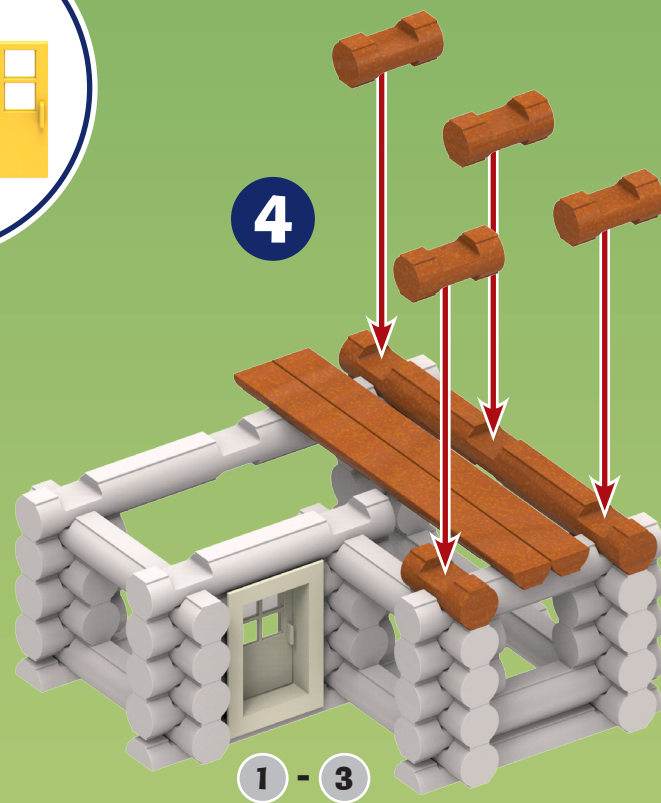

3+

THE ORIGINAL
LINCOLN LOGS
AMERICA'S NATIONAL TOY™
JOUET NATIONAL D'AMÉRIQUE™

HORSESHOE HILL STATION • STATION MONTAGNE DE FER À CHEVAL

00848

WARNING:
CHOKING HAZARD - Small parts.
Not for children under 3 years.

ATTENTION :
RISQUE D'ÉTOUFFEMENT - Pièces de petite taille.
Ne convient pas aux enfants de moins de 3 ans.

100848-V2-7/15

HORSESHOE
HILL STATION
STATION MONTAGNE
DE FER À CHEVAL