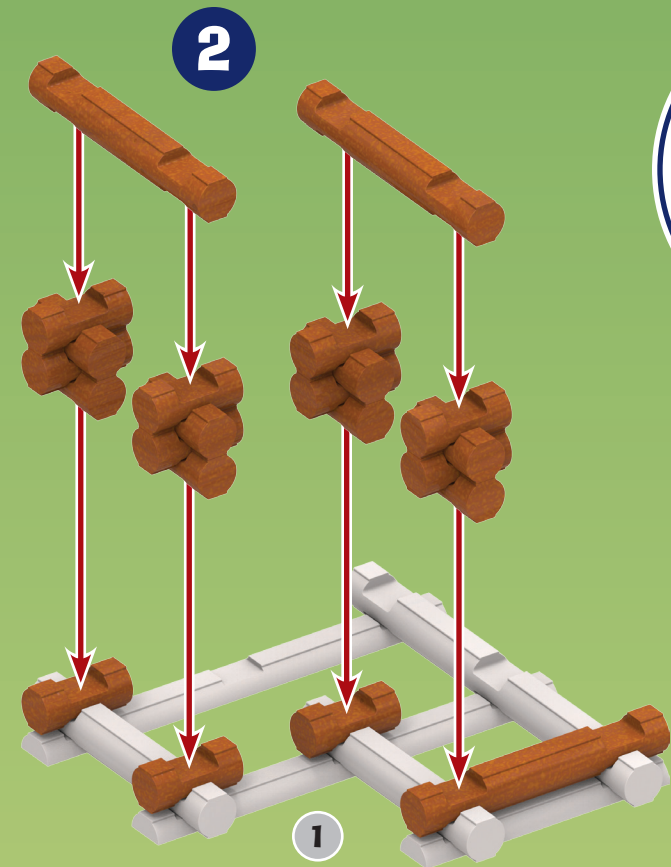

3+

THE ORIGINAL
LINCOLN LOGS
AMERICA'S NATIONAL TOY™
JOUET NATIONAL D'AMÉRIQUE™

HORSESHOE HILL STATION • STATION MONTAGNE DE FER À CHEVAL

00848

WARNING:
CHOKING HAZARD - Small parts.
Not for children under 3 years.

ATTENTION :
RISQUE D'ÉTOUFFEMENT - Pièces de petite taille.
Ne convient pas aux enfants de moins de 3 ans.

100848-V2-7/15

HORSESHOE
HILL STATION
STATION MONTAGNE
DE FER À CHEVAL