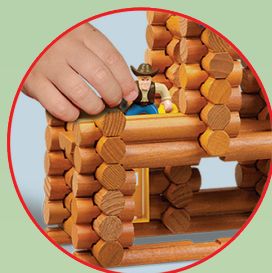

THE ORIGINAL
LINCOLN LOGS
AMERICA'S NATIONAL TOY™
JOUET NATIONAL D'AMÉRIQUE™

WWW.LINCOLNLOGSTOYS.COM

INCLUDES:
77 LOGS, 1 COWBOY FIGURE, 1 HORSE FIGURE,
1 GABLE ROOF, 1 DOOR, 1 DOOR FRAME, 1 FLAG.

COMPREND :
77 RONDINS EN BOIS, 1 COWBOY,
1 CHEVAL, 1 TOIT DE PIGNON,
1 PORTE, 1 CHAMBRANLE DE PORTE,
1 DRAPEAUX.

INCLUYE:
77 TRONCOS DE MADERA,
1 VAQUERO, 1 CABALLO,
1 AZOTEA DE AGUILÓN, 1 PUERTA,
1 MARCO PARA PUERTA, 1 BANDERA.

TIP FOR PARENTS:
Because LINCOLN LOGS pieces are colored and stained in the traditional manner, the dyes can rub off. Use is recommended on surfaces that can be wiped clean. Avoid placing the logs directly on carpet and other absorbent surfaces, which may cause staining.

CONSEIL AUX PARENTS :
Les éléments de LINCOLN LOGS étant colorés et teintés de manière traditionnelle, les couleurs peuvent déteindre. Il est donc recommandé de poser les éléments sur des surfaces qui peuvent être facilement essuyées. Évitez aussi de placer les bûches directement sur les moquettes, les tapis, et les autres surfaces absorbantes. Elles risqueraient de se tacher.