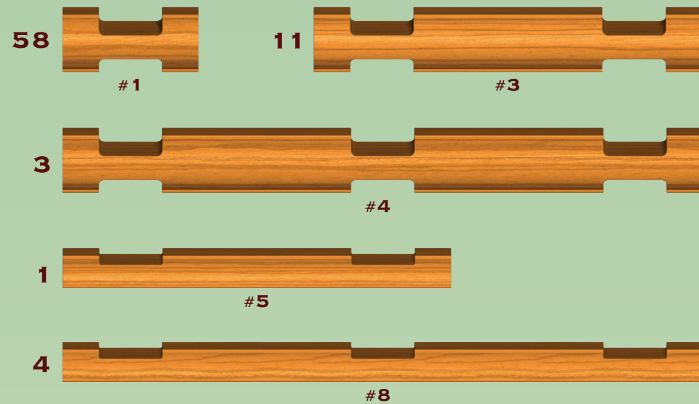

THE ORIGINAL
LINCOLN LOGS
AMERICA'S NATIONAL TOY™
JOUET NATIONAL D'AMÉRIQUE™

WWW.LINCOLNLOGSTOYS.COM

INCLUDES:
77 LOGS, 1 COWBOY FIGURE, 1 HORSE FIGURE,
1 GABLE ROOF, 1 DOOR, 1 DOOR FRAME, 1 FLAG.

COMPREND :
77 RONDINS EN BOIS, 1 COWBOY,
1 CHEVAL, 1 TOIT DE PIGNON,
1 PORTE, 1 CHAMBRANLE DE PORTE,
1 DRAPEAUX.

INCLUYE:
77 TRONCOS DE MADERA,
1 VAQUERO, 1 CABALLO,
1 AZOTEA DE AGUILÓN, 1 PUERTA,
1 MARCO PARA PUERTA, 1 BANDERA.

TIP FOR PARENTS:
Because LINCOLN LOGS pieces are colored and stained in the traditional manner, the dyes can rub off. Use is recommended on surfaces that can be wiped clean. Avoid placing the logs directly on carpet and other absorbent surfaces, which may cause staining.

CONSEIL AUX PARENTS :
Les éléments de LINCOLN LOGS étant colorés et teintés de manière traditionnelle, les couleurs peuvent déteindre. Il est donc recommandé de poser les éléments sur des surfaces qui peuvent être facilement essuyées. Évitez aussi de placer les bûches directement sur les moquettes, les tapis, et les autres surfaces absorbantes. Elles risqueraient de se tacher.