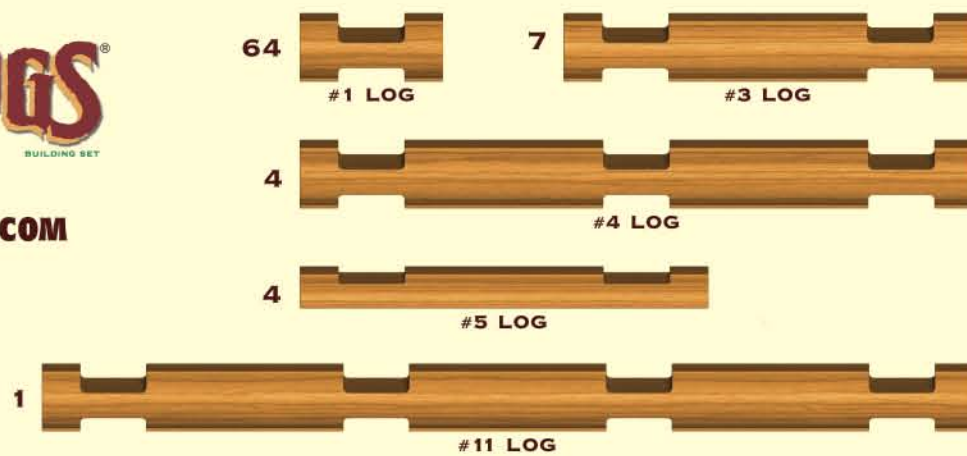

THE ORIGINAL
LINCOLN LOGS
BUILDING SET

WWW.LINCOLNLOGSTOYS.COM

1-800-KID-KNEX
(usa/canada)
(etats-unis/canada)

INCLUDES: 80 LOGS, 1 CAVALRY OFFICER FIGURE, 1 BEAR FIGURE, 1 DOG FIGURE, 1 DOOR, 1 DOOR FRAME, 1 LOOK-OUT ROOF, 1 ADD-ON ROOF, 1 TREE TOP.

COMPRED : 80 RONDINS EN BOIS, 1 LA CAVALERIE COMMANDANT, 1 OURS, 1 CHIEN, 1 PORTE, 1 CHAMBRANLE DE PORTE, 1 TOIT DE GUET, 1 TOIT D'APPOINT, 1 FAÎTE D'ARBRE.

INCLUYE: 80 TRONCOS DE MADERA, 1 LA CABALLERÍA MANDA, 1 OSO, 1 PERRO, 1 PUERTA, 1 MARCO PARA PUERTA, 1 TECHA DE OBSERVACIÓN, 1 TECHO PARA AGREGAR, 1 LA CIMA DE ÁRBOL.