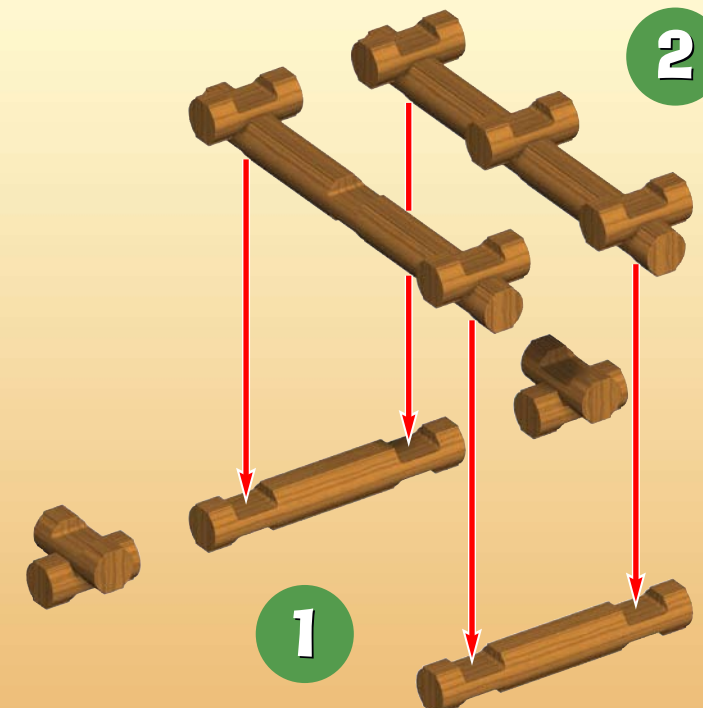

K'NEX
www.knex.com

©2012 K'NEX Limited Partnership Group
P.O. Box 700
Hatfield, PA 19440-0700
Made in China.
Fabriqués en Chine.
Hecho en China.

Product & colors may vary. Most models can be built one at a time. Instructions are included for the model shown on the package front. HASBRO and its logos, Playskool and LINCOLN LOGS are trademarks of HASBRO and are used with permission. ©2012 HASBRO. All Rights Reserved.
Produits et couleurs peuvent varier. La plupart des modèles ne peuvent être construits que un à un. Les instructions sont incluses pour le modèle figurant sur le devant de la boîte. HASBRO et son logo, Playskool et LINCOLN LOGS sont des marques déposées de HASBRO et sont employés avec la permission. ©2012 HASBRO. Tous Droits Réservés.
El producto y los colores pueden variar. La mayoría de los modelos se pueden construir uno a la vez. Se incluyen instrucciones para el modelo que se ve en el frente del paquete. HASBRO y su insignia, Playskool y LINCOLN LOGS son marcas registradas de HASBRO y se utilizan con el permiso. ©2012 HASBRO. Todos los Derechos Reservados.

Licensed By:

3+ 88 Pc/Pza

V3-7/12

00878/00878A