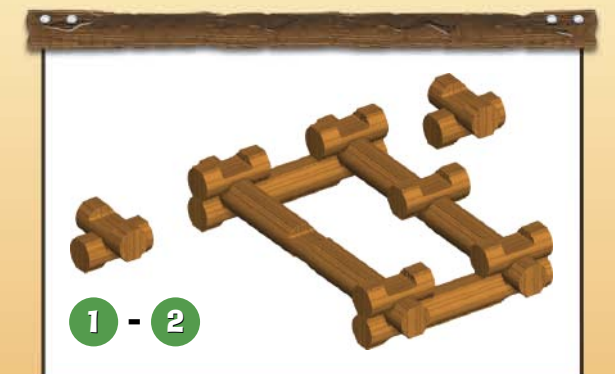

K'NEX
www.knex.com

©2012 K'NEX Limited Partnership Group
P.O. Box 700
Hatfield, PA 19440-0700
Made in China.
Fabriqués en Chine.
Hecho en China.

Product & colors may vary. Most models can be built one at a time. Instructions are included for the model shown on the package front. HASBRO and its logos, Playskool and LINCOLN LOGS are trademarks of HASBRO and are used with permission. ©2012 HASBRO. All Rights Reserved.
Produits et couleurs peuvent varier. La plupart des modèles ne peuvent être construits que un à un. Les instructions sont incluses pour le modèle figurant sur le devant de la boîte. HASBRO et son logo, Playskool et LINCOLN LOGS sont des marques déposées de HASBRO et sont employés avec la permission. ©2012 HASBRO. Tous Droits Réservés.
El producto y los colores pueden variar. La mayoría de los modelos se pueden construir uno a la vez. Se incluyen instrucciones para el modelo que se ve en el frente del paquete. HASBRO y su insignia, Playskool y LINCOLN LOGS son marcas registradas de HASBRO y se utilizan con el permiso. ©2012 HASBRO. Todos los Derechos Reservados.

Licensed By:

3+ 88 Pc/Pza

V3-7/12

00878/00878A