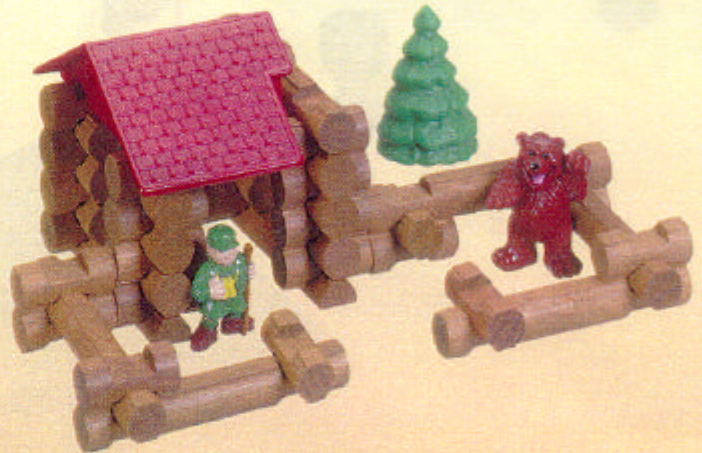

YOU CAN ALSO CREATE THESE OTHER BUILDING DESIGNS OR BUILD YOUR OWN CREATIONS!

TU PEUX ÉGALEMENT CRÉER D'AUTRES MODÈLES, OU BIEN CONSTRUIRE DES CRÉATIONS ISSUES DE TON IMAGINATION !