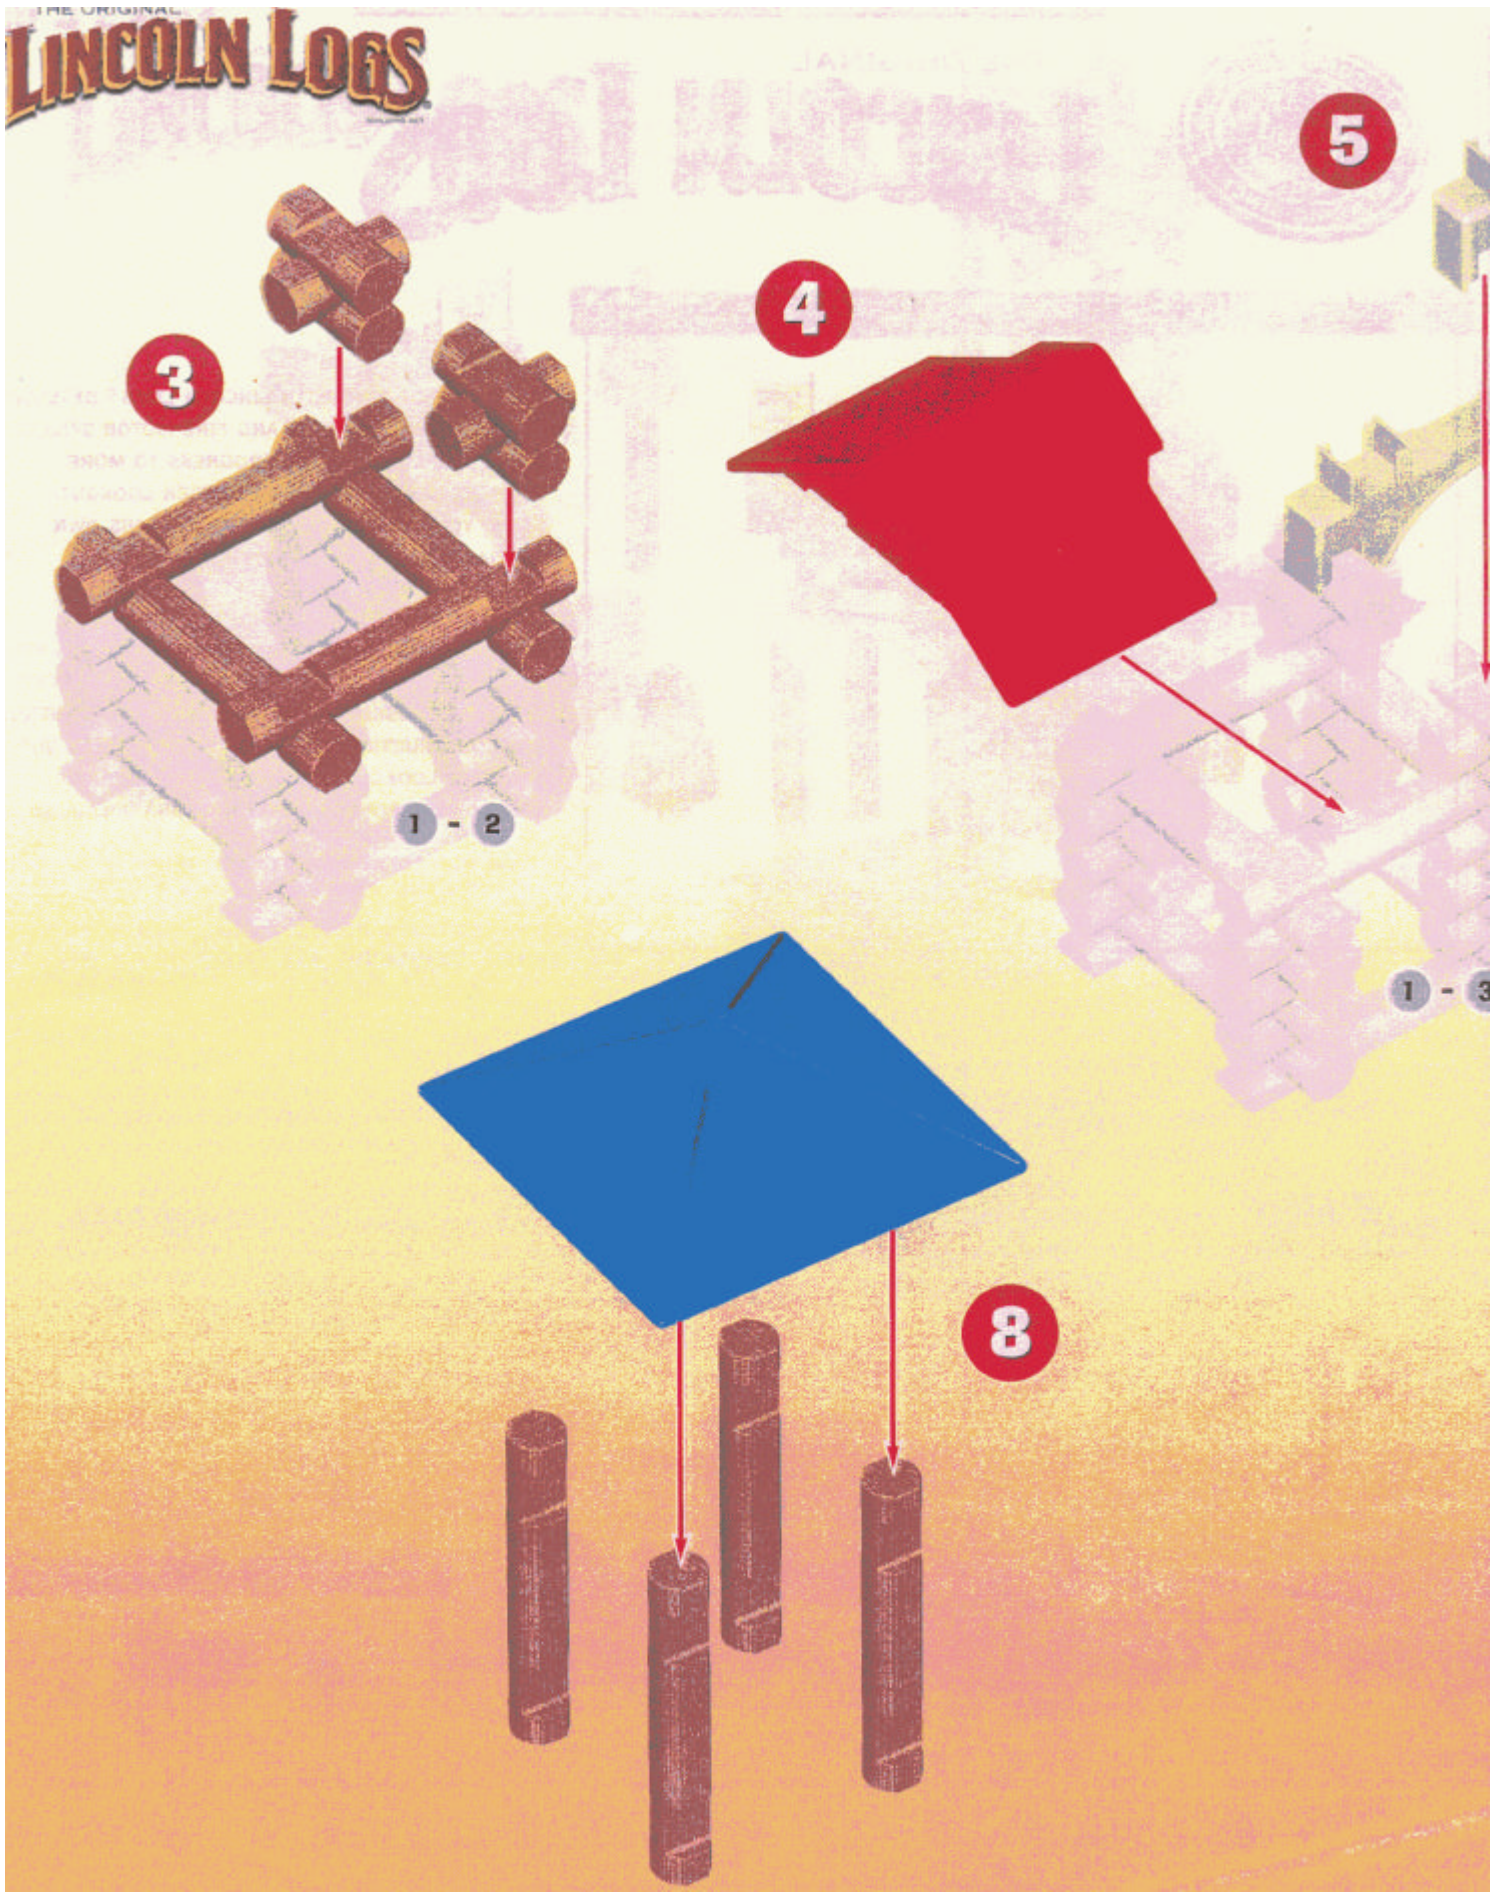

1

2

**TIP FOR PARENTS:**

Because LINCOLN LOGS pieces are colored and stained in the traditional manner, the dyes can rub off. Use is recommended on surfaces that can be wiped clean. Avoid placing the logs directly on carpet and other absorbent surfaces, which may cause staining.

**CONSEIL AUX PARENTS :**

Les éléments de LINCOLN LOGS étant colorés et teintés de manière traditionnelle, les couleurs peuvent déteindre. Il est donc recommandé de poser les éléments sur des surfaces qui peuvent être facilement essuyées. Évitez aussi de placer les bûches directement sur les moquettes, les tapis, et les autres surfaces absorbantes. Elles risqueraient de se tacher.

# THE ORIGINAL LINCOLN LOGS

5

3

4

1 - 2

1 - 3

8

THE ORIGINAL  
**LINCOLN LOGS**  
BUILDING SET