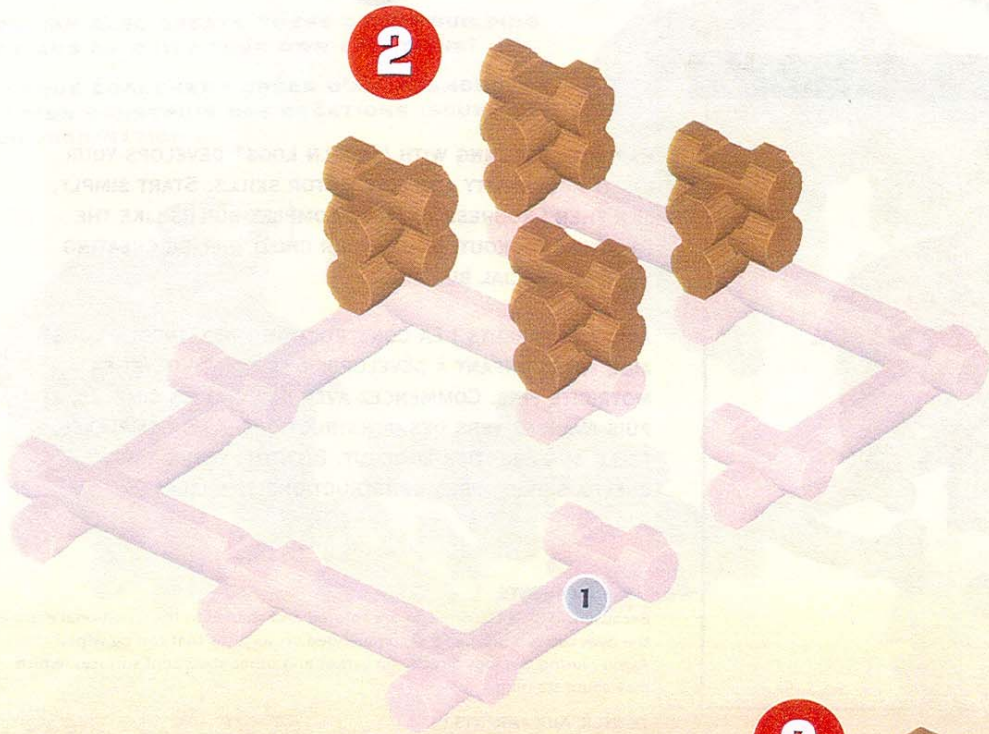

AVIS AUX PARENTS : LA CONSTRUCTION AVEC LINCOLN LOGS® AIDE VOTRE ENFANT À DÉVELOPPER SA CRÉATIVITÉ ET SA MOTRICITÉ FINE. COMMENCEZ AVEC DES CHOSES SIMPLES, ET PUIS AVANCEZ VERS DES CONSTRUCTIONS PLUS COMPLEXES, TELLE QUE FRONTIER LOOKOUT. BIENTÔT, VOTRE ENFANT CRÉERA SES PROPRES CONSTRUCTIONS SPÉCIALES !

TIP FOR PARENTS:

Because LINCOLN LOGS pieces are colored and stained in the traditional manner, the dyes can rub off. Use is recommended on surfaces that can be wiped clean. Avoid placing the logs directly on carpet and other absorbent surfaces, which may cause staining.

CONSEIL AUX PARENTS :

Les éléments de LINCOLN LOGS étant colorés et teintés de manière traditionnelle, les couleurs peuvent déteindre. Il est donc recommandé de poser les éléments sur des surfaces qui peuvent être facilement essuyées. Évitez aussi de placer les bûches directement sur les moquettes, les tapis, et les autres surfaces absorbantes. Elles risqueraient de se tacher.

FRONTIER FARM Includes:
FRONTIER FARM Comprends:

- 34 #1 LOG
- 7 #3 LOG
- 3 #4 LOG

Product and colors may vary.
 Conforms to the requirements of ASTM Standard Consumer Safety Specification on Toy Safety, F963-96a.