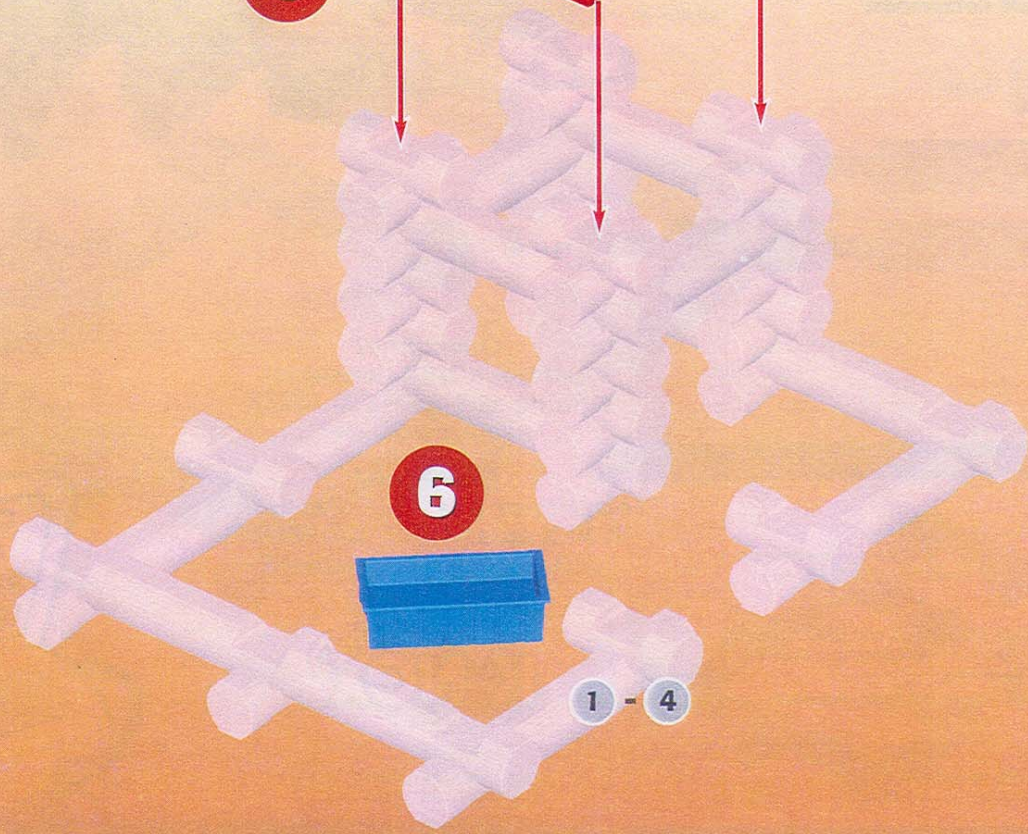

TIP FOR PARENTS:

Because LINCOLN LOGS pieces are colored and stained in the traditional manner, the dyes can rub off. Use is recommended on surfaces that can be wiped clean. Avoid placing the logs directly on carpet and other absorbent surfaces, which may cause staining.

CONSEIL AUX PARENTS :

Les éléments de LINCOLN LOGS étant colorés et teintés de manière traditionnelle, les couleurs peuvent déteindre. Il est donc recommandé de poser les éléments sur des surfaces qui peuvent être facilement essuyées. Évitez aussi de placer les bûches directement sur les moquettes, les tapis, et les autres surfaces absorbantes. Elles risqueraient de se tacher.

1

2

1 - 2

3

THE ORIGINAL
LINCOLN LOGS
 BUILDING SET

YOU CAN ALSO CREATE THESE OTHER BUILDING DESIGNS OR BUILD YOUR OWN CREATIONS!

TU PEUX ÉGALEMENT CRÉER D'AUTRES MODÈLES, OU BIEN CONSTRUIRE DES CRÉATIONS ISSUES DE TON IMAGINATION !

FRONTIER FARM Includes:
FRONTIER FARM Comprends:

- 34 #1 LOG
- 7 #3 LOG
- 3 #4 LOG

Product and colors may vary.
 Conforms to the requirements of ASTM Standard Consumer Safety Specification on Toy Safety, F963-96a.