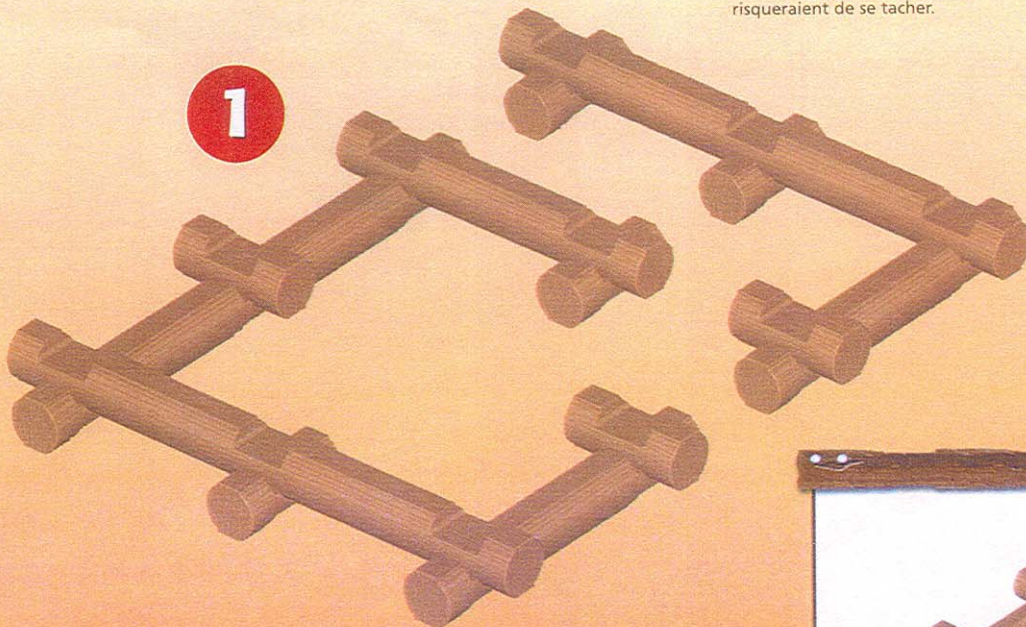

THE ORIGINAL

LINCOLN LOGS®

BUILDING SET

PARENTS: BUILDING WITH LINCOLN LOGS® DEVELOPS YOUR CHILD'S CREATIVITY AND FINE MOTOR SKILLS. START SIMPLY, AND THEN PROGRESS TO MORE COMPLEX BUILDS LIKE THE FRONTIER LOOKOUT. SOON, YOUR CHILD WILL BE CREATING HIS OWN SPECIAL BUILDINGS!

AVIS AUX PARENTS : LA CONSTRUCTION AVEC LINCOLN LOGS® AIDE VOTRE ENFANT À DÉVELOPPER SA CRÉATIVITÉ ET SA MOTRICITÉ FINE. COMMENCEZ AVEC DES CHOSES SIMPLES, ET PUIS AVANCEZ VERS DES CONSTRUCTIONS PLUS COMPLEXES, TELLE QUE FRONTIER LOOKOUT. BIENTÔT, VOTRE ENFANT CRÉERA SES PROPRES CONSTRUCTIONS SPÉCIALES !

TIP FOR PARENTS:

Because LINCOLN LOGS pieces are colored and stained in the traditional manner, the dyes can rub off. Use is recommended on surfaces that can be wiped clean. Avoid placing the logs directly on carpet and other absorbent surfaces, which may cause staining.

CONSEIL AUX PARENTS :

Les éléments de LINCOLN LOGS étant colorés et teintés de manière traditionnelle, les couleurs peuvent déteindre. Il est donc recommandé de poser les éléments sur des surfaces qui peuvent être facilement essuyées. Évitez aussi de placer les bûches directement sur les moquettes, les tapis, et les autres surfaces absorbantes. Elles risqueraient de se tacher.