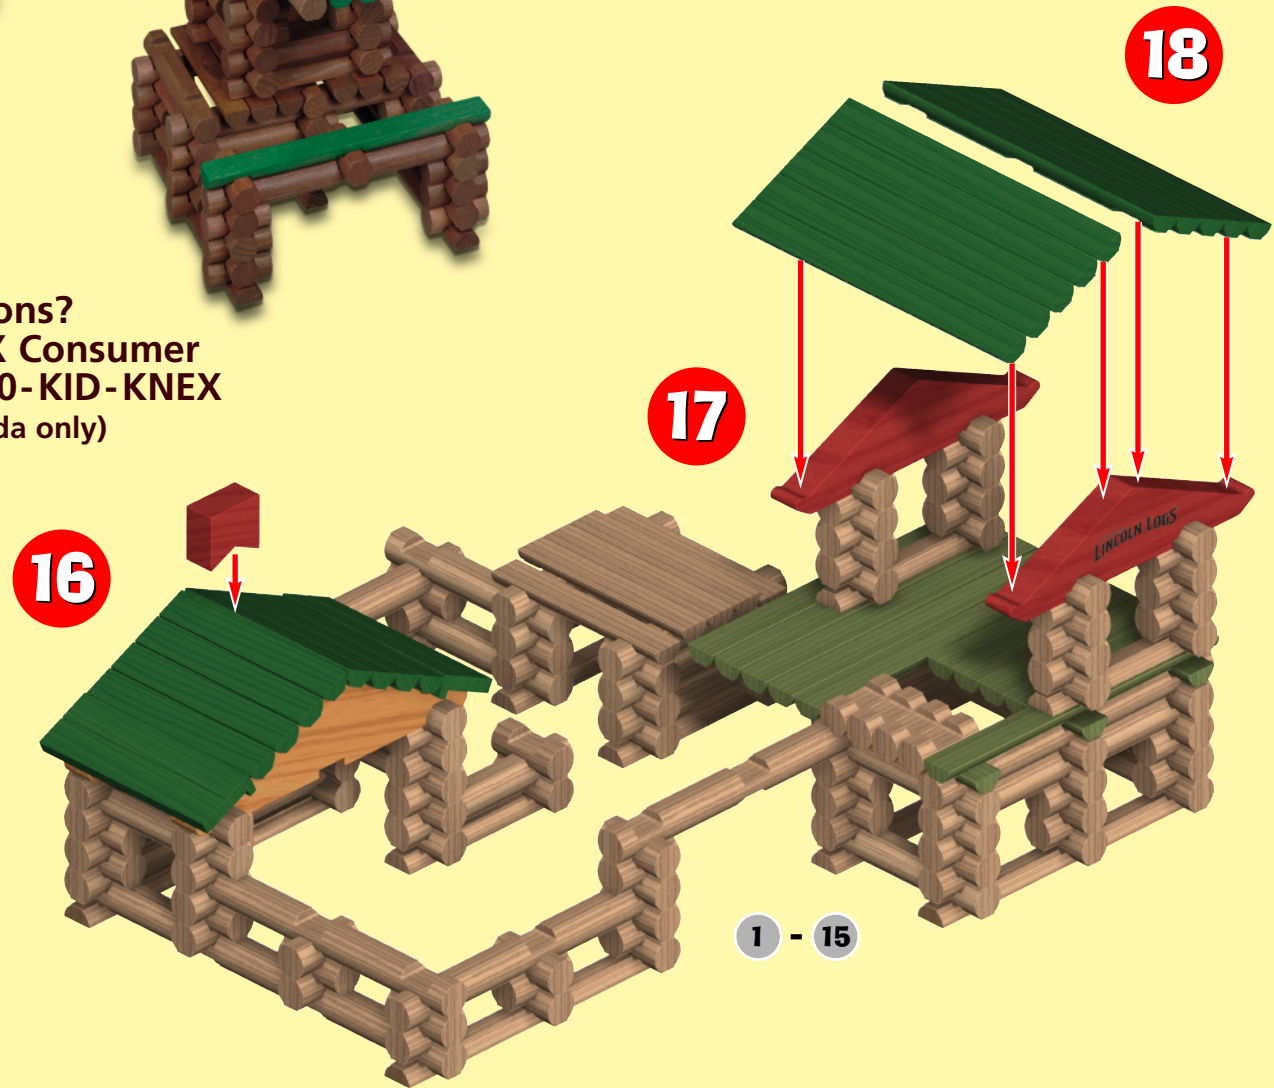

qui peuvent être facilement essuyées. Évitez aussi de placer les bûches directement sur les moquettes, les tapis, et les autres surfaces absorbantes. Elles risqueraient de se tacher.

CONSEIL AUX PARENTS :
 Les éléments de LINCOLN LOGS étant colorés et teintés de manière traditionnelle, les couleurs peuvent déteindre. Il est donc recommandé de poser les éléments sur des surfaces

CONSEJO PARA LOS PADRES:
 Como las piezas LINCOLN LOGS son pintadas y teñidas en la manera tradicional, las tintas pueden desteñir. Se recomienda usarlas en superficies que se pueden limpiar con un paño húmedo. Evite usar los leños directamente en una alfombra u otras superficies absorbentes, pues las tintas pueden causar manchas.

**INCLUDES:
 COMPRENDS:
 INCLUYE:**

- 1 ROOF SUPPORT
- 1 #46 ROOF EVE
- 1 CHIMNEY
- 2 #5 LOG
- 12 #8 LOG
- 4 #5 GREEN LOG
- 2 #5 SLAT
- 19 #8 SLAT
- 20 #3 LOG
- 120 #1 LOG
- 11 #4 LOG
- 1 #11 LOG

**Questions?
 Call the K'NEX Consumer
 Hotline at 1-800-KID-KNEX
 (USA/Canada only)**