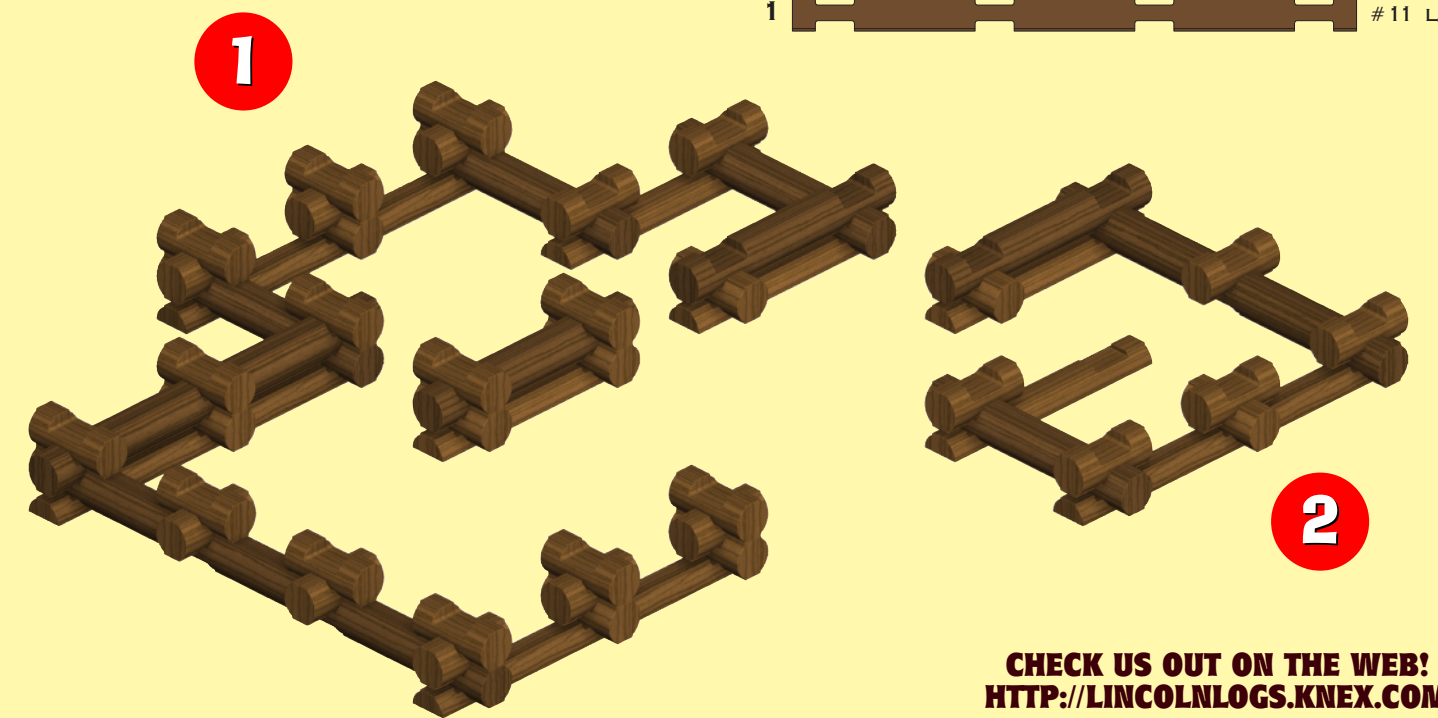

¡PUEDES CREAR ESTOS OTROS EDIFICIOS O DISEÑAR LOS TUYOS!

TIP FOR PARENTS:
 Because LINCOLN LOGS pieces are colored and stained in the traditional manner, the dyes can rub off. Use is recommended on surfaces that can be wiped clean. Avoid placing the logs directly on carpet and other absorbent surfaces, which may cause staining.

qui peuvent être facilement essuyées. Évitez aussi de placer les bûches directement sur les moquettes, les tapis, et les autres surfaces absorbantes. Elles risqueraient de se tacher.

CONSEIL AUX PARENTS :
 Les éléments de LINCOLN LOGS étant colorés et teintés de manière traditionnelle, les couleurs peuvent déteindre. Il est donc recommandé de poser les éléments sur des surfaces

CONSEJO PARA LOS PADRES:
 Como las piezas LINCOLN LOGS son pintadas y teñidas en la manera tradicional, las tintas pueden desteñir. Se recomienda usarlas en superficies que se pueden limpiar con un paño húmedo. Evite usar los leños directamente en una alfombra u otras superficies absorbentes, pues las tintas pueden causar manchas.

**INCLUDES:
 COMPRENDS:
 INCLUYE:**

- 1 ROOF SUPPORT
- 1 #46 ROOF EVE
- 1 CHIMNEY
- 2 #5 LOG
- 12 #8 LOG
- 4 #5 GREEN LOG
- 2 #5 SLAT
- 19 #8 SLAT
- 20 #3 LOG
- 120 #1 LOG
- 11 #4 LOG
- 1 #11 LOG

**Questions?
 Call the K'NEX Consumer
 Hotline at 1-800-KID-KNEX
 (USA/Canada only)**