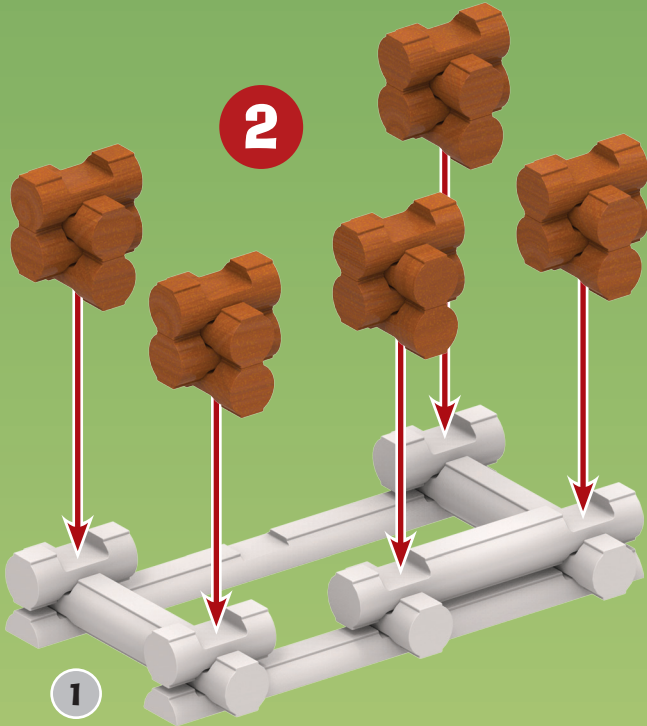

FORGE MILL
CABIN
FORGE MILL
CABINE