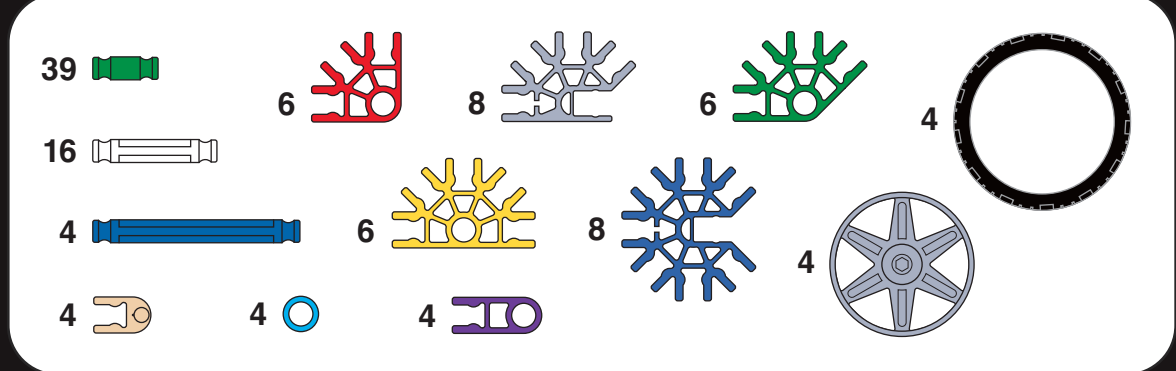

WARNING: CHOKING HAZARD - SMALL PARTS. Not for children under 3 years.
 ADVERTENCIA: PELIGRO DE ASFIXIA - PIEZAS PEQUEÑAS. No para niños menores de 3 años.
 ATTENTION ! RISQUE D'ÉTOUFFEMENT - PIÈCES DE PETITE TAILLE. Ne convient pas aux enfants de moins de 3 ans.
 WARNHINWEIS: ERSTICKUNGSGEFAHR - KLEINTEILE. Nicht geeignet für Kinder unter 3 Jahren.
 AVVERTENZA: PERICOLO DI SOFFOCAMENTO - CONTIENE PICCOLE PARTI. Non adatto per bambini al di sotto di 3 anni.
 AVISO: PERIGO DE SUFOCAÇÃO - PEÇAS PEQUENAS. Não se destina a crianças com menos de 3 anos de idade.
 WAARSCHUWING: VERSTIKKINGSGEVAAR - KLEINE ONDERDELEN. Niet geschikt voor kinderen onder 3.

111406-V1-08/11

TOMY
S040 3SA
England

x2

Sold separately.
Se venden por separado.
Vendus séparément.
Separat erhältlich.
Venduti separatamente.
Vendidos separadamente.
Afzonderlijk verkocht.