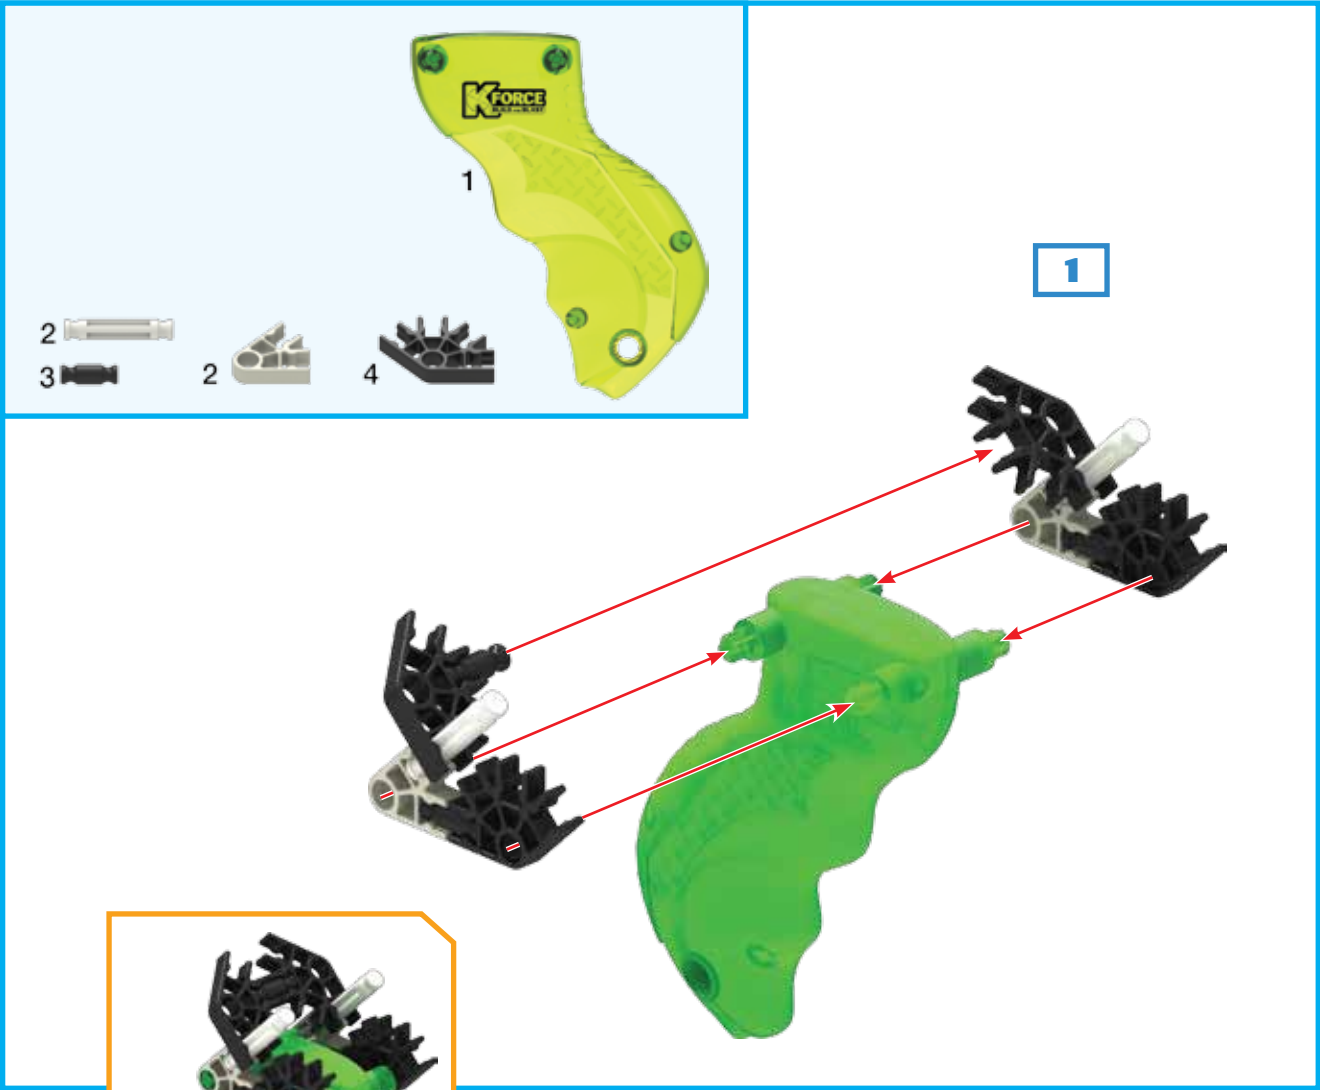

# 47009 Super Strike Rotashot Blaster Alt 3

- |   |  |   |  |   |  |   |  |   |  |   |  |
|---|--|---|--|---|--|---|--|---|--|---|--|
| 1 |  | 2 |  | 2 |  | 1 |  | 1 |  | 1 |  |
| 1 |  |   |  | 1 |  | 2 |  | 2 |  |   |  |
| 4 |  |   |  | 1 |  | 2 |  | 2 |  |   |  |

1 - 2

3

3

1-4

- 4 
- 3 
- 2 
- 2 
- 2 

5

1-4

1-5