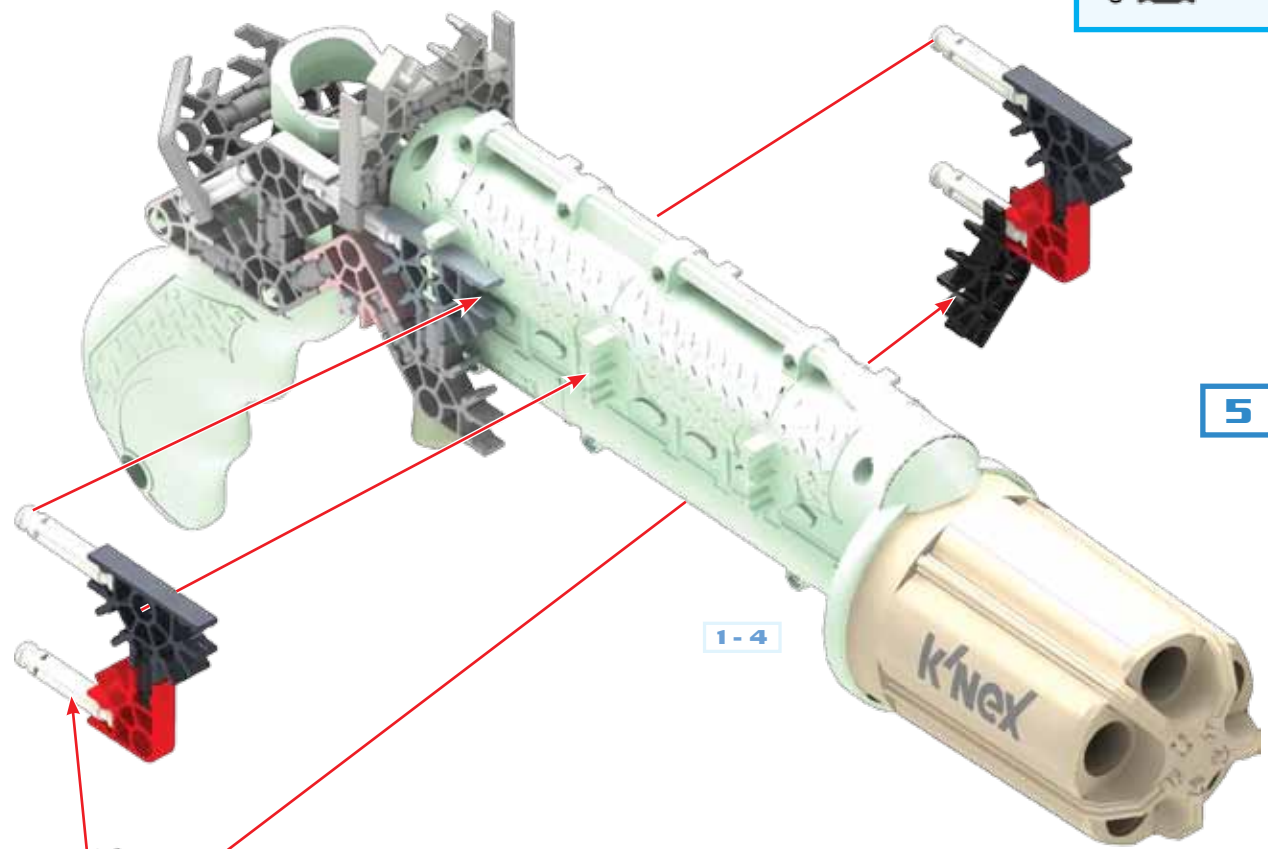

# 47009 Super Strike Rotashot Blaster Alt 3

- |   |  |   |  |   |  |   |  |   |  |   |  |
|---|--|---|--|---|--|---|--|---|--|---|--|
| 1 |  | 2 |  | 2 |  | 1 |  | 1 |  | 1 |  |
| 1 |  |   |  | 1 |  | 2 |  | 2 |  |   |  |
| 4 |  |   |  | 1 |  | 2 |  | 2 |  |   |  |

1 - 2

3

3

1-4

- 4 
- 3 
- 2 
- 2 
- 2 

5

1-4

1-5