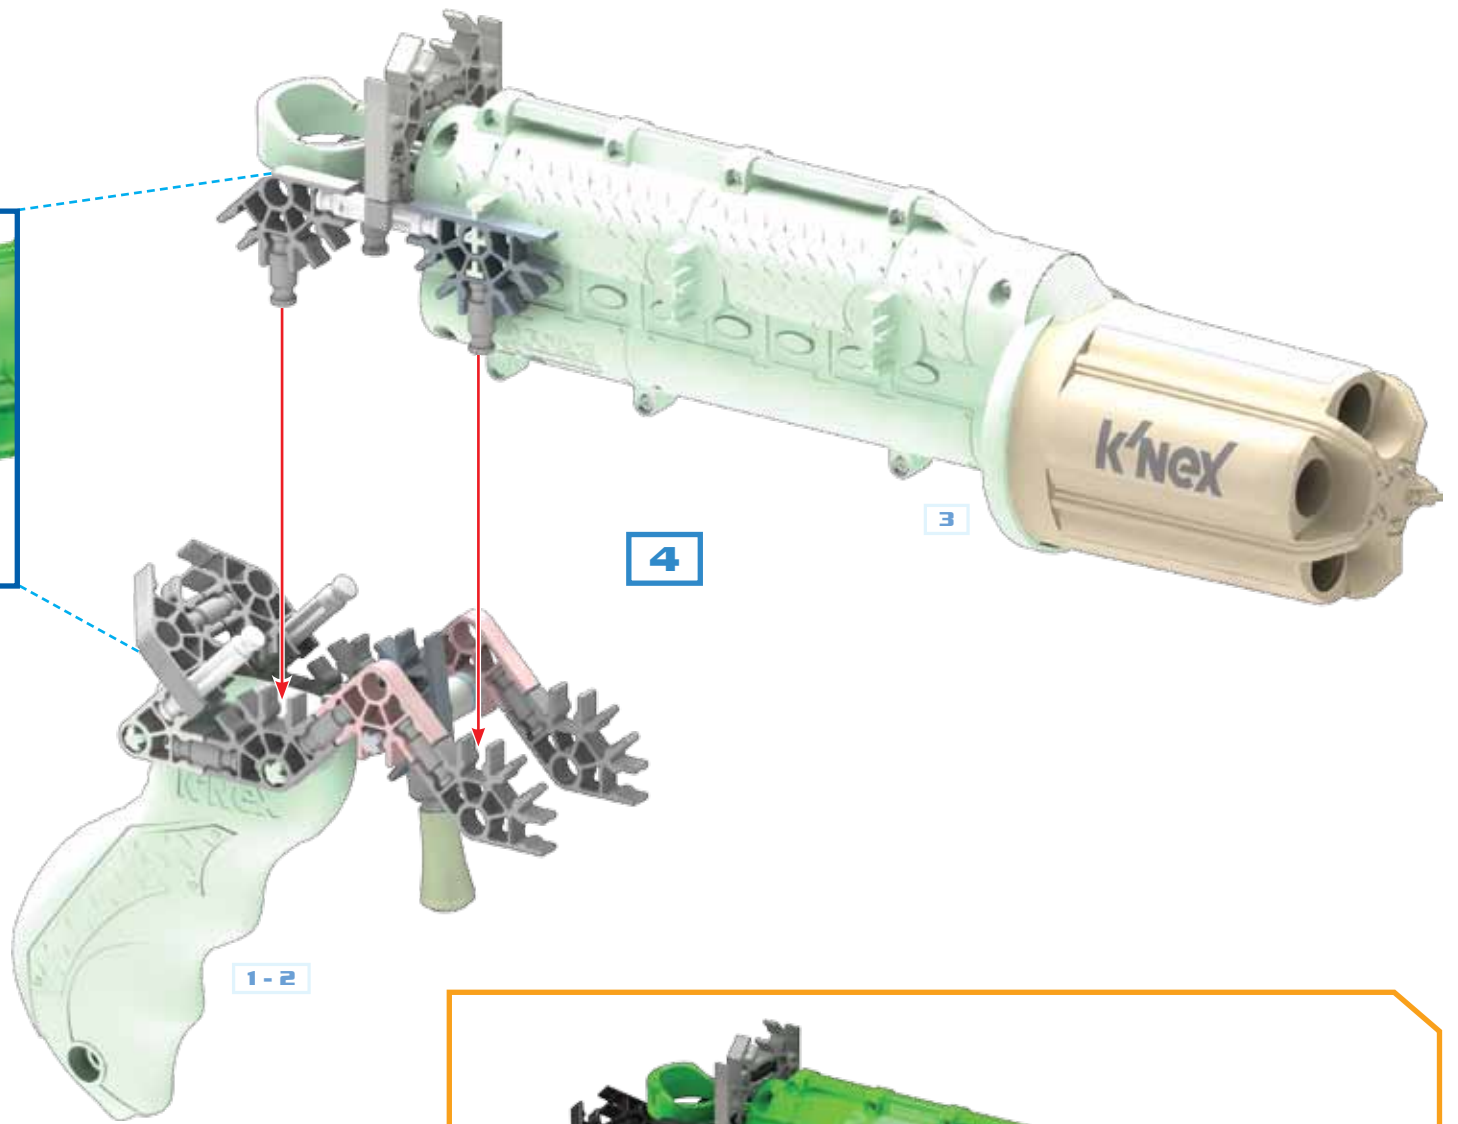

# 47009 Super Strike Rotashot Blaster Alt 3

- |   |  |   |  |   |  |   |  |   |  |   |  |
|---|--|---|--|---|--|---|--|---|--|---|--|
| 1 |  | 2 |  | 2 |  | 1 |  | 1 |  | 1 |  |
| 1 |  |   |  | 1 |  | 2 |  | 2 |  |   |  |
| 4 |  |   |  | 1 |  | 2 |  | 2 |  |   |  |

1 - 2

3

3

1-4

- 4 
- 3 
- 2 
- 2 
- 2 

5

1-4

1-5