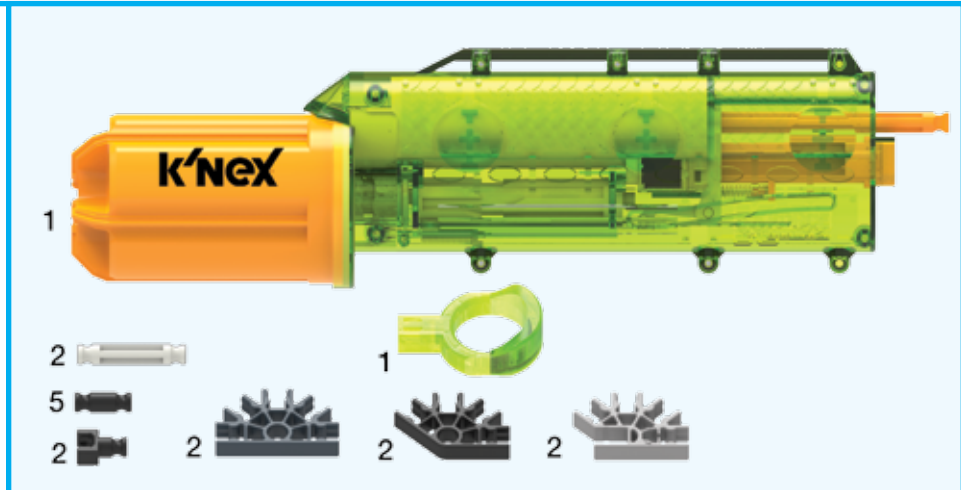

# 47009 Super Strike Rotashot Blaster Alt 3

- |   |  |   |  |   |  |   |  |   |  |   |  |
|---|--|---|--|---|--|---|--|---|--|---|--|
| 1 |  | 2 |  | 2 |  | 1 |  | 1 |  | 1 |  |
| 1 |  |   |  | 1 |  | 2 |  | 2 |  |   |  |
| 4 |  |   |  | 1 |  | 2 |  | 2 |  |   |  |

1 - 2

3

3

1-4

- 4 
- 3 
- 2 
- 2 
- 2 

5

1-4

1-5