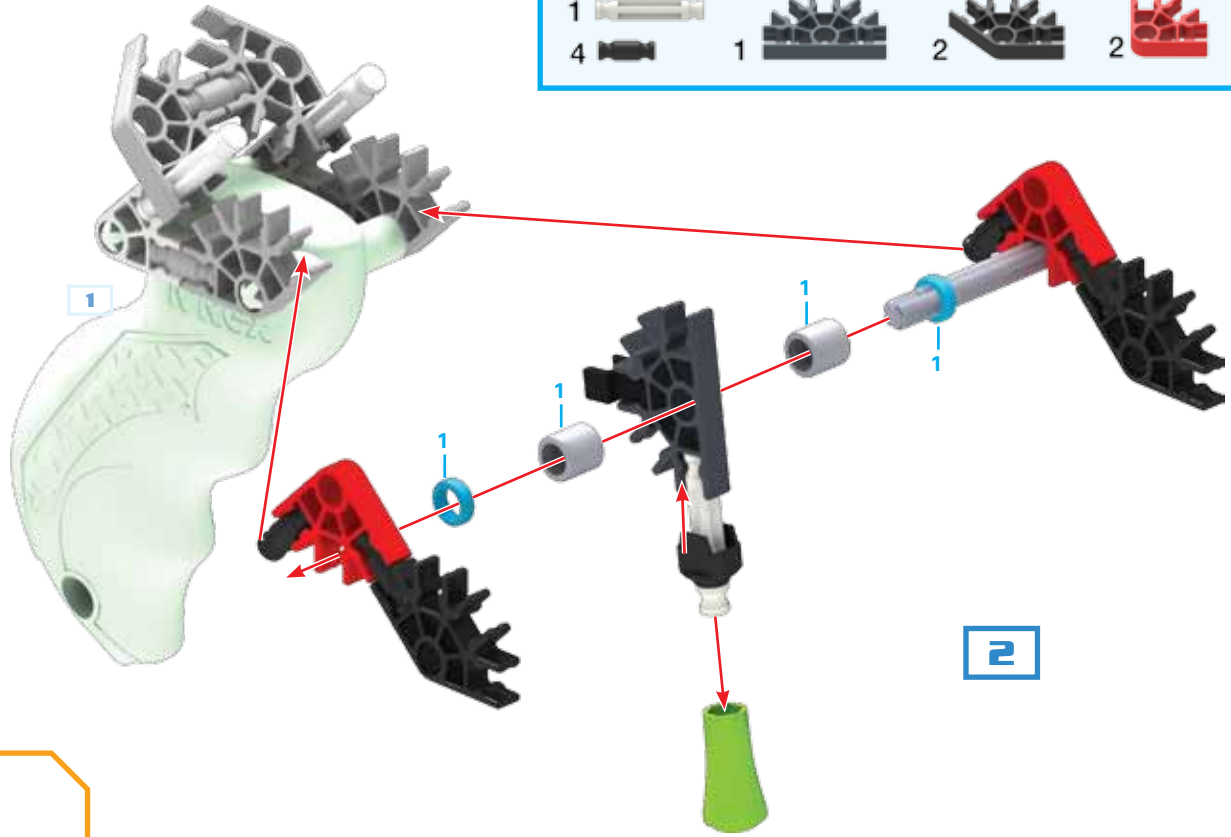

# 47009 Super Strike Rotashot Blaster Alt 3

- |   |  |   |  |   |  |   |  |   |  |   |  |
|---|--|---|--|---|--|---|--|---|--|---|--|
| 1 |  | 2 |  | 2 |  | 1 |  | 1 |  | 1 |  |
| 1 |  |   |  | 1 |  | 2 |  | 2 |  |   |  |
| 4 |  |   |  | 1 |  | 2 |  | 2 |  |   |  |

1 - 2

3

3

1-4

- 4 
- 3 
- 2 
- 2 
- 2 

5

1-4

1-5