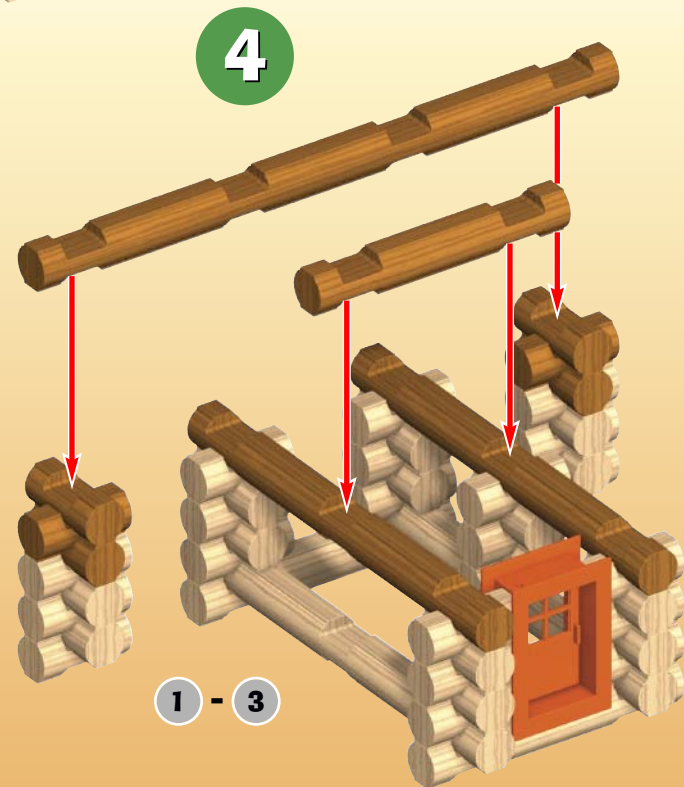

INCLUYE: 80 TRONCOS DE MADERA, 1 LA CABALLERÍA MANDA,
1 OSO, 1 PERRO, 1 PUERTA, 1 MARCO PARA PUERTA,
1 TECHA DE OBSERVACIÓN, 1 TECHO PARA AGREGAR,
1 LA CIMA DE ÁRBOL.

YOU CAN CREATE THESE OTHER
BUILDINGS OR DESIGN YOUR OWN!

K'NEX
www.knex.com

©2010 K'NEX
Limited Partnership Group
P.O. Box 700
Hatfield, PA 19440-0700

Made in China.
Fabriqués en Chine.
Hecho en China.

Product & colors may vary. Most models can be built one at a time. Instructions are included for the model shown on the package front. HASBRO and its logos, Playskool and LINCOLN LOGS are trademarks of HASBRO and are used with permission. ©2010 HASBRO. All Rights Reserved.
Produits et couleurs peuvent varier. La plupart des modèles ne peuvent être construits que un à un. Les instructions sont incluses pour le modèle figurant sur le devant de la boîte.
El producto y los colores pueden variar. La mayoría de los modelos se pueden construir uno a la vez. Se incluyen instrucciones para el modelo que se ve en el frente del paquete.

Licensed by:
Hasbro

PLAYSKOOL

V1-12/09

00878

3+

GREEN VALLEY LOOKOUT™