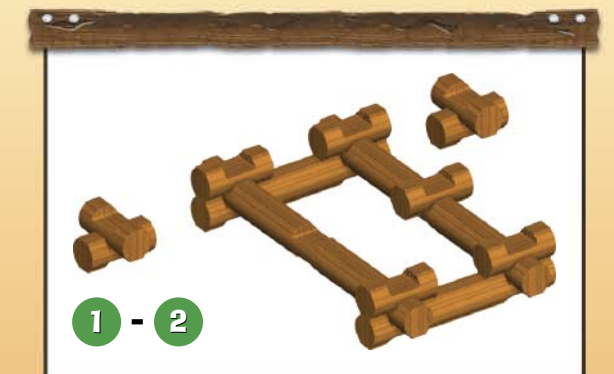

K'NEX
www.knex.com

©2010 K'NEX
Limited Partnership Group
P.O. Box 700
Hatfield, PA 19440-0700

Made in China.
Fabriqués en Chine.
Hecho en China.

Product & colors may vary. Most models can be built one at a time. Instructions are included for the model shown on the package front. HASBRO and its logos, Playskool and LINCOLN LOGS are trademarks of HASBRO and are used with permission. ©2010 HASBRO. All Rights Reserved.
Produits et couleurs peuvent varier. La plupart des modèles ne peuvent être construits que un à un. Les instructions sont incluses pour le modèle figurant sur le devant de la boîte.
El producto y los colores pueden variar. La mayoría de los modelos se pueden construir uno a la vez. Se incluyen instrucciones para el modelo que se ve en el frente del paquete.

Licensed by:
Hasbro

PLAYSKOOL

V1-12/09

00878

3+