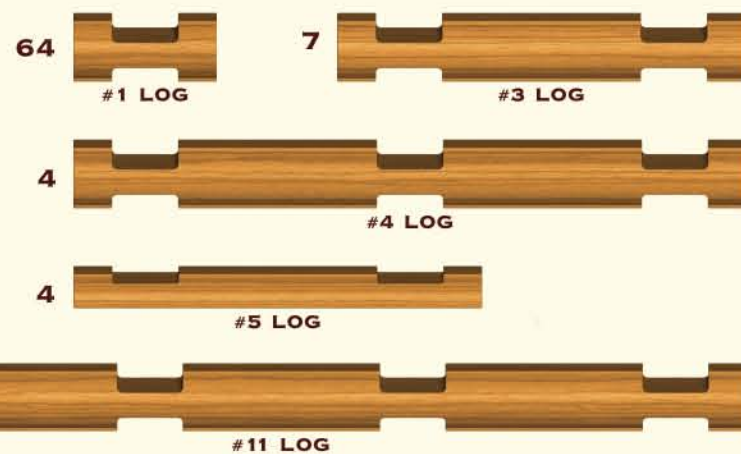

THE ORIGINAL
LINCOLN LOGS
BUILDING SET

1-800-KID-KNEX
(usa/canada)

CHECK US OUT ON THE WEB!
[HTTP://LINCOLNLOGS.KNEX.COM](http://LINCOLNLOGS.KNEX.COM)

VENEZ NOUS RENDRE VISITE SUR LE WEB!
VISITE NUESTRA PÁGINA EN EL INTERNET!

INCLUDES: 80 LOGS, 1 CAVALRY OFFICER FIGURE,
1 BEAR FIGURE, 1 DOG FIGURE, 1 DOOR, 1 DOOR FRAME,
1 LOOK-OUT ROOF, 1 ADD-ON ROOF, 1 TREE TOP.

COMPREND: 80 RONDINS EN BOIS,
1 LA CAVALERIE COMMANDANT, 1 OURS, 1 CHIEN,
1 PORTE, 1 CHAMBRANLE DE PORTE, 1 TOIT DE GUET,
1 TOIT D'APPOINT, 1 FAÎTE D'ARBRE.

INCLUYE: 80 TRONCOS DE MADERA, 1 LA CABALLERÍA MANDA,
1 OSO, 1 PERRO, 1 PUERTA, 1 MARCO PARA PUERTA,
1 TECHA DE OBSERVACIÓN, 1 TECHO PARA AGREGAR,
1 LA CIMA DE ÁRBOL.

YOU CAN CREATE THESE OTHER
BUILDINGS OR DESIGN YOUR OWN!