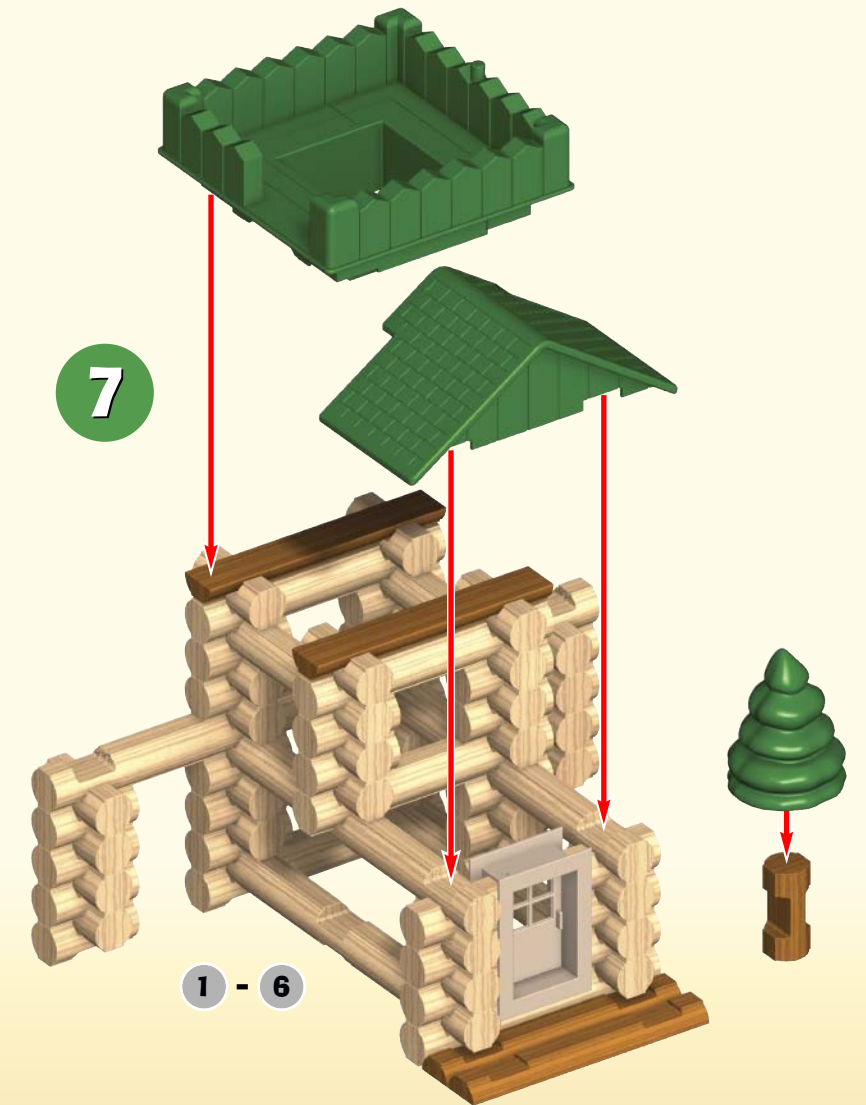

INCLUYE: 80 TRONCOS DE MADERA, 1 LA CABALLERÍA MANDA,
1 OSO, 1 PERRO, 1 PUERTA, 1 MARCO PARA PUERTA,
1 TECHA DE OBSERVACIÓN, 1 TECHO PARA AGREGAR,
1 LA CIMA DE ÁRBOL.

YOU CAN CREATE THESE OTHER
BUILDINGS OR DESIGN YOUR OWN!

Licensed by:
Hasbro

PLAYSKOOL

V1-12/09

00878

3+

GREEN VALLEY LOOKOUT™