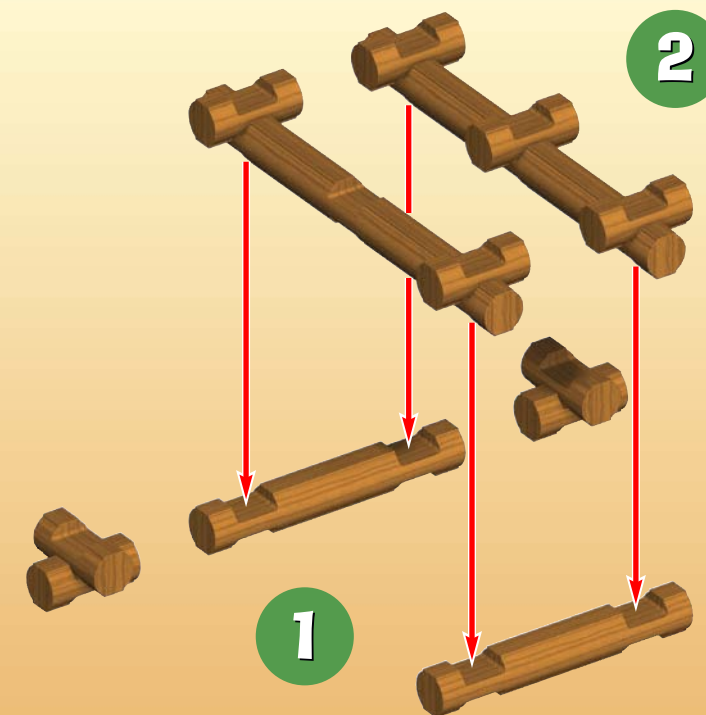

K'NEX
www.knex.com

©2010 K'NEX
Limited Partnership Group
P.O. Box 700
Hatfield, PA 19440-0700

Made in China.
Fabriqués en Chine.
Hecho en China.

Product & colors may vary. Most models can be built one at a time. Instructions are included for the model shown on the package front. HASBRO and its logos, Playskool and LINCOLN LOGS are trademarks of HASBRO and are used with permission. ©2010 HASBRO. All Rights Reserved.
Produits et couleurs peuvent varier. La plupart des modèles ne peuvent être construits que un à un. Les instructions sont incluses pour le modèle figurant sur le devant de la boîte.
El producto y los colores pueden variar. La mayoría de los modelos se pueden construir uno a la vez. Se incluyen instrucciones para el modelo que se ve en el frente del paquete.

Licensed by:
Hasbro

PLAYSKOOL

V1-12/09

00878

3+