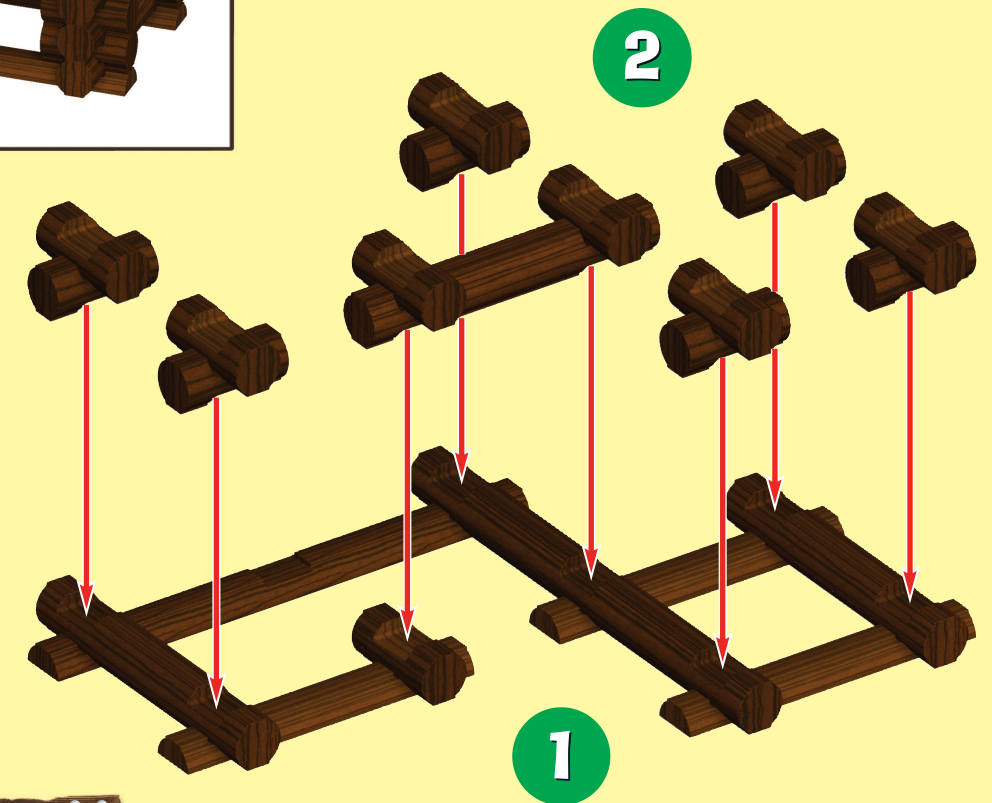

FRONTIER CABIN™

ALL
WOOD
PIECES
Just Like You Remember™

TIP FOR PARENTS:
Because LINCOLN LOGS pieces are colored and stained in the traditional manner, the dyes can rub off. Use is recommended on surfaces that can be wiped clean. Avoid placing the logs directly on carpet and other absorbent surfaces, which may cause staining.

CONSEIL AUX PARENTS :
Les éléments de LINCOLN LOGS étant colorés et teintés de manière traditionnelle, les couleurs peuvent déteindre. Il est donc recommandé de poser les éléments sur des surfaces qui peuvent être facilement essuyées. Évitez aussi de placer les bûches directement sur les moquettes, les tapis, et les autres surfaces absorbantes. Elles risqueraient de se tacher.