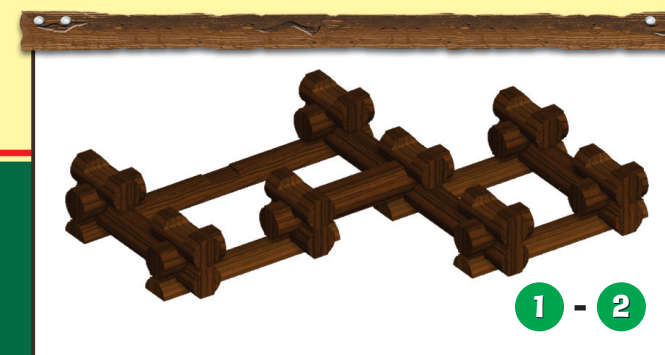

FRONTIER CABIN™

ALL
WOOD
PIECES
Just Like You Remember™

TIP FOR PARENTS:
Because LINCOLN LOGS pieces are colored and stained in the traditional manner, the dyes can rub off. Use is recommended on surfaces that can be wiped clean. Avoid placing the logs directly on carpet and other absorbent surfaces, which may cause staining.

CONSEIL AUX PARENTS :
Les éléments de LINCOLN LOGS étant colorés et teintés de manière traditionnelle, les couleurs peuvent déteindre. Il est donc recommandé de poser les éléments sur des surfaces qui peuvent être facilement essuyées. Évitez aussi de placer les bûches directement sur les moquettes, les tapis, et les autres surfaces absorbantes. Elles risqueraient de se tacher.