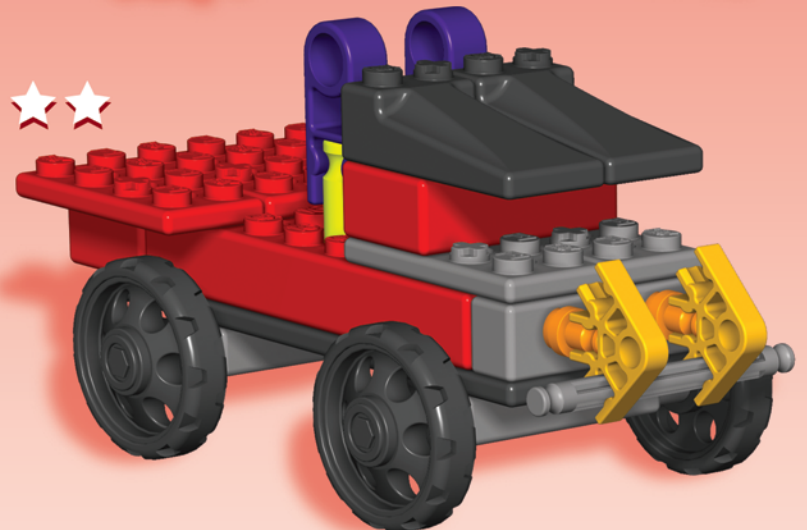

 2009 K'NEX Limited Partnership Group
P.O. Box 700
Hatfield, PA
19440-0700
408433.11-V3-09/09

FAST RIDES MULTI-MODEL BUILDING SET™

WARNING:

CHOKING HAZARD - Small parts. Not for children under 3 years.

AVERTISSEMENT:

DANGER D' TOUFFEMENT - Pi ces de petite taille. Ne pas donner aux enfants de moins de 3 ans.

11604

For instructions of these models go to www.knex.com/instructions and enter code **11604**.

Pour trouver des instructions pour ces id es de jouet visite knex.com/instructions et entre le code **11604**.