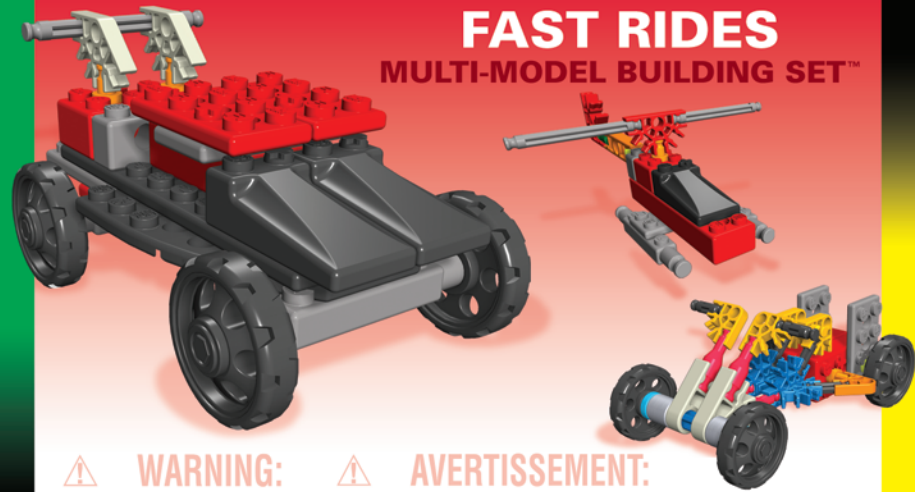

- Identifies Genuine K'NEX Bricks.
- Identifie que ce sont d'authentiques briques K'NEX.
- Identifica los ladrillos genuinos de K'NEX.
- Identifiziert echte K'NEX-Bausteine.
- Edentifica i veri blocchi K'NEX.
- Identifica que s o cubos genuinos da K'NEX.
- Identificeert K'NEX bakstenen voor.

 2009 K'NEX Limited Partnership Group
P.O. Box 700
Hatfield, PA
19440-0700
408433.11-V3-09/09

FAST RIDES MULTI-MODEL BUILDING SET™

WARNING:

CHOKING HAZARD - Small parts. Not for children under 3 years.

AVERTISSEMENT: