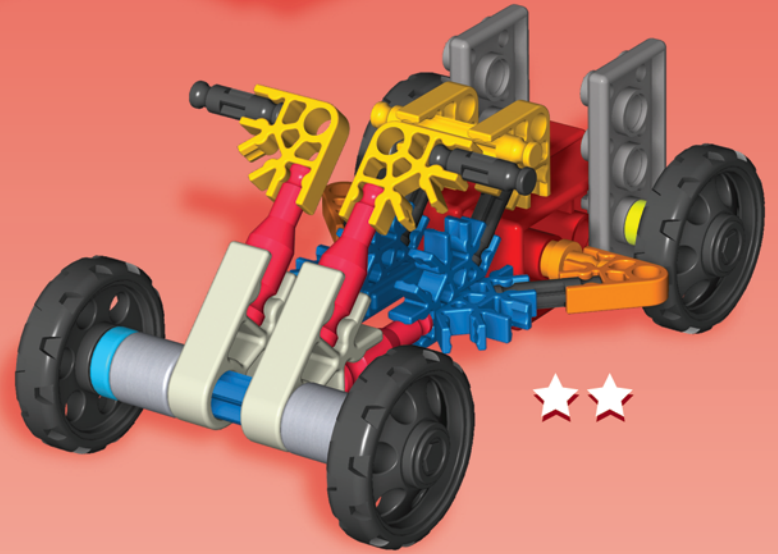

 2009 K'NEX Limited Partnership Group
P.O. Box 700
Hatfield, PA
19440-0700
408433.11-V3-09/09

FAST RIDES MULTI-MODEL BUILDING SET™

WARNING:

CHOKING HAZARD - Small parts. Not for children under 3 years.

AVERTISSEMENT:

DANGER D' TOUFFEMENT - Pi ces de petite taille. Ne pas donner aux enfants de moins de 3 ans.

11604

For instructions of these models go to www.knex.com/instructions and enter code **11604**.

Pour trouver des instructions pour ces id es de jouet visite knex.com/instructions et entre le code **11604**.