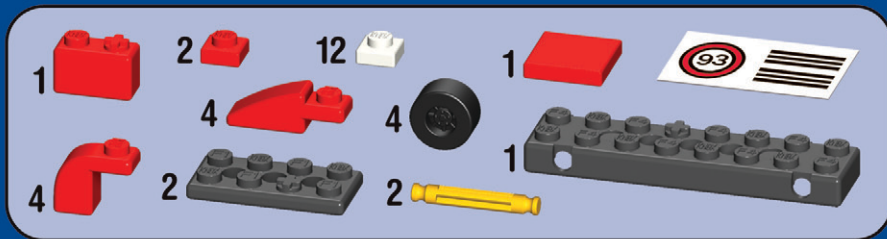

(DE) www.tomy.de; TOMY DE Careline

©2010 K'NEX Limited Partnership Group, P.O. Box 700, Hatfield, PA 19440-0700, United States.  
 K'NEX and Imagine, Build, Play are registered trademarks of K'NEX Limited Partnership Group.  
 Product & colors may vary. Standard K'NEX parts made in USA. Special components made in China.  
 (ES) K'NEX y Imagine, Build, Play son marcas registradas de K'NEX Limited Partnership Group.  
 El producto y los colores pueden variar. Piezas estándar de K'NEX hechas en EE.UU. Componentes  
 especiales hechos en China. (FR) K'NEX et Imagine, Build, Play sont des marques déposées  
 de K'NEX Limited Partnership Group. Produits et couleurs peuvent varier. Pièces  
 K'NEX courantes fabriqués aux États-Unis. Éléments spéciaux fabriqués en Chine.