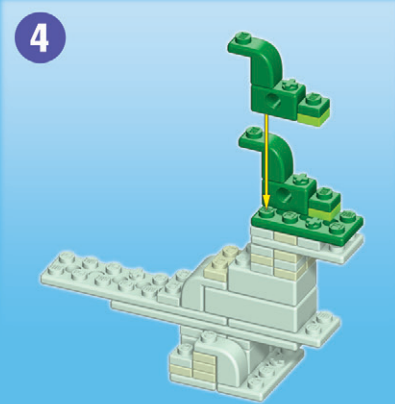

118170-V1-09/10

K'NEX

Imagine • Build • Play™

5+

DINOSAURS™

WARNING:
CHOKING HAZARD - Small parts.
Not for children under 3 years.

ADVERTENCIA:
PELIGRO DE ASFIXIA - Piezas pequeñas.
No para niños menores de 3 años.

AVERTISSEMENT :
DANGER D'ÉTOUFFEMENT - Pièces de petite taille.
Ne convient pas aux enfants de moins de 3 ans.

11870

For instructions of these 3 models go to website www.knex.com/instructions and enter 11870.