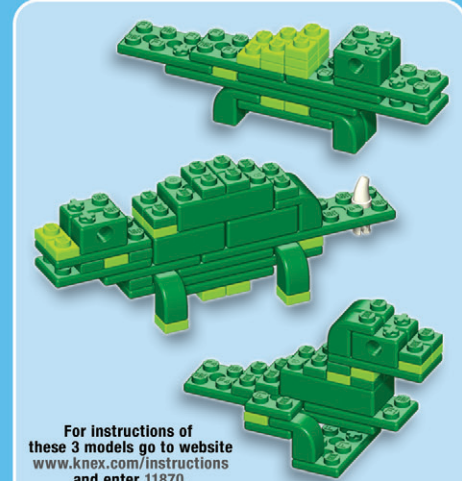

For instructions of these 3 models go to website www.knex.com/instructions and enter 11870.

Usted puede encontrar instrucciones para estos 3 en el Internet www.knex.com/instructions y uso el número 11870.

Vous pouvez trouver des instructions pour ces 3 sur Internet www.knex.com/instructions et utilisation le numéro 11870.