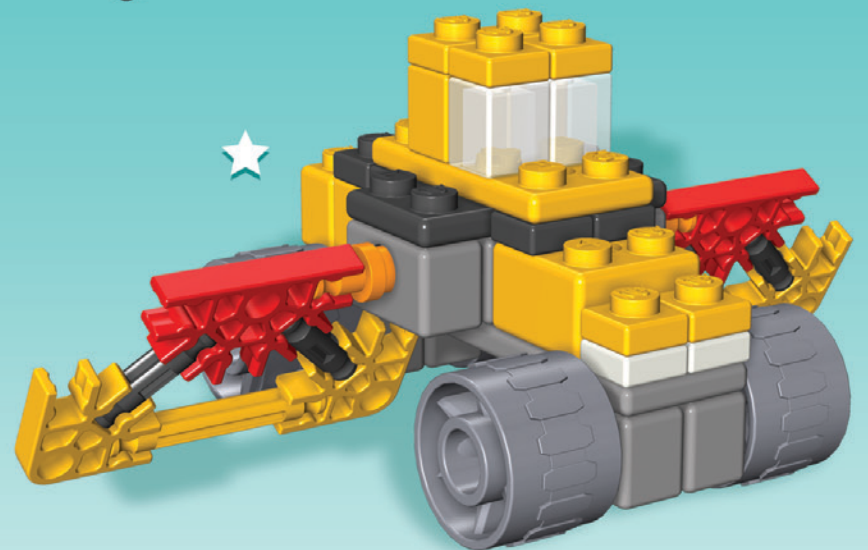

CONSTRUCTION™

Sold separately.
Vendus séparément.
Se venden por separado.
Separat erhältlich.
Venduti separatamente.
Vendidos separadamente.
Afzonderlijk verkocht.

For instructions of these models
go to www.knex.com/instructions
and enter code **11422**.

Pour trouver des instructions pour ces idées
de jouet visitez knex.com/instructions
et entre le code 11422.