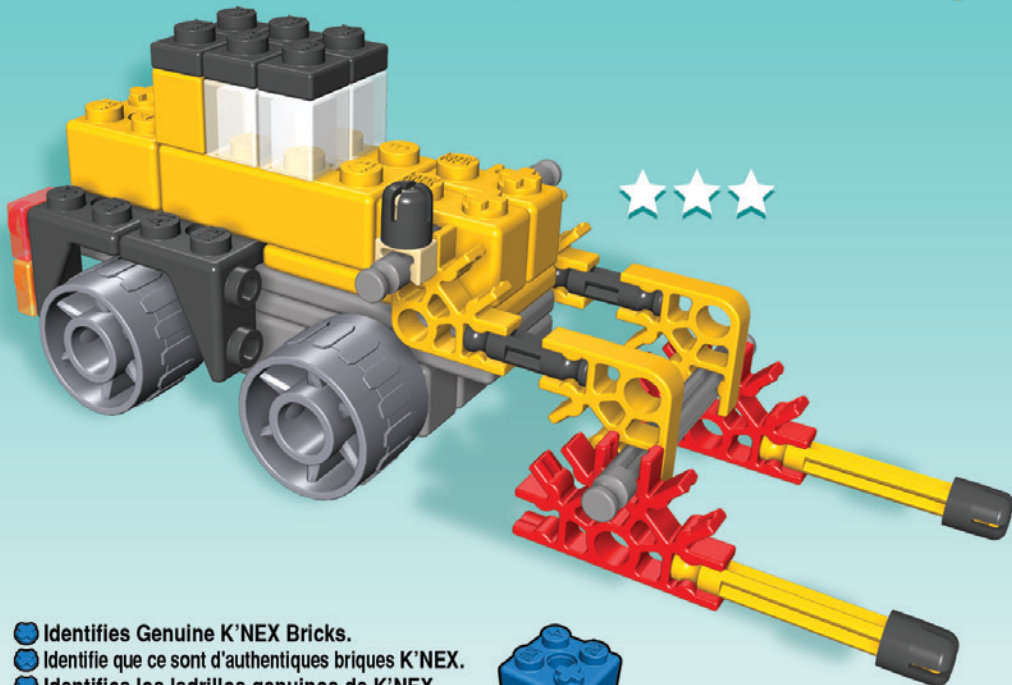

11422

★★

★★★

★★

- Identifies Genuine K'NEX Bricks.
- Identifie que ce sont d'authentiques briques K'NEX.
- Identifica los ladrillos genuinos de K'NEX.
- Identifiziert echte K'NEX-Bausteine.
- Edentifica i veri blocchi K'NEX.
- Identifica que são cubos genuínos da K'NEX.
- Identificeert K'NEX bakstenen voor.

For instructions of these models go to www.knex.com/instructions and enter code **11422**.

Pour trouver des instructions pour ces idées de jouet visite knex.com/instructions et entre le code **11422**.