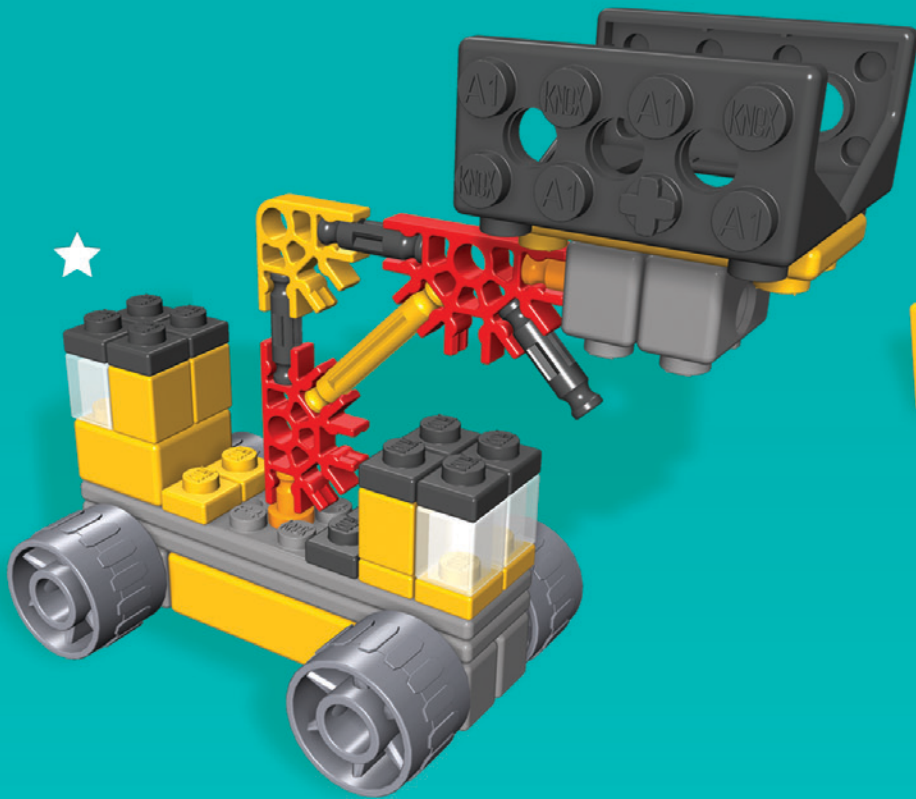

CONSTRUCTION™

Sold separately.
Vendus séparément.
Se venden por separado.
Separat erhältlich.
Venduti separatamente.
Vendidos separadamente.
Afzonderlijk verkocht.

For instructions of these models
go to www.knex.com/instructions
and enter code **11422**.

Pour trouver des instructions pour ces idées
de jouet visitez knex.com/instructions
et entre le code 11422.