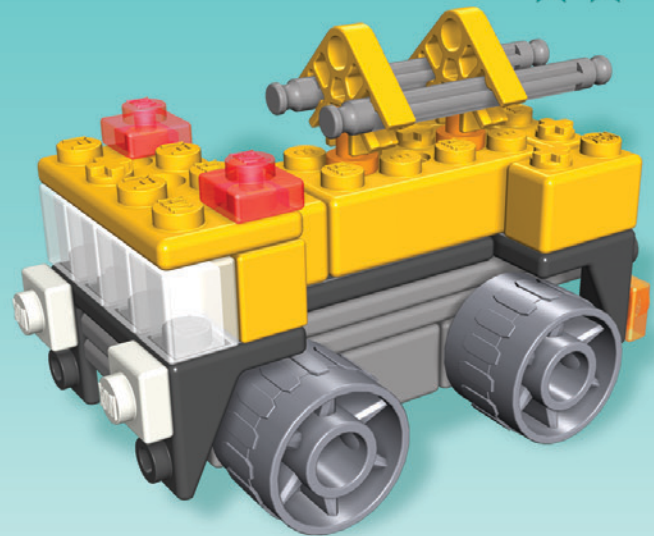

11422

★★

★★★

★★

- Identifies Genuine K'NEX Bricks.
- Identifie que ce sont d'authentiques briques K'NEX.
- Identifica los ladrillos genuinos de K'NEX.
- Identifiziert echte K'NEX-Bausteine.
- Edentifica i veri blocchi K'NEX.
- Identifica que são cubos genuínos da K'NEX.
- Identificeert K'NEX bakstenen voor.