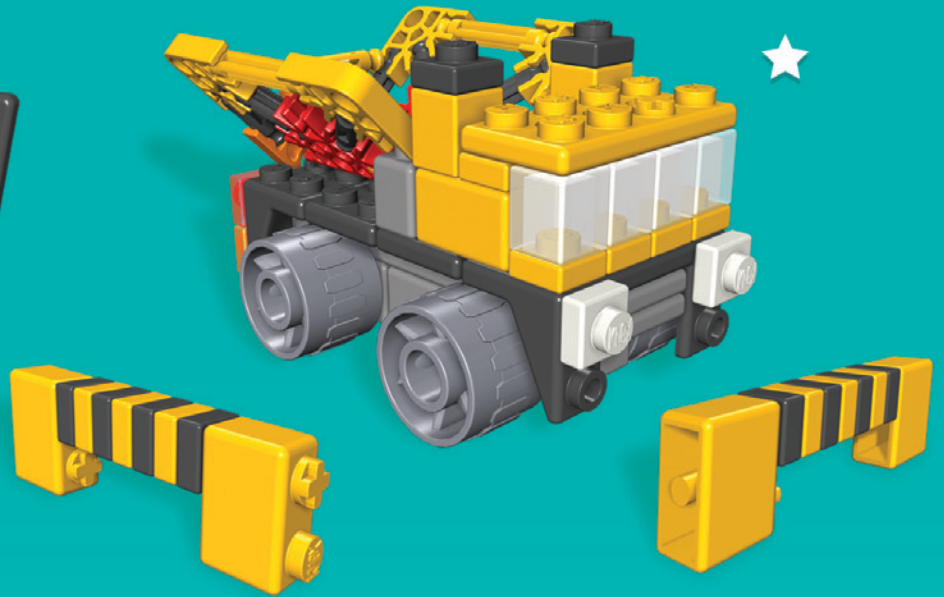

CONSTRUCTION™

Sold separately.
Vendus séparément.
Se venden por separado.
Separat erhältlich.
Venduti separatamente.
Vendidos separadamente.
Afzonderlijk verkocht.

For instructions of these models
go to www.knex.com/instructions
and enter code **11422**.

Pour trouver des instructions pour ces idées
de jouet visitez knex.com/instructions
et entre le code 11422.