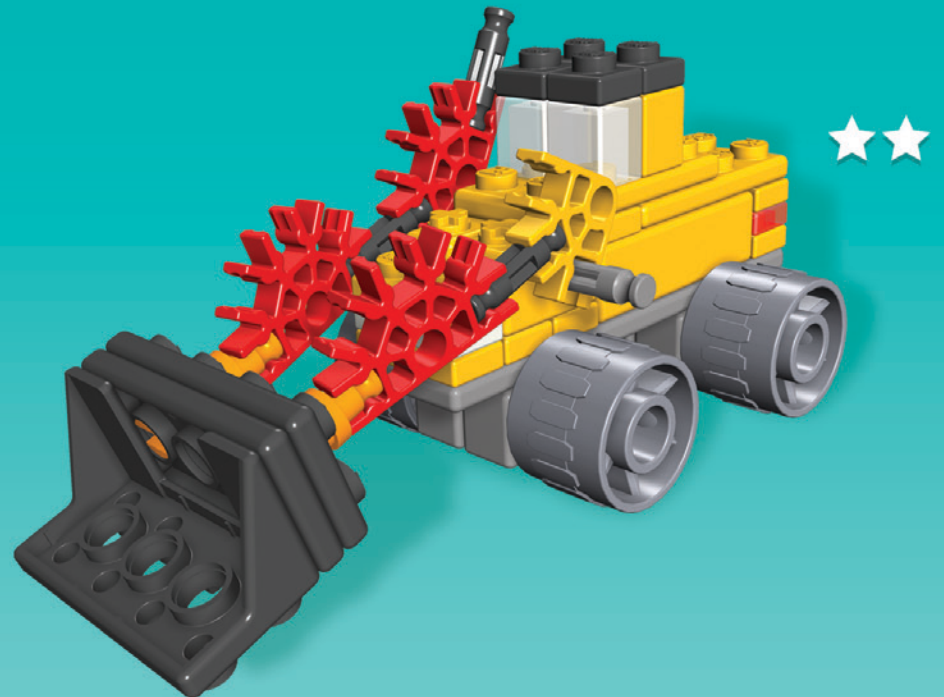

CONSTRUCTION™

Sold separately.
Vendus séparément.
Se venden por separado.
Separat erhältlich.
Venduti separatamente.
Vendidos separadamente.
Afzonderlijk verkocht.

For instructions of these models
go to www.knex.com/instructions
and enter code **11422**.

Pour trouver des instructions pour ces idées
de jouet visitez knex.com/instructions
et entre le code 11422.