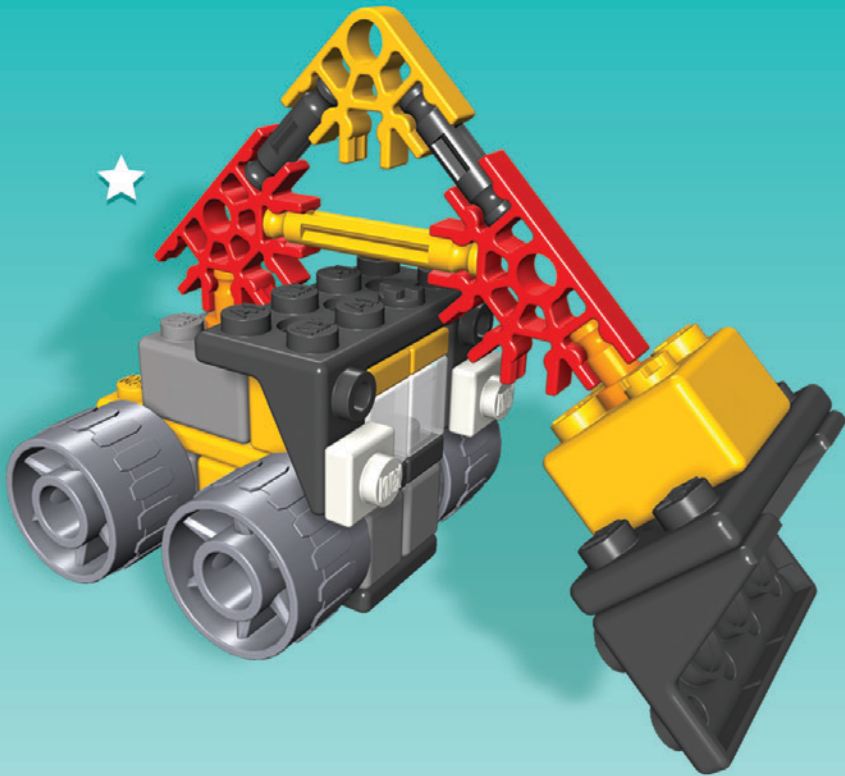

CONSTRUCTION™

Sold separately.
Vendus séparément.
Se venden por separado.
Separat erhältlich.
Venduti separatamente.
Vendidos separadamente.
Afzonderlijk verkocht.

For instructions of these models
go to www.knex.com/instructions
and enter code **11422**.

Pour trouver des instructions pour ces idées
de jouet visitez knex.com/instructions
et entre le code 11422.