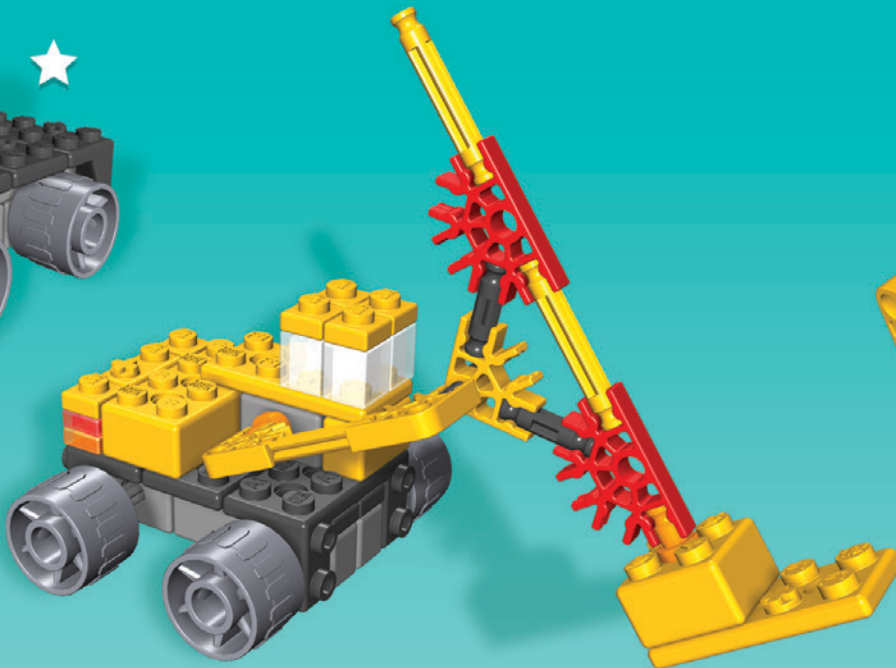

11422

★★

★★★

★★

- Identifies Genuine K'NEX Bricks.
- Identifie que ce sont d'authentiques briques K'NEX.
- Identifica los ladrillos genuinos de K'NEX.
- Identifiziert echte K'NEX-Bausteine.
- Edentifica i veri blocchi K'NEX.
- Identifica que são cubos genuínos da K'NEX.
- Identificeert K'NEX bakstenen voor.