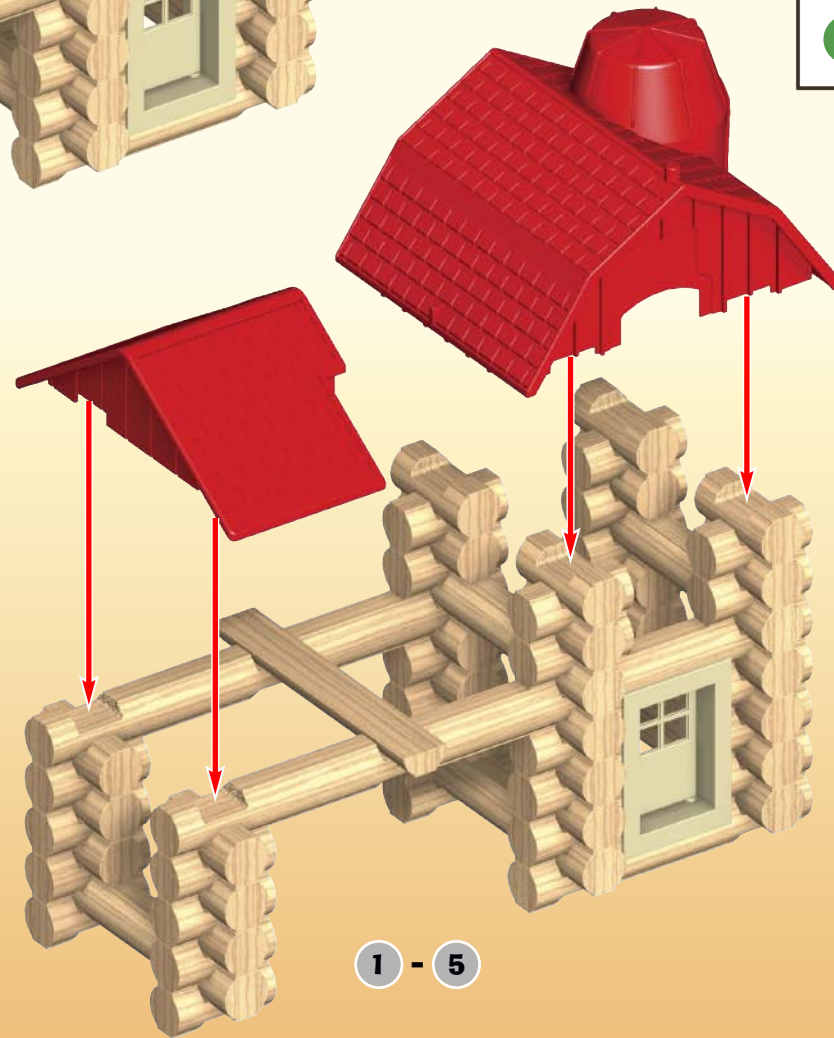

BUCKAROO BARN™

1 - 2

1 - 4

1 - 7

1 - 3

1 - 5

7