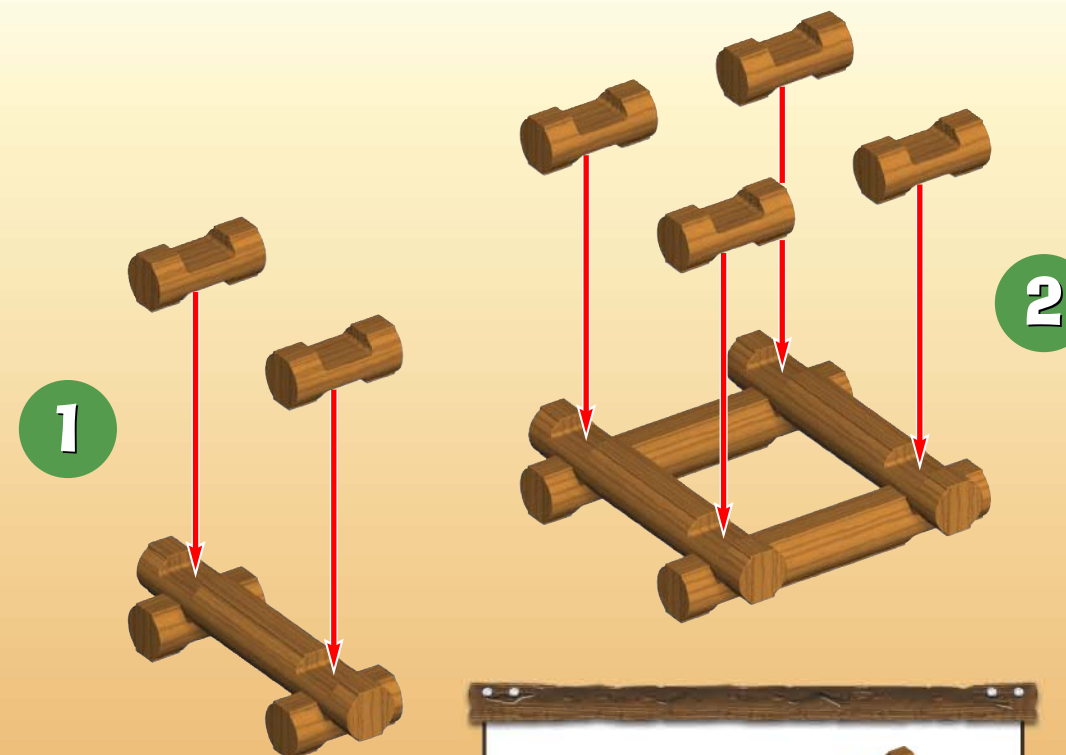

K'NEX
www.knex.com

©2010 K'NEX Limited Partnership Group
P.O. Box 700
Hatfield, PA 19440-0700
Made in China.
Fabriqués en Chine.
Hecho en China.

Product & colors may vary. Most models can be built one at a time. Instructions are included for the model shown on the package front. HASBRO and its logos, Playskool and LINCOLN LOGS are trademarks of HASBRO and are used with permission. ©2010 HASBRO. All Rights Reserved.
Produits et couleurs peuvent varier. La plupart des modèles ne peuvent être construits que un à un. Les instructions sont incluses pour le modèle figurant sur le devant de la boîte.
El producto y los colores pueden variar. La mayoría de los modelos se pueden construir uno a la vez. Se incluyen instrucciones para el modelo que se ve en el frente del paquete.

Licensed by:
Hasbro
PLAYSKOOL

V1-11/09

00885

3+