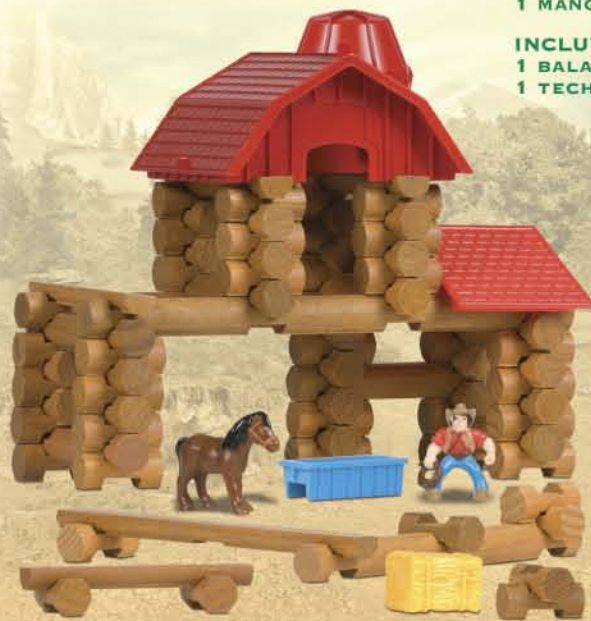

THE ORIGINAL
LINCOLN LOGS
BUILDING SET

CHECK US OUT ON THE WEB!
[HTTP://LINCOLNLOGS.KNEX.COM](http://LINCOLNLOGS.KNEX.COM)
VENEZ NOUS RENDRE VISITE SUR LE WEB !
VISITE NUESTRA PÁGINA EN EL INTERNET!

1-800-KID-KNEX
(usa/canada)

INCLUDES: 79 LOGS, 1 HORSE FIGURE, 1 COWBOY FIGURE, 1 HAY BALE, 1 DOOR, 1 DOOR FRAME, 1 BARN ROOF, 1 ADD-ON ROOF, 1 TROUGH.

COMPREND: 79 RONDINS EN BOIS, 1 CHEVAL, 1 COWBOY, 1 BALLE DE FOIN, 1 PORTE, 1 CHAMBRANLE DE PORTE, 1 TOIT DE GRANGE, 1 TOIT D'APPOINT, 1 MANGEOIRE.

INCLUYE: 79 TRONCOS DE MADERA, 1 CABALLO, 1 VAQUERO, 1 BALA DE HENO, 1 PUERTA, 1 MARCO PARA PUERTA, 1 TECHO DE GRANERO, 1 TECHO PARA AGREGAR, 1 BEBEDERO.

YOU CAN CREATE THESE OTHER BUILDINGS OR DESIGN YOUR OWN!