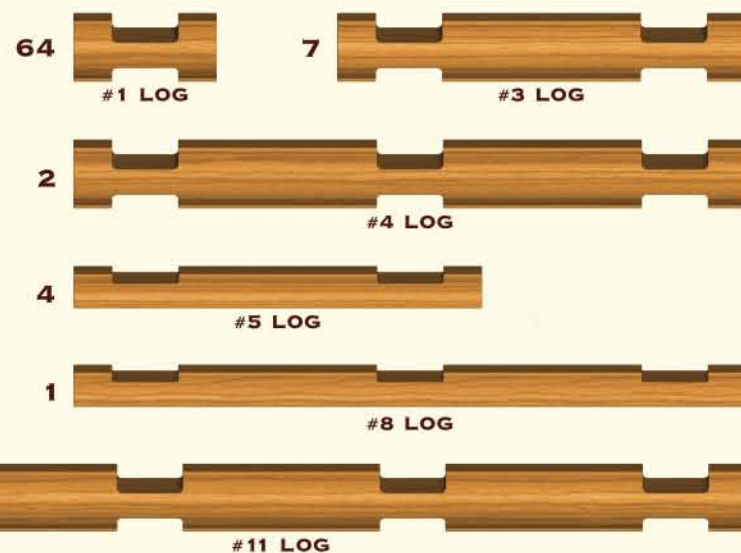

THE ORIGINAL
LINCOLN LOGS
BUILDING SET

CHECK US OUT ON THE WEB!
[HTTP://LINCOLNLOGS.KNEX.COM](http://LINCOLNLOGS.KNEX.COM)
VENEZ NOUS RENDRE VISITE SUR LE WEB !
VISITE NUESTRA PÁGINA EN EL INTERNET!

1-800-KID-KNEX
(usa/canada)

INCLUDES: 79 LOGS, 1 HORSE FIGURE, 1 COWBOY FIGURE, 1 HAY BALE, 1 DOOR, 1 DOOR FRAME, 1 BARN ROOF, 1 ADD-ON ROOF, 1 TROUGH.

COMPREND: 79 RONDINS EN BOIS, 1 CHEVAL, 1 COWBOY, 1 BALLE DE FOIN, 1 PORTE, 1 CHAMBRANLE DE PORTE, 1 TOIT DE GRANGE, 1 TOIT D'APPOINT, 1 MANGEOIRE.

INCLUYE: 79 TRONCOS DE MADERA, 1 CABALLO, 1 VAQUERO, 1 BALA DE HENO, 1 PUERTA, 1 MARCO PARA PUERTA, 1 TECHO DE GRANERO, 1 TECHO PARA AGREGAR, 1 BEBEDERO.

YOU CAN CREATE THESE OTHER BUILDINGS OR DESIGN YOUR OWN!