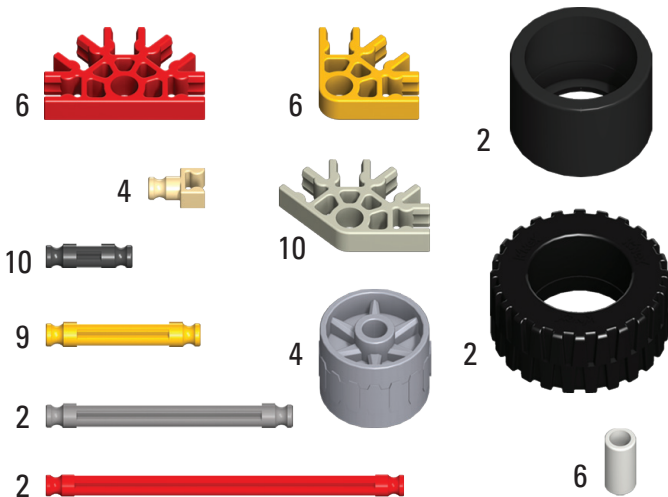

RACECAR
VOITURE DE
COURSE

WARNING: CHOKING HAZARD – Small parts. Not for children under 3 years.

ATTENTION : RISQUE D'ÉTOUFFEMENT – Pièces de petite taille. Ne convient pas aux enfants de moins de 3 ans.