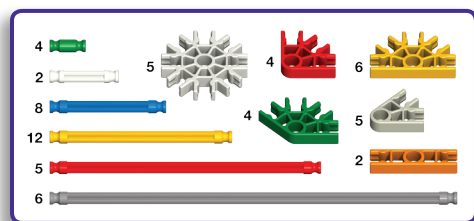

Total Parts
Parties Totales