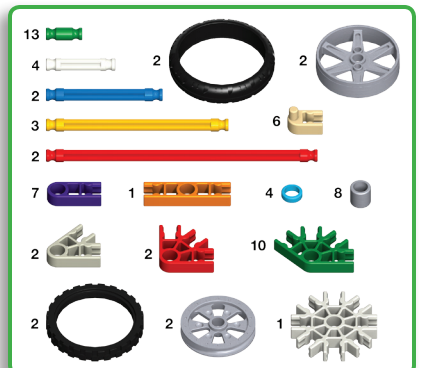

See-Saw
Balançoire à bascule