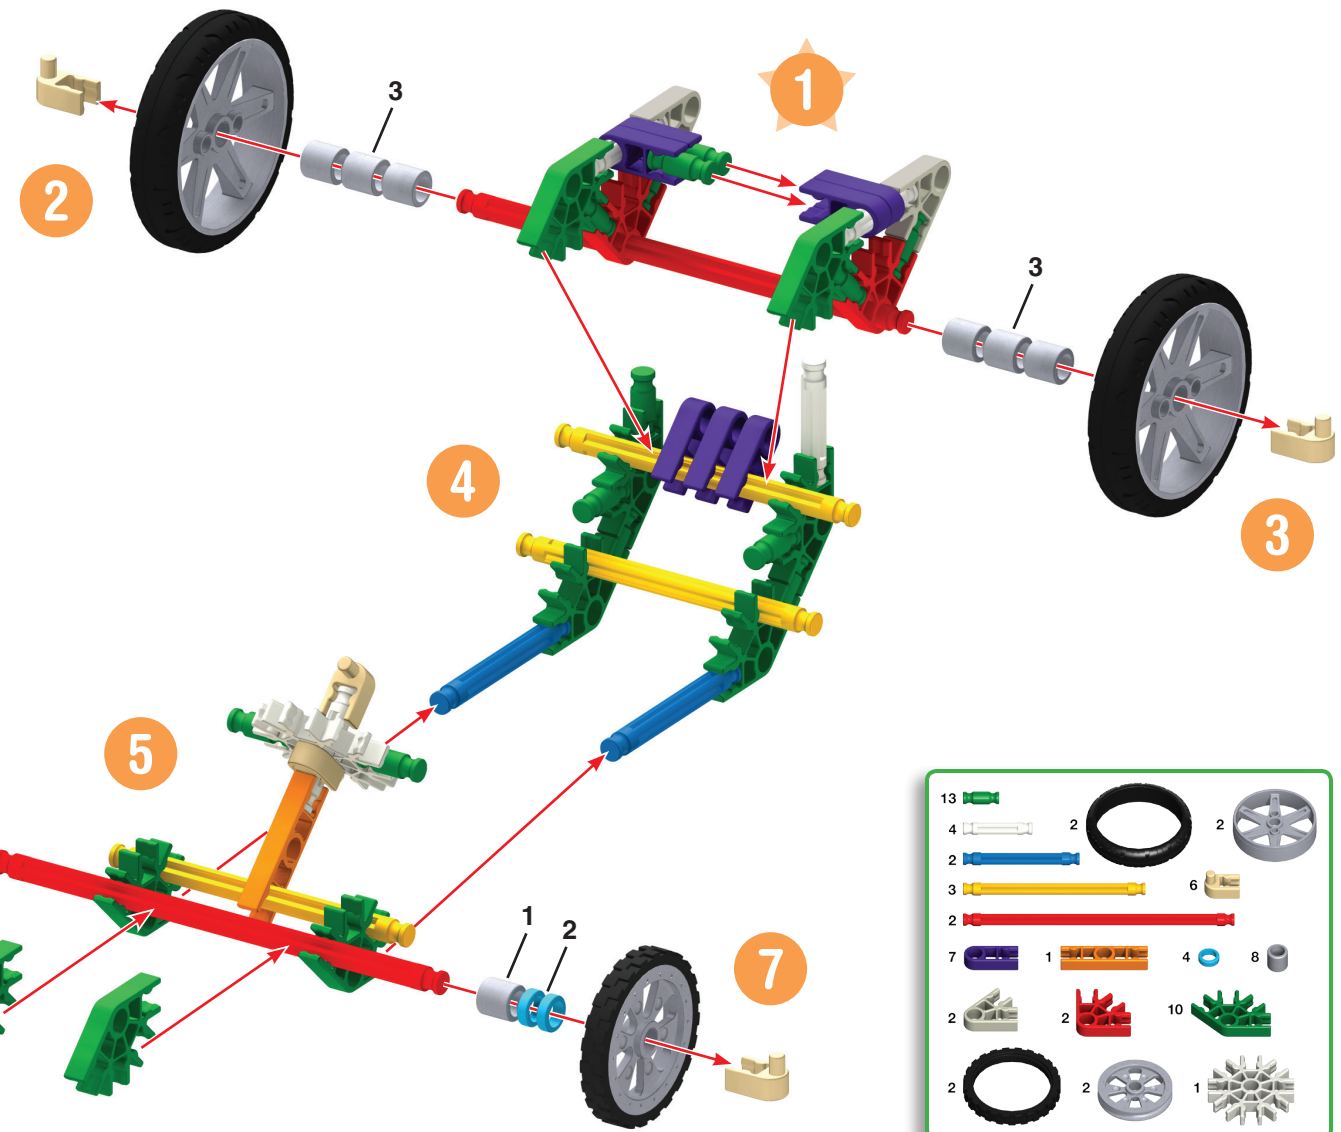

See-Saw
Balançoire à bascule