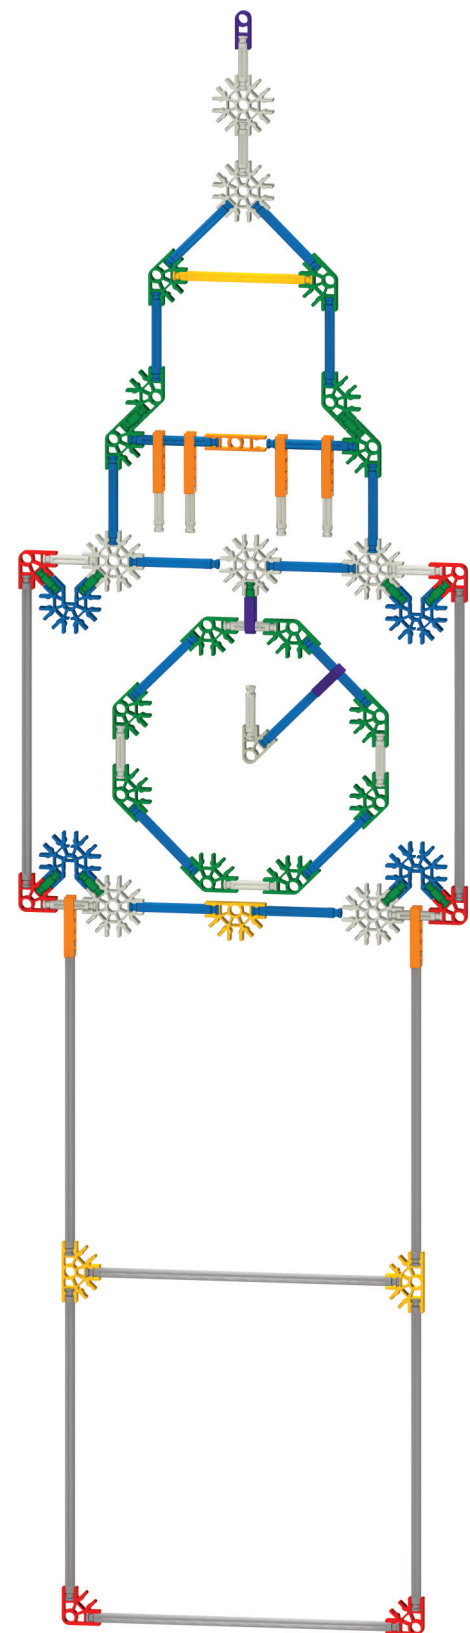

Clock Tower
Tour d'horloge