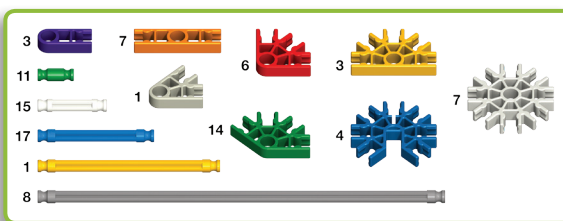

Clock Tower
Tour d'horloge