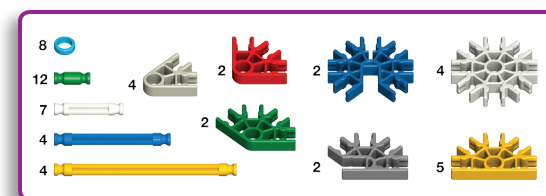

See-Saw
Balançoire à bascule