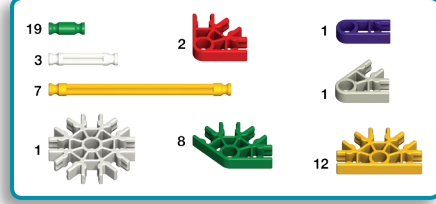

Giraffe
Girafe