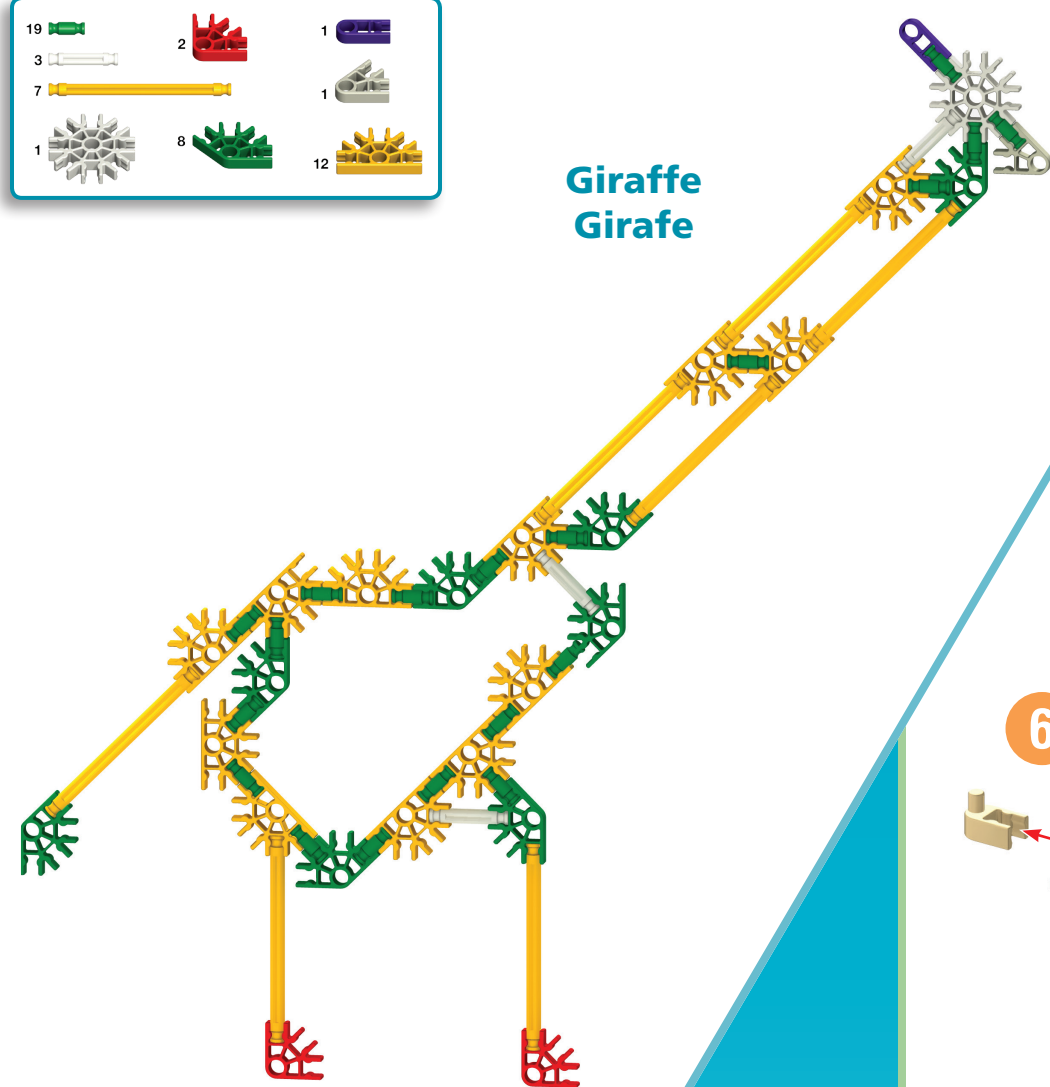

Giraffe
Girafe