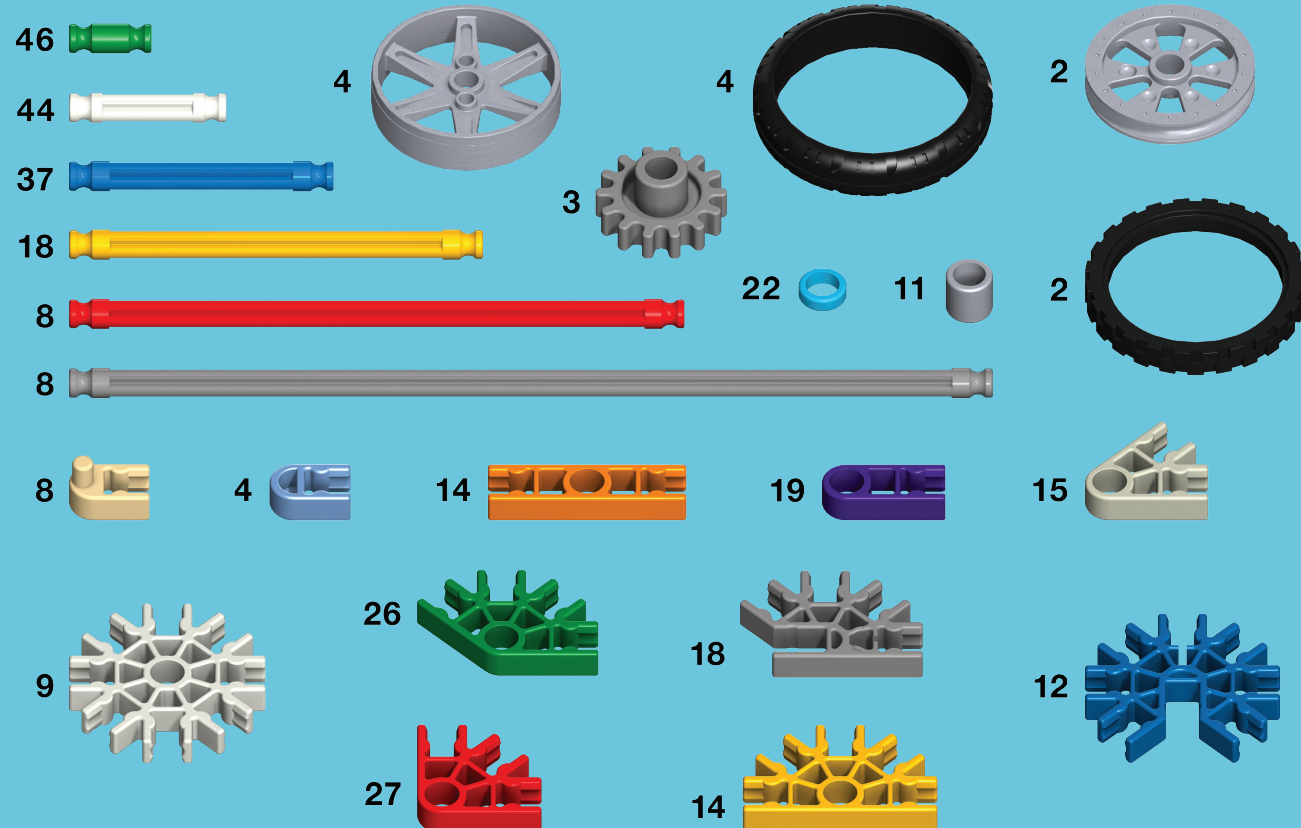

AMERICAN MADE PARTS
FAIT AUX ETATS-UNIS