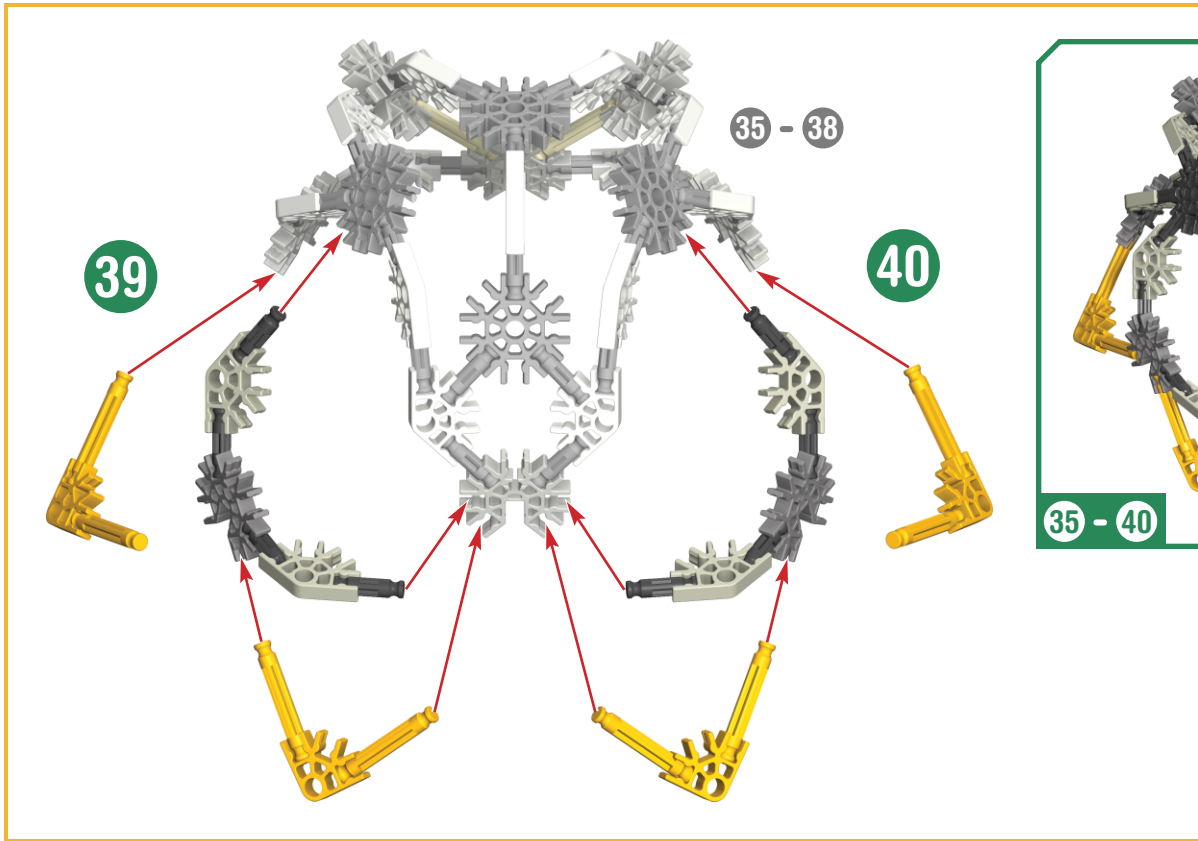

RAZOR/CHOMP BATTLE BOT™

1 - 2

x2

44

45

44

44 - 45