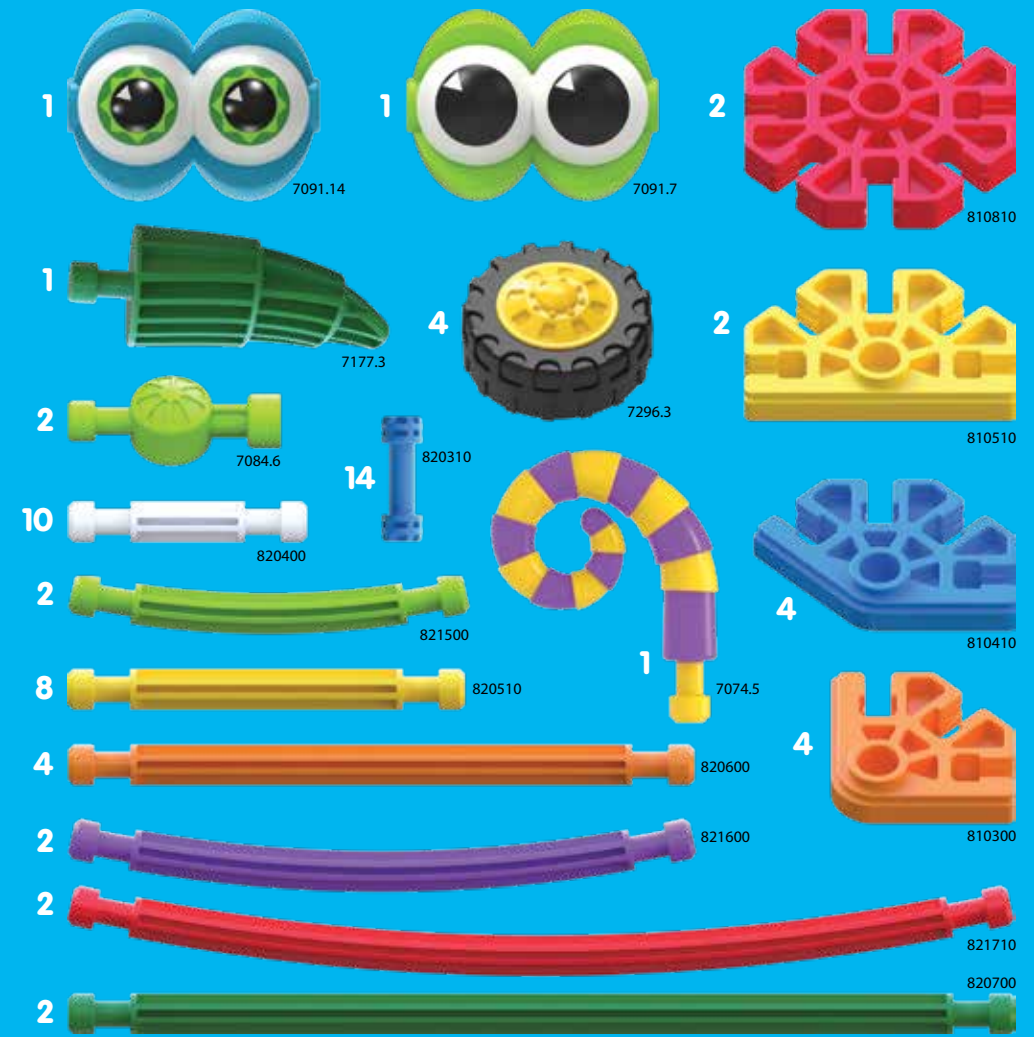

©2019 Basic Fun, Inc.
301 Yamato Road, Suite 4200, Boca Raton FL 33431, USA.
All rights reserved. Tous droits réservés. Todos los derechos reservados.
K'NEX UK Ltd., 200 Brook Drive, Green Park, Reading, RG6 2UB England.
(EN) K'NEX and KID K'NEX are registered trademarks and the Basic Fun logo is a trademark of Basic Fun, Inc.
(FR) K'NEX et KID K'NEX sont des marques déposées et le logo Basic Fun est une marque commerce de Basic Fun, Inc.
(ES) K'NEX y KID K'NEX son marcas registrada y el logotipo de Basic Fun es una marca de Basic Fun, Inc.

(EN) Product & colors may vary. Most models can be built one at a time.
(FR) Le produit et ses couleurs peuvent varier. Les différents modèles ne peuvent être construits qu'un par un.
(ES) El producto y los colores pueden variar. La mayoría de los modelos se pueden construir uno a la vez.
(DE) Produkte und Farben können abweichen. Die meisten Modelle können immer nur einzeln gebaut werden.
(IT) Prodotti e colori possono differire. La maggior parte dei modelli si può costruire autonomamente.
(PT) O produto e as cores podem variar. A maioria dos modelos pode ser montado um de cada vez.
(NL) Product en kleuren kunnen variëren. De meeste modellen kunnen uitsluitend een voor een worden gebouwd.

basicfun.com

@knex

facebook.com/knex